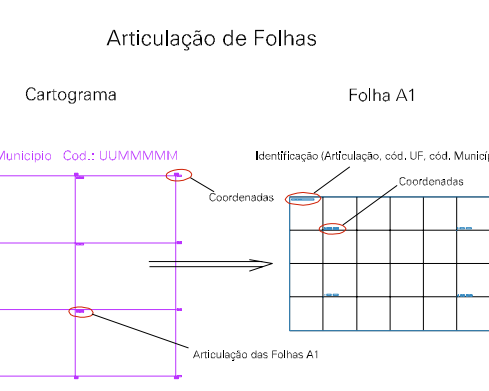

LIMITE INTERMUNICIPAL ENTRE ALTO SANTO E TABULEIRO DO NORTE

ESTADO DO CEARA
 Município: 23.13104
 TABULEIRO DO NORTE
 Folha : 01 - 01

Arquivo: 231310400002.dgn
 Limites(km): (609.585, 9397.515) - (615.585, 9401.515)

LEGENDA

- LIMITES**
- Município ou Perímetro Urbano
 - Distrito
 - Subdistrito, RA, Zona ou similar
 - Bairro ou similar
 - Setor Censitário
- CODIGOS**
- 22306.06 Distrito (cod. do município + cod. do distrito)
 - 05.06 Subdistrito (cod. do distrito + cod. do subdistrito)
 - 003 Bairro (cod. do bairro no município)
 - 25 Setor (número do setor no distrito ou subdistrito)