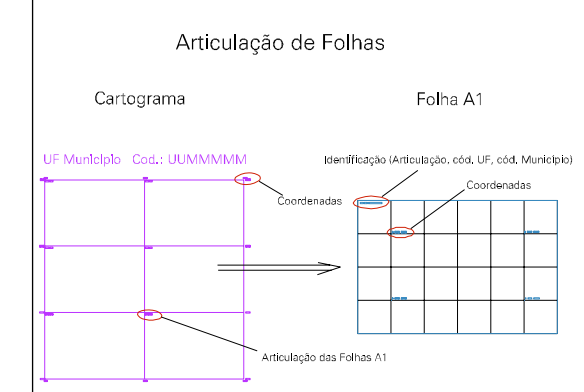

(354.164, 9491.953)

(354.664, 9491.953)

(354.164, 9491.703)

(354.664, 9491.703)

CASA DE ANTONIO FARIAS

IGREJA PRACA

RIACHO

PAU

BRANCO

ESTADO DO CEARA
Município: 23.13203
TAMBORIL
Folha : 01 - 01

Arquivo: 23132031000002.dgn
Limites(km): (354.039, 9491.578) - (354.789, 9492.078)

- LEGENDA**
- LIMITES**
- Município ou Perímetro Urbano
 - Distrito
 - Subdistrito, RA, Zona ou similar
 - Bairro ou similar
 - Sector Censitário
- CODIGOS**
- 23306.06 Distrito (cod. do município + cod. do distrito)
 - 06.06 Subdistrito (cod. do distrito + cod. do subdistrito)
 - 003 Bairro (cod. do bairro no município)
 - 25 Sector (número do setor no distrito ou subdistrito)