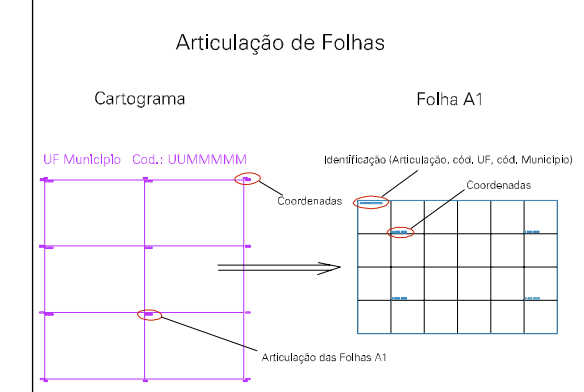

ESCOLA

ESCOLA

PATRIMONIO O. SEBASTIAO

TERRAS DE GONCALO VELOSO

RIO PINHEIRO

ESTADO DO CEARA  
Município: 23.13203  
TAMBORIL  
Folha : 02 - 01

Arquivo: 23132033500001.dgn  
Limites(km): (331.704, 9447.602) - (332.454, 9448.102)

- LEGENDA**
- LIMITES**
- Município ou Perímetro Urbano
  - - - Distrito
  - - - Subdistrito, RA, Zona ou similar
  - - - Bairro ou similar
  - - - Setor Censitário
- CODIGOS**
- 2306.05 Distrito (cod. do município + cod. do distrito)
  - 05.05 Subdistrito (cod. do distrito + cod. do subdistrito)
  - 003 Bairro (cod. do bairro no município)
  - 25 Setor (número do setor no distrito ou subdistrito)