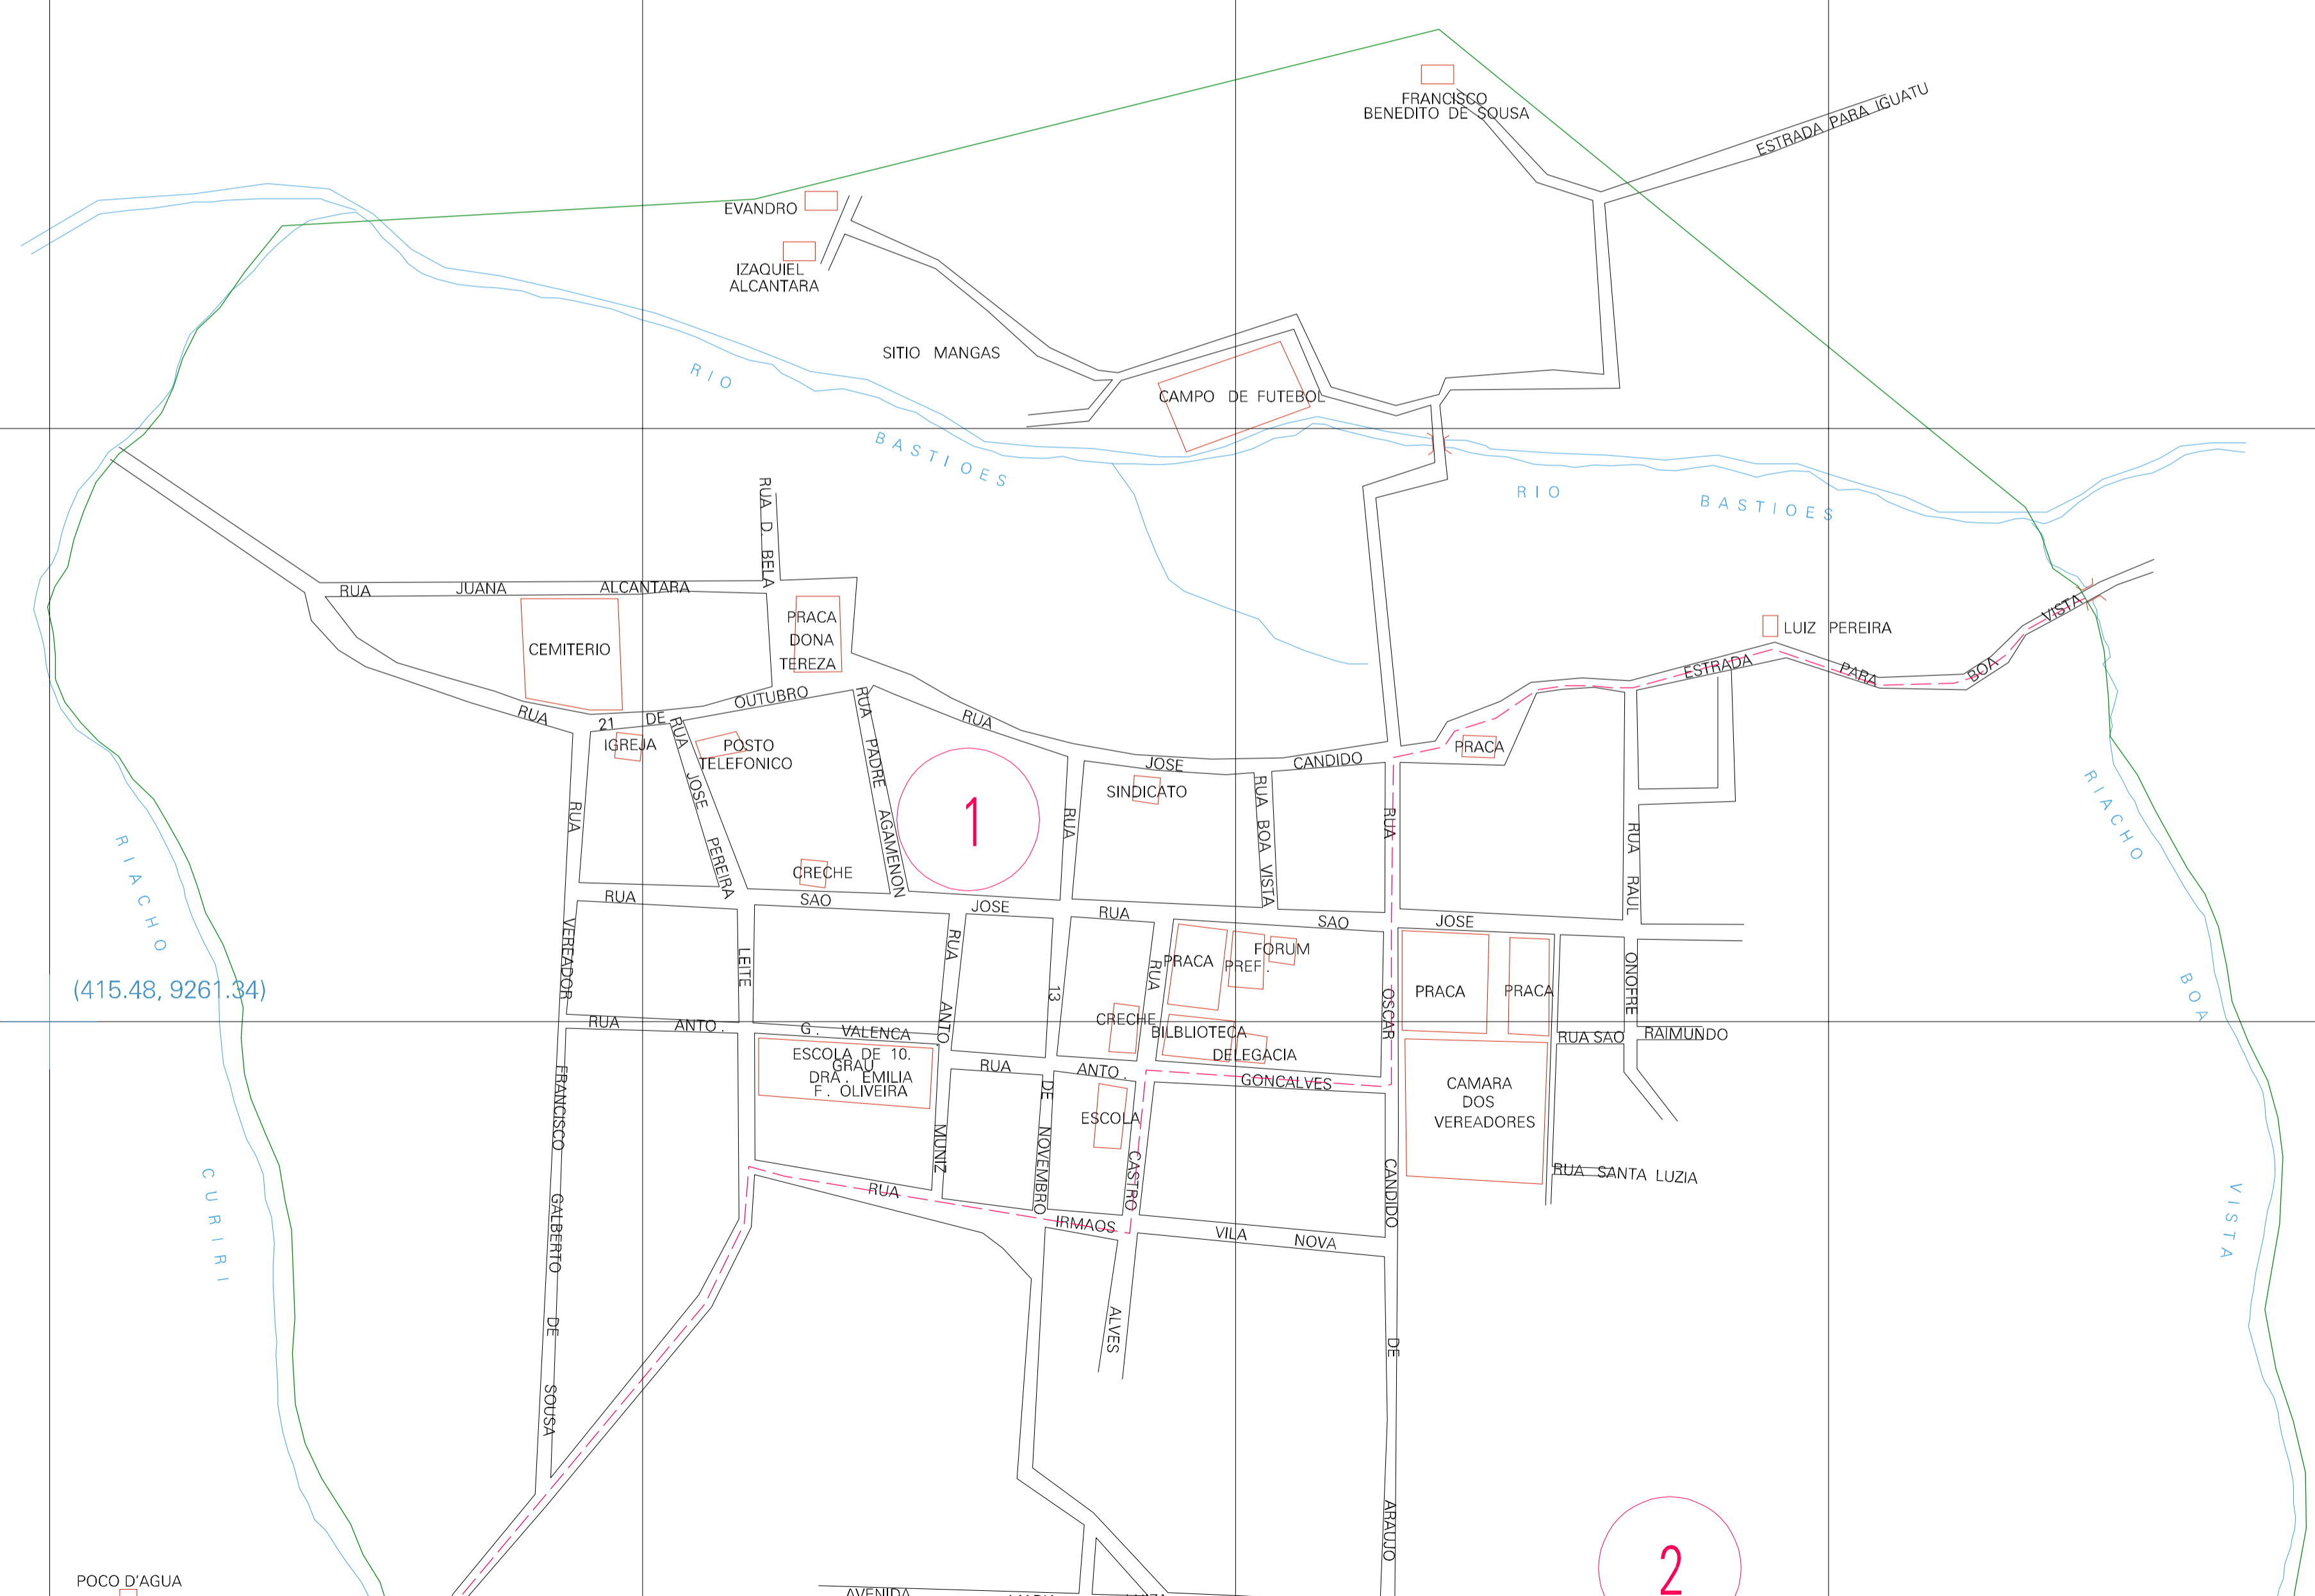

(415.48, 9261.84)

(416.48, 9261.84)

(415.48, 9261.34)

(416.48, 9261.34)

ESTADO DO CEARA
 Município: 23.13252
 TERRAFAS
 Folha : 01 - 01
 Arquivo: 2313252.dgn
 Limites(km): (415.23, 9261.09) - (416.73, 9262.09)

- LEGENDA**
- LIMITES
 - Município ou Perímetro Urbano
 - Distrito
 - Subdistrito, RA, Zona ou similar
 - Bairro ou similar
 - Sector Censitário
 - CODIGOS
 - 2306.05 Distrito (cod. do município + cod. do distrito)
 - 05.06 Subdistrito (cod. do distrito + cod. do subdistrito)
 - 003 Bairro (cod. do bairro no município)
 - 25 Sector (número do sector no distrito ou subdistrito)

MAPA URBANO DIGITAL
 FOLHA A1