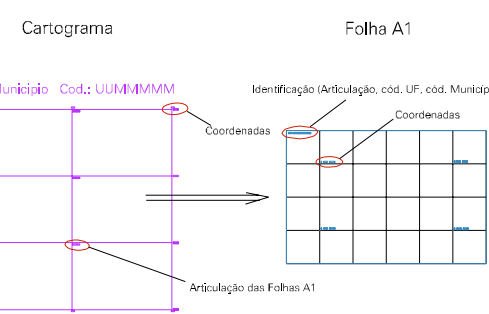

(357,76, 9340,09)

(359,76, 9340,09)

(357,76, 9339,09)

(359,76, 9339,09)

ESTADO DO CEARA
Município: 23.13302
TAUÁ
Folha : 01 - 02

Arquivo: 2313302.dgn
Limites(km): (357,76, 9338,59) - (360,26, 9340,59)

LEGENDA

- LIMITES**
- Município ou Perímetro Urbano
 - Distrito
 - Subdistrito, RA, Zona ou similar
 - Bairro ou similar
 - Setor Censitário
- CODIGOS**
- 22306.05 Distrito (cod. do município + cod. do distrito)
 - 05.08 Subdistrito (cod. do distrito + cod. do subdistrito)
 - 003 Bairro (cod. do bairro no município)
 - 25 Setor (número do setor no distrito ou subdistrito)

Articulação de Folhas

MAPA URBANO DIGITAL
FOLHA A1