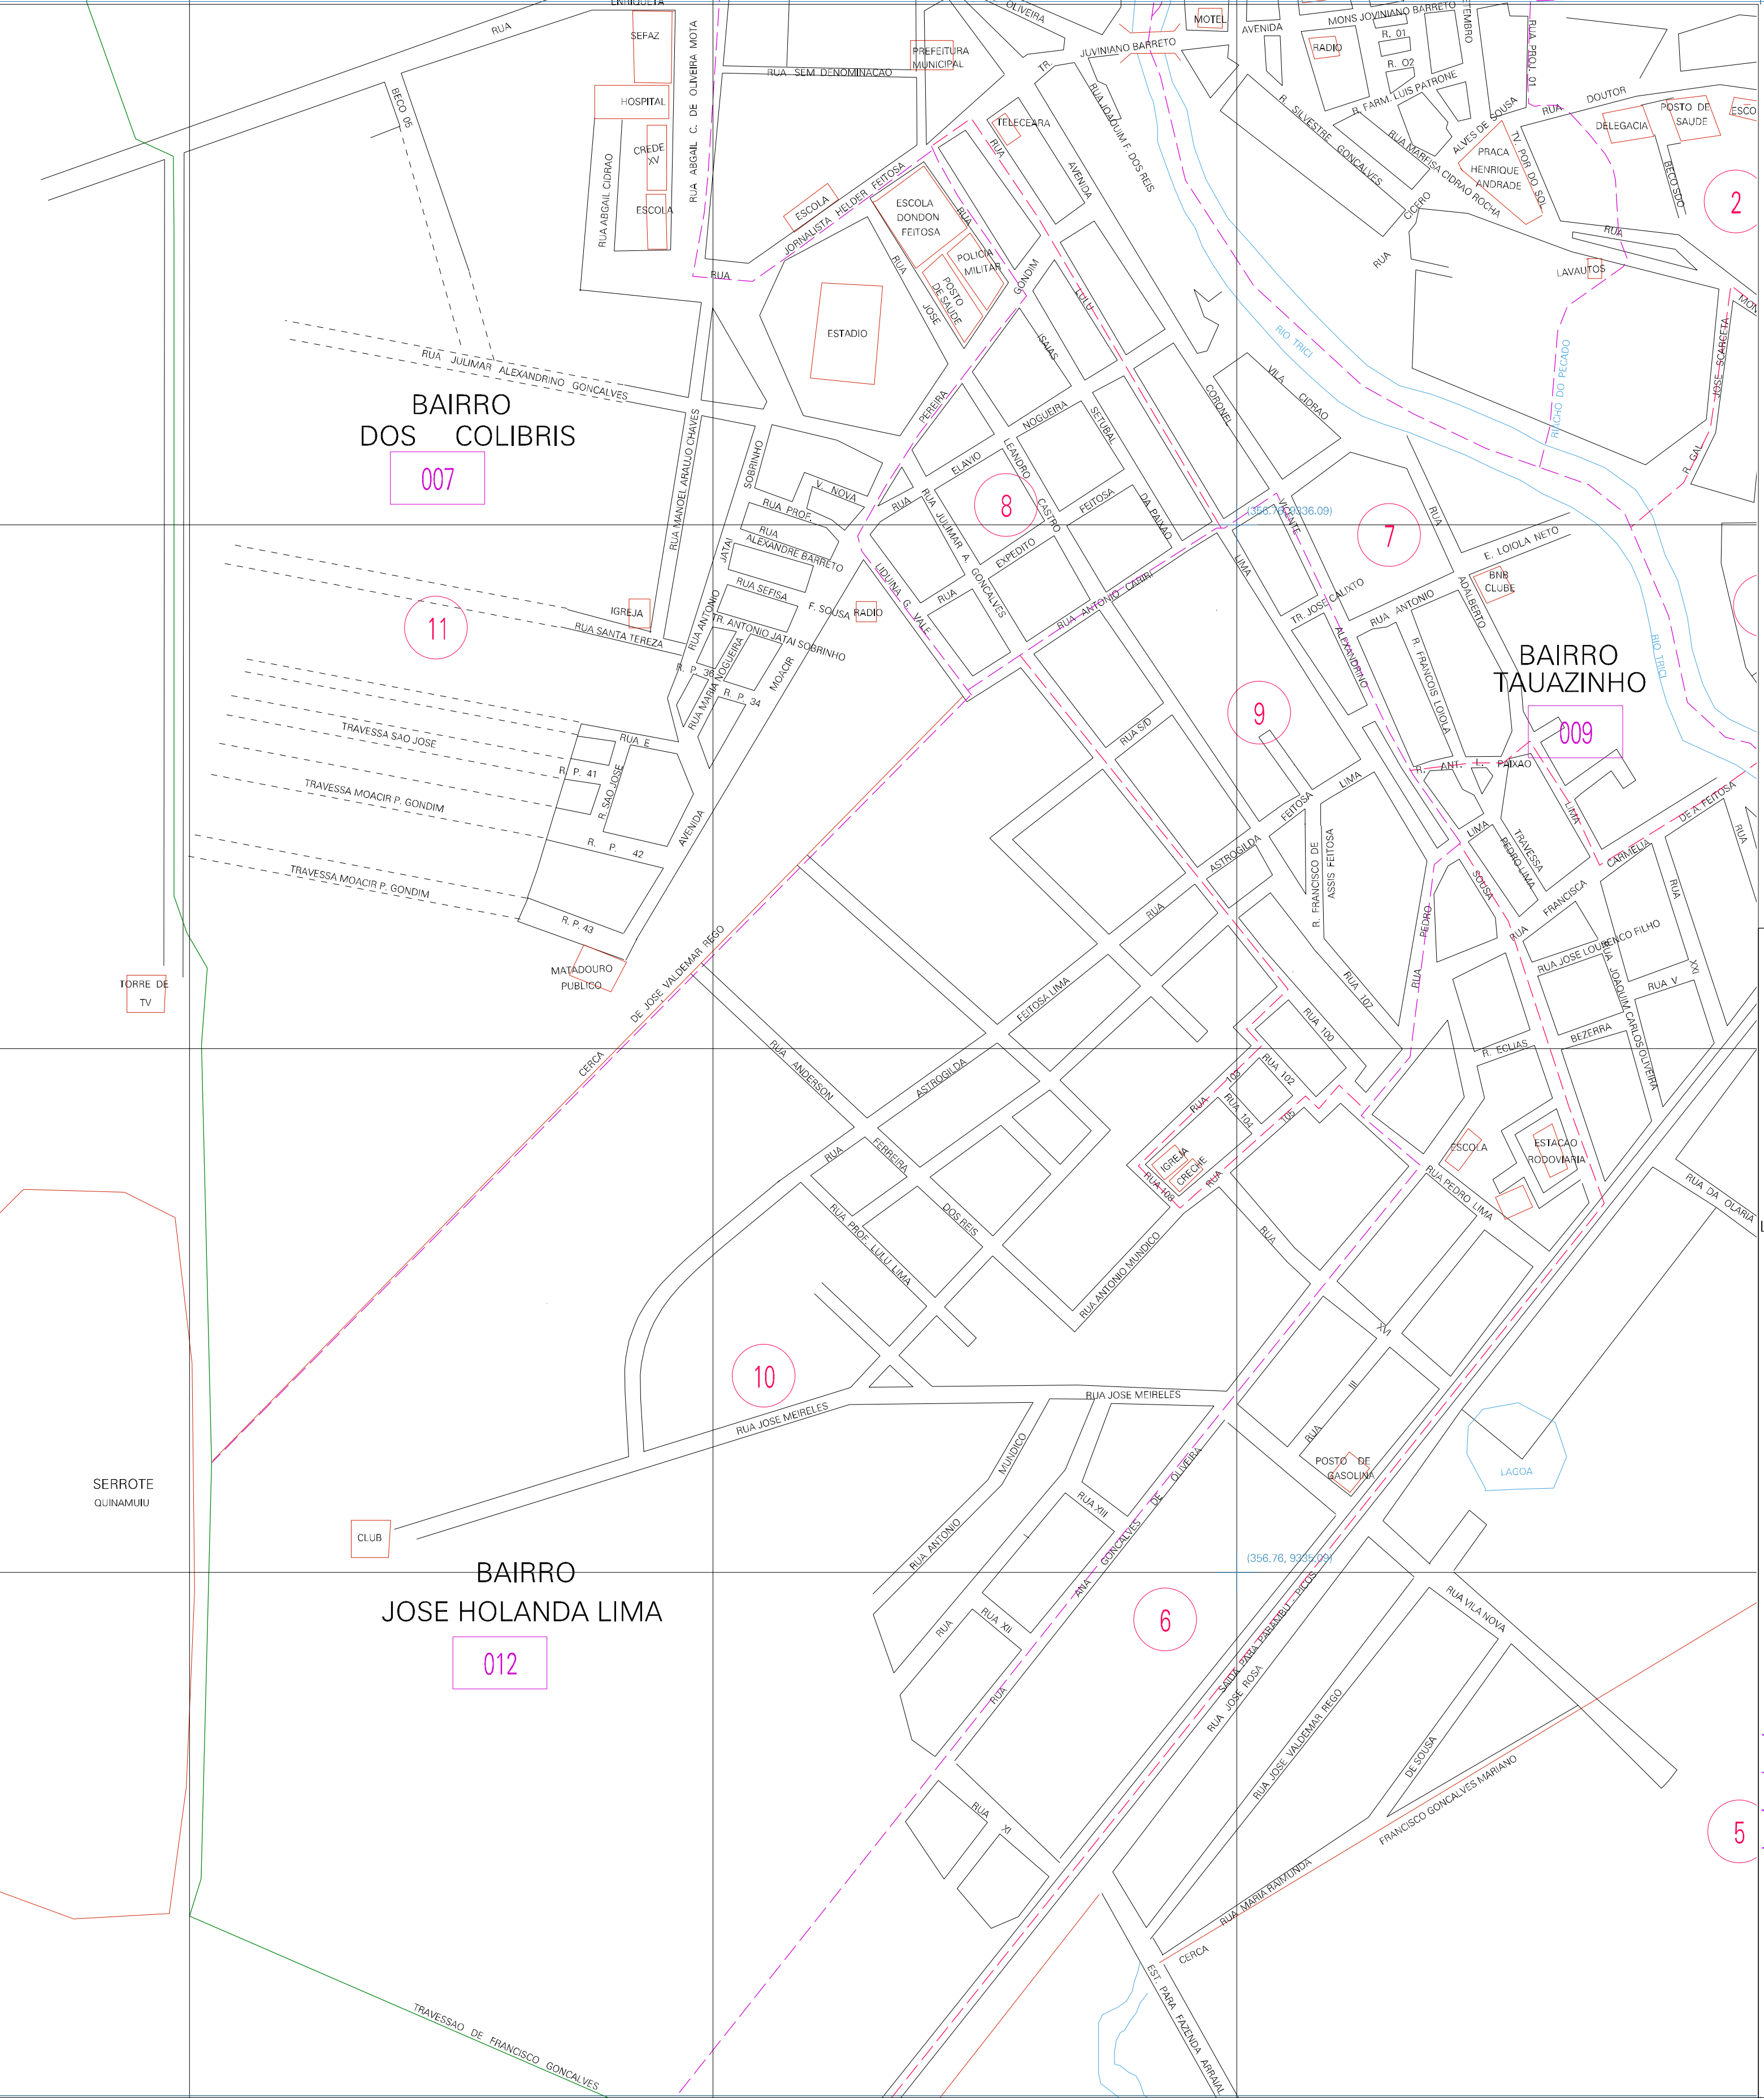

(354.76, 9336.09)

(354.76, 9335.09)

ESTADO DO CEARÁ  
 Município: 23.13302  
 TAUÁ  
 Folha : 03 - 01

Arquivo: 2313302.dgn  
 Limites(km): (354.76, 9334.59) - (357.26, 9336.59)

- LEGENDA**
- LIMITES**
- Município ou Perímetro Urbano
  - Distrito
  - Subdistrito, RA, Zona ou similar
  - Bairro ou similar
  - Setor Censitário
- CODIGOS**
- 22306.05 Distrito (cod. do município + cod. do distrito)
  - 05.08 Subdistrito (cod. do distrito + cod. do subdistrito)
  - 003 Bairro (cod. do bairro no município)
  - 25 Setor (número do setor no distrito ou subdistrito)

MAPA URBANO DIGITAL  
 FOLHA A1