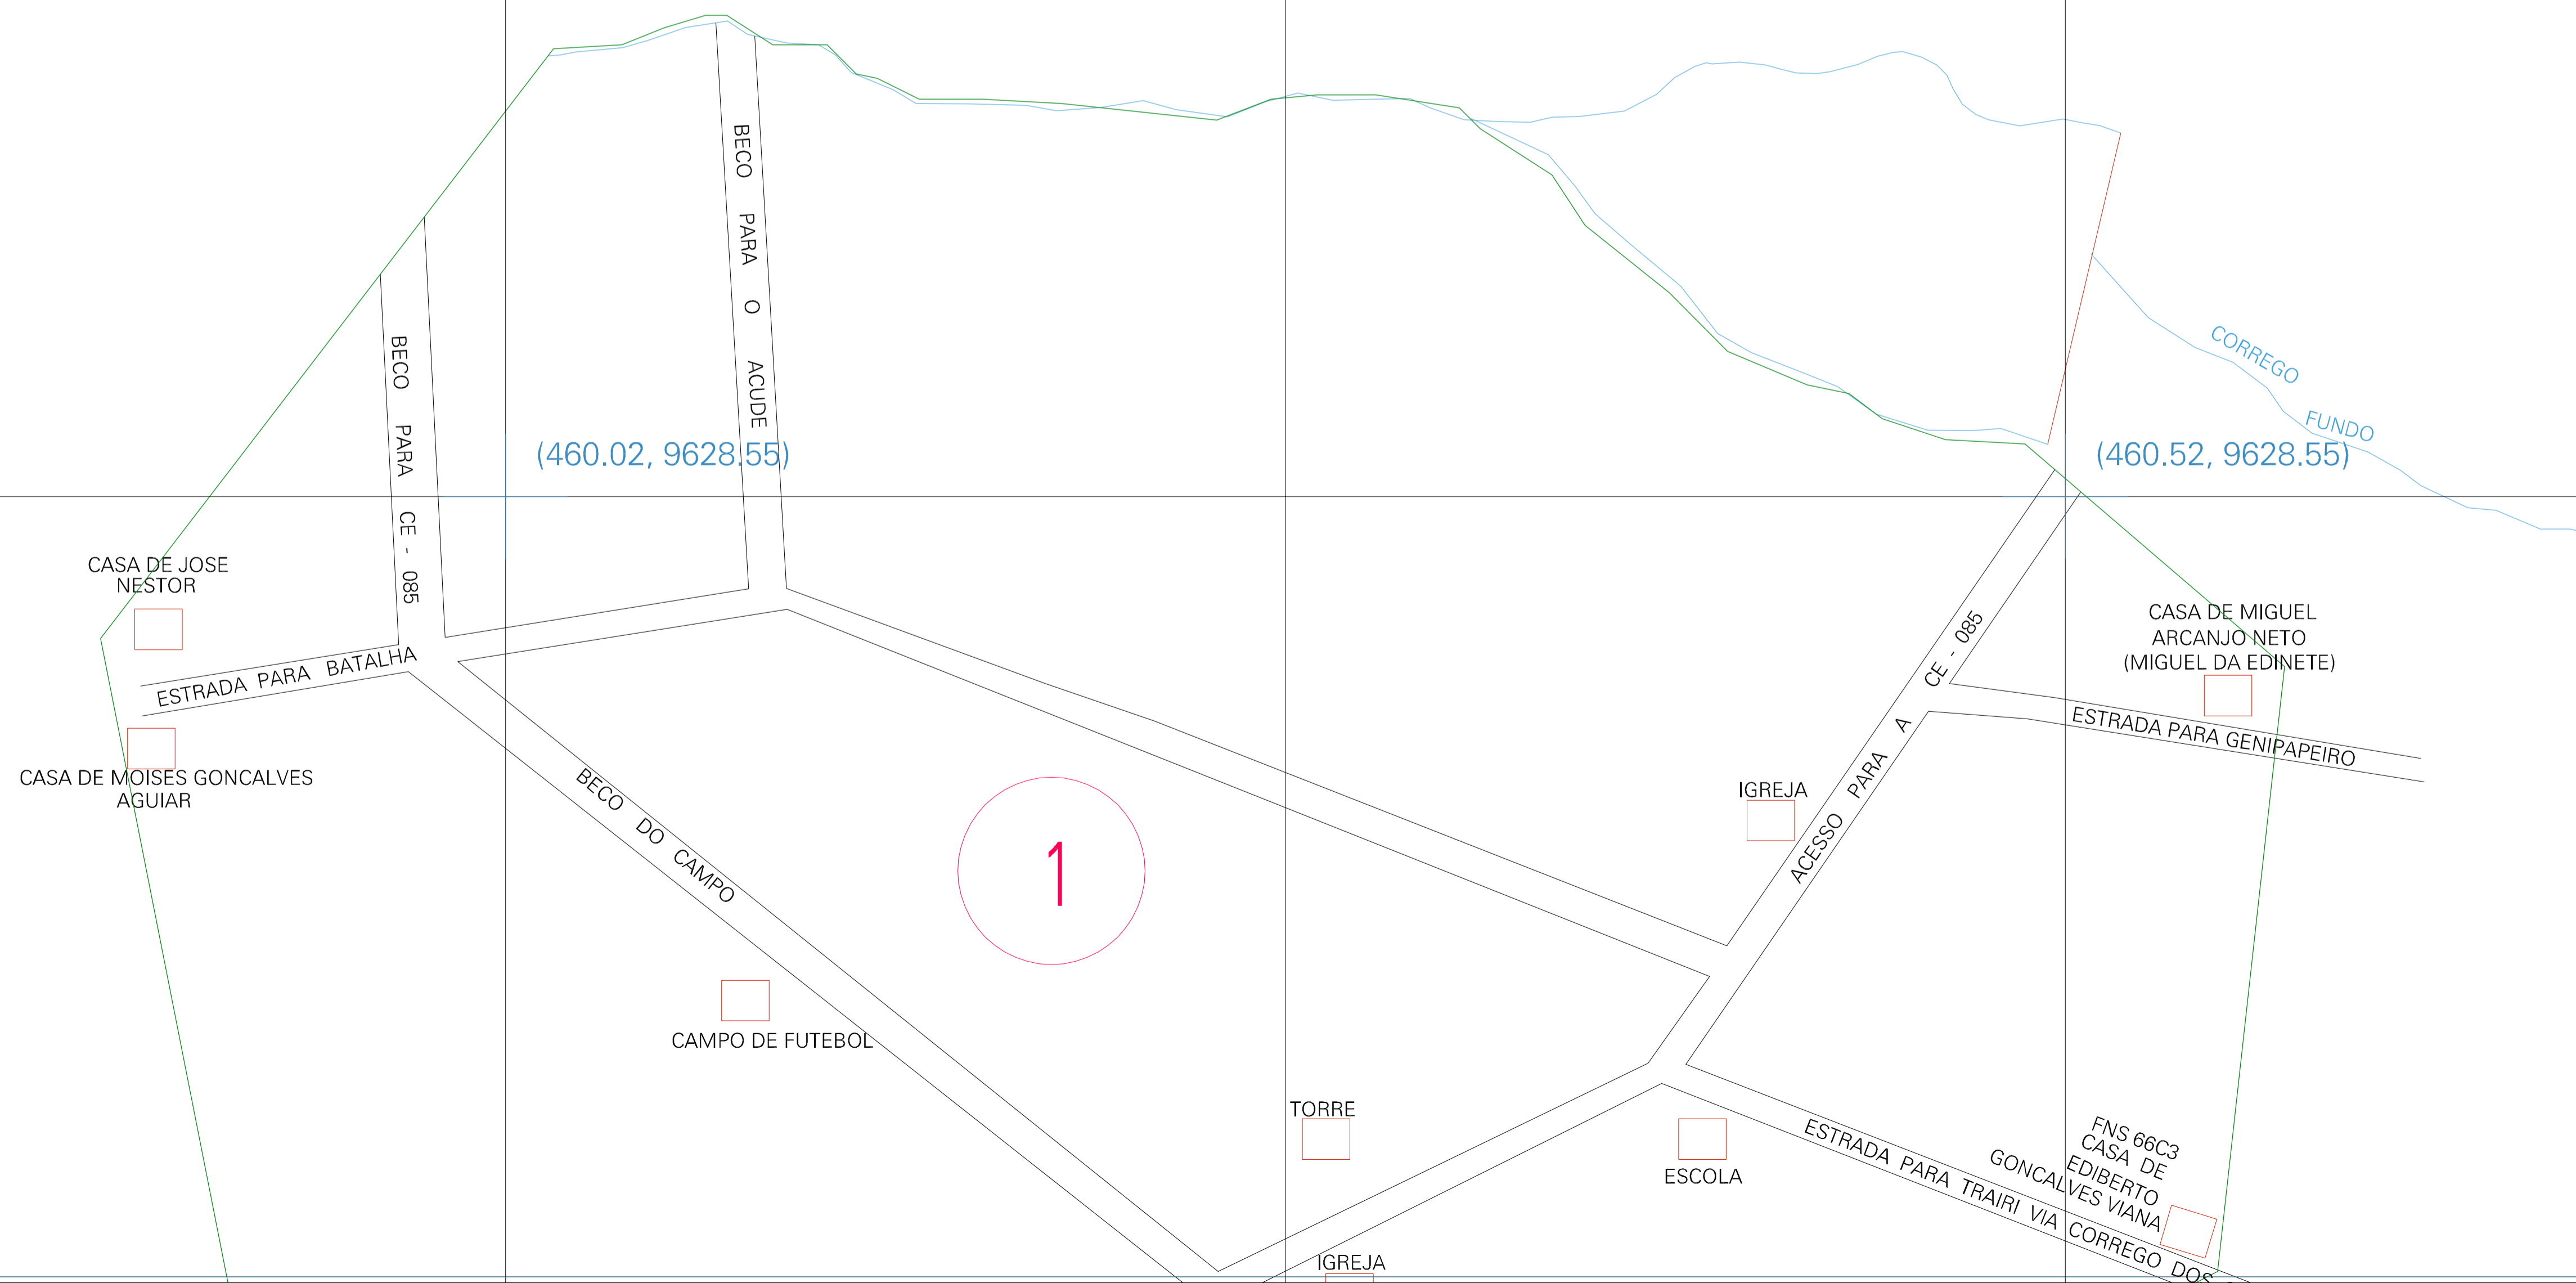

(460.02, 9628.8)

(460.52, 9628.8)

(460.02, 9628.55)

(460.52, 9628.55)

ESTADO DO CEARA

Município: 23.13500

TRAIRI

Folha : 01 - 01

Arquivo: 231350006.dgn  
Limites(km): (459.77, 9628.3) - (460.77, 9629.0)

LEGENDA

- LIMITES**
- Município ou Perímetro Urbano
  - Distrito
  - Subdistrito, RA, Zona ou similar
  - Bairro ou similar
  - Sector Censitário
- CODIGOS**
- Distrito (cod. do município + cod. do distrito)
  - Subdistrito (cod. do distrito + cod. do subdistrito)
  - Bairro (cod. do bairro no município)
  - Sector (número do sector no distrito ou subdistrito)

MAPA URBANO DIGITAL  
FOLHA A1