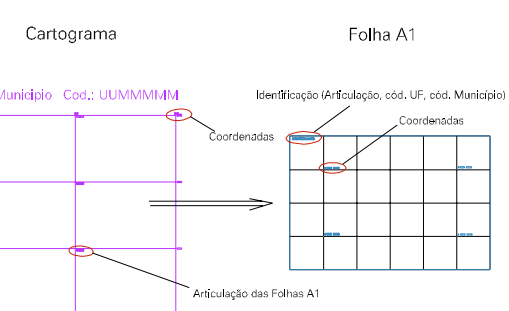

LIMITE INTERMUNICIPAL ENTRE TURURU E ITAPIPOCA

LAGOA DA ONCA

SEDE DO PA

ESTADO DO CEARA

Município: 23.13559  
TURURU

Folha : 01 - 01

Arquivo: 231355900001.dgn  
Limites(km): (451.87, 9605.3) - (455.87, 9608.3)

LEGENDA

LIMITES

- Município ou Perímetro Urbano
- Distrito
- Subdistrito, RA, Zona ou similar
- Bairro ou similar
- Sector Censitário

CODIGOS

- Distrito (cod. do município + cod. do distrito)
- Subdistrito (cod. do distrito + cod. do subdistrito)
- Bairro (cod. do bairro no município)
- Sector (número do sector no distrito ou subdistrito)

Articulação de Folhas

MAPA URBANO DIGITAL  
FOLHA A1