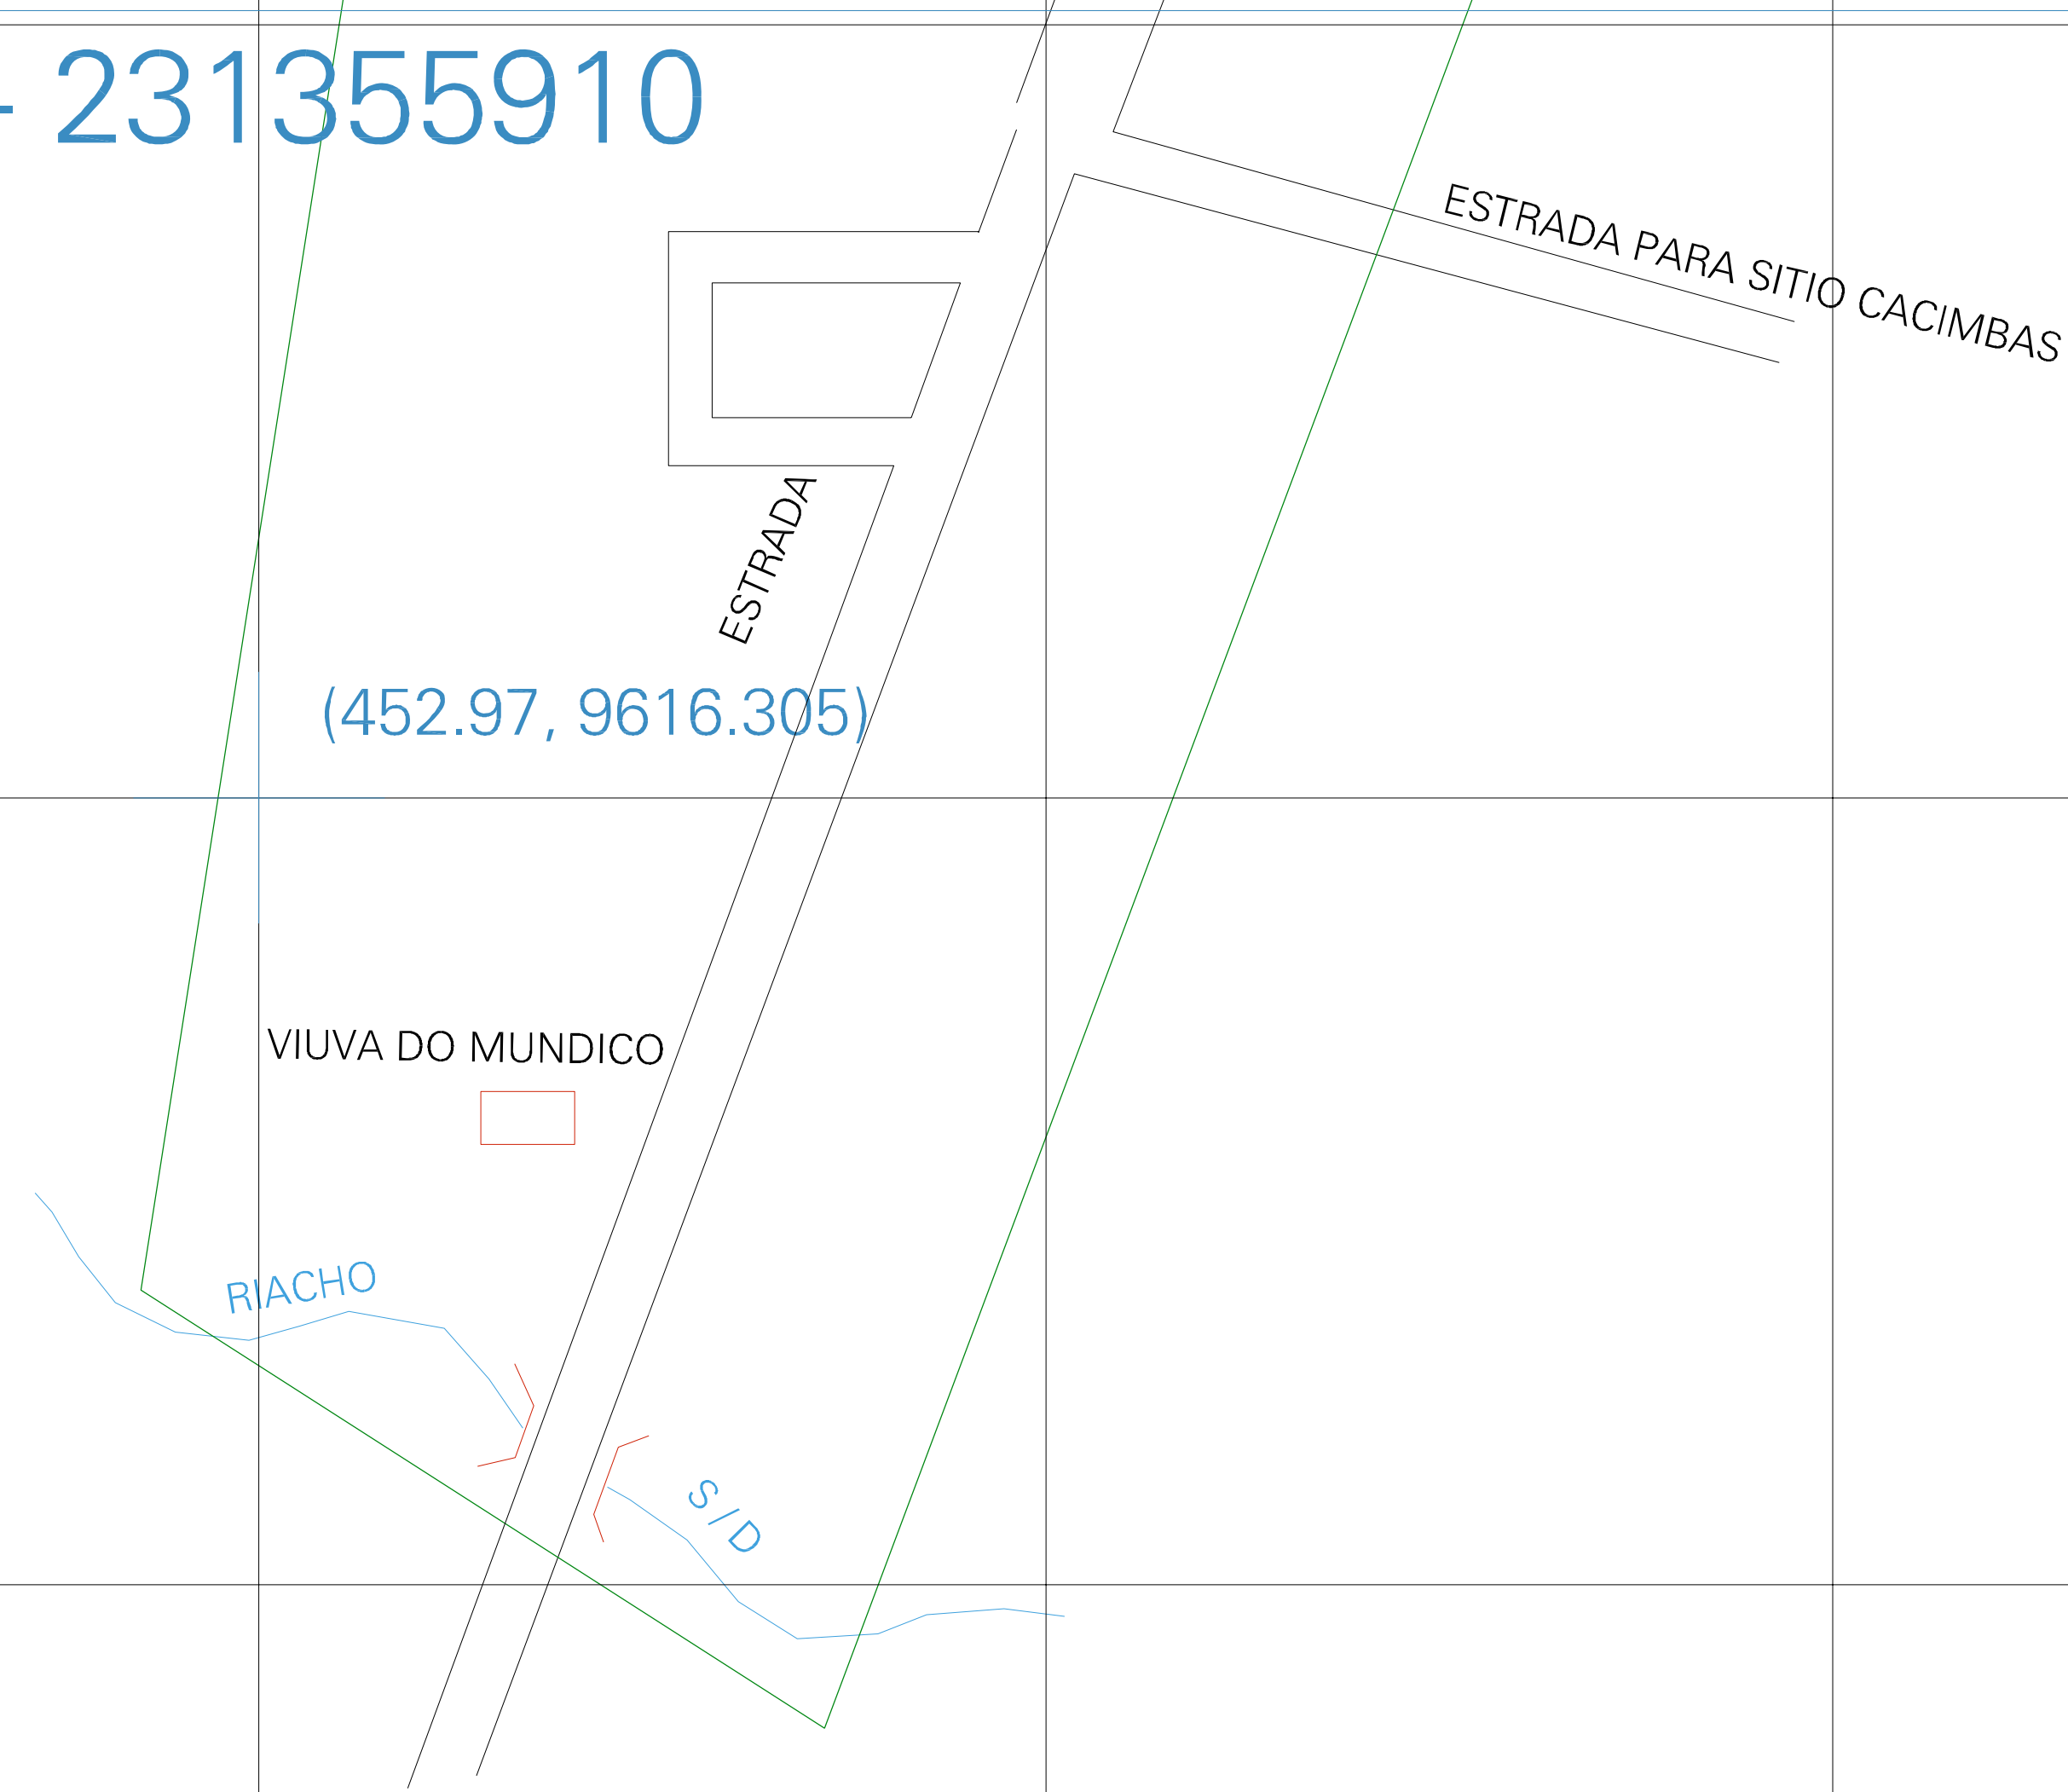

(03, 01) - 231355910

(452.97, 9616.305)

(453.47, 9616.305)

(452.97, 9616.055)

(453.47, 9616.055)

ESTADO DO CEARA  
 Município: 23.13559  
 TURURU  
 Folha : 03 - 01

Arquivo: 231355910.dgn  
 Limite(km): (452.845, 9615.93) - (453.595, 9616.43)

LEGENDA

- LIMITES**
- Município ou Perímetro Urbano
  - Distrito
  - Subdistrito, RA, Zona ou similar
  - Bairro ou similar
  - Sector Censitário
- CODIGOS**
- Distrito (cod. do município + cod. do distrito)
  - Subdistrito (cod. do distrito + cod. do subdistrito)
  - Bairro (cod. do bairro no município)
  - Sector (número do sector no distrito ou subdistrito)

MAPA URBANO DIGITAL  
 FOLHA A1