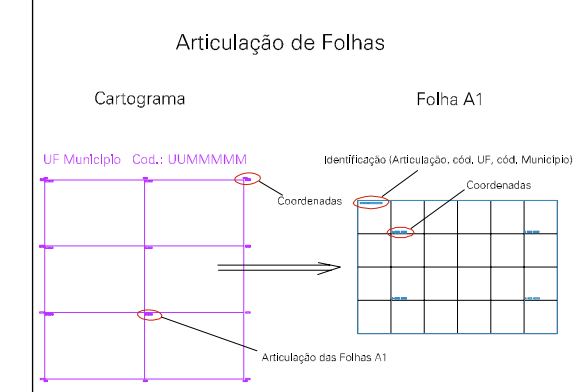

(477.09, 9243.515)

(477.59, 9243.515)

(477.09, 9243.265)

(477.59, 9243.265)

RIACHO DO MEIO

1

TORRE DE TRANSMISSÃO

ESTRADA PARA O ARRAIAL DO CRISTO REI

IGREJA

ESCOLA

ESTADO DO CEARA
Município: 23.14003
VÁRZEA ALEGRE
Folha : 01 - 01

Arquivo: 231400310.dgn
Limites(km): (476.965, 9243.14) - (477.715, 9243.64)

- LEGENDA**
- LIMITES**
- Município ou Perímetro Urbano
 - Distrito
 - Subdistrito, RA, Zona ou similar
 - Bairro ou similar
 - Sector Censitário
- CODIGOS**
- Distrito (cod. do município + cod. do distrito)
 - Subdistrito (cod. do distrito + cod. do subdistrito)
 - Bairro (cod. do bairro no município)
 - Sector (número do sector no distrito ou subdistrito)