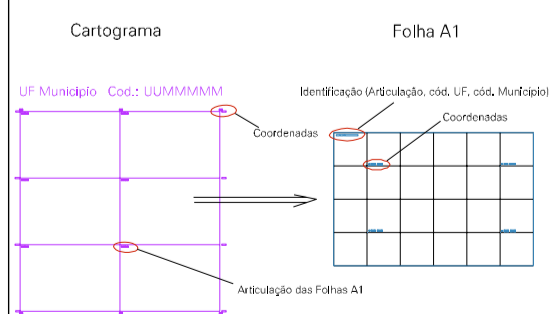

ACUDE DO BOLSAO

CAMPO DE FUTEBOL

ESTADO DO CEARA
Município: 23.14003
VÁRZEA ALEGRE

Folha : 01 - 01

Arquivo: 231400325.dgn
Limites(km): (471.34, 9263.35) - (472.34, 9264.10)

LEGENDA

- LIMITES**
- Município ou Perímetro Urbano
 - Distrito
 - Subdistrito, RA, Zona ou similar
 - Bairro ou similar
 - Sector Censitário
- CODIGOS**
- Distrito (cod. do município + cod. do distrito)
 - Subdistrito (cod. do distrito + cod. do subdistrito)
 - Bairro (cod. do bairro no município)
 - Sector (número do sector no distrito ou subdistrito)

Articulação de Folhas

MAPA URBANO DIGITAL
FOLHA A1