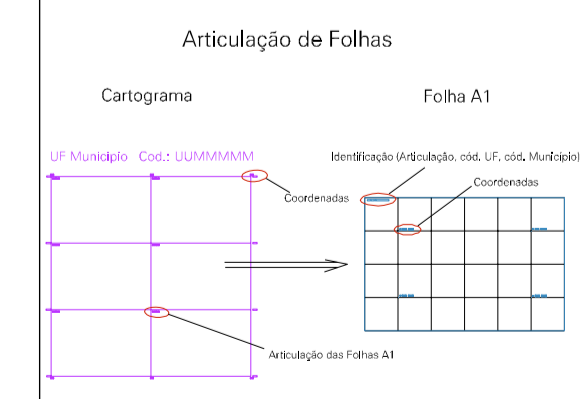

CAMPO DE FUTEBOL

ESTRADA PARA VARZEA ALEGRE

ESTRADA PARA SÍTIO MUNDO NOVO

CASA DO SENHOR
ABDIAS HENRIQUE DA COSTA

CASA DO SENHOR
FRANCISCO DE ASSIS DE ADEPERSON

(471.59, 9263.1)

(472.09, 9263.1)

(471.59, 9262.85)

(472.09, 9262.85)

ESTADO DO CEARÁ
Município: 23.14003
VARZEA ALEGRE
Folha : 02 - 01

Arquivo: 231400325.dgn
Limites(km): (471.34, 9262.6) - (472.34, 9263.4)

LEGENDA

- LIMITES**
- Município ou Perímetro Urbano
 - Distrito
 - Subdistrito, RA, Zona ou similar
 - Bairro ou similar
 - Sector Censitário
- CODIGOS**
- Distrito (cod. do município + cod. do distrito)
 - Subdistrito (cod. do distrito + cod. do subdistrito)
 - Bairro (cod. do bairro no município)
 - Sector (número do sector no distrito ou subdistrito)