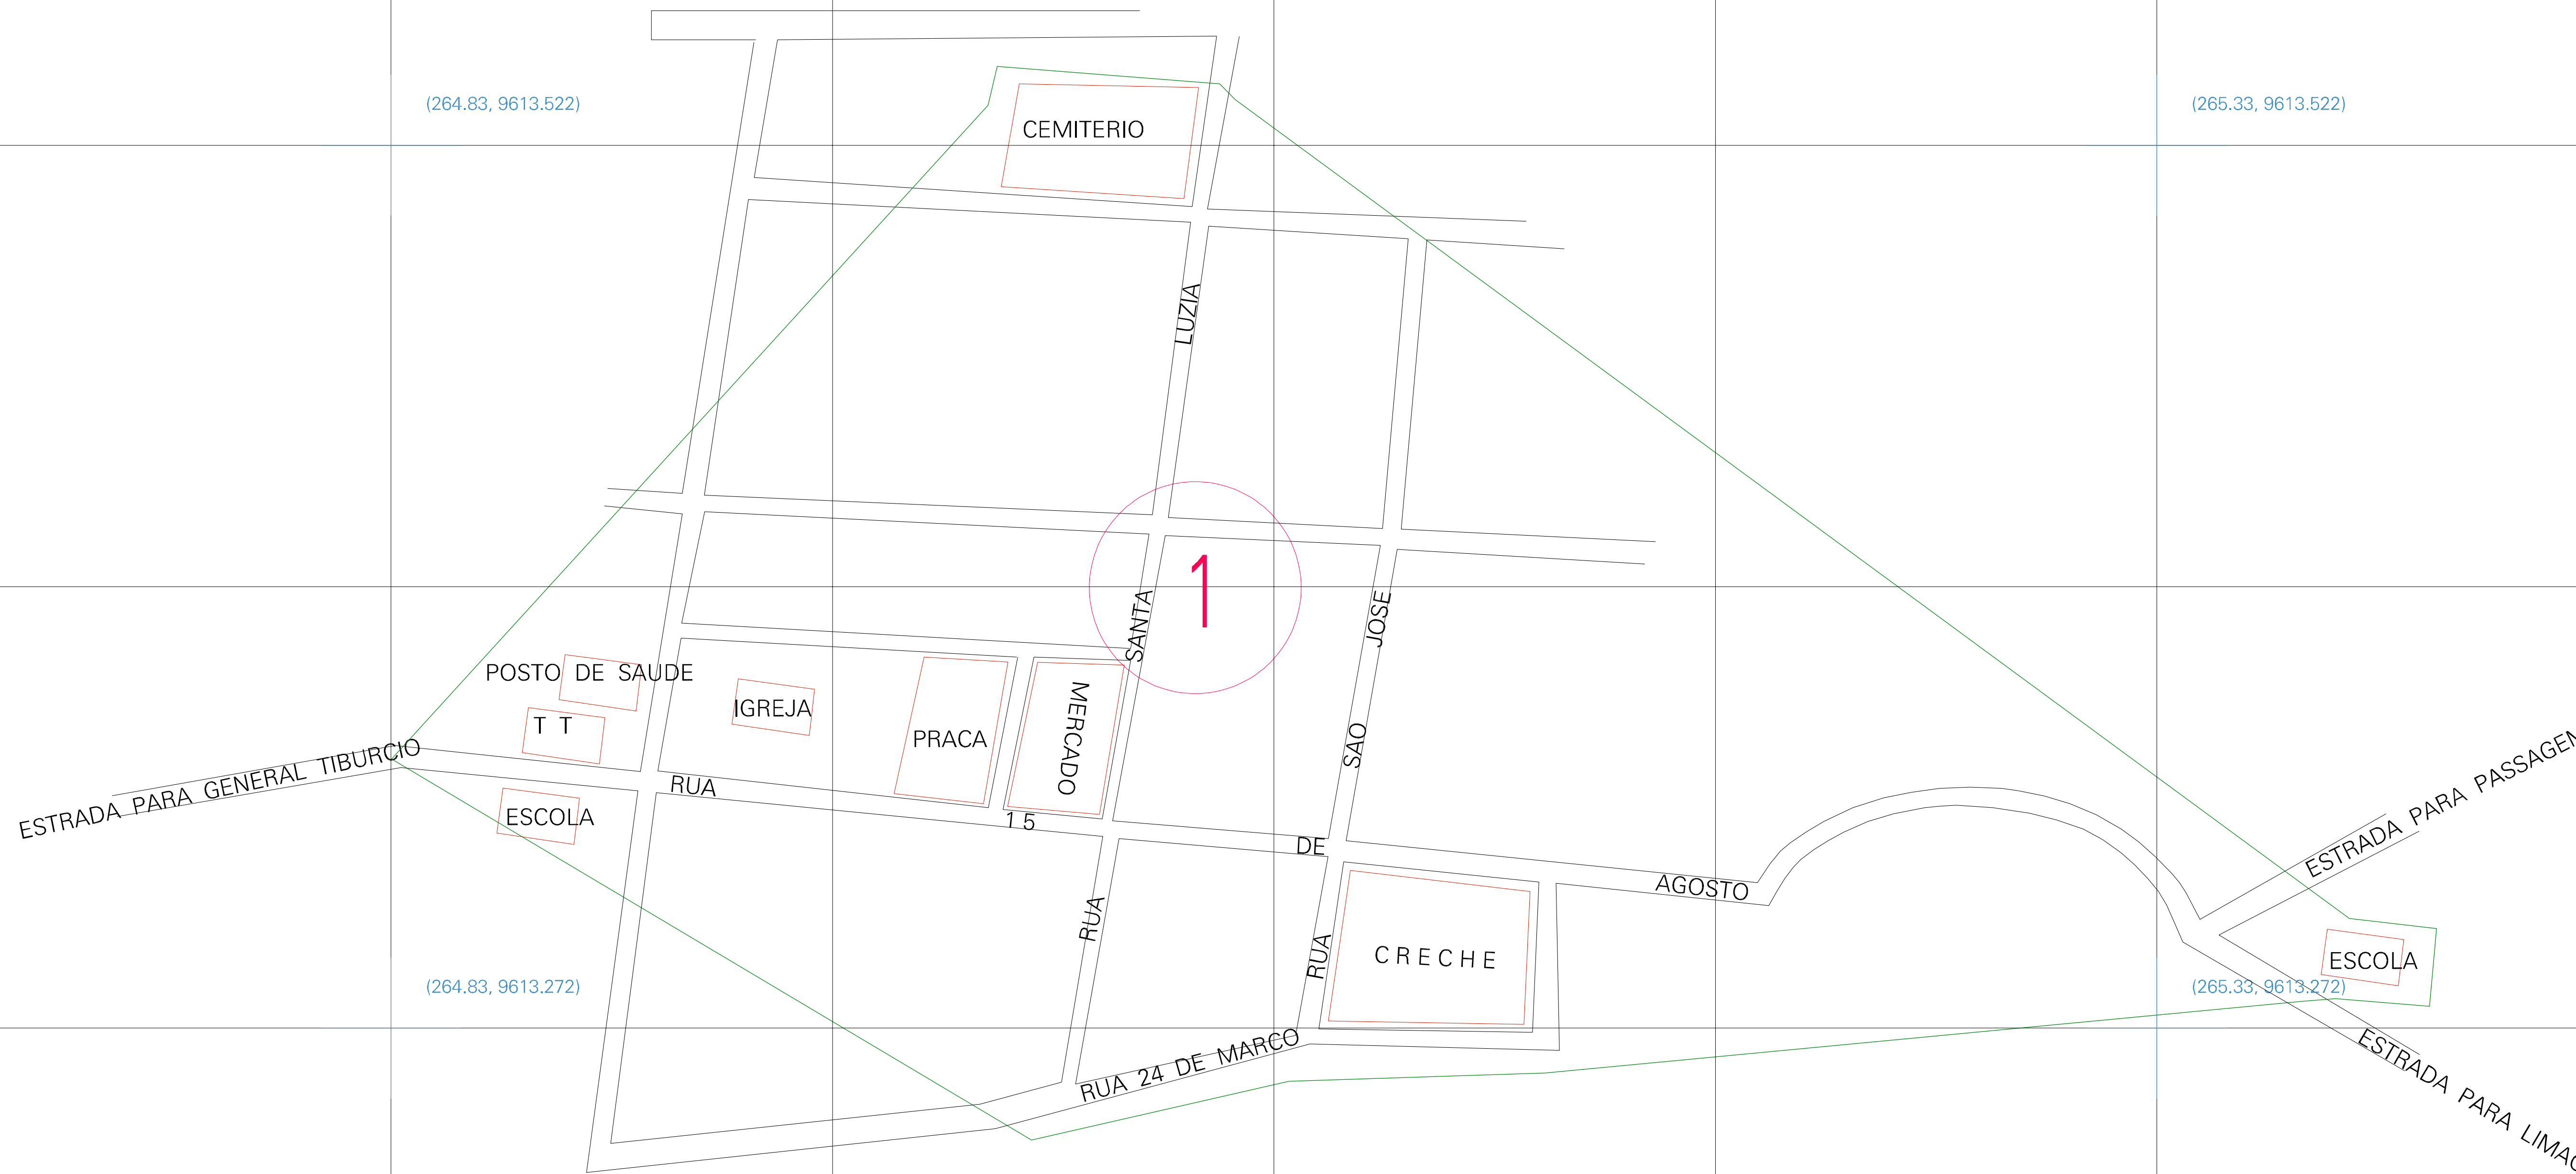

(264.83, 9613.522)

(265.33, 9613.522)

(264.83, 9613.272)

(265.33, 9613.272)

ESTADO DO CEARA
 Município: 23.14102
 VIÇOSA DO CEARÁ
 Folha : 01 - 01

Arquivo: 231410210.dgn
 Limites(km): (264.705, 9613.147) - (265.455, 9613.647)

LEGENDA

LIMITES

- Município ou Perímetro Urbano
- Distrito
- Subdistrito, RA, Zona ou similar
- Bairro ou similar
- Sector Censitário

CODIGOS

- 22306.05 Distrito (cod. do município + cod. do distrito)
- 05.06 Subdistrito (cod. do distrito + cod. do subdistrito)
- 003 Bairro (cod. do bairro no município)
- 25 Sector (número do setor no distrito ou subdistrito)

Articulação de Folhas

Cartograma Folha A1

Identificação: Identificação dos UF - cod. Município

Coordenadas

Articulação das Folhas A1