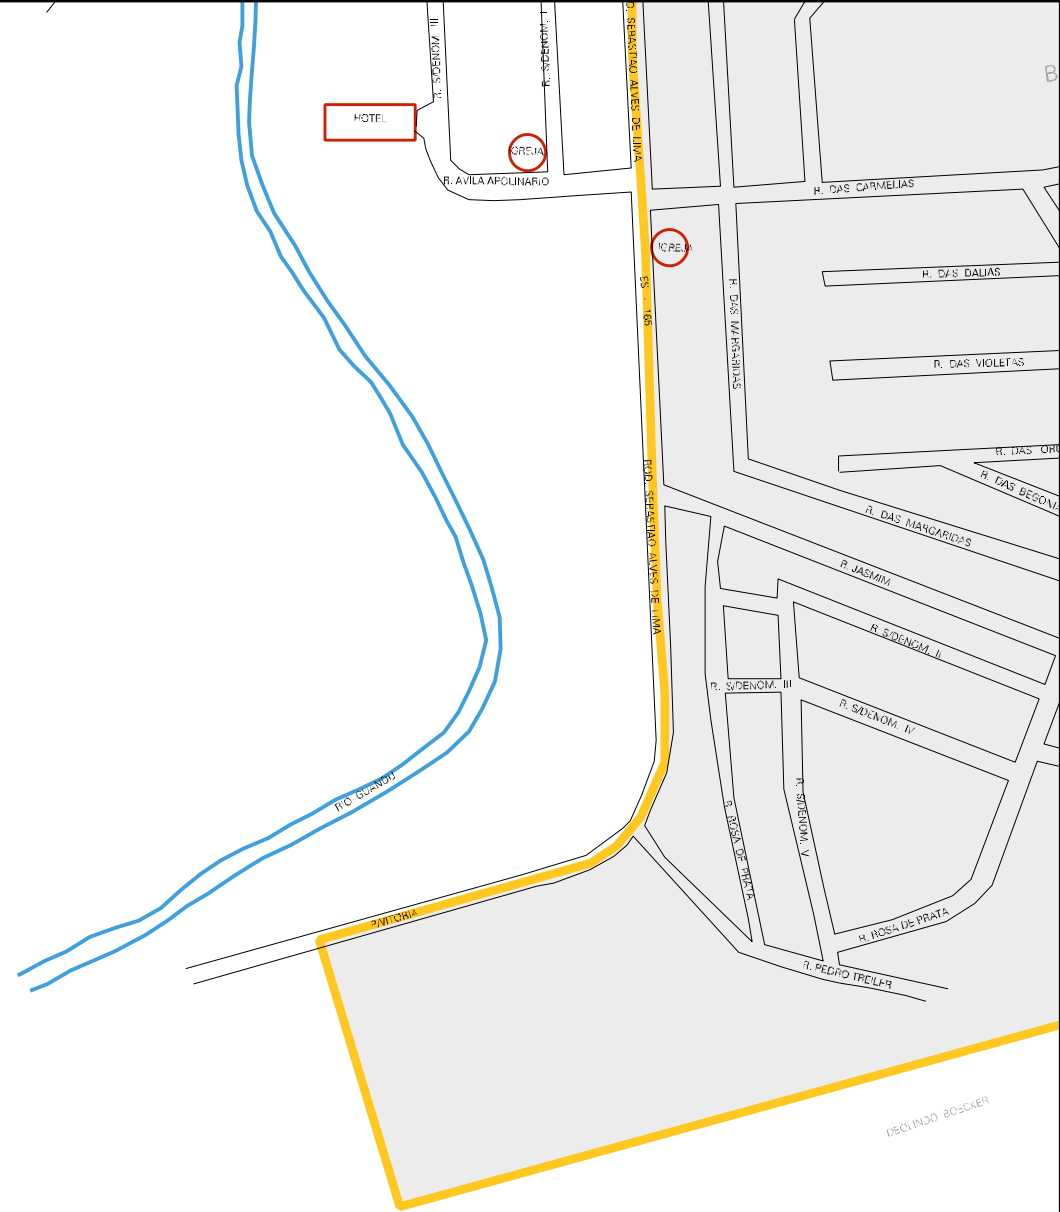

IRMAOS BONCETTI

AMBIC

R. ROBERTO SCALFARI

ESCOLA

R. EMILIO KUSTER

ESTADO DO ESPIRITO SANTO
MAPA DE SETOR URBANO - MSU
ESCALA: 1 : 6618