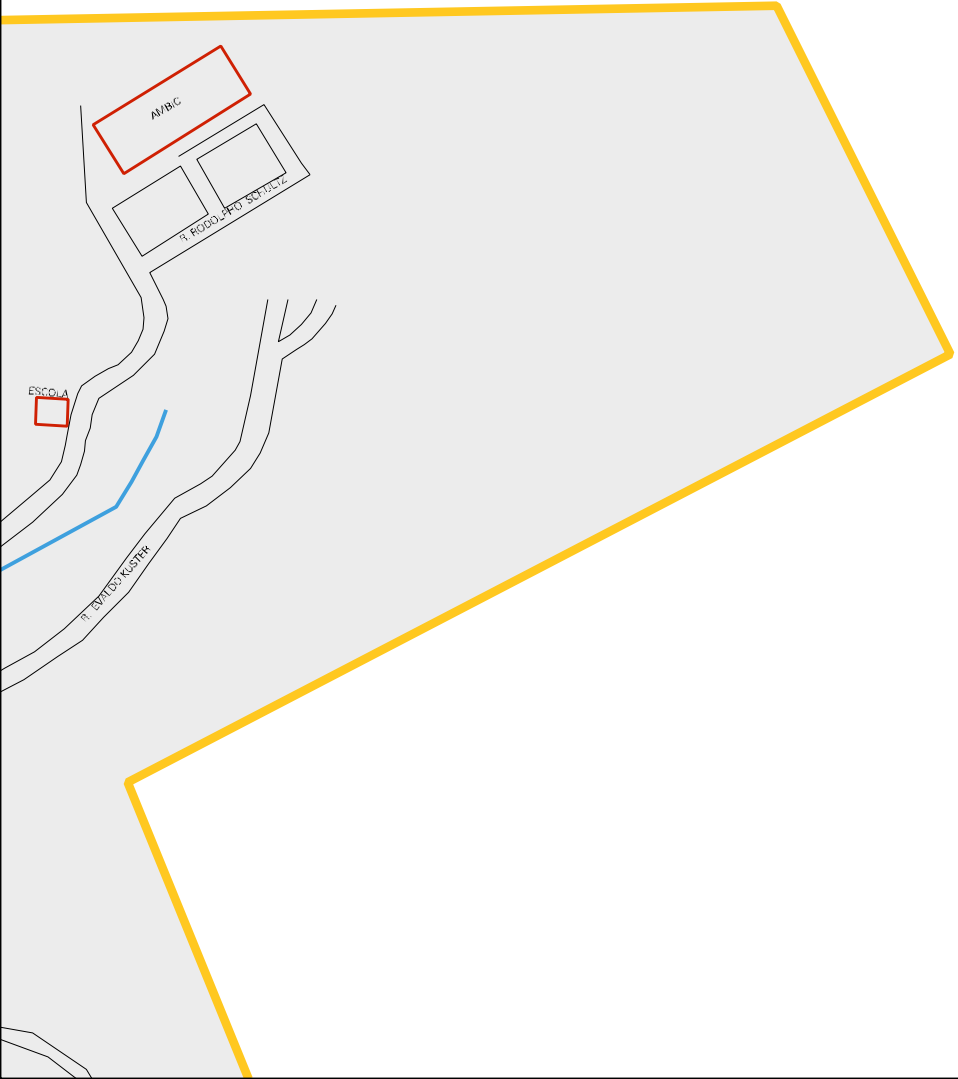

IRMAOS BONCETTI

AMBIC

R. ROBERTO SCALFARI

ESCOLA

R. EMILIO KUSTER

ESTADO DO ESPIRITO SANTO
MAPA DE SETOR URBANO - MSU
ESCALA: 1 : 6618