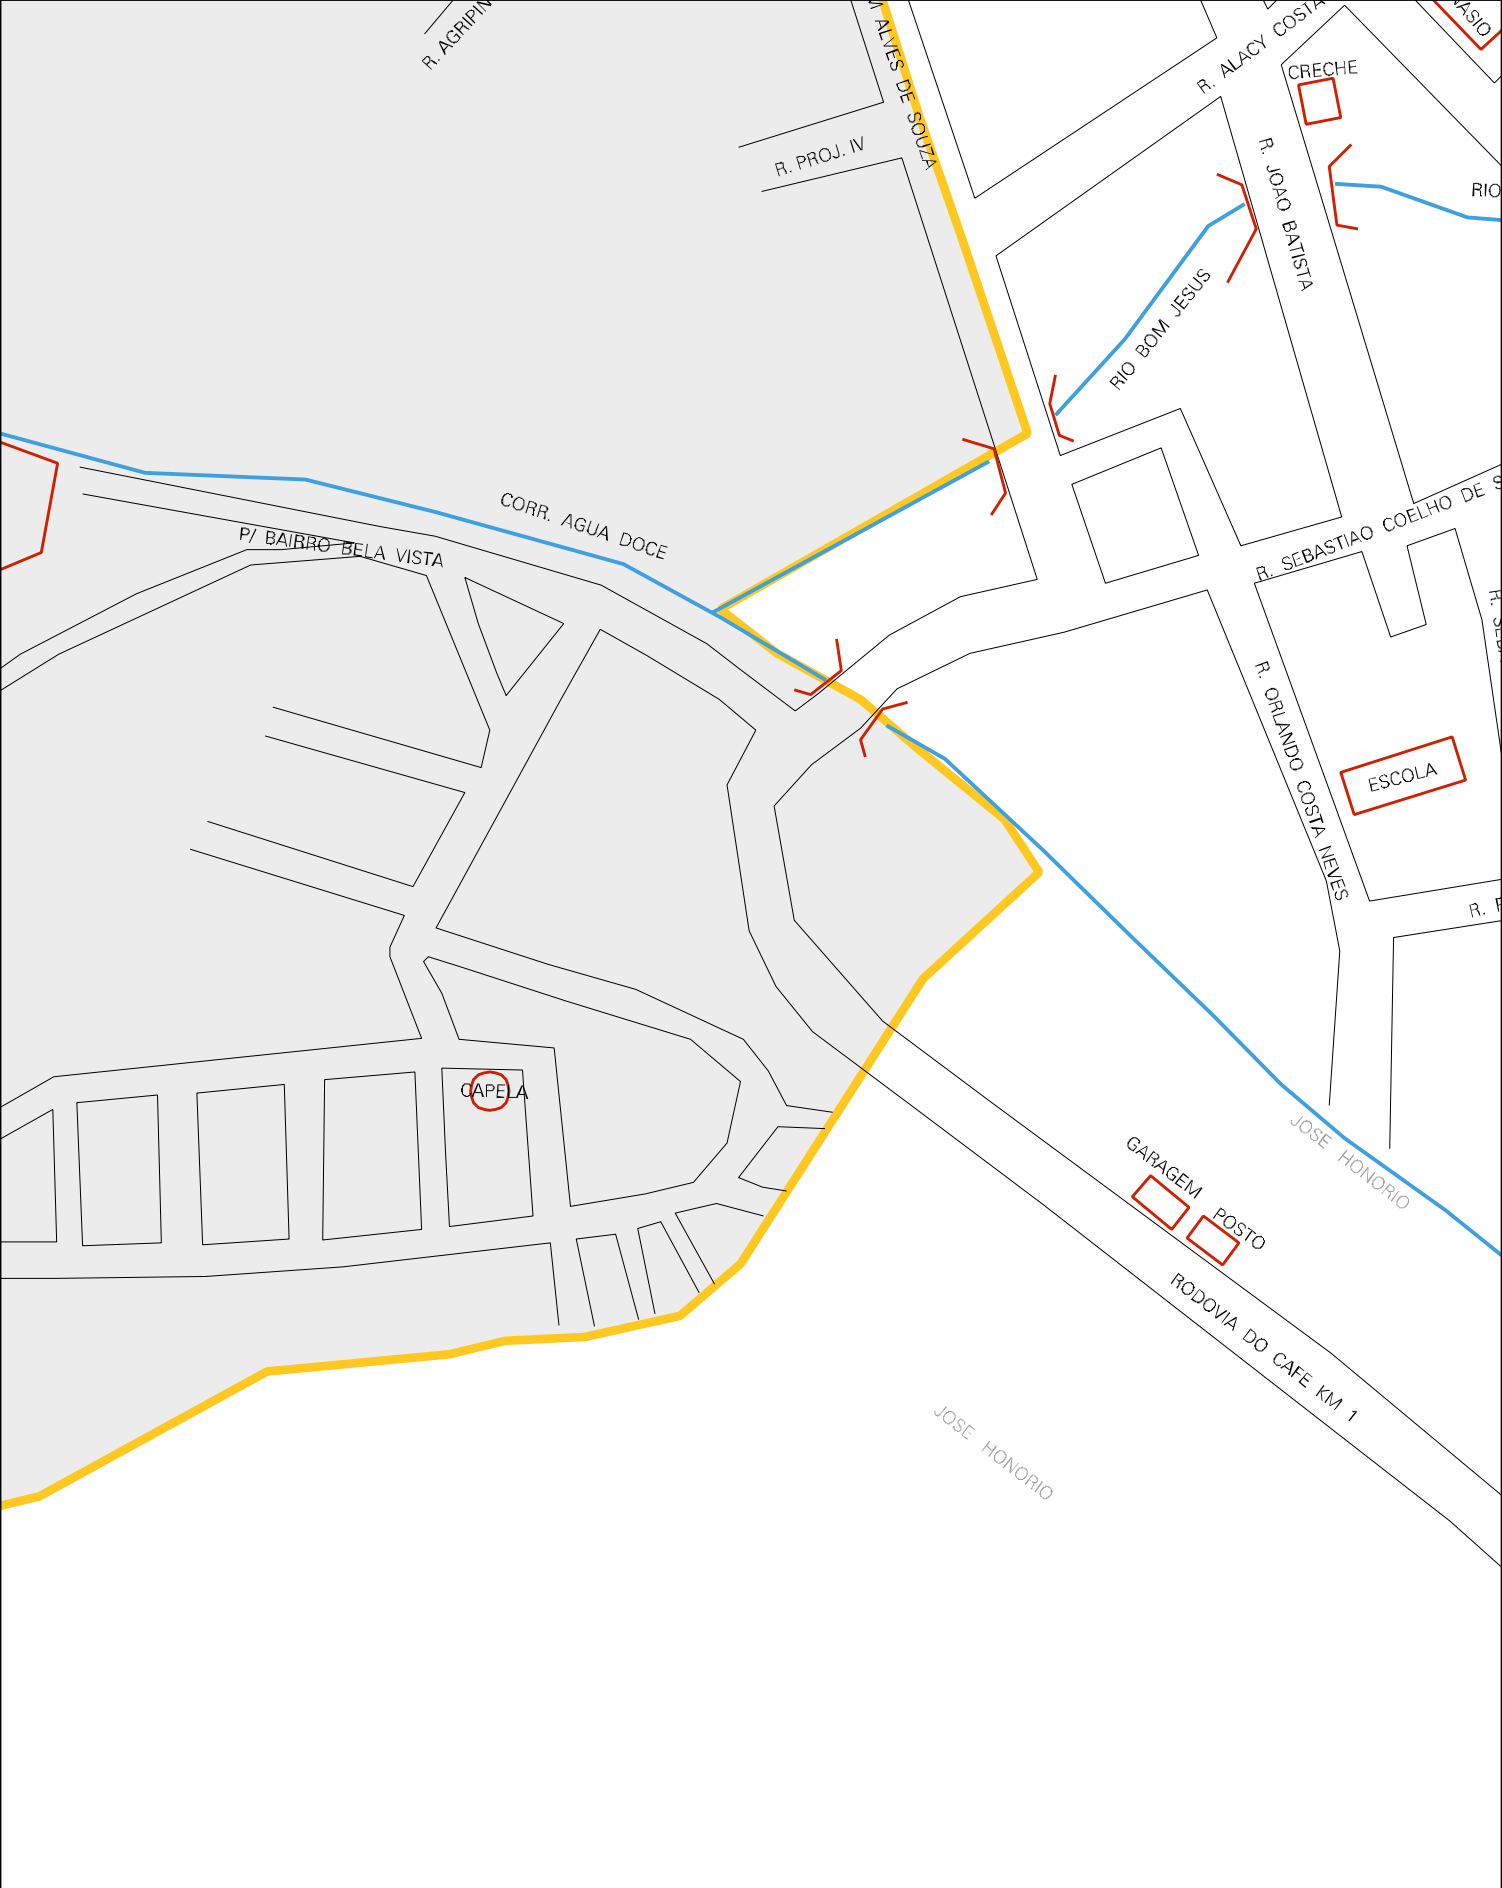

32 00169 05 00 0003

ESTADO DO ESPIRITO SANTO  
MAPA DE SETOR URBANO - MSU  
ESCALA: 1 : 2719