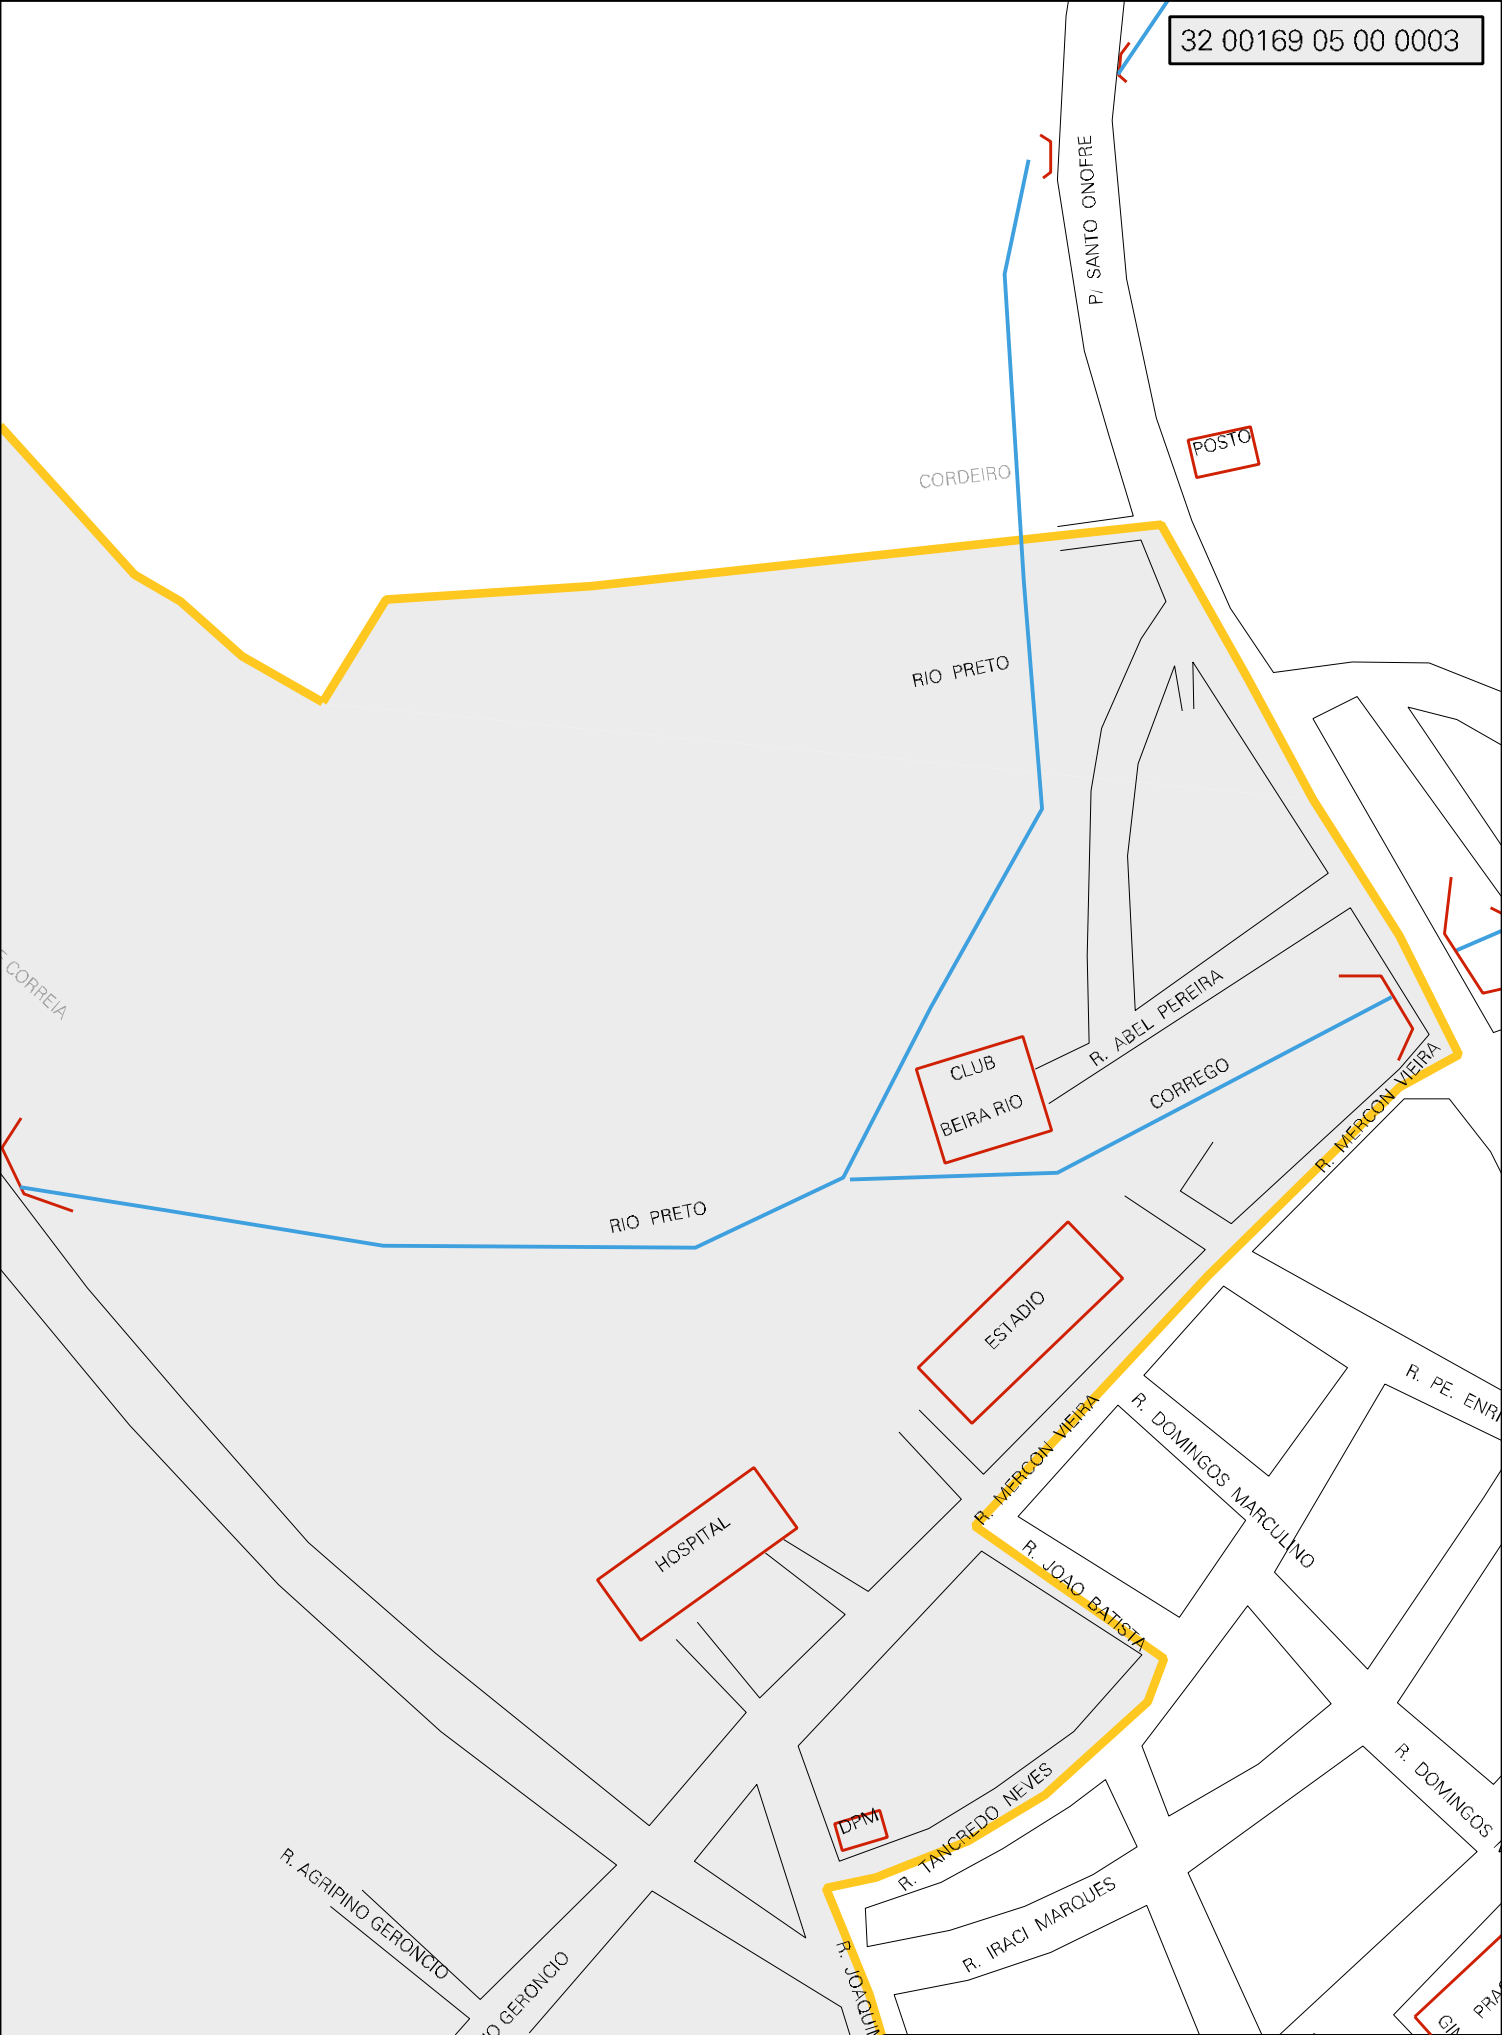

32 00169 05 00 0003

ESTADO DO ESPIRITO SANTO  
MAPA DE SETOR URBANO - MSU  
ESCALA: 1 : 2719