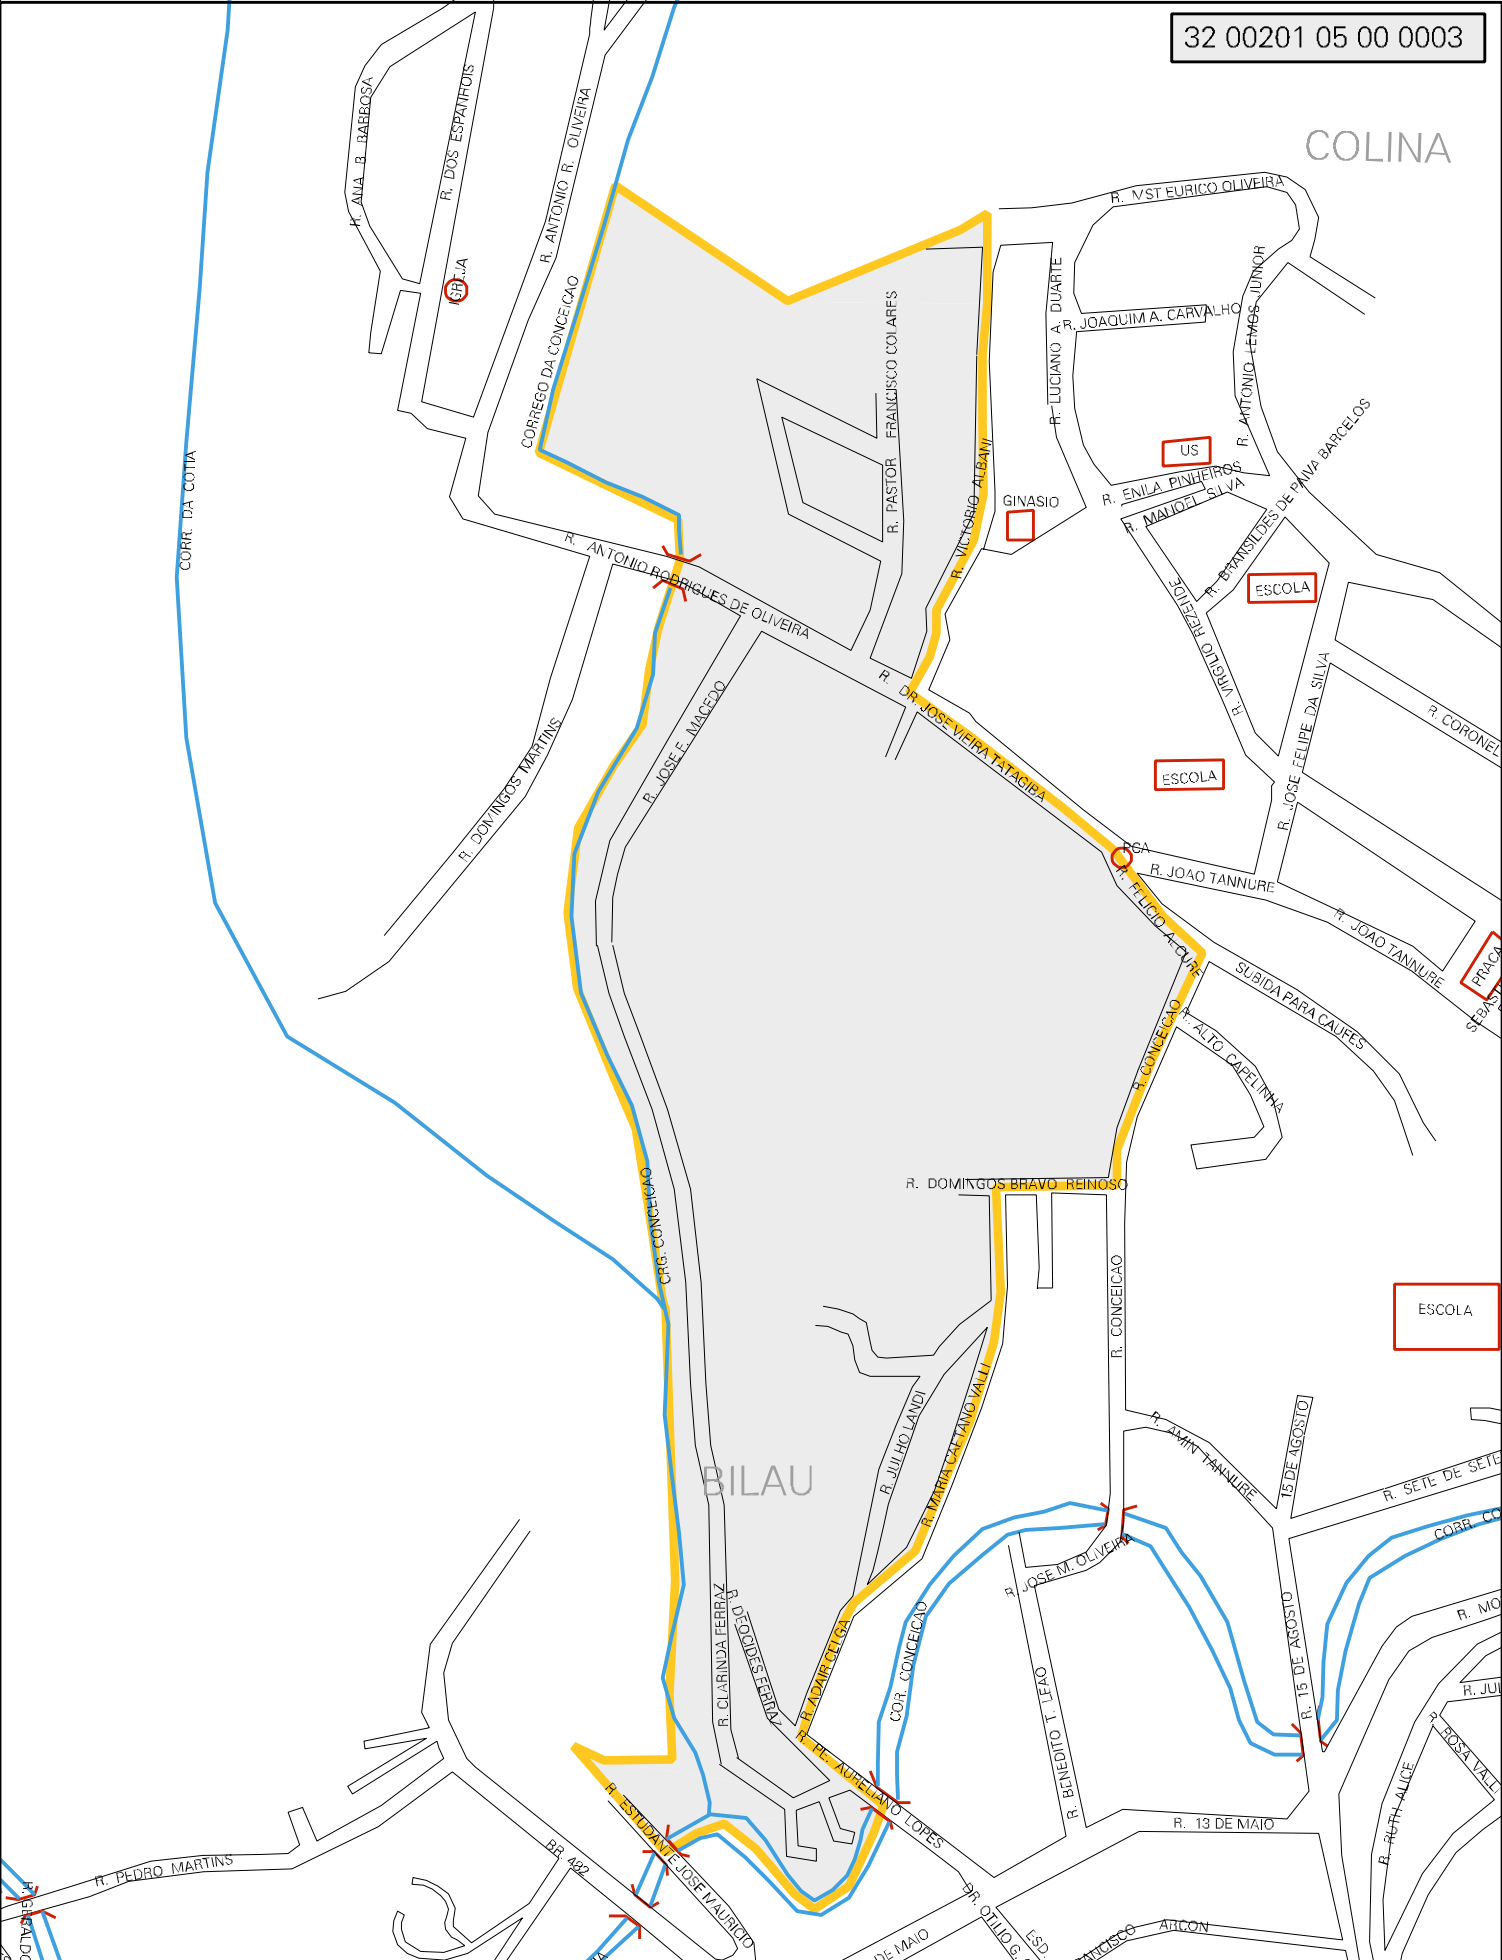

COLINA

MUNICIPIO: 00201 - ALEGRE
 DISTRITO: 05 - ALEGRE
 SUBDISTRITO: 00
 SETOR: 0003 SITUACAO: 10

ESTADO DO ESPIRITO SANTO
 MAPA DE SETOR URBANO - MSU
 ESCALA: 1 : 4854