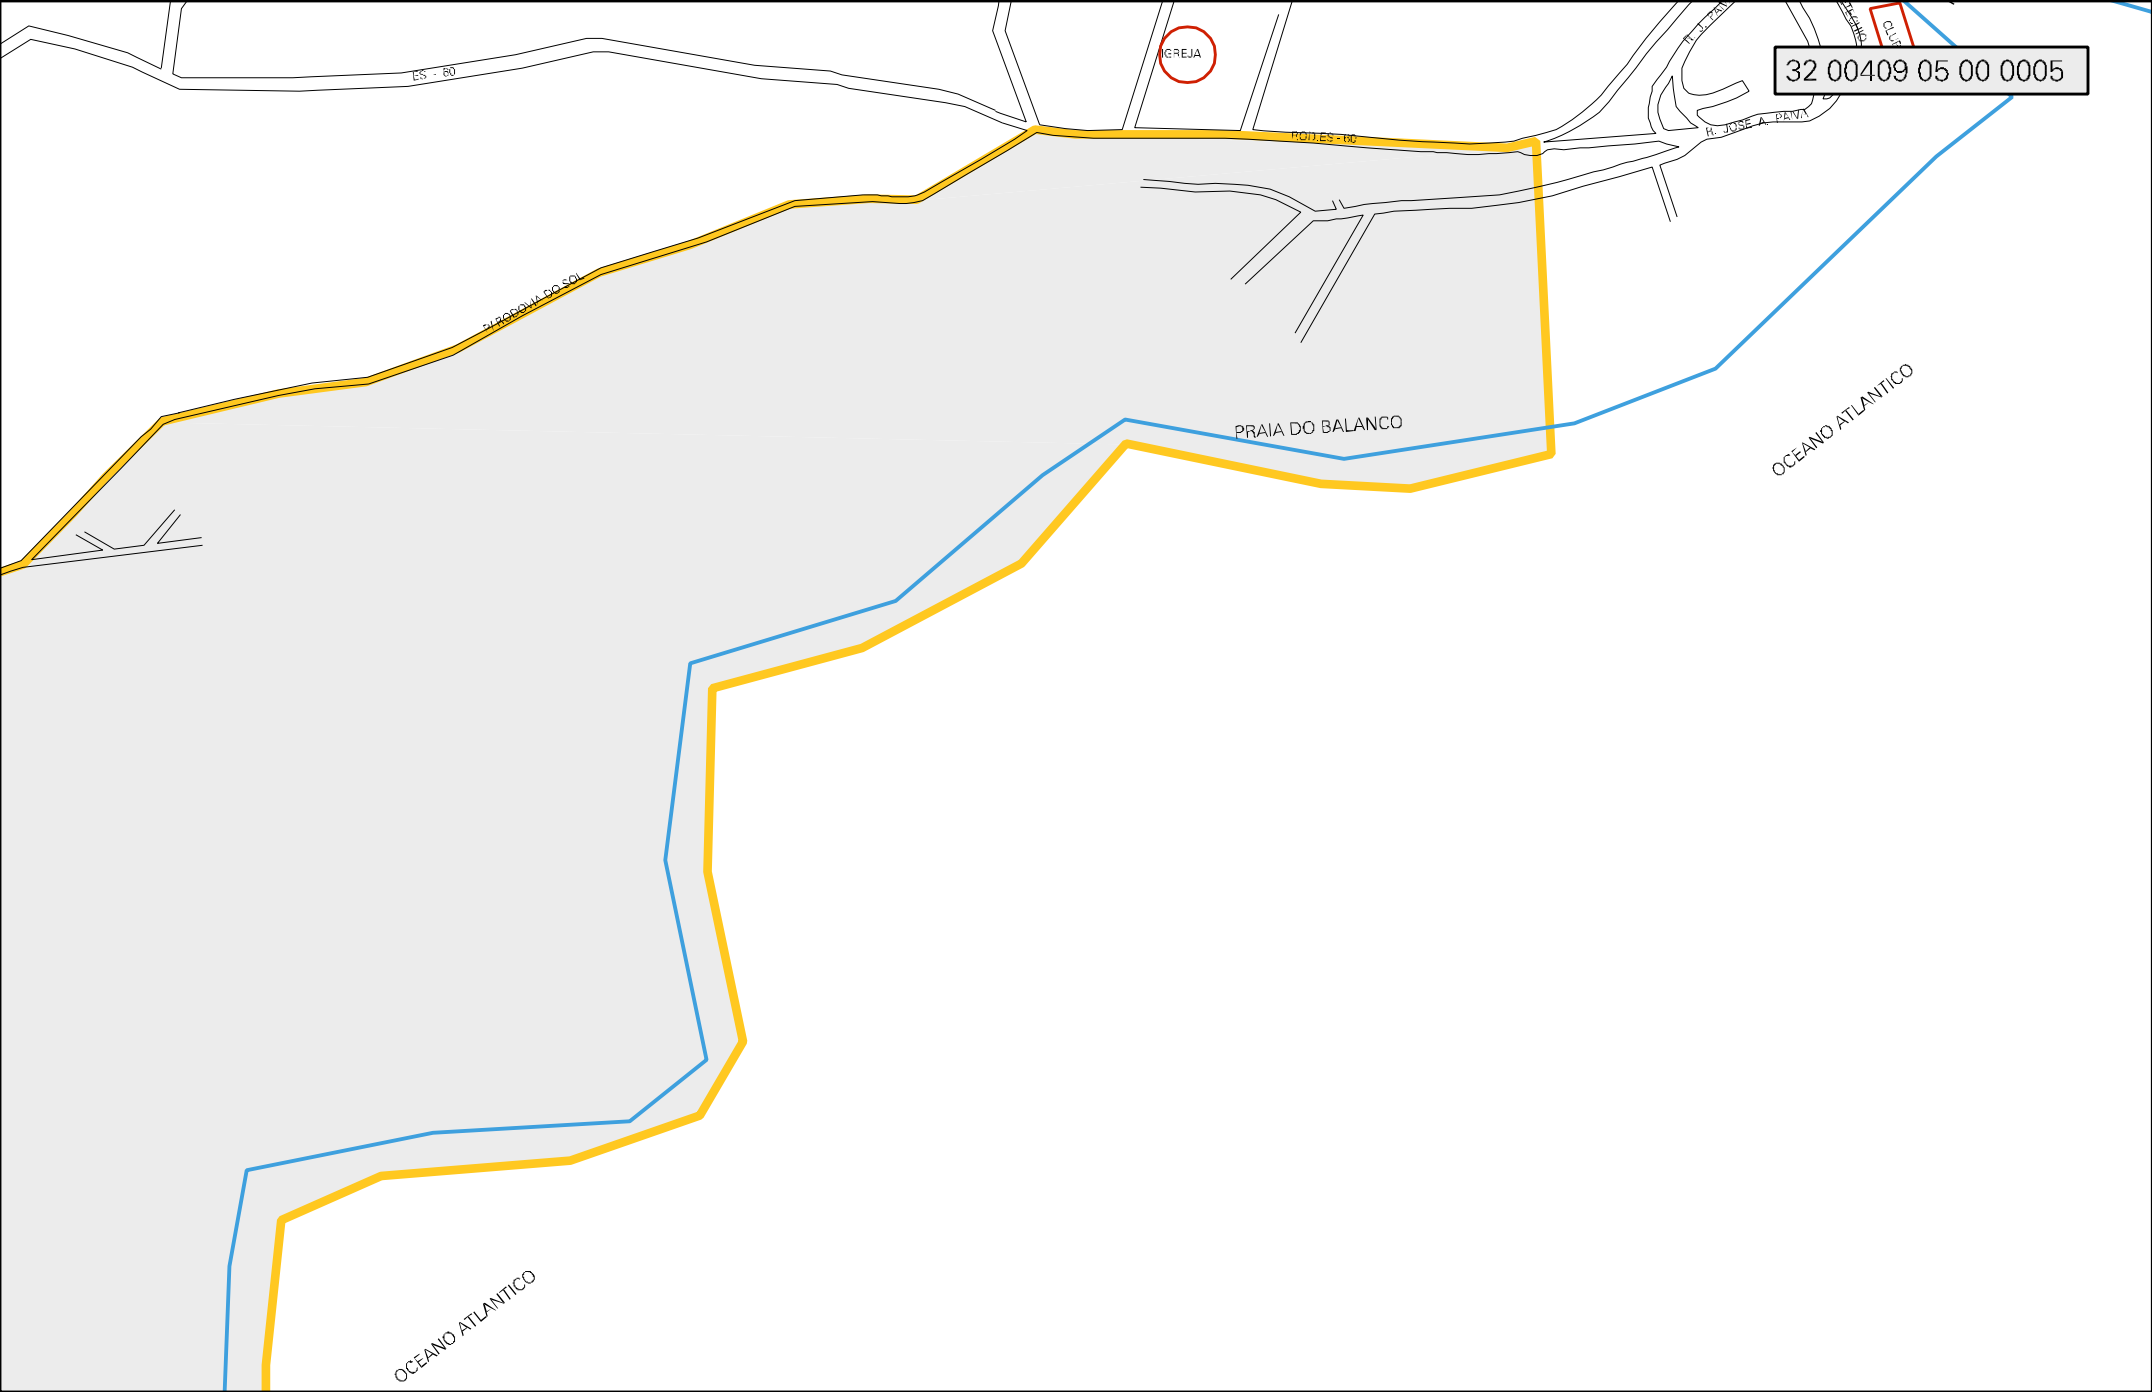

CORREGO INHAUMA

POCOVA DO SOL

EST. INHAUMA ROD. DO SOL

COND. ALDEIA DE IRIRI

ESCOLA

IGREJA

R. BALNEARIO

GREJA

32 00409 05 00 0005

ES - 80

RODES - 60

PRAIA DO SOL

PRAIA DO BALANCO

OCEANO ATLANTICO

OCEANO ATLANTICO

C.C.

IRIRI

LOTEAMENTO STA. HELENA

OCEANO ATLANTICO

PRAIA INCA

PRAIA DA AMENDOEIRA

MUNICIPIO: 00409 - ANCHIETA
DISTRITO: 05 - ANCHIETA
SUBDISTRITO: 00
SETOR: 0005 SITUACAO: 20

CENSO AGROPECUARIO 2008
CONTAGEM DA POPULACAO 2007

ESTADO DO ESPIRITO SANTO
MAPA DE SETOR URBANO - MSU
ESCALA: 1 : 8384