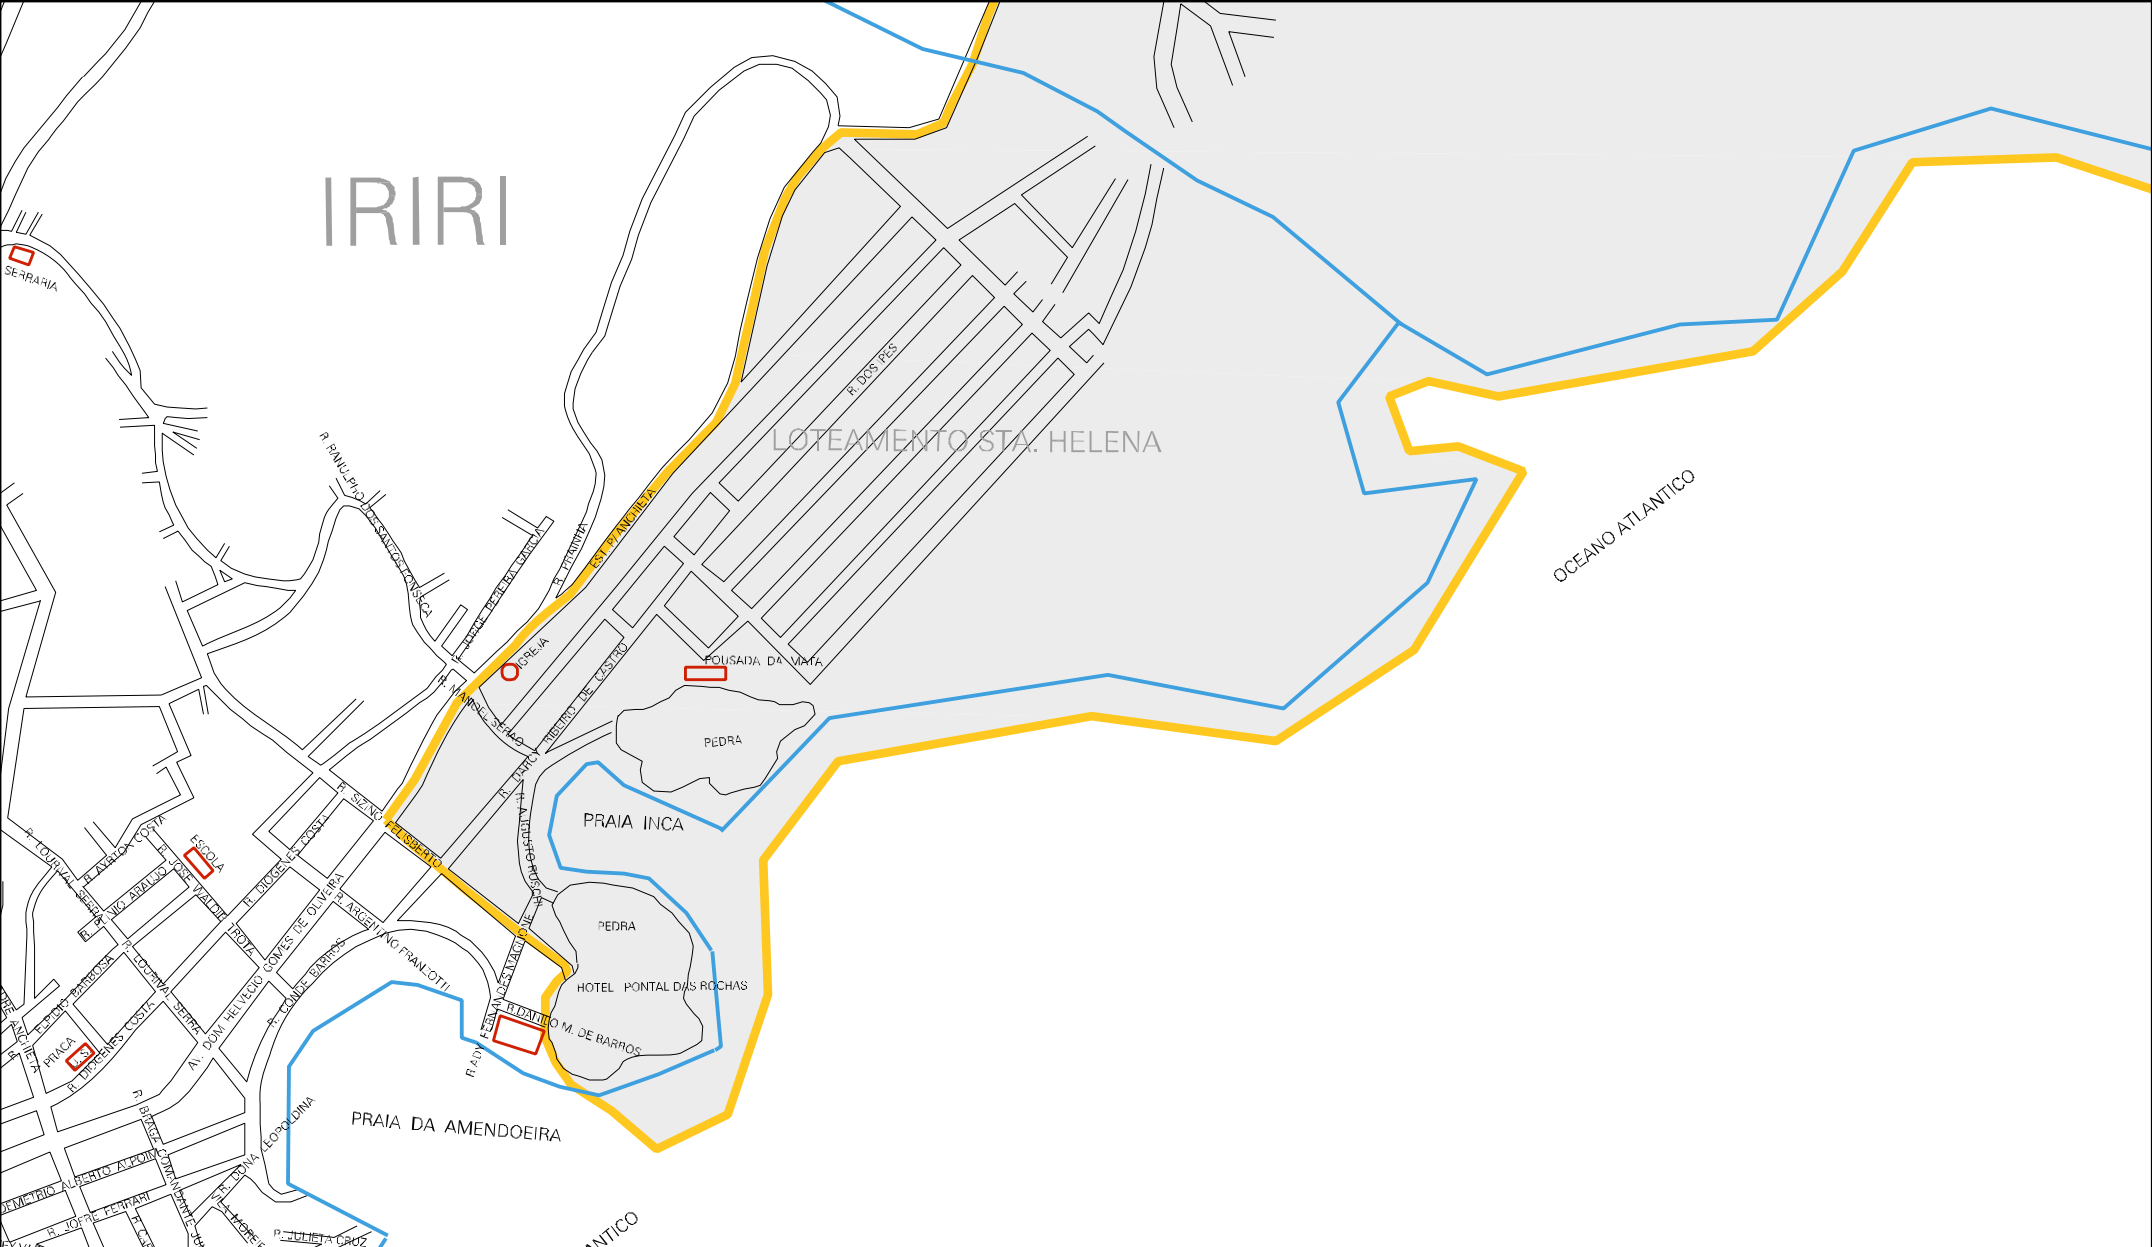

CORREGO INHAUMA

POCOVA DO SOL

EST. INHAUMA ROD. DO SOL

COND. ALDEIA DE IRIRI

ESCOLA

IGREJA

R. BALNEARIO

GREJA

32 00409 05 00 0005

ES - 80

RODES - 60

PRAIA DO SOL

PRAIA DO BALANCO

OCEANO ATLANTICO

OCEANO ATLANTICO

C.C.

IRIRI

LOTEAMENTO STA. HELENA

OCEANO ATLANTICO

PRAIA INCA

PRAIA DA AMENDOEIRA

MUNICIPIO: 00409 - ANCHIETA
DISTRITO: 05 - ANCHIETA
SUBDISTRITO: 00
SETOR: 0005 SITUACAO: 20

CENSO AGROPECUARIO 2008
CONTAGEM DA POPULACAO 2007

ESTADO DO ESPIRITO SANTO
MAPA DE SETOR URBANO - MSU
ESCALA: 1 : 8384