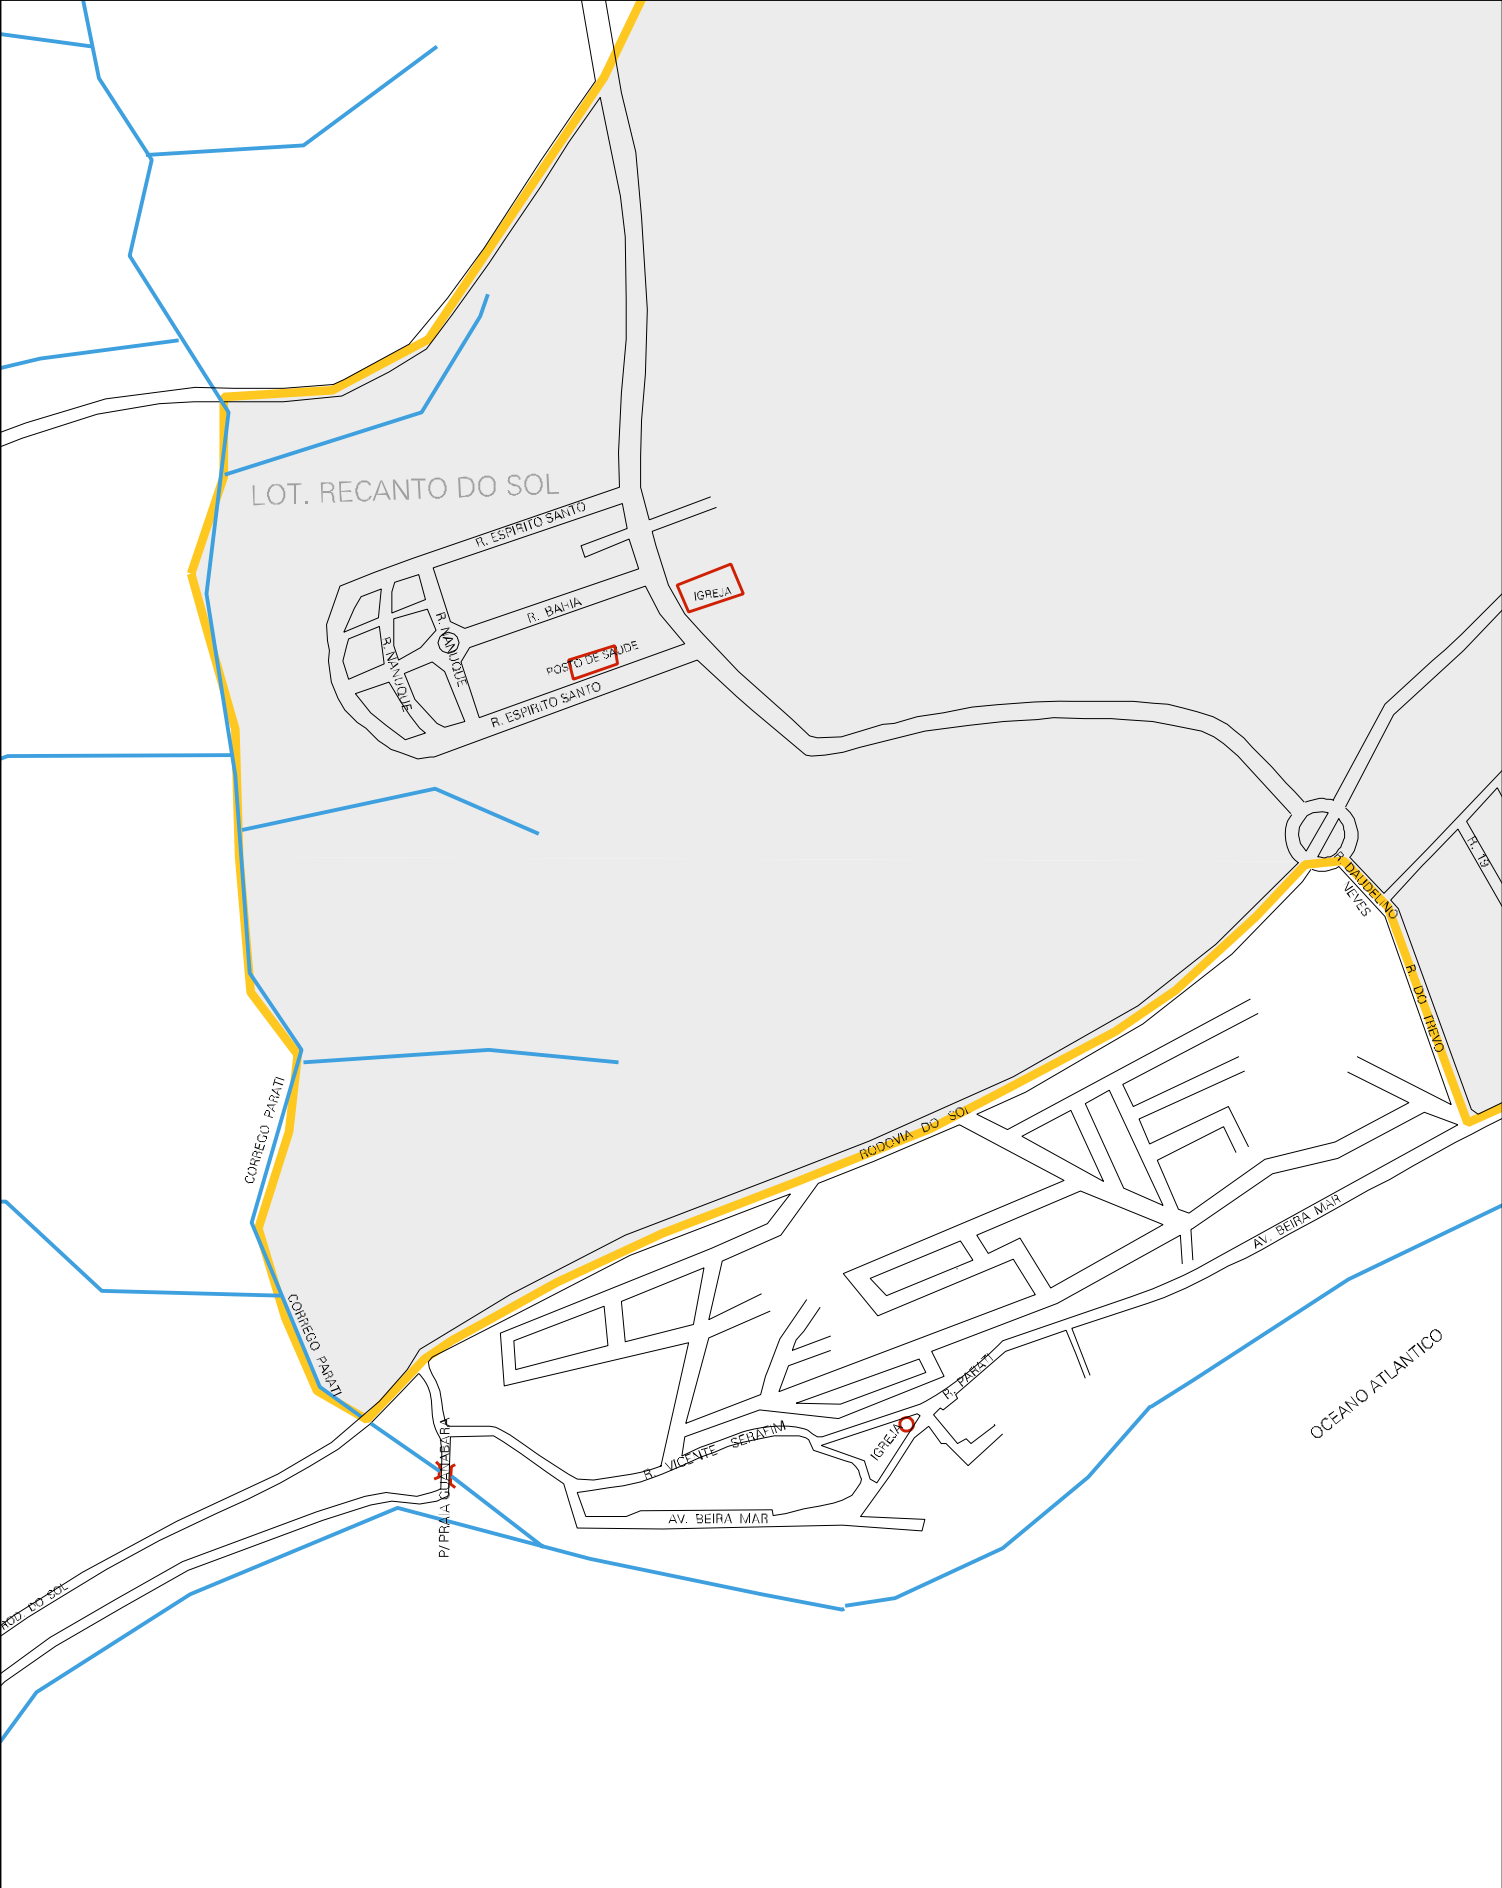

SAMARCO

RODOVIA DO SOL

ESTADO DO ESPIRITO SANTO
MAPA DE SETOR URBANO - MSU
ESCALA: 1 : 8808