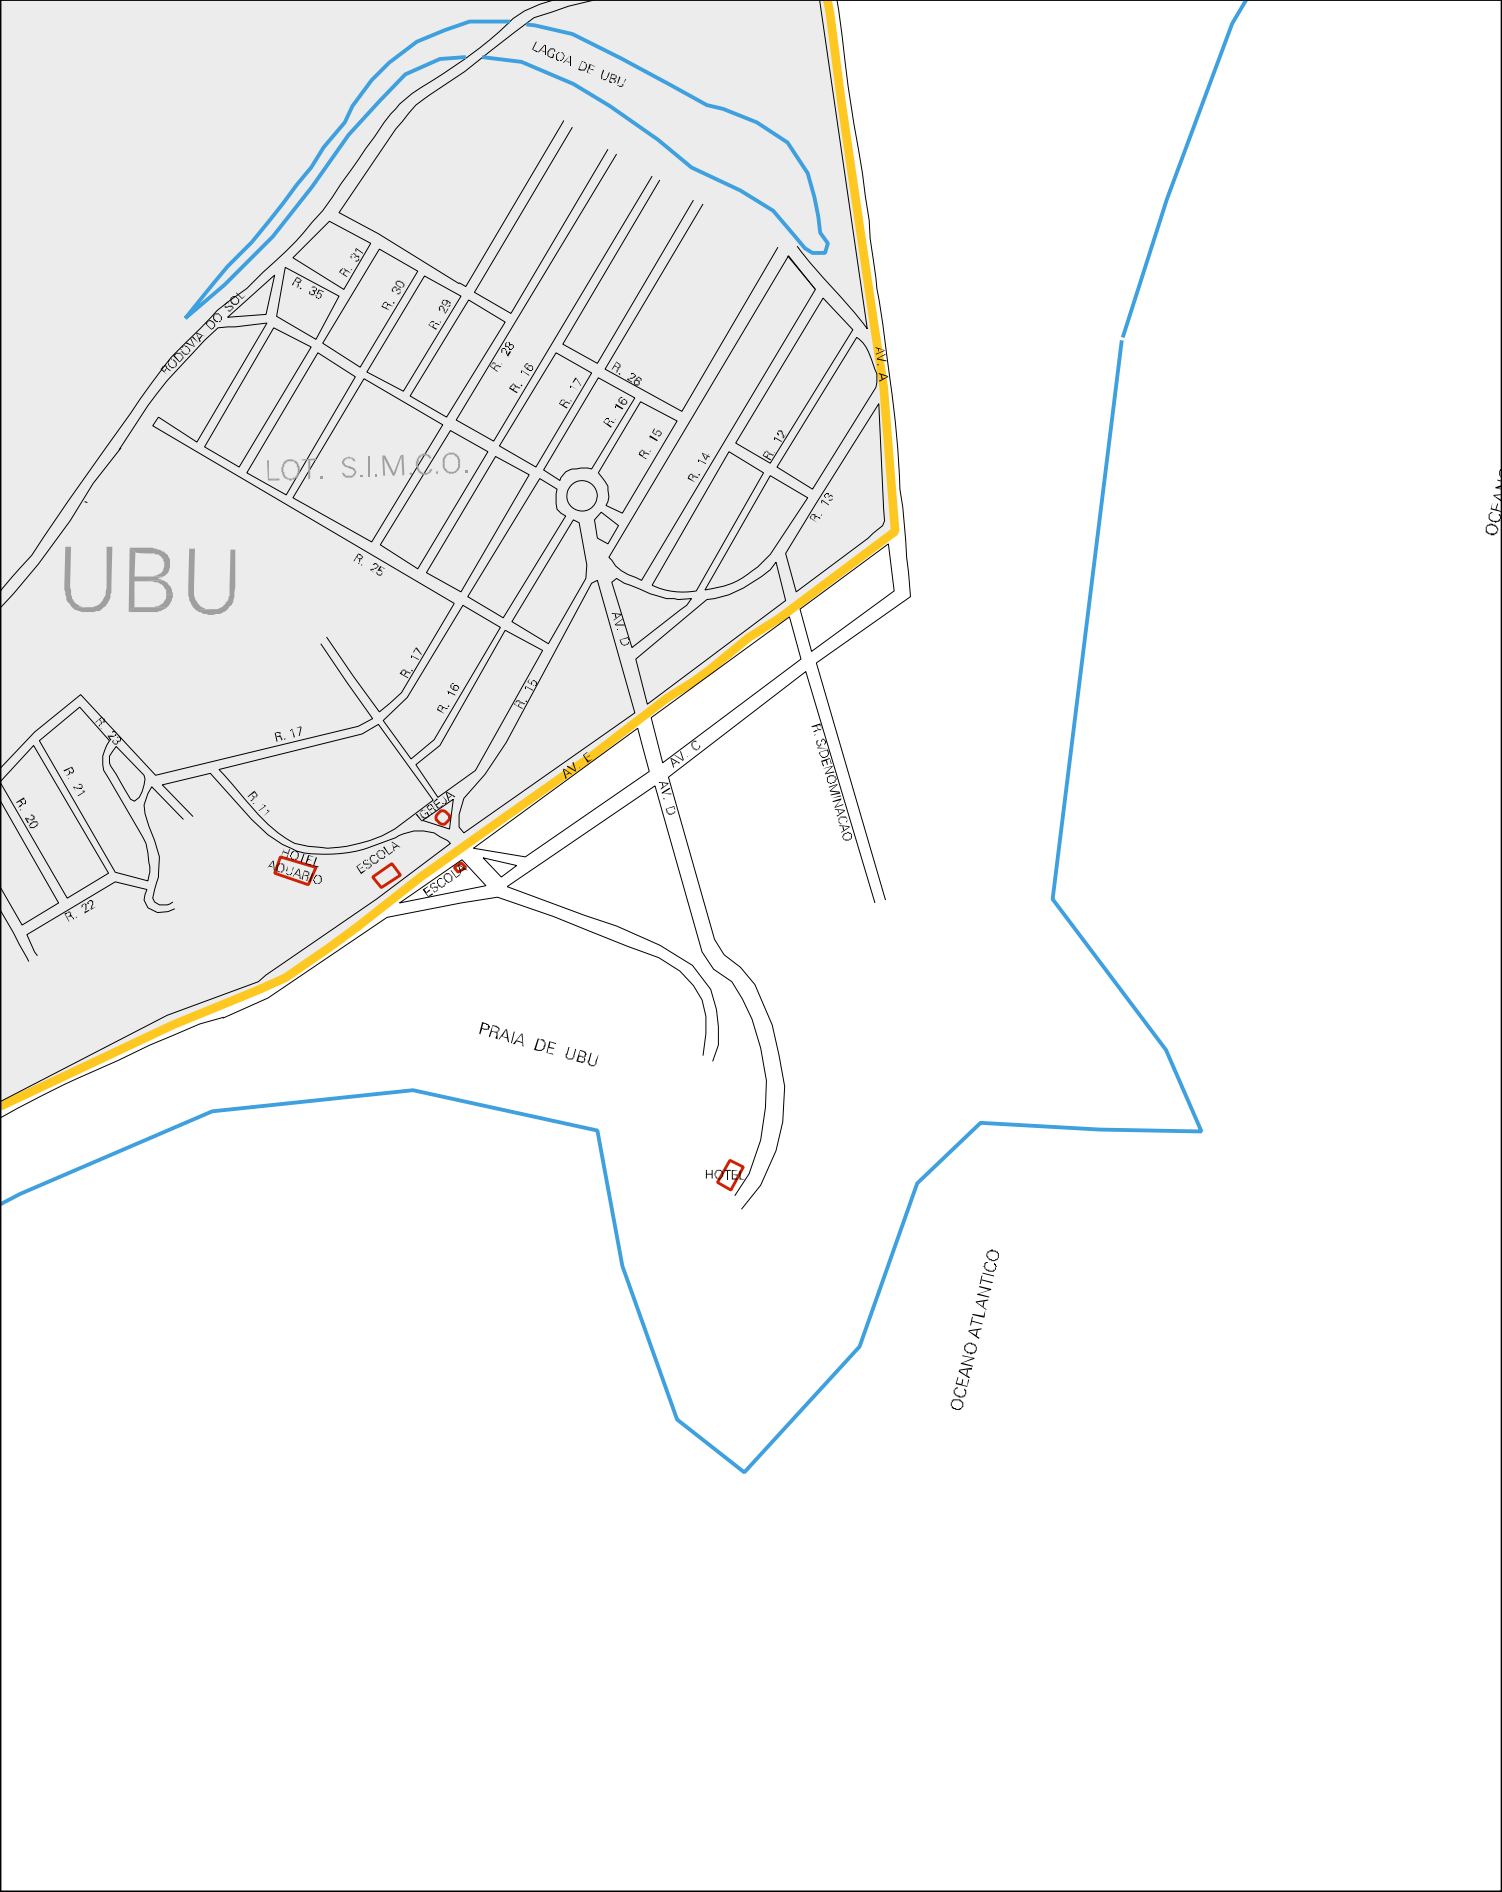

SAMARCO

RODOVIA DO SOL

ESTADO DO ESPIRITO SANTO
MAPA DE SETOR URBANO - MSU
ESCALA: 1 : 8808