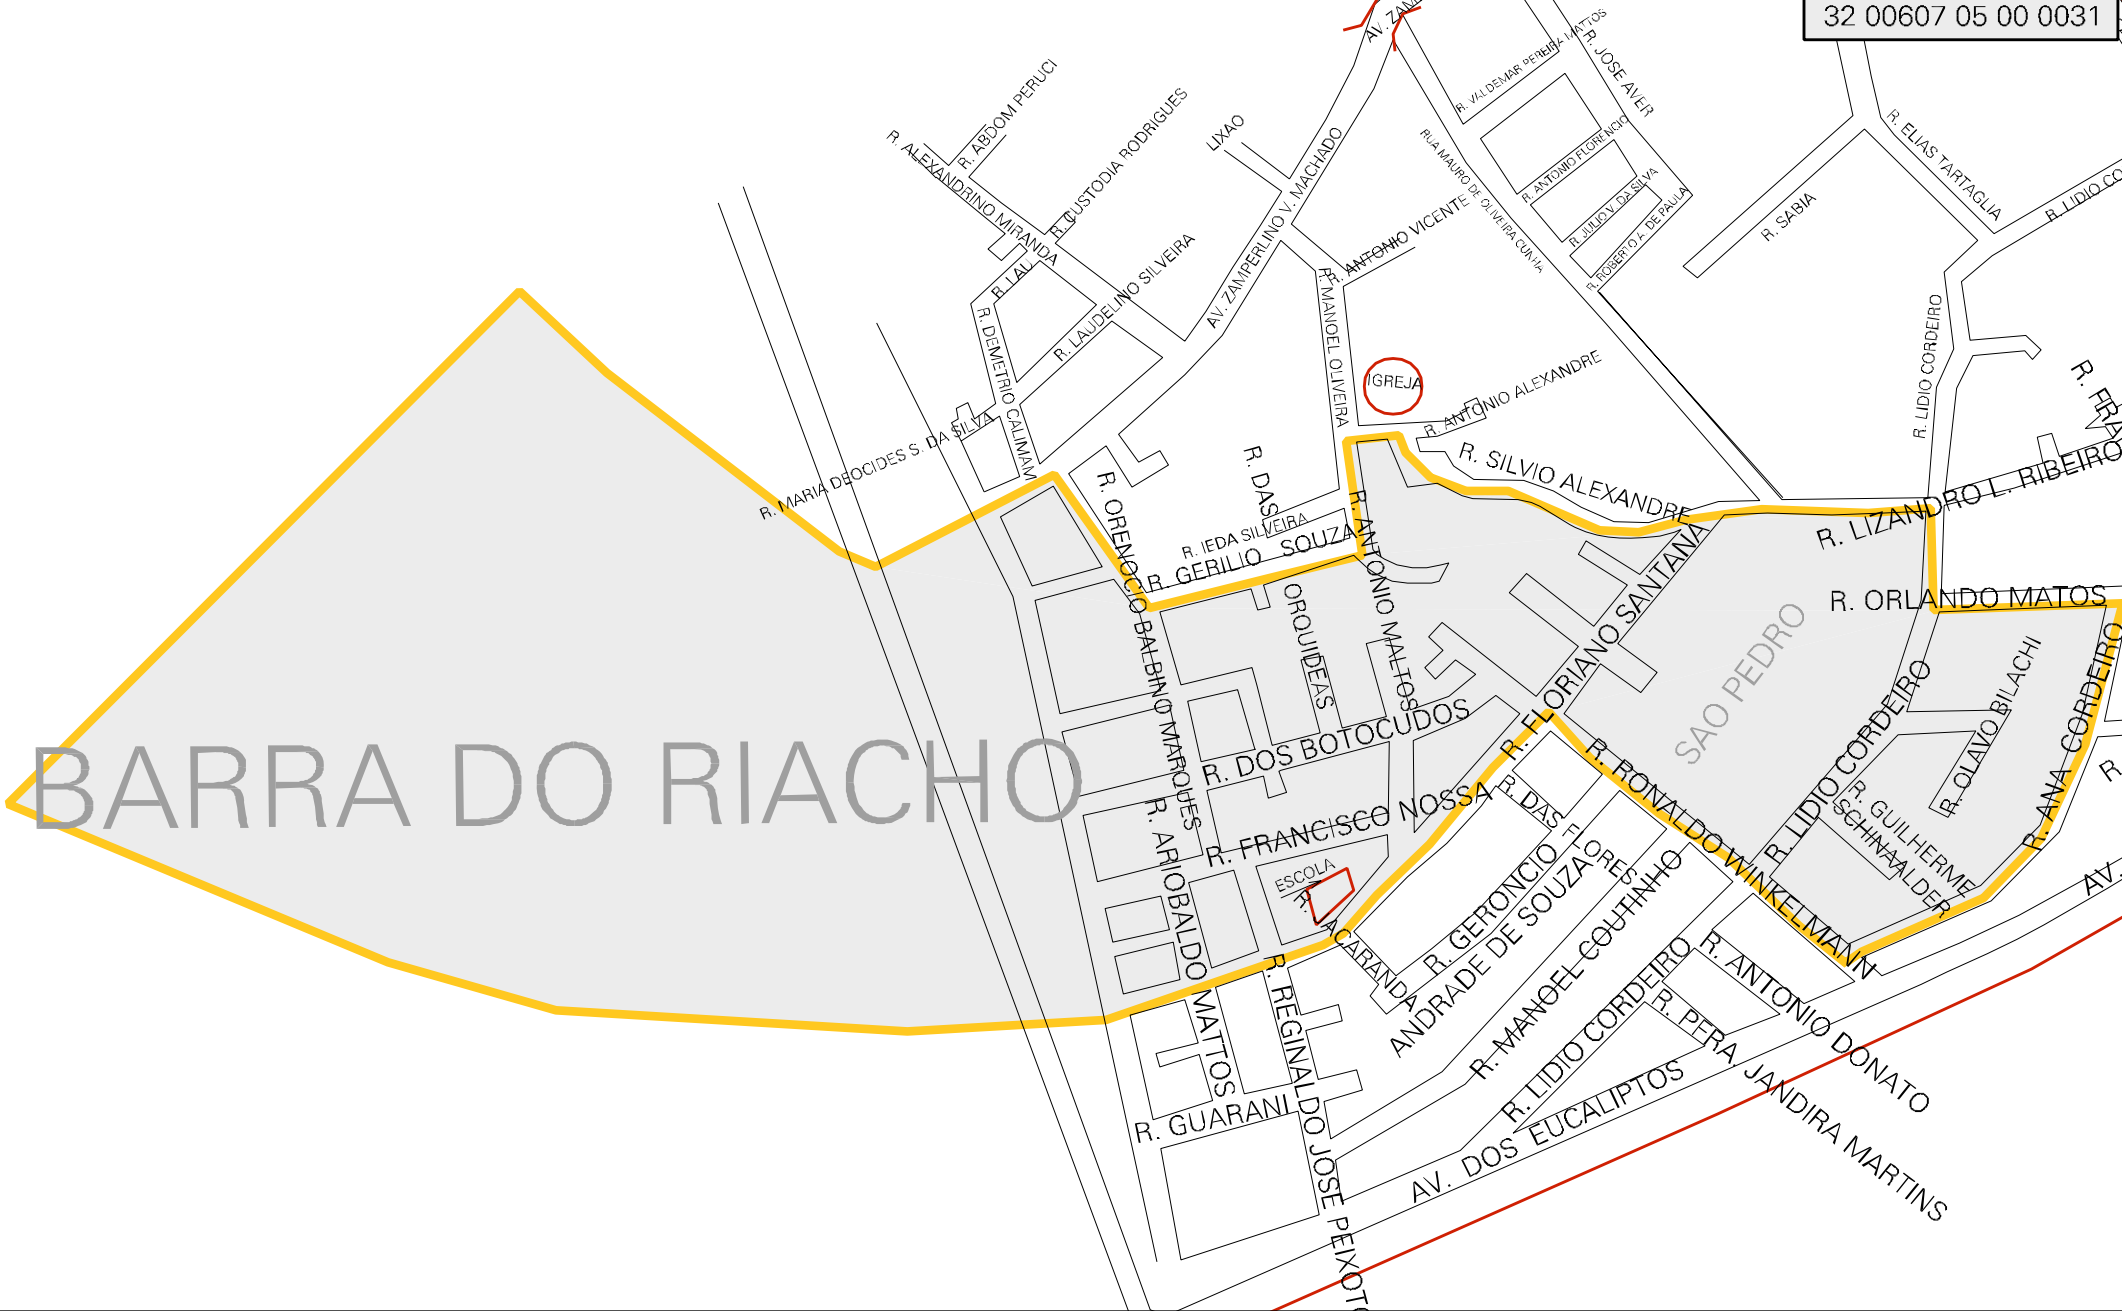

BARRA DO RIACHO

MUNICIPIO: 00607 - ARACRUZ
 DISTRITO: 05 - ARACRUZ
 SUBDISTRITO: 00
 SETOR: 0031 SITUACAO: 30

ESTADO DO ESPIRITO SANTO
 MAPA DE SETOR URBANO - MSU
 ESCALA: 1 : 4214