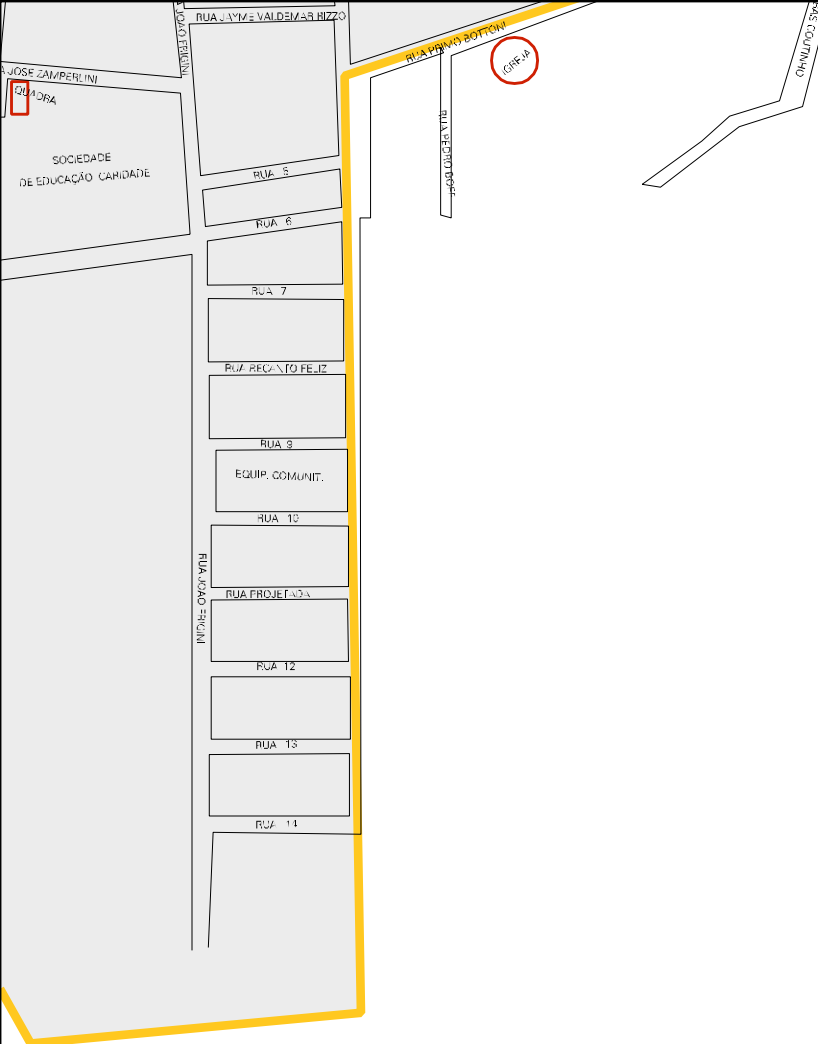

32 00607 10 00 0002

CAFE CRUZ

DRECH

PISCINA

PRAÇA

GRUJA

CEMETERIO

CLUBE

ESTADO DO ESPIRITO SANTO
MAPA DE SETOR URBANO - MSU
ESCALA: 1 : 4729