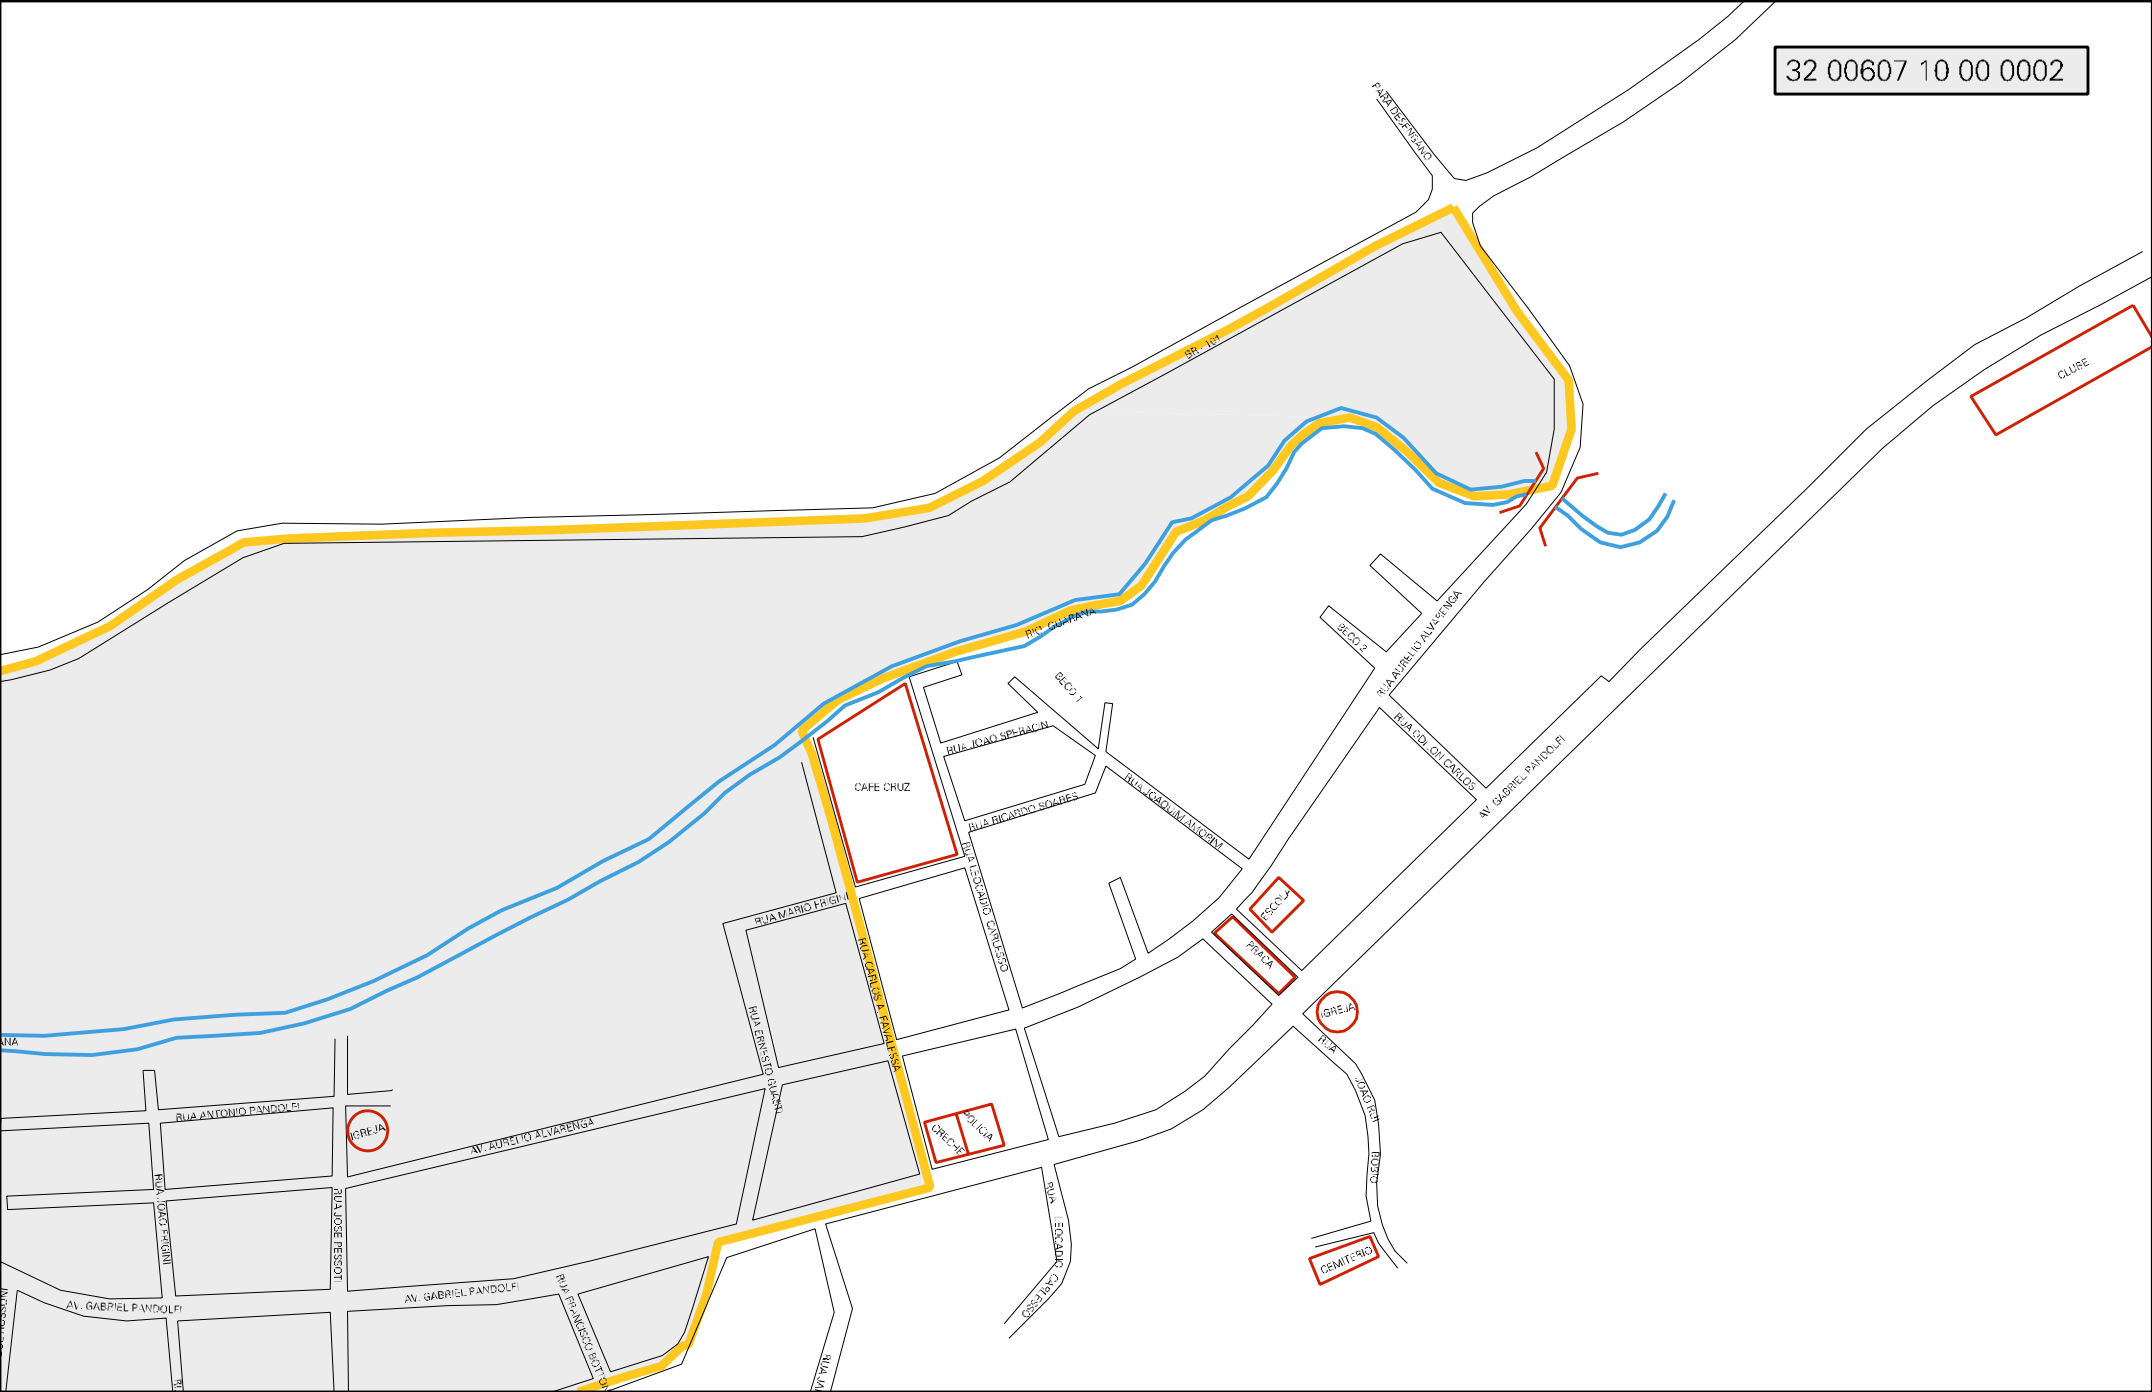

32 00607 10 00 0002

CAFE CRUZ

DRECH

PISCINA

PRAÇA

GRUJA

CEMETERIO

CLUBE

ESTADO DO ESPIRITO SANTO
MAPA DE SETOR URBANO - MSU
ESCALA: 1 : 4729