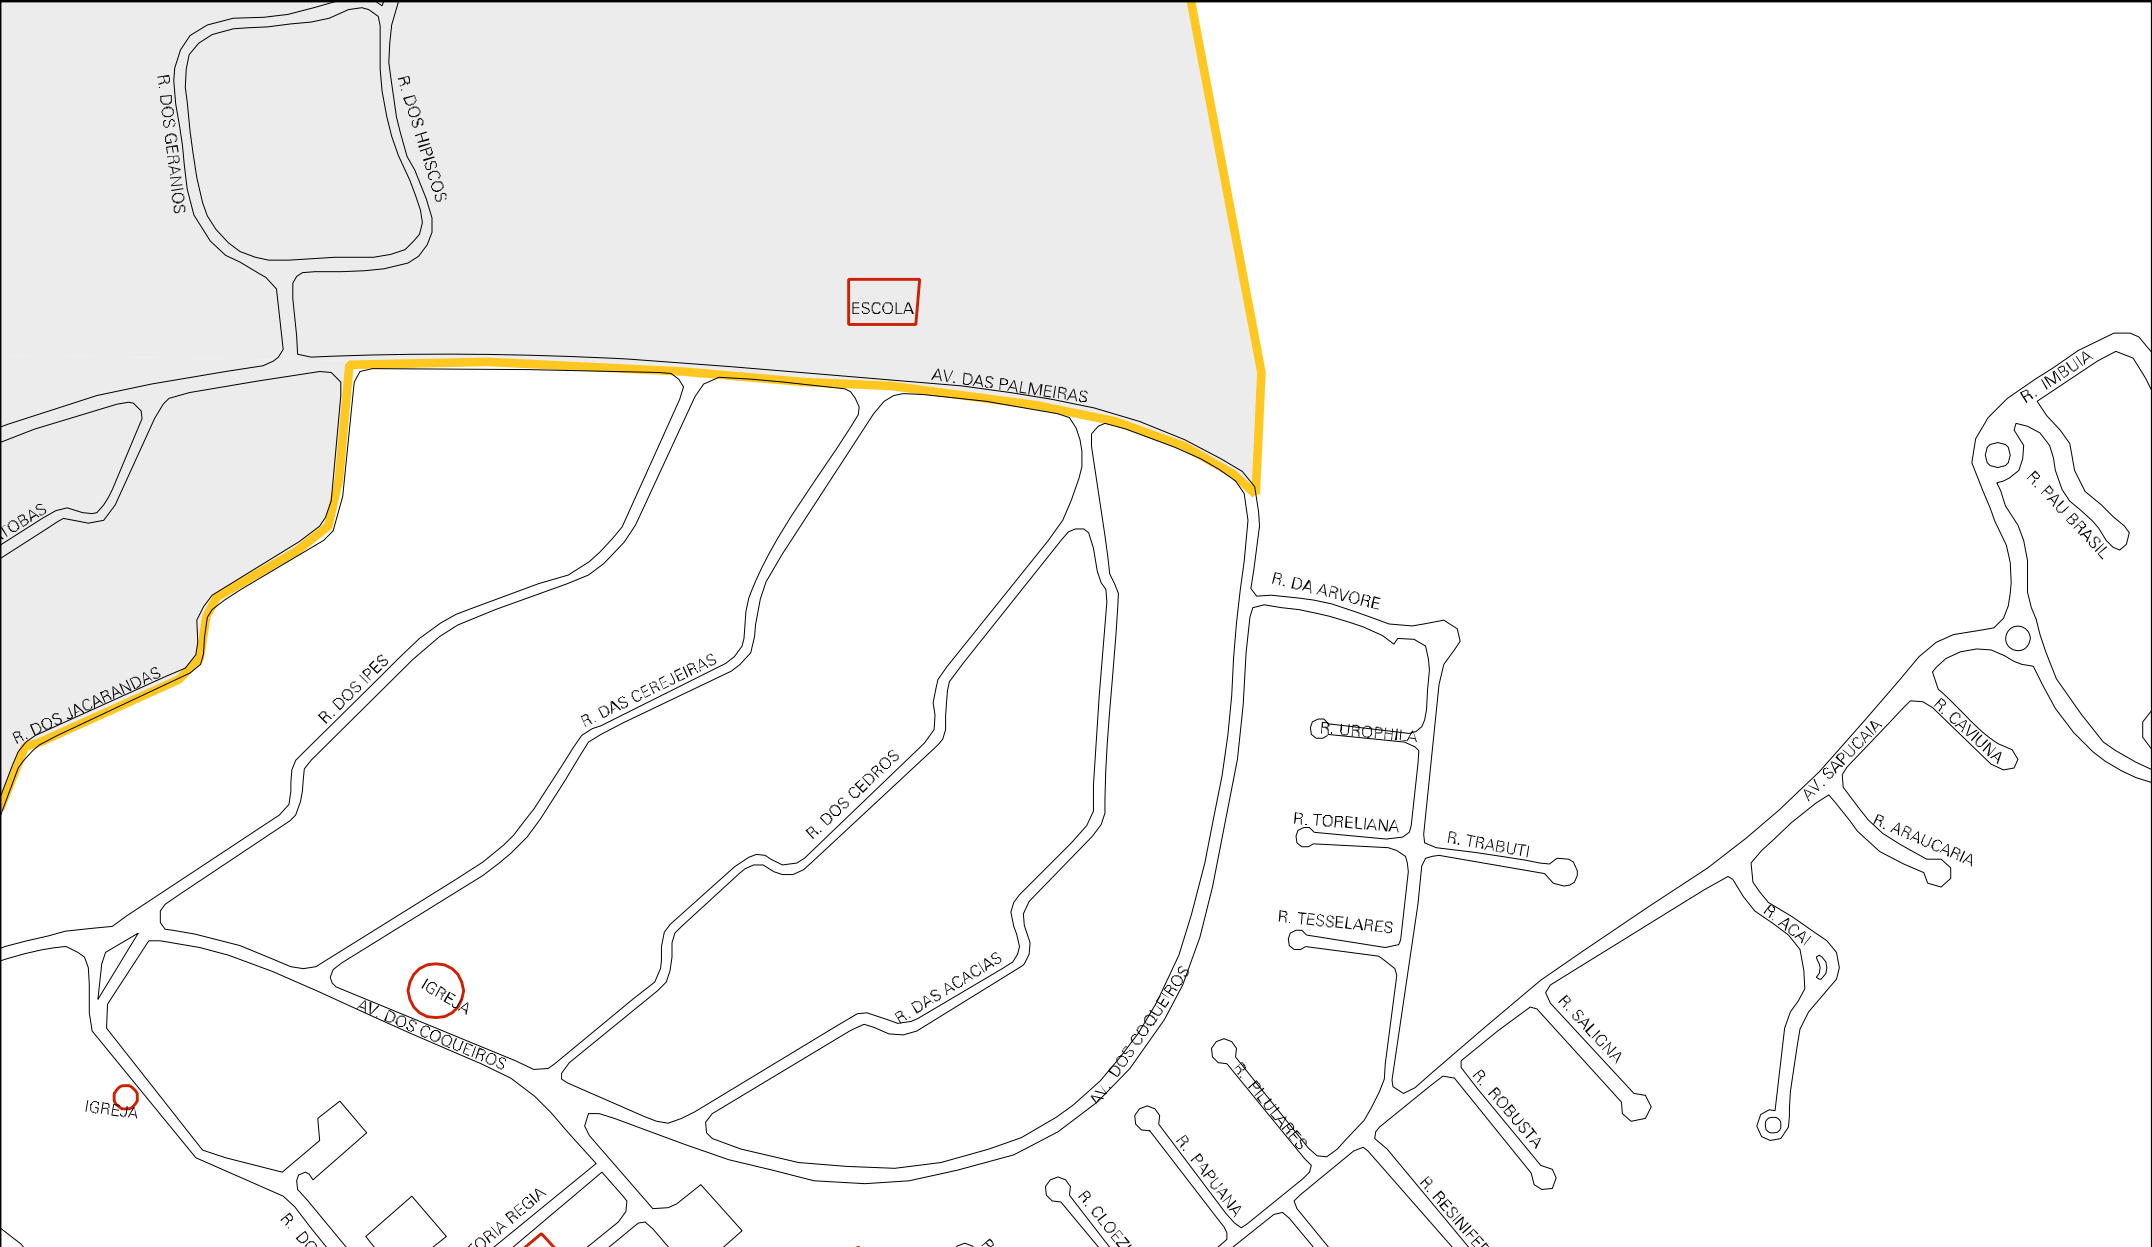

[Handwritten mark]

EST. COQUEIRAL X ARACRUZ

EST. COQUEIRAL X ARACRUZ

BAIRRO DE COQUEIRAL

R. LAGOA RODRIGUES DE FREITAS

R. BOA DA TAPERA

R. SARAS

R. ELA

POSTO DE SAUDE

R. PODIOS

R. CORREIO

R. IGREJA

PCA

R. BRANCA

R. COQUEIRA

R. MACANIBA

R. MOGNO

R. ANGO

R. DOS BOUQUAVILLES

AV. JEQUITIBA

AV. DAS PALMEIRAS

R. DAS ORQUIDEAS

R. DAS HORTENCIAS

R. DOS M

ESTADO DO ESPIRITO SANTO
MAPA DE SETOR URBANO - MSU
ESCALA: 1 : 5200