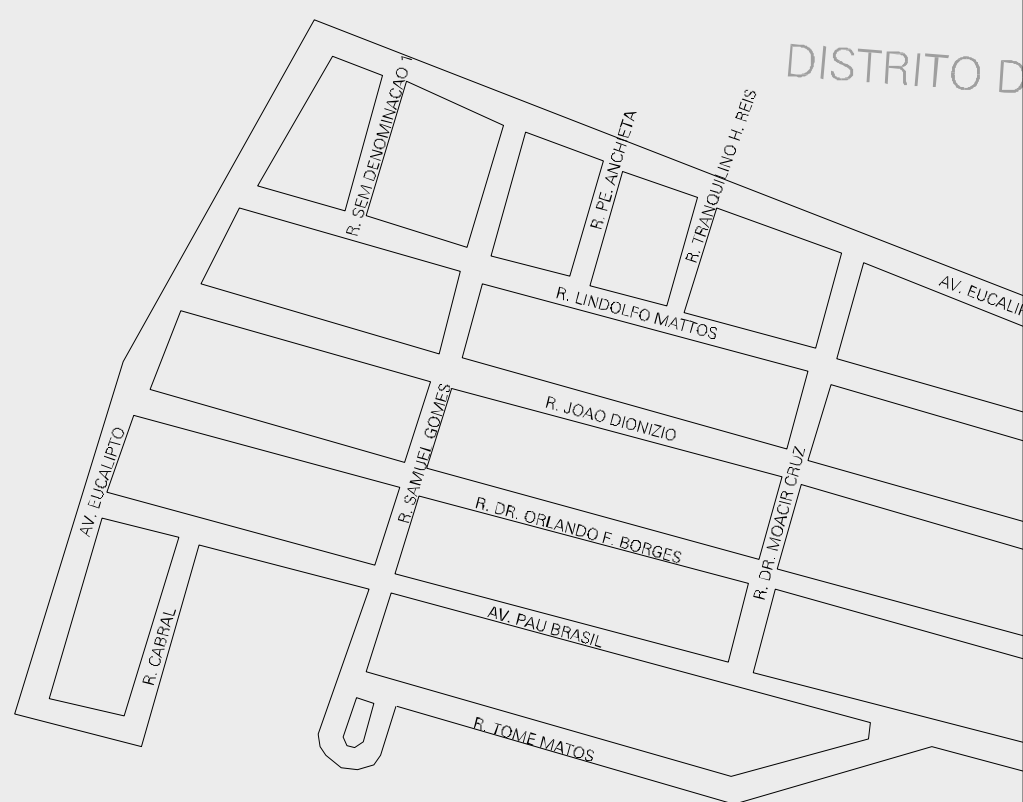

LIMITE DISTRITAL

DISTRITO

DISTRITO D

BARRA DO SAHY

CORREGO GUAXINDIMBA

CENSO AGROPECUARIO 2008
CONTAGEM DA POPULAÇÃO 2007

MUNICIPIO: 00607 - ARACRUZ
 DISTRITO: 20 - SANTA CRUZ
 SUBDISTRITO: 00
 SETOR: 0008 SITUACAO: 10