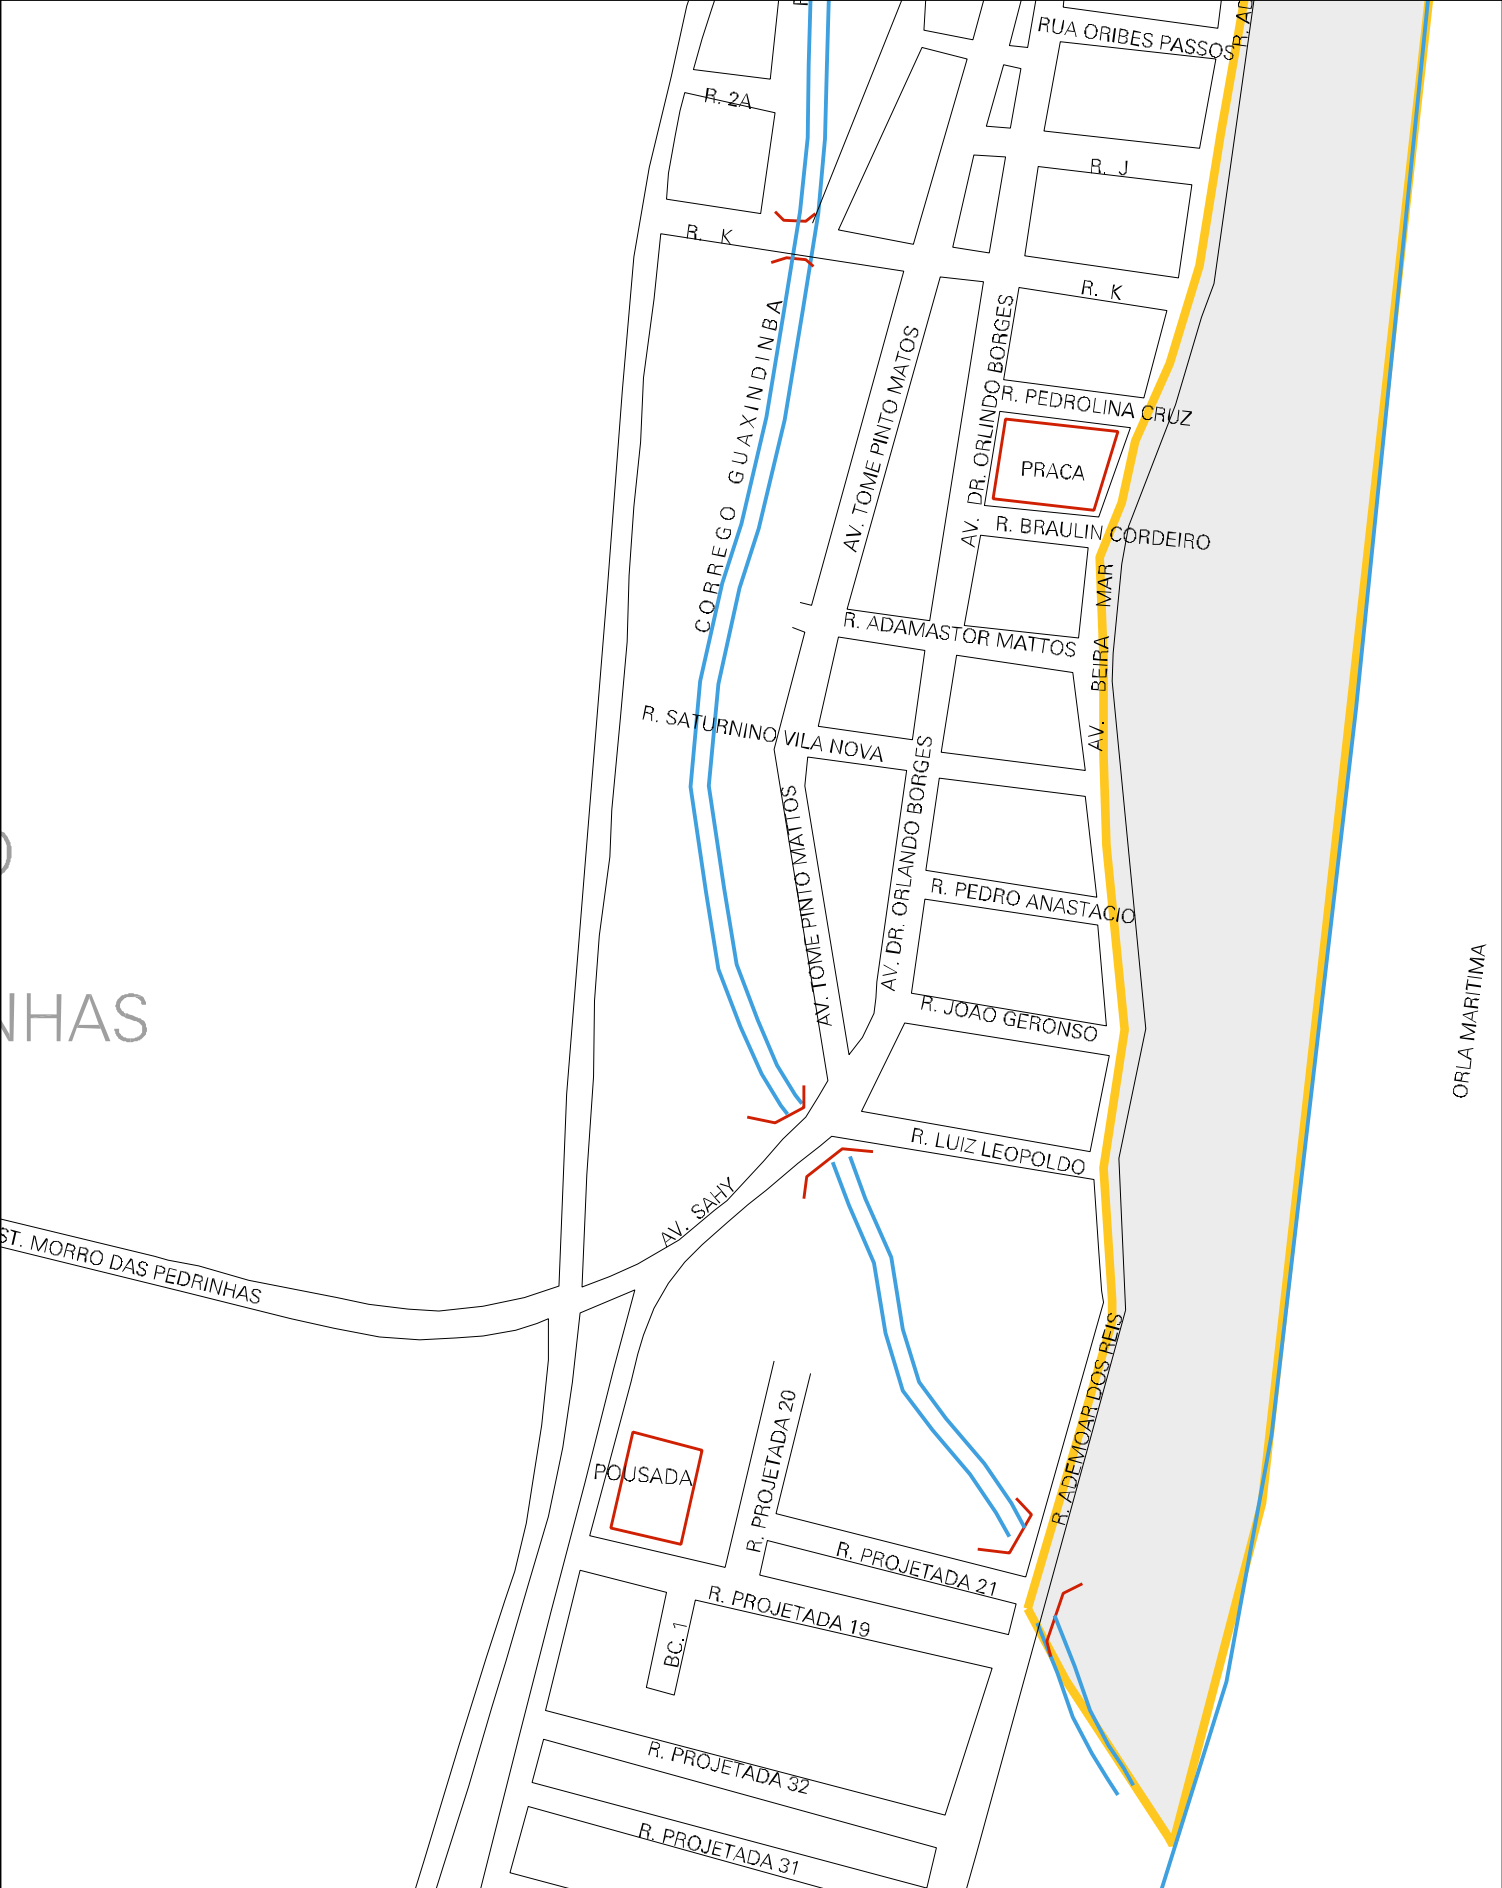

DE SANTA CRUZ

R. LINHARES

R. BEIRA RIO

RIO SAHY

CAMPO DE FUTEBOL

RODOVIA ES-10

R. PRAIA DE ITAPARICA

R. PRAIA DE PRADOS

R. PRAIA DE DUNAS

R. PRAIA DE PAJUCARA

R. PRAIA DE PONTAL

R. PRAIA DE ITAPUA

R. PRAIA DE ONDINA

R. PRAIA DE ALCOBACA

R. PRAIA DE CARAVELAS

R. PRAIA DE BOA VIAGEM

R. MANOEL ROCHA LOUREIRO

AV. EUCALIPTO

R. STA. CRUZ DE CABRALIA

R. B

R. BRASILIANO PEREIRA

R. LINDOLEO MATOS

RUA JEFERSON GOMES

CAIXA D'AGUA

R. GESOS MARTINS

R. 5A

R. 4A

R. 3A

R. 1A

EMER DOS REIS

MUNICIPIO: 00607 - ARACRUZ
DISTRITO: 20 - SANTA CRUZ
SUBDISTRITO: 00
SETOR: 0011 SITUACAO: 10