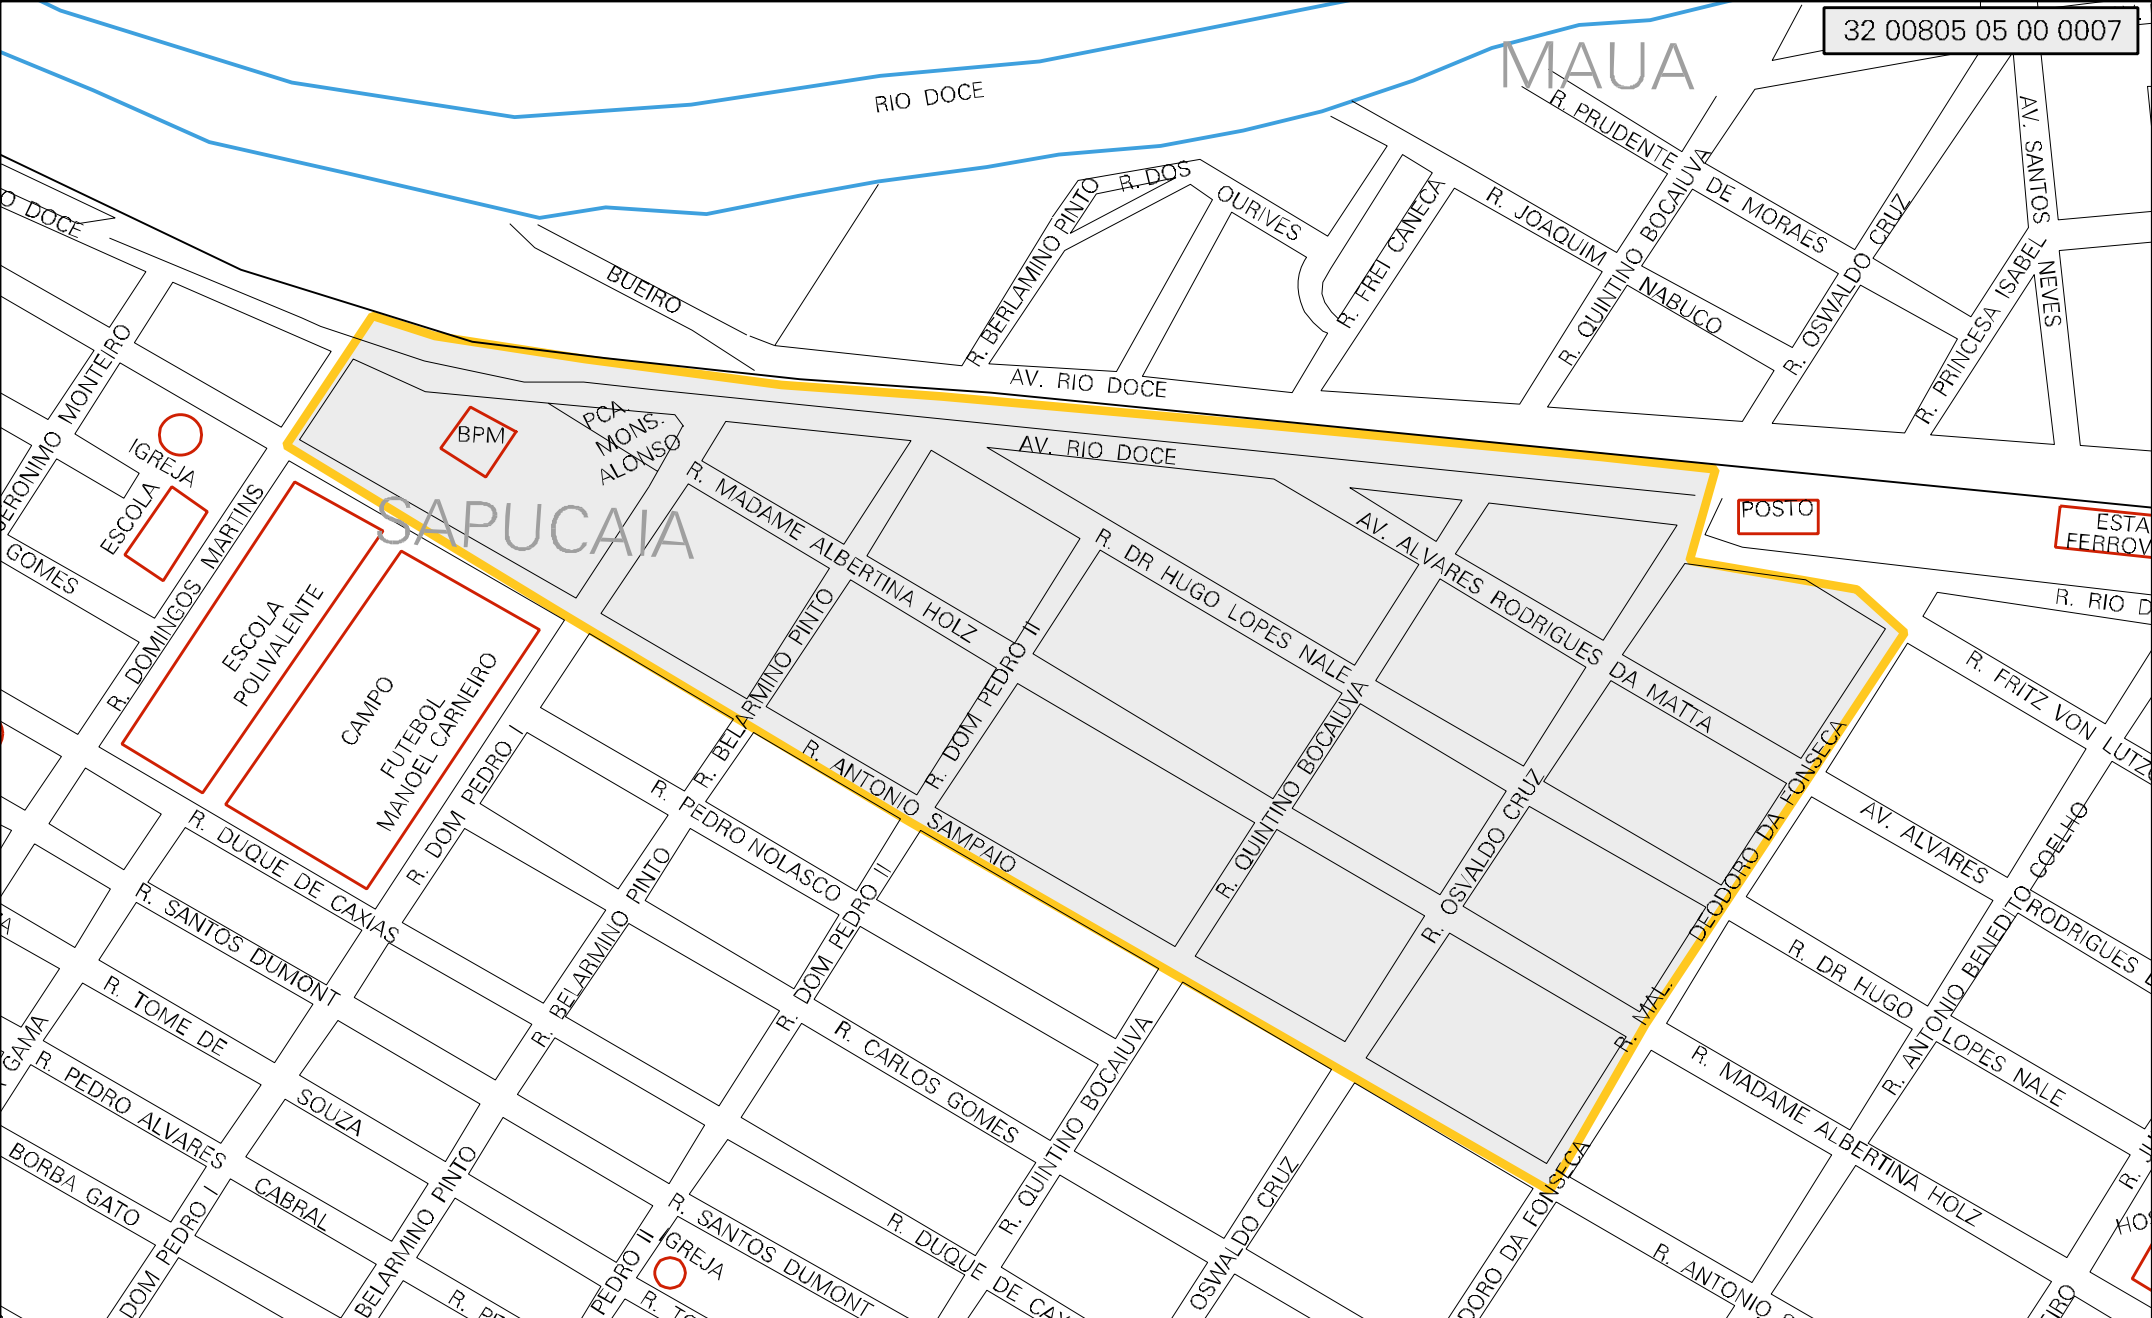

MAUA

MUNICIPIO: 00805 - BAIXO GUANDU
DISTRITO: 05 - BAIXO GUANDU
SUBDISTRITO: 00
SETOR: 0007 SITUACAO: 10

ESTADO DO ESPIRITO SANTO
MAPA DE SETOR URBANO - MSU
ESCALA: 1 : 2218