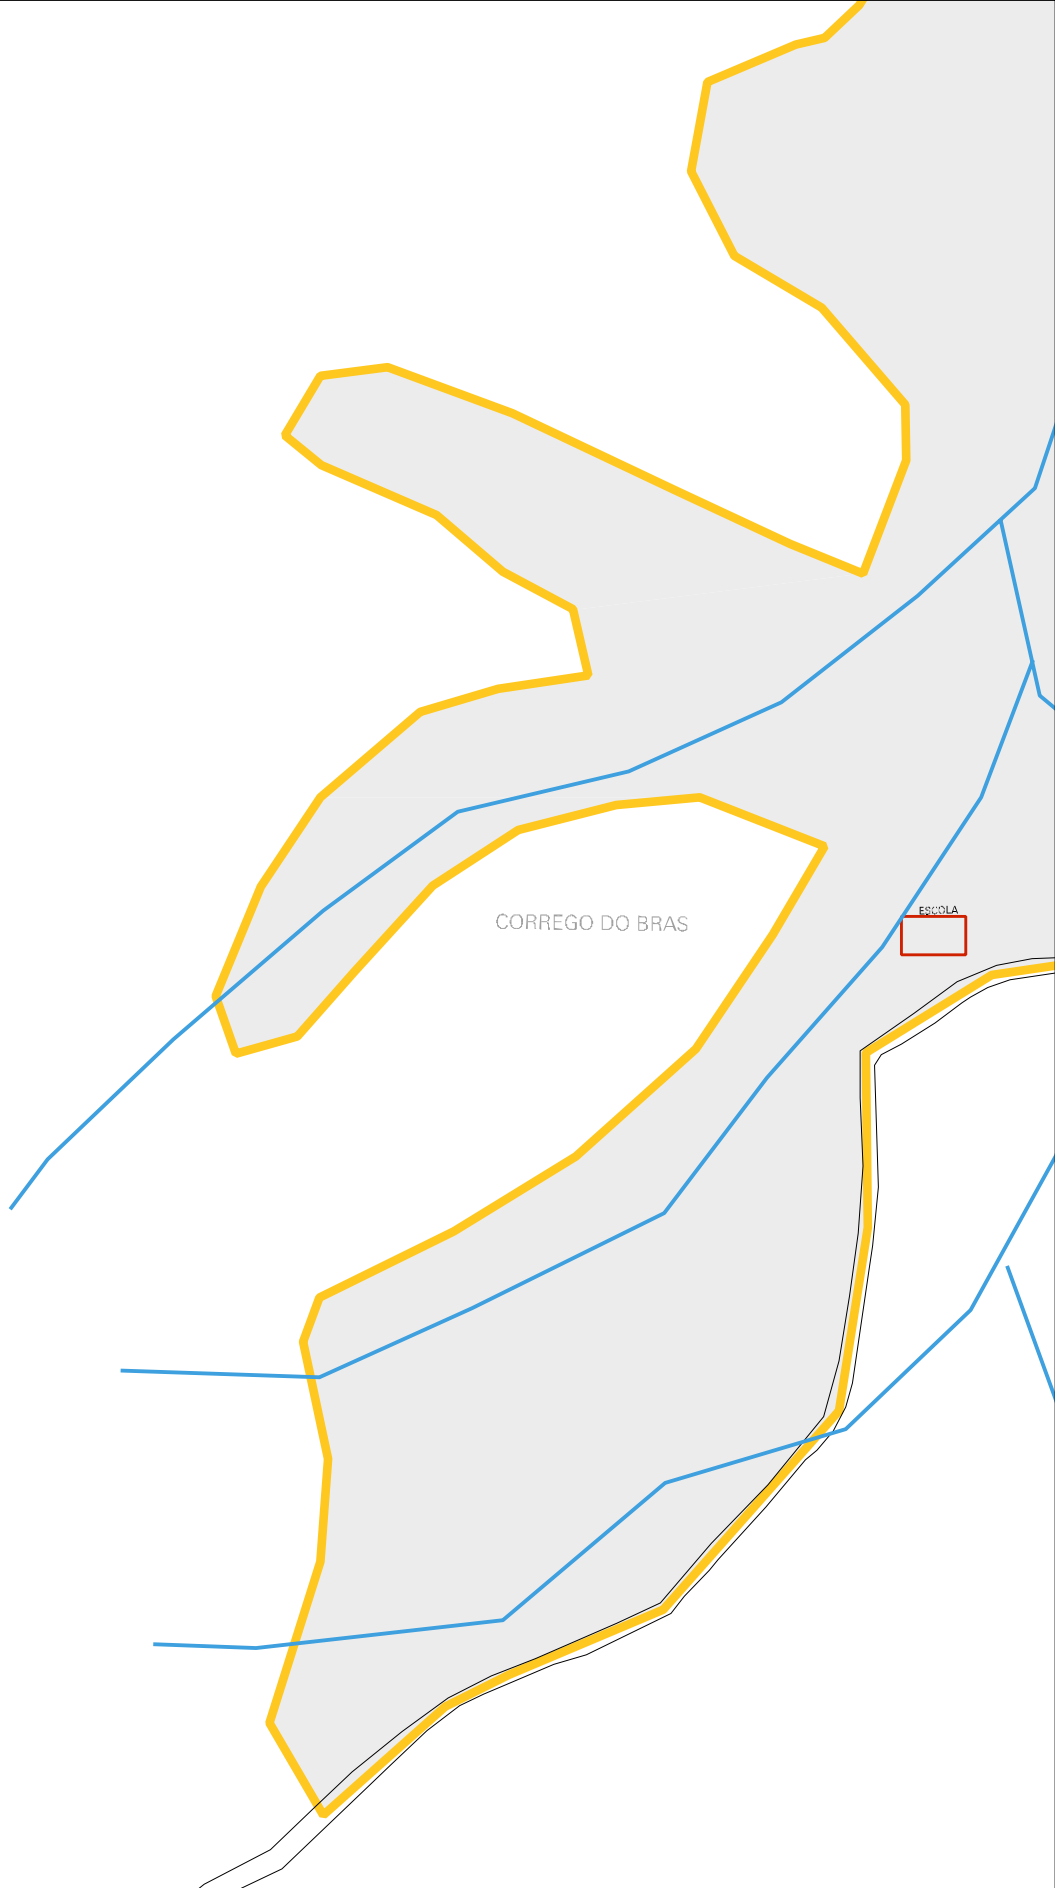

CORREGO DO BRAS

ESCOLA