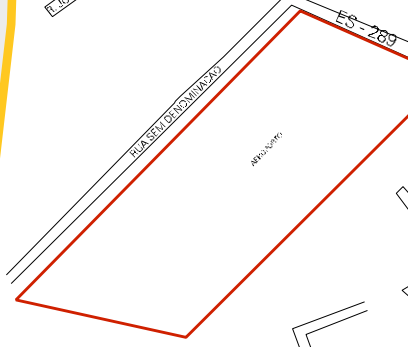

CAMPO FUTEBOI

RUA PROFEFADA

R. ARTHUR DE ALMEIDA

R. JOAO BATISTA

AV. AUGUSTO

LIEZEL MOREIRA

RUI PINTO BANDERA

CASA

IBRAS

R. LEONARDO PIZINI

R. DESENVOLVIMENTO

RUA ANTONIO CARLOS

R. FRANCISCO

R. BRUNO

R. CARLOS

R. ADRIANO

R. JOSÉ

R. ESTER

R. ELIZABETH

R. ROSA

R. HELENA

R. MIRIAM

R. ESTER