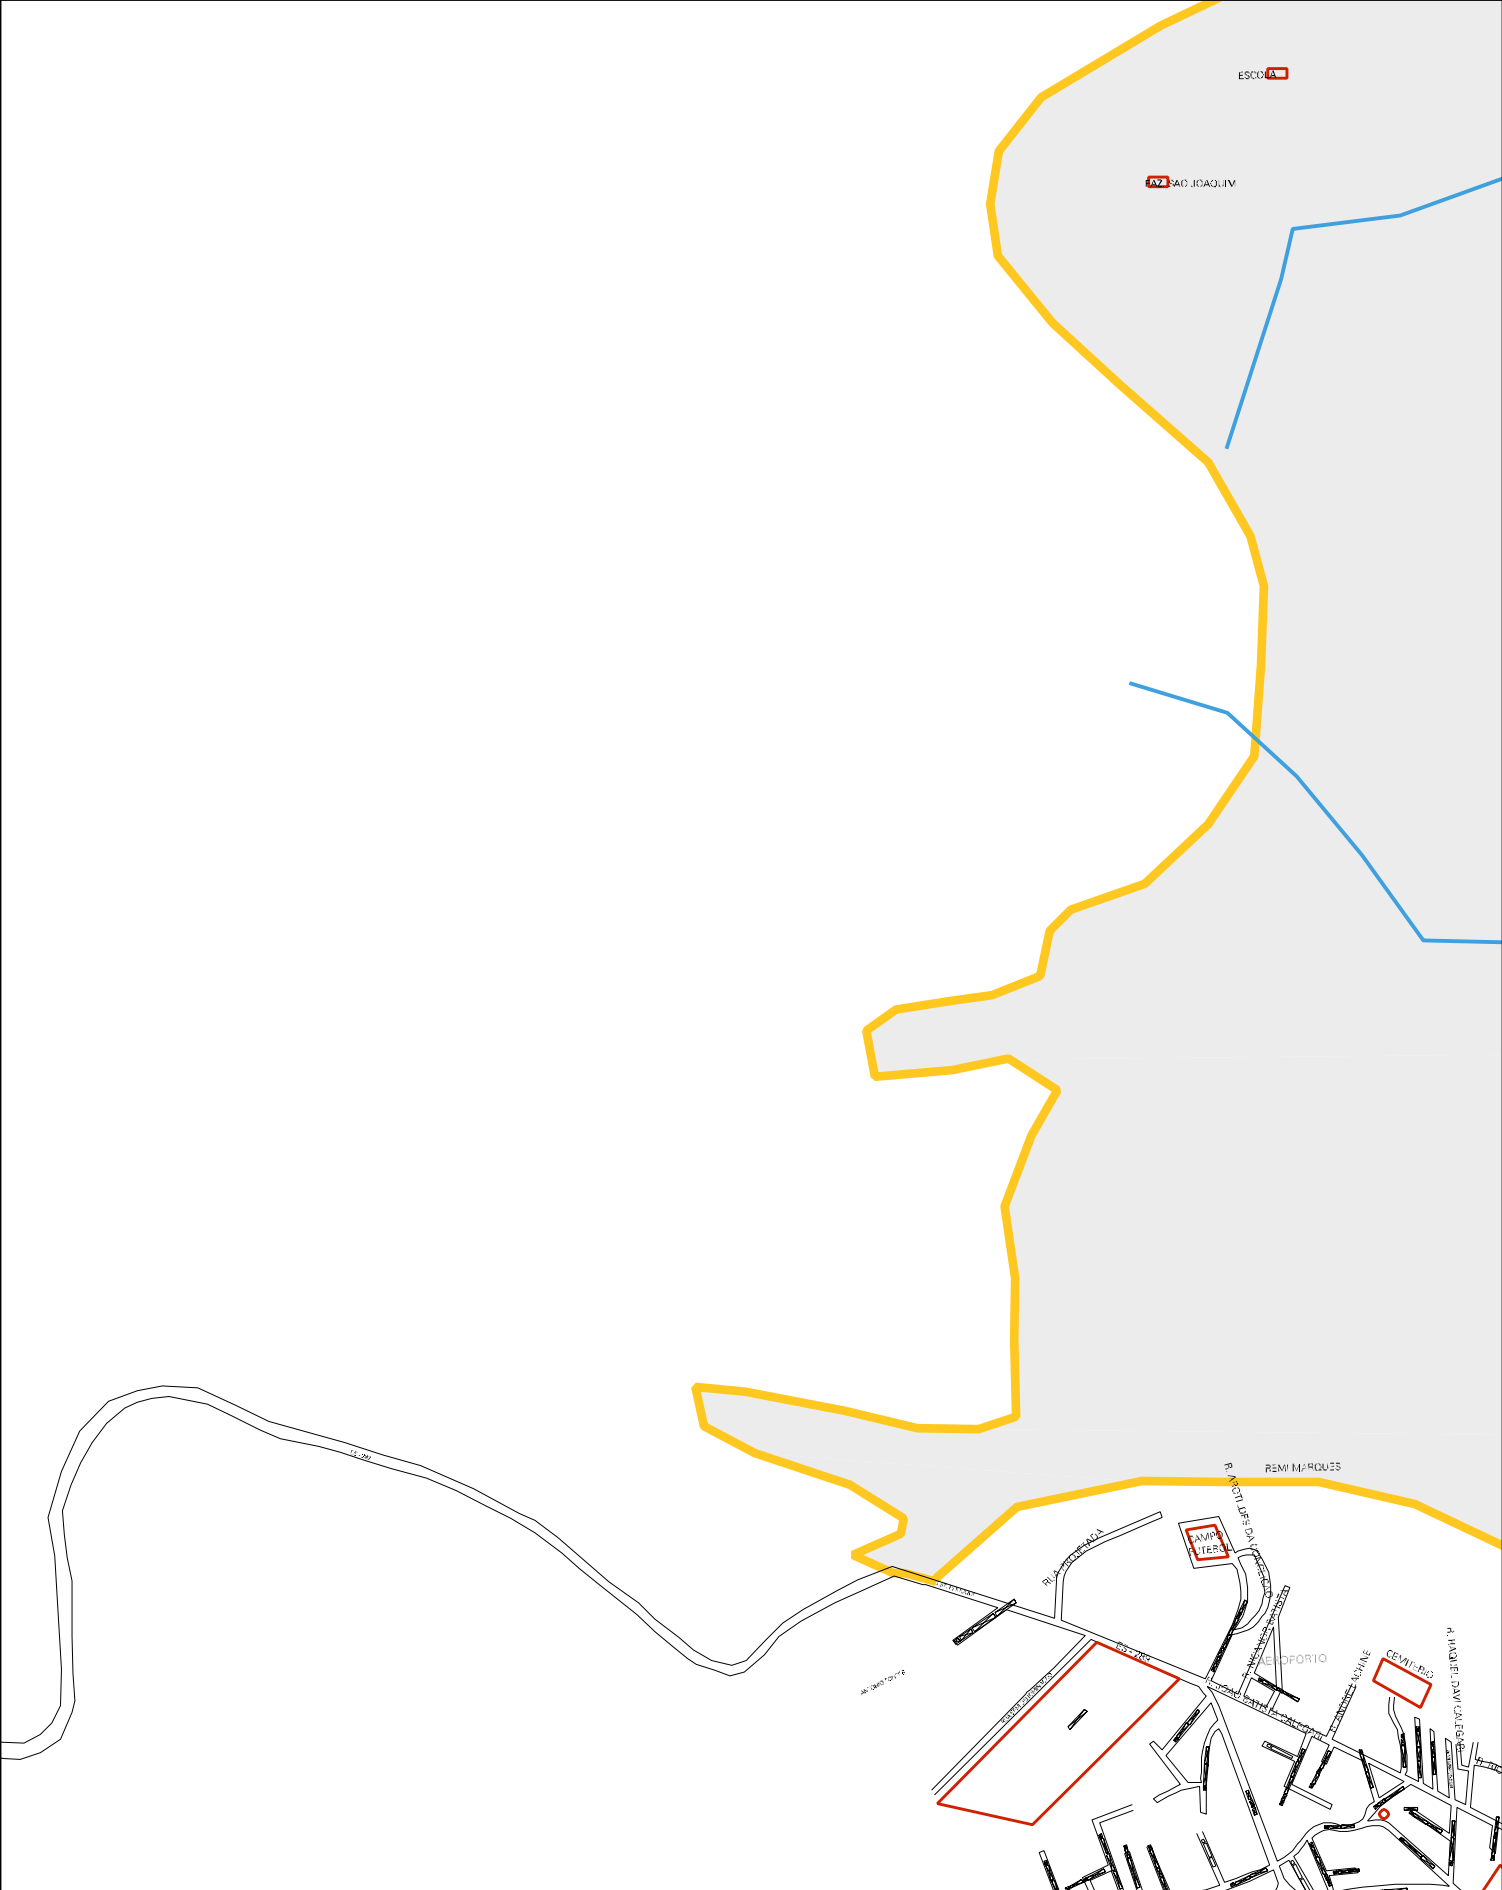

RIO ITAPEMIRIM

FAZENDA SANTA ISABEL

ES-462

ES-462

COPRIS

MUNICÍPIO: 01209 - CACHOEIRO DE ITAPEMIRIM
DISTRITO: 05 - CACHOEIRO DE ITAPEMIRIM
SUBDISTRITO: 00
SETOR: 0226 SITUAÇÃO: 20

FAZE MORRO GRANDE

OSVALDO PERIM

DR. LUIZ F. DA FONSECA

AQUIA CENTER

R. P. BRAZ

ESTADO DO ESPÍRITO SANTO
MAPA DE SETOR URBANO - MSU
ESCALA: 1 : 17295