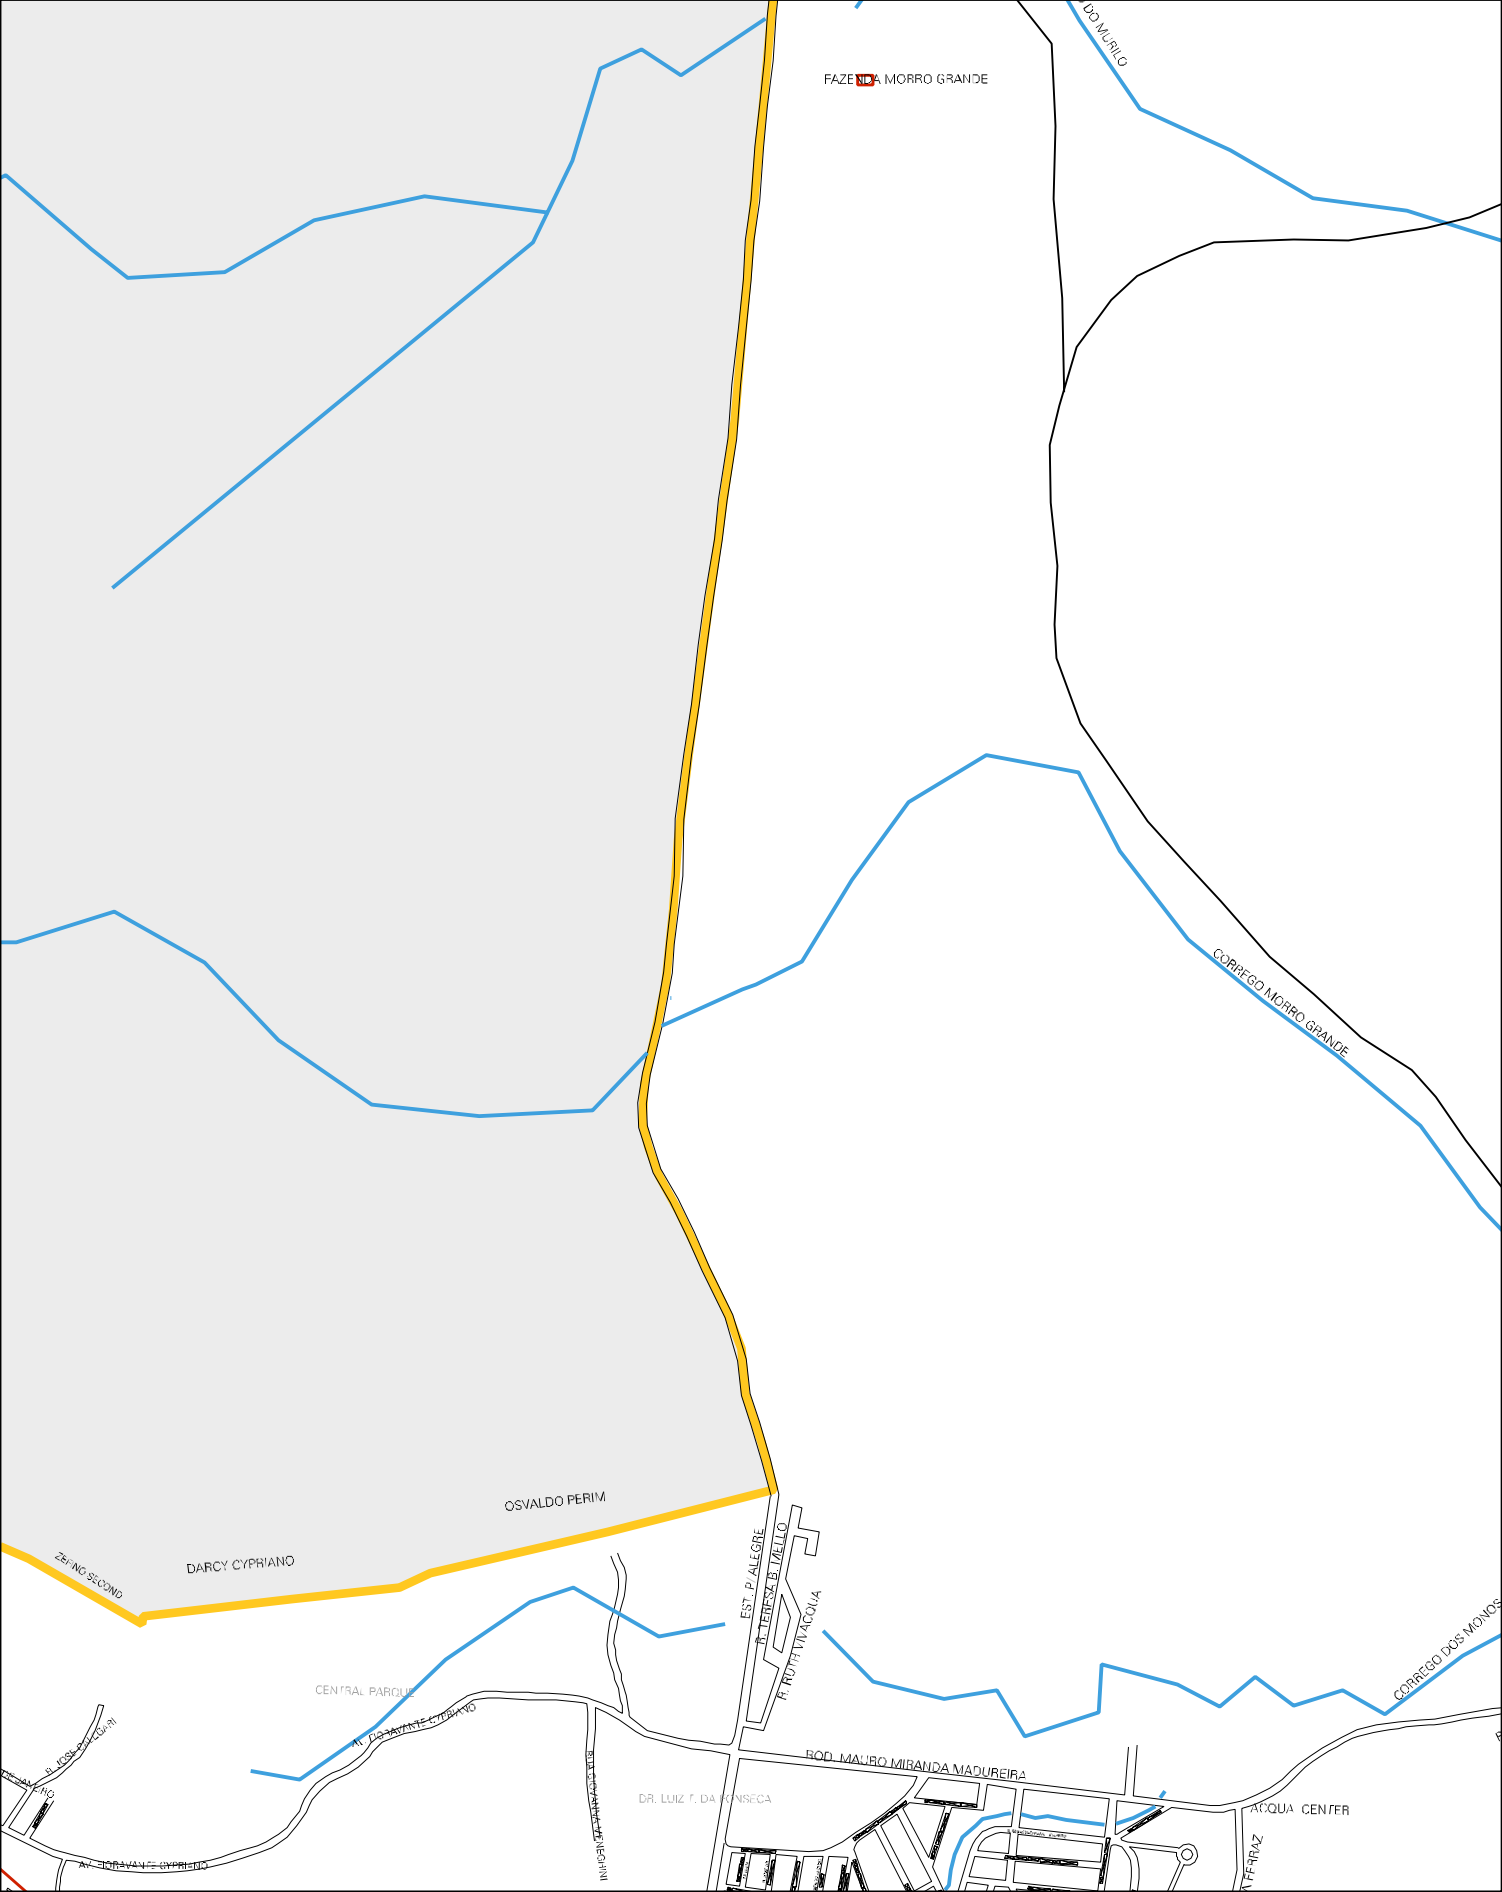

RIO ITAPEMIRIM

FAZENDA SANTA ISABEL

ES-462

ES-462

COPRIS

MUNICÍPIO: 01209 - CACHOEIRO DE ITAPEMIRIM
DISTRITO: 05 - CACHOEIRO DE ITAPEMIRIM
SUBDISTRITO: 00
SETOR: 0226 SITUAÇÃO: 20

FAZE MORRO GRANDE

OSVALDO PERIM

DR. LUIZ F. DA FONSECA

AQUIA CENTER

R. P. BRAZ

ESTADO DO ESPÍRITO SANTO
MAPA DE SETOR URBANO - MSU
ESCALA: 1 : 17295