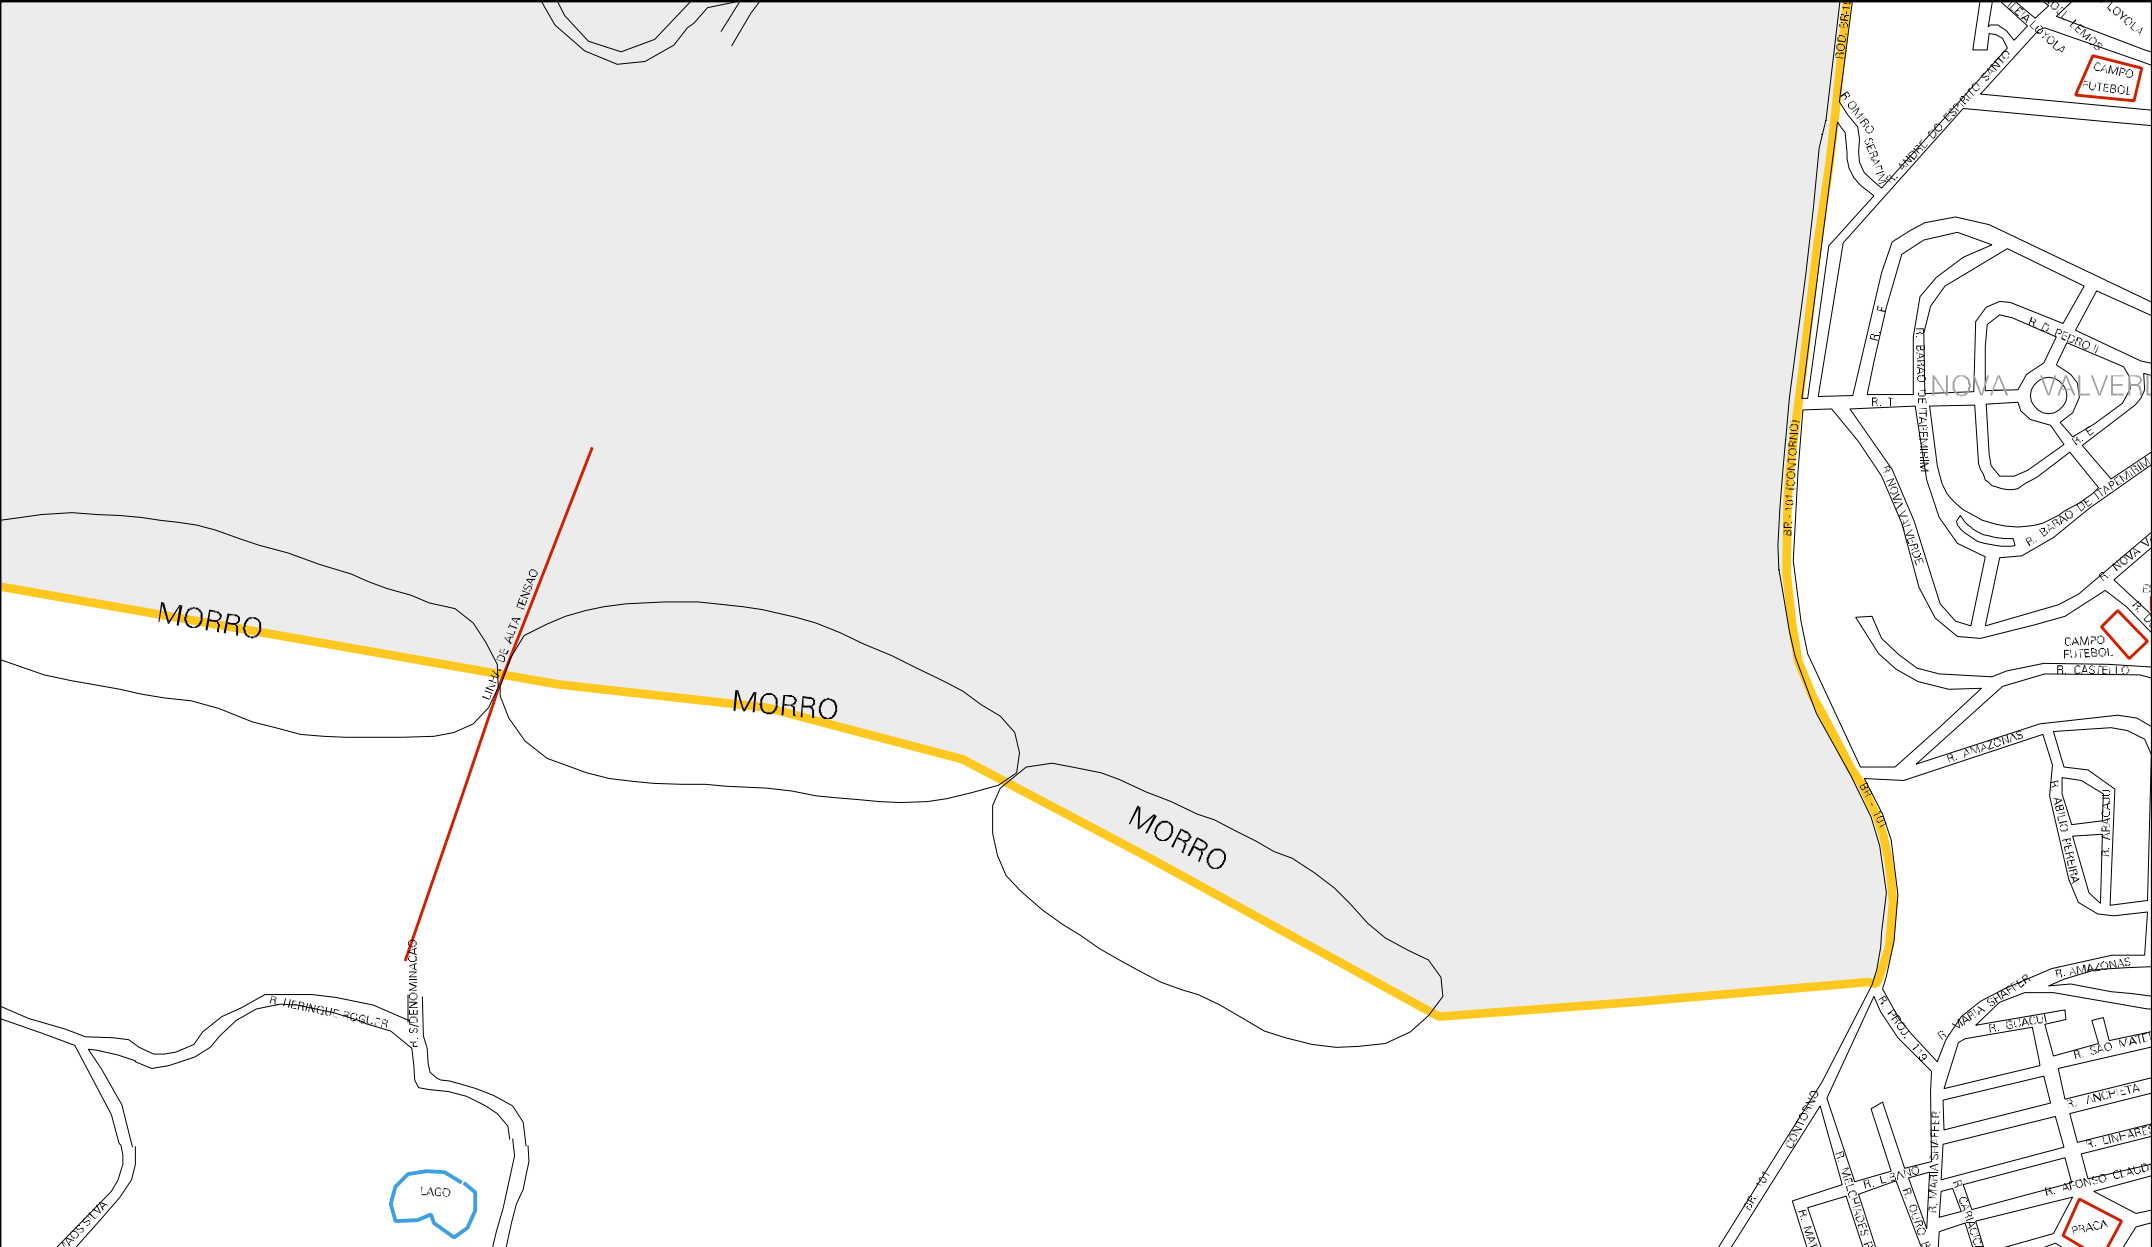

LIMITE MUNICIPAL

SANTO

R. PALMEIRAS

R. BANANAL

R. MOÇUARA

R. CIPRIANILLES

EST. P. BOVA DO MATO

QUADRA
S. F. ROSA

EST. P. BOVA DO MATO

LIMITE DISTRITAL

ESTADO DO ESPÍRITO SANTO
MAPA DE SETOR URBANO - MSU
ESCALA: 1 : 8728