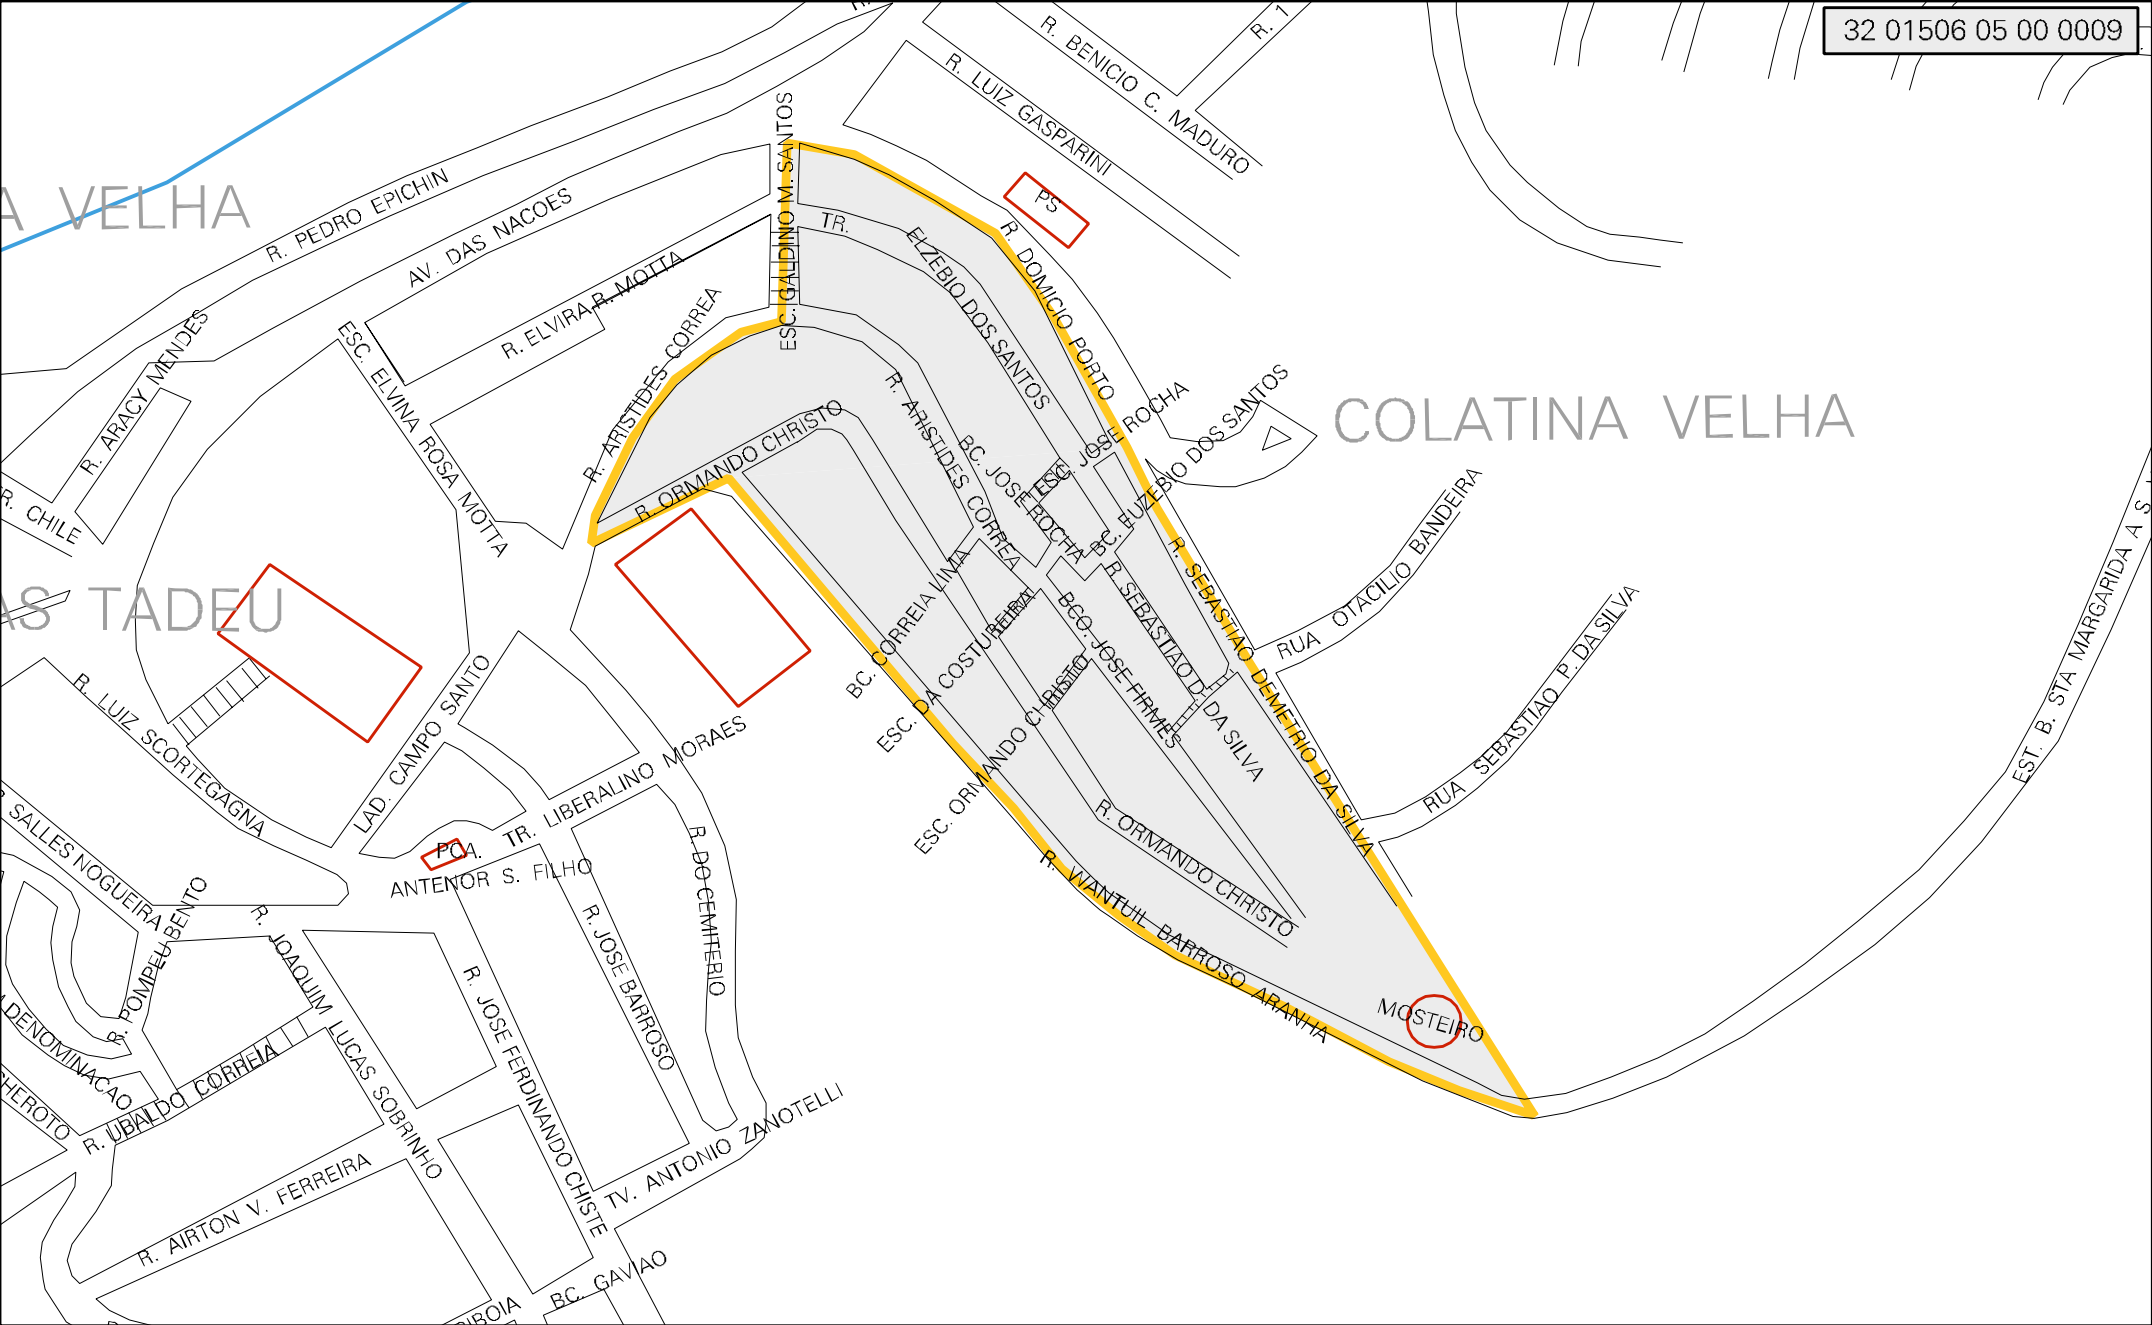

A VELHA

AS TADEU

COLATINA VELHA

MUNICIPIO: 01506 - COLATINA  
 DISTRITO: 05 - COLATINA  
 SUBDISTRITO: 00  
 SETOR: 0009 SITUACAO: 10

ESTADO DO ESPIRITO SANTO  
 MAPA DE SETOR URBANO - MSU  
 ESCALA: 1 : 3221