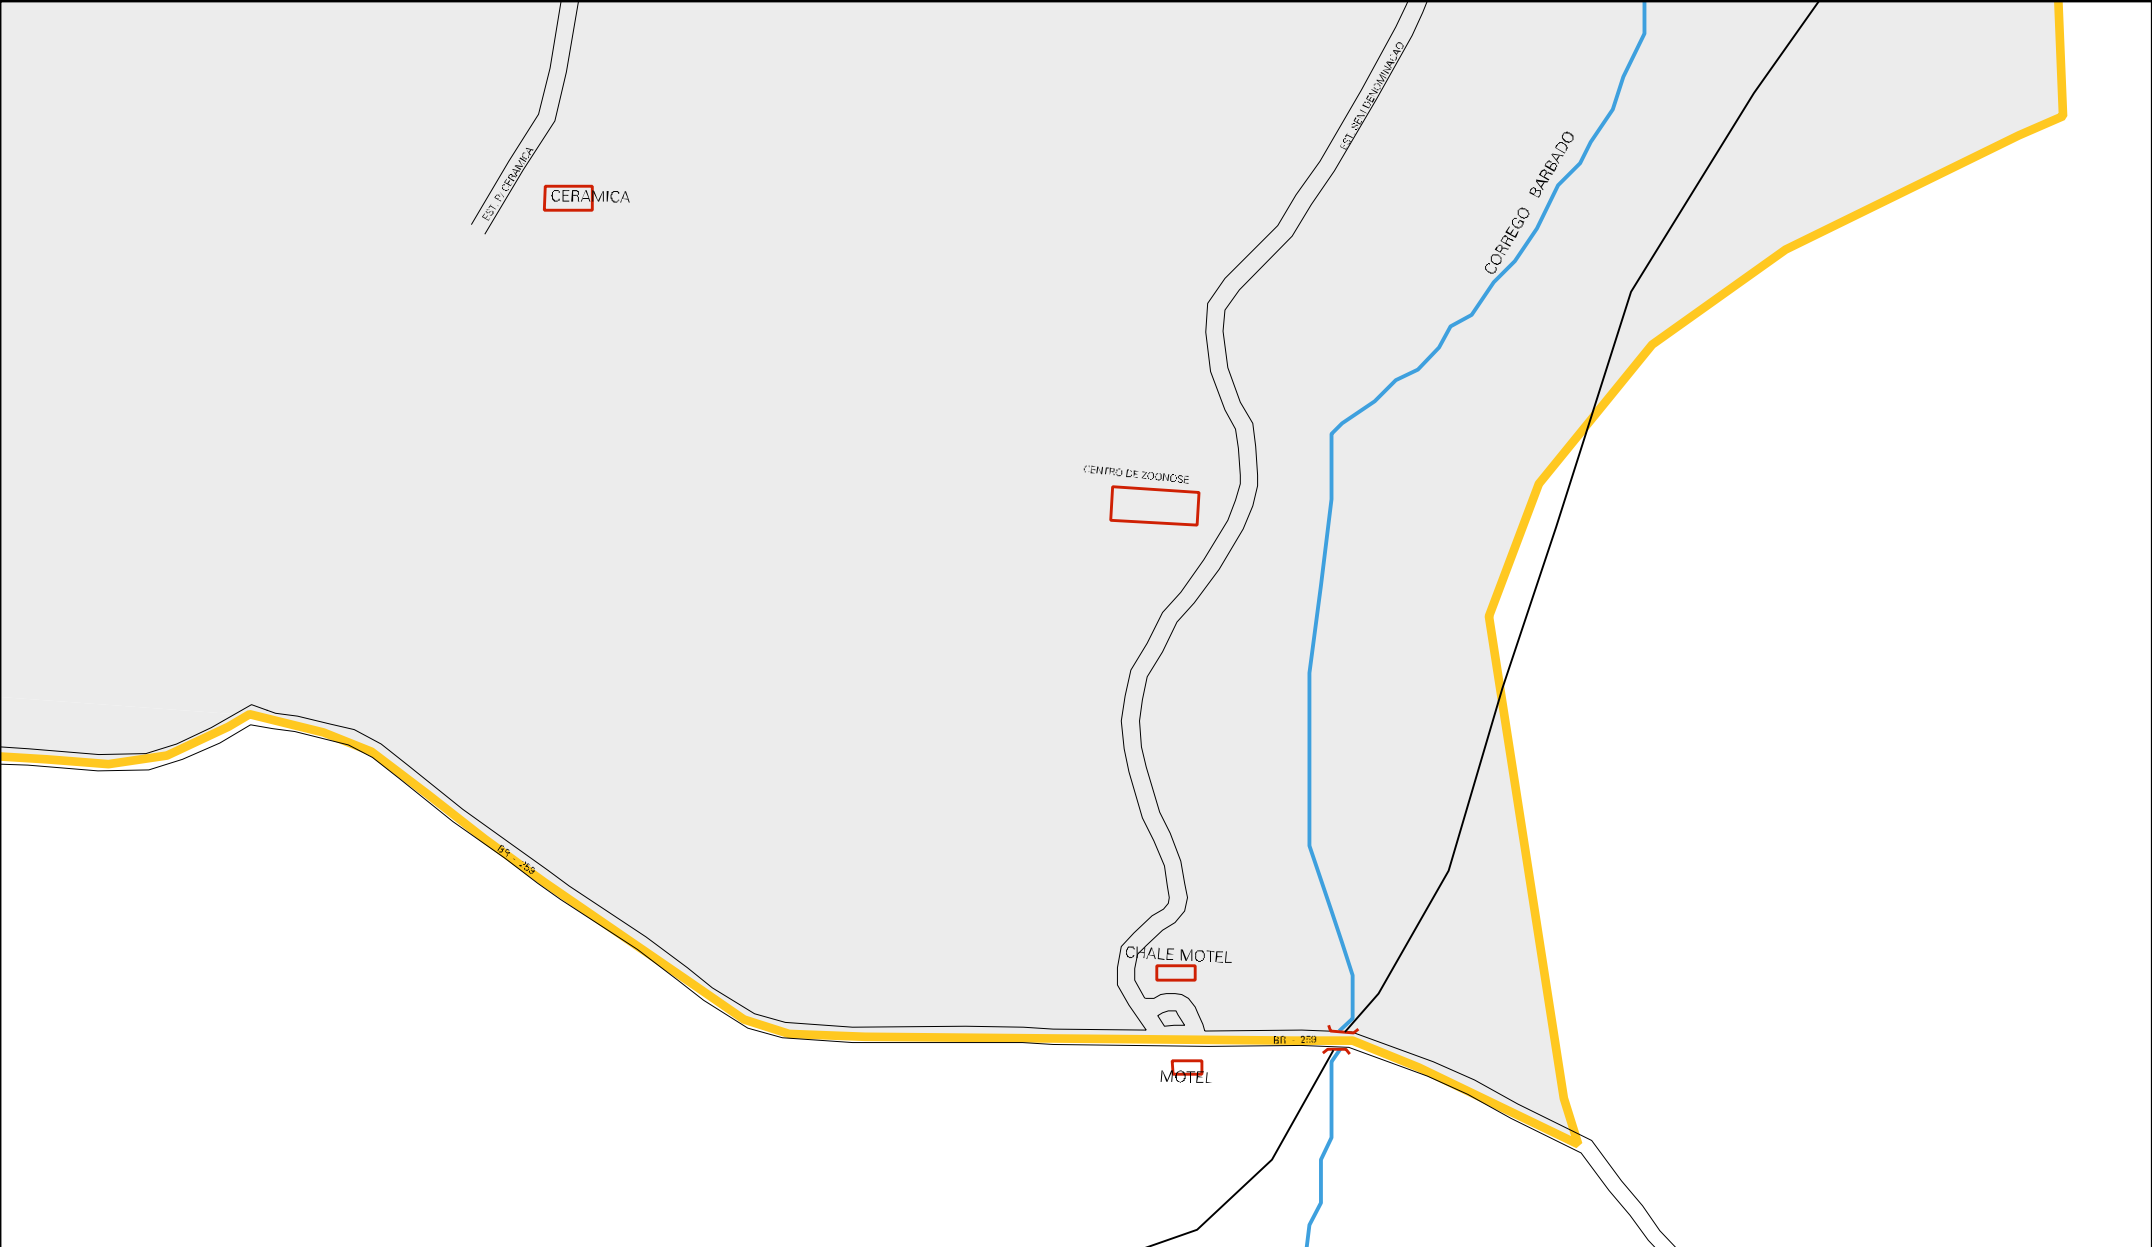

R. S. DA VICTORIA

ESTRADA S. JOSE X TABEA (C/30)

ESTADO DO ESPIRITO SANTO  
MAPA DE SETOR URBANO - MSU  
ESCALA: 1 : 6950