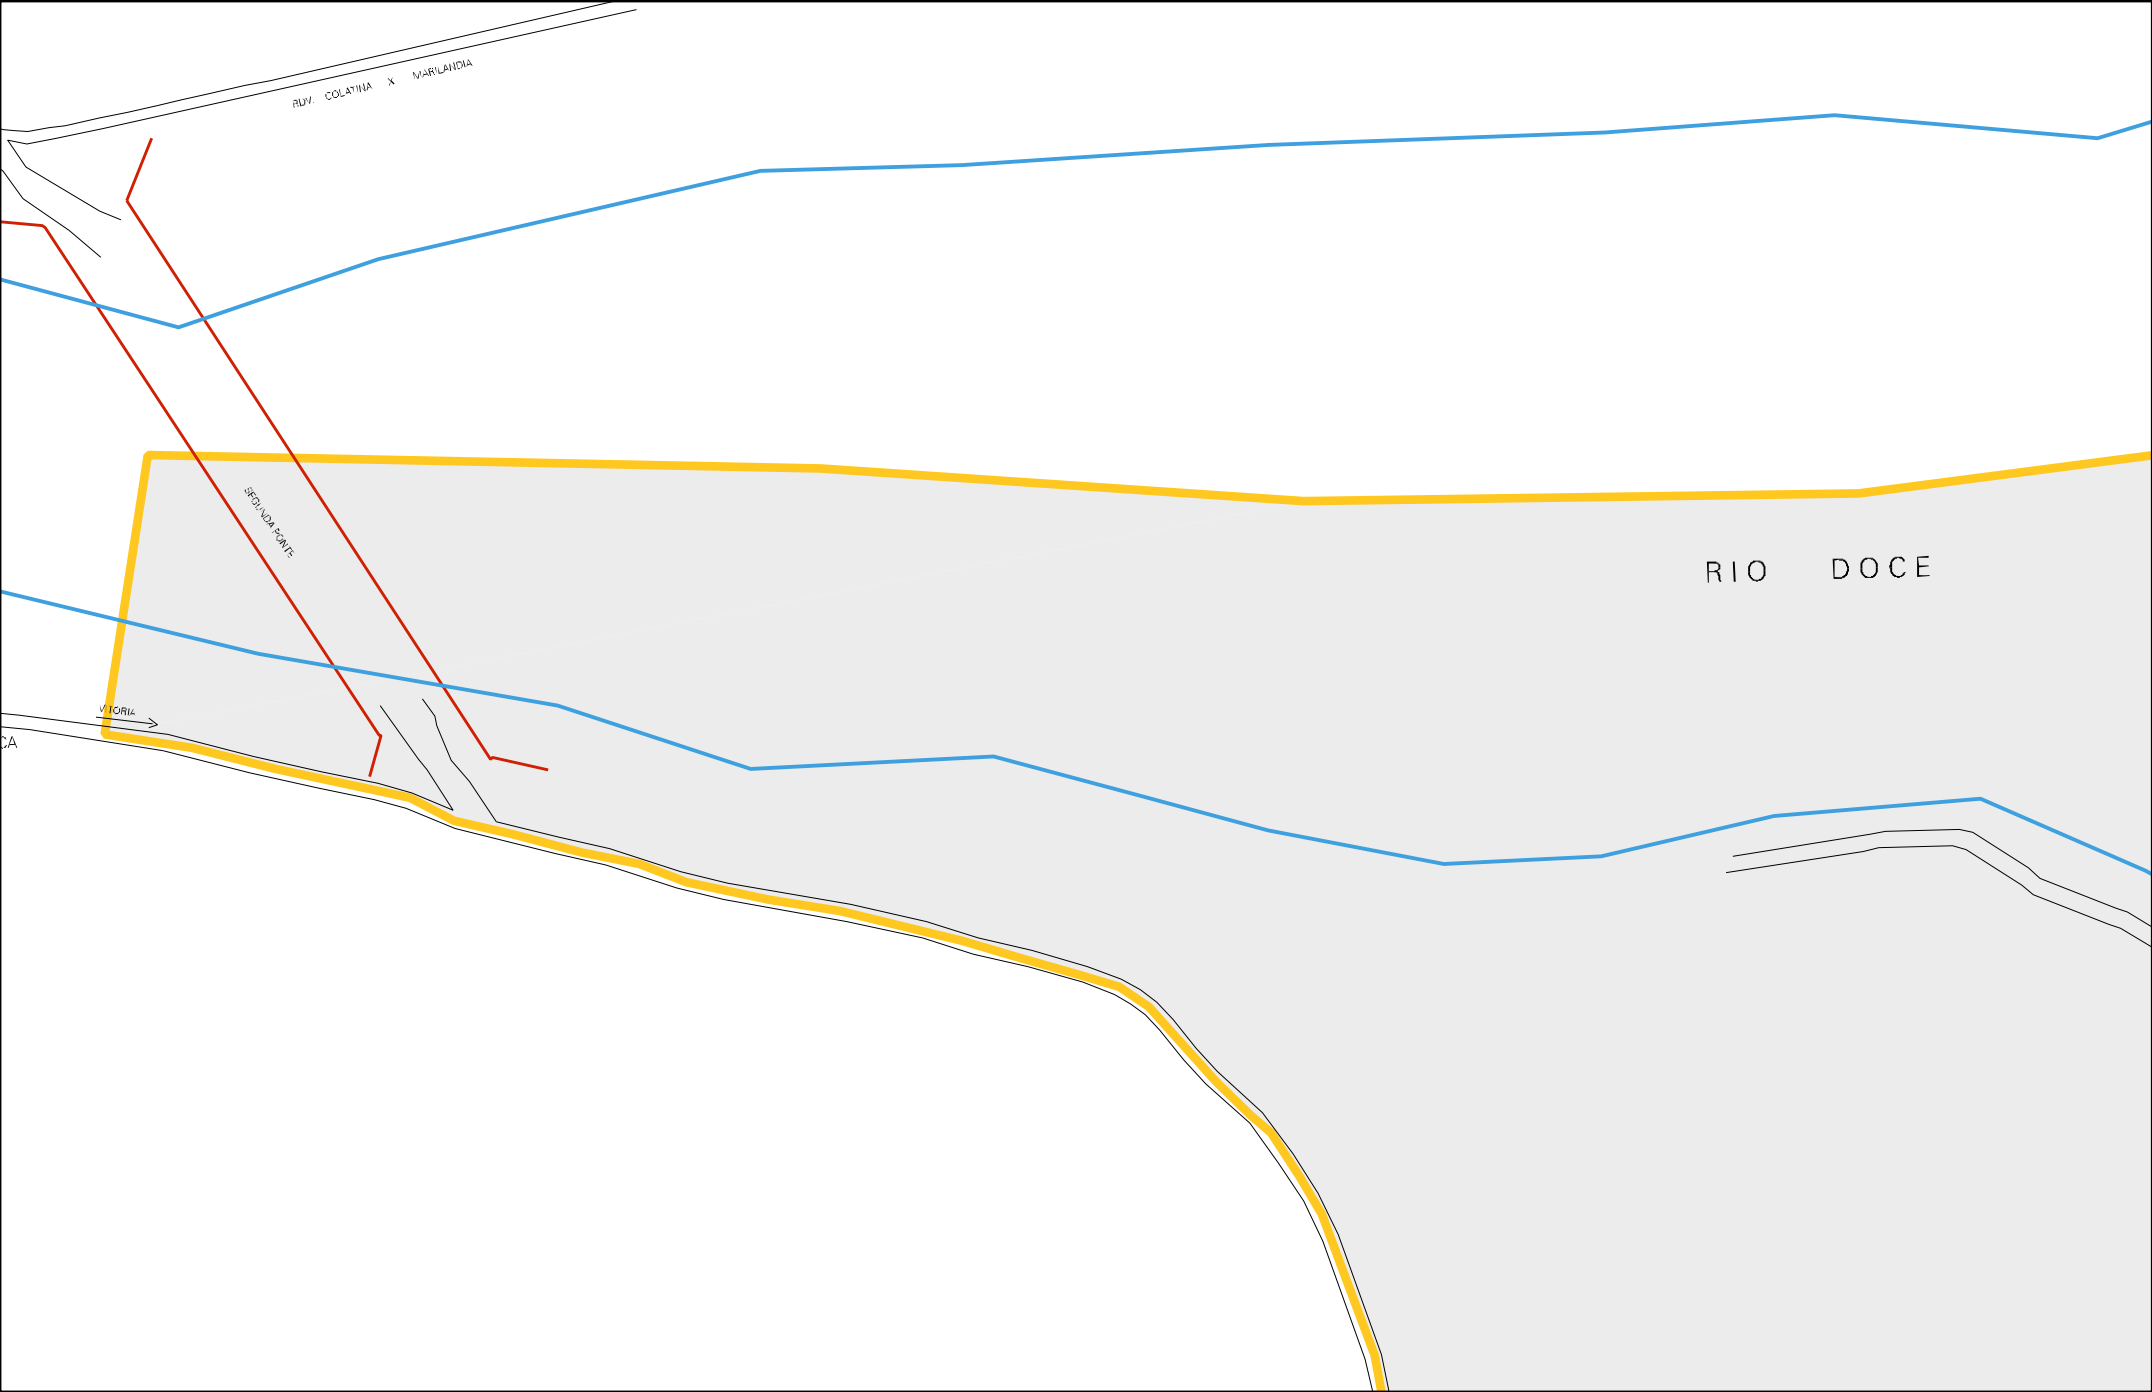

RUV. COLATINA X MARLÉNDIA

ESP. DOA. P. 01/15

RIO DOCE

V. 10/114

CA

32 01506 05 00 0017

RIO DOCE

R. DOZORVADINE  
R. PEDRO EPICOLIV  
R. S. DA VICTORIA  
R. S. DA FORTALEZA

BARBADOS

R. S. DA VICTORIA  
R. S. DA VICTORIA

R. S. DA VICTORIA

PRACA

ESCOLA

IGREJA S. JOSE

PS

LAGOA

R. S. DA VICTORIA

ESTRADA S. JOSE X TABEA (C/30)

ESTADO DO ESPIRITO SANTO  
MAPA DE SETOR URBANO - MSU  
ESCALA: 1 : 6950