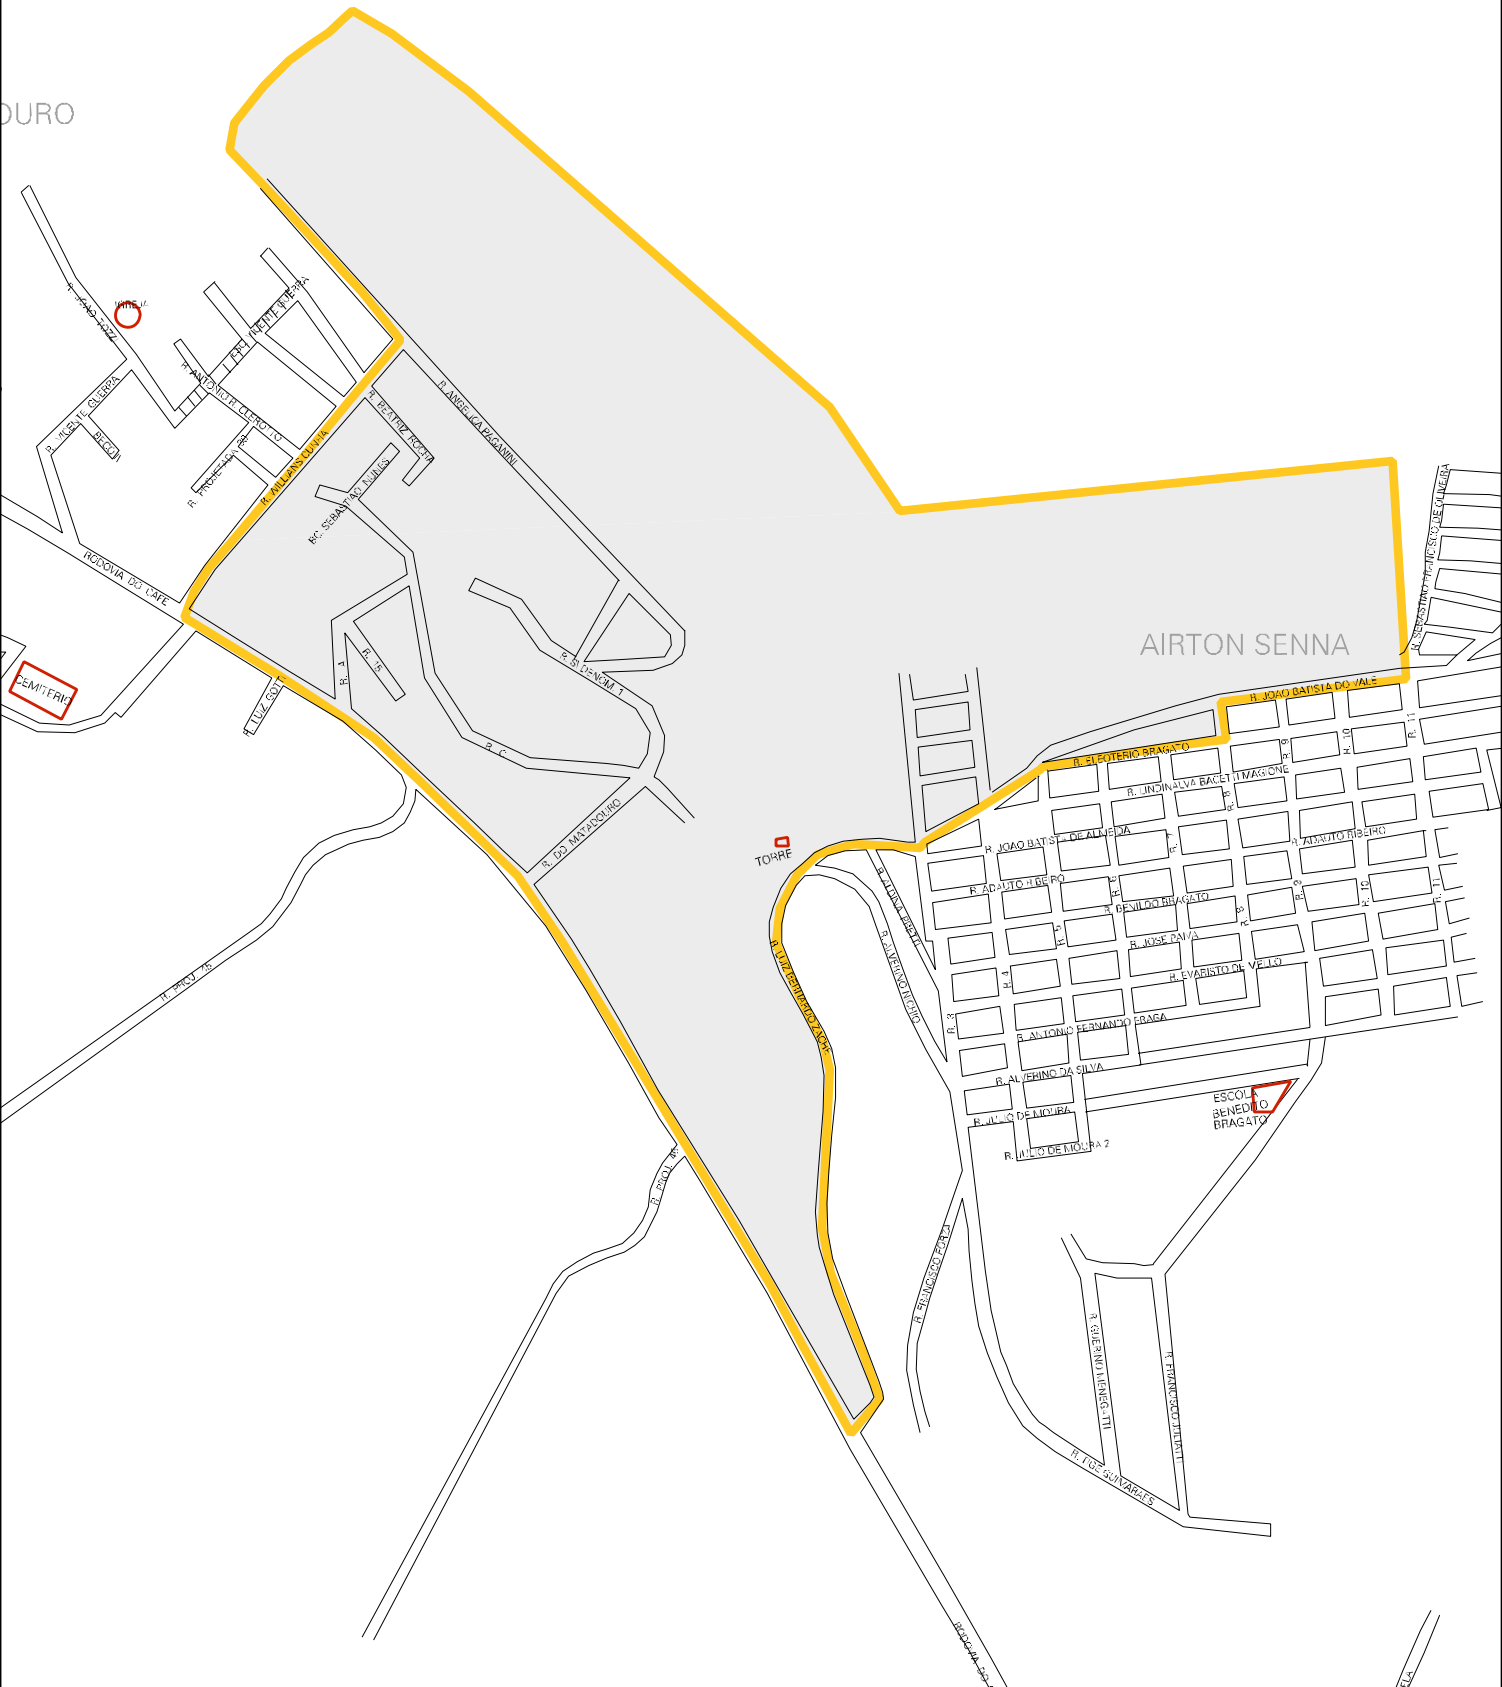

DURO

AIRTON SENNA

MUNICIPIO: 01506 - COLATINA
 DISTRITO: 05 - COLATINA
 SUBDISTRITO: 00
 SETOR: 0057 SITUACAO: 10

ESTADO DO ESPIRITO SANTO
 MAPA DE SETOR URBANO - MSU
 ESCALA: 1 : 6821