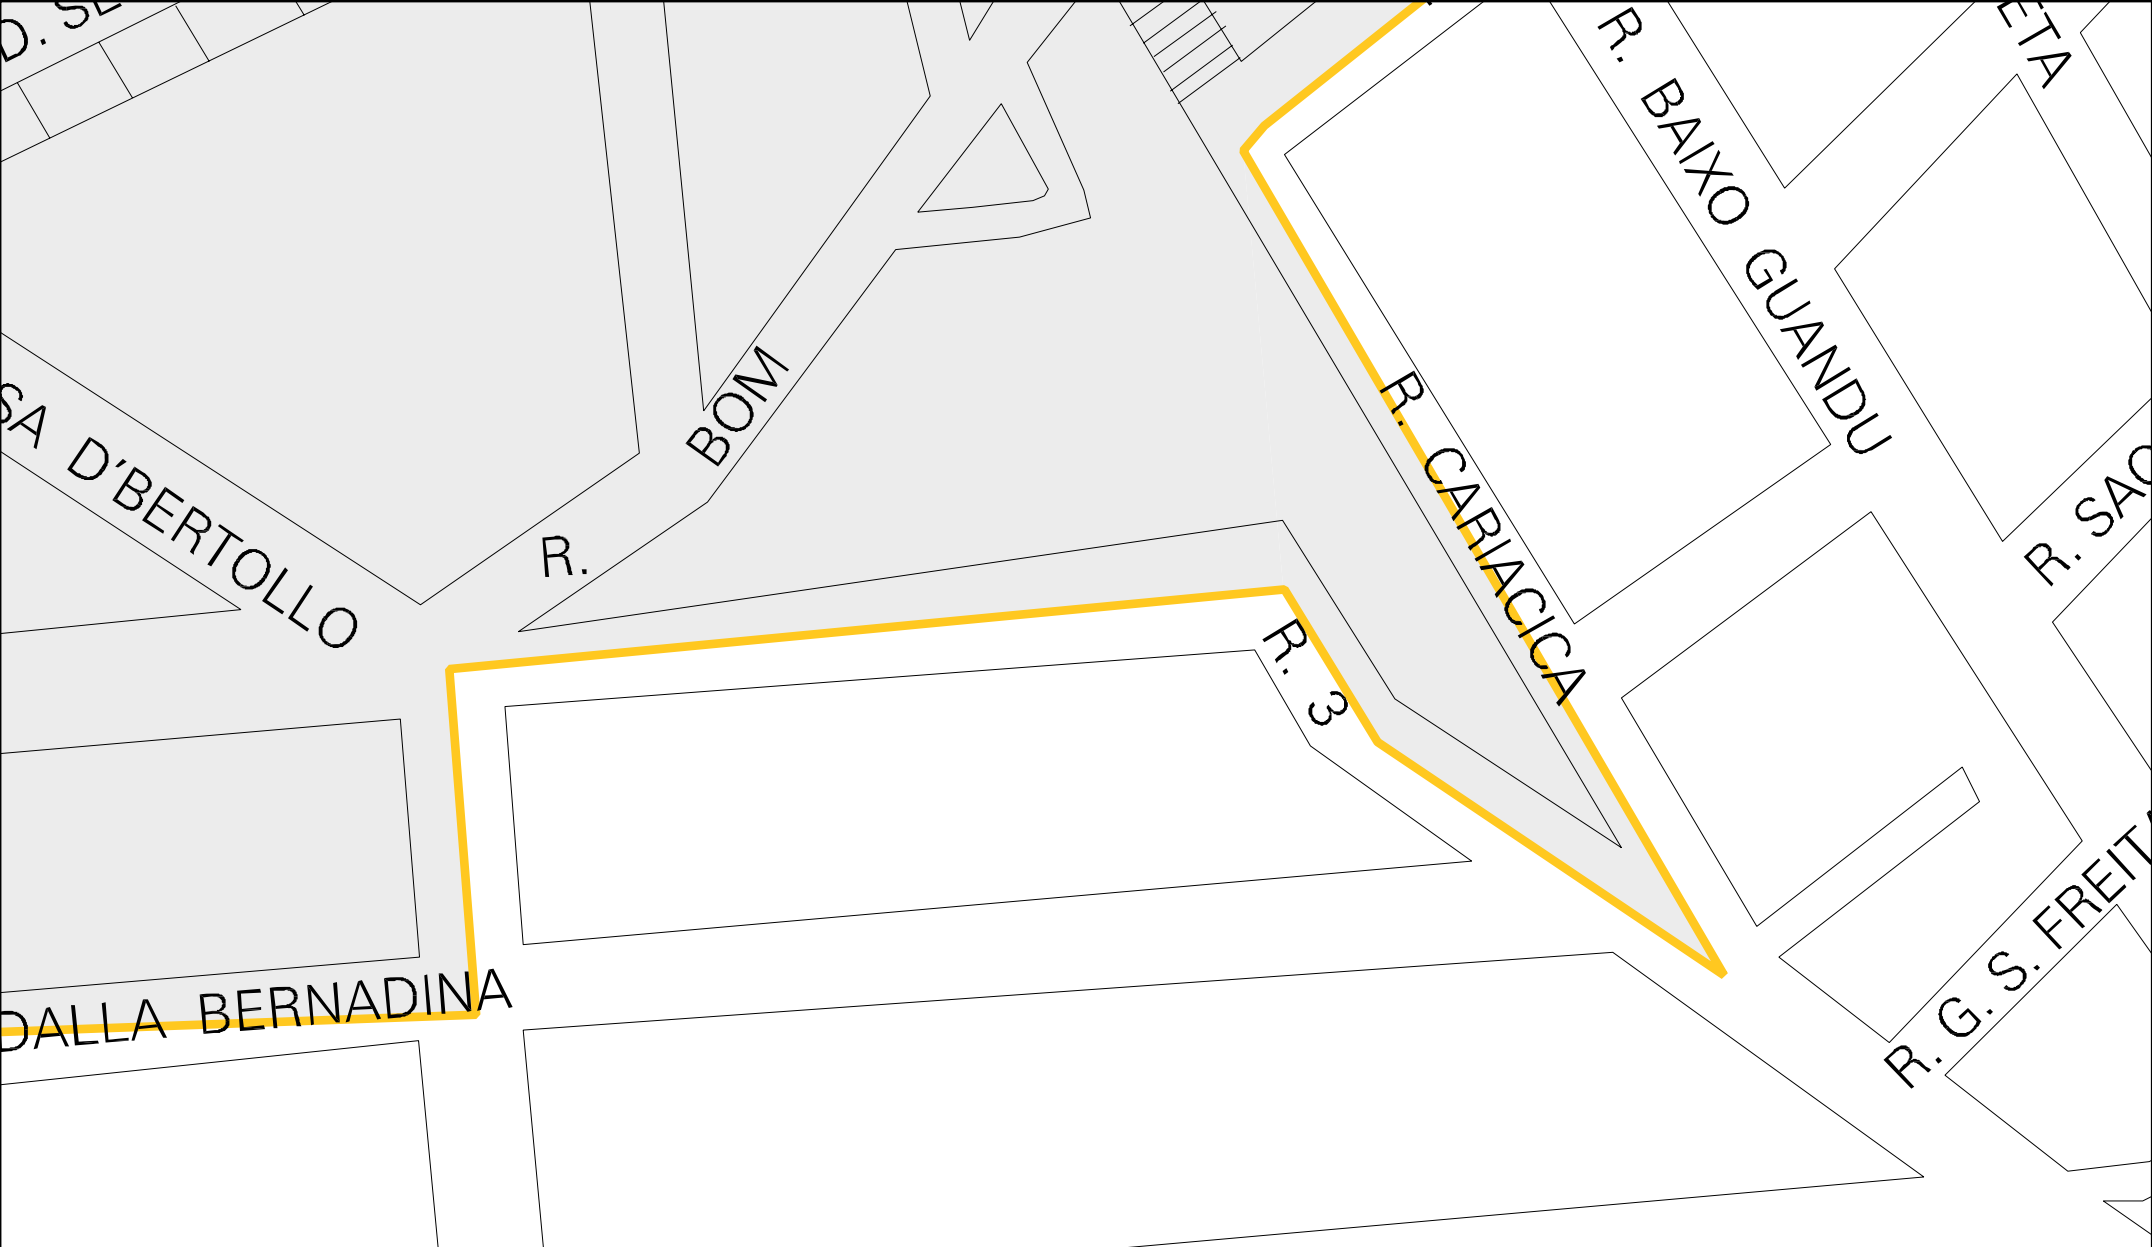

R. DIONIZIO

ESTADO DO ESPIRITO SANTO  
MAPA DE SETOR URBANO - MSU  
ESCALA: 1 : 1243