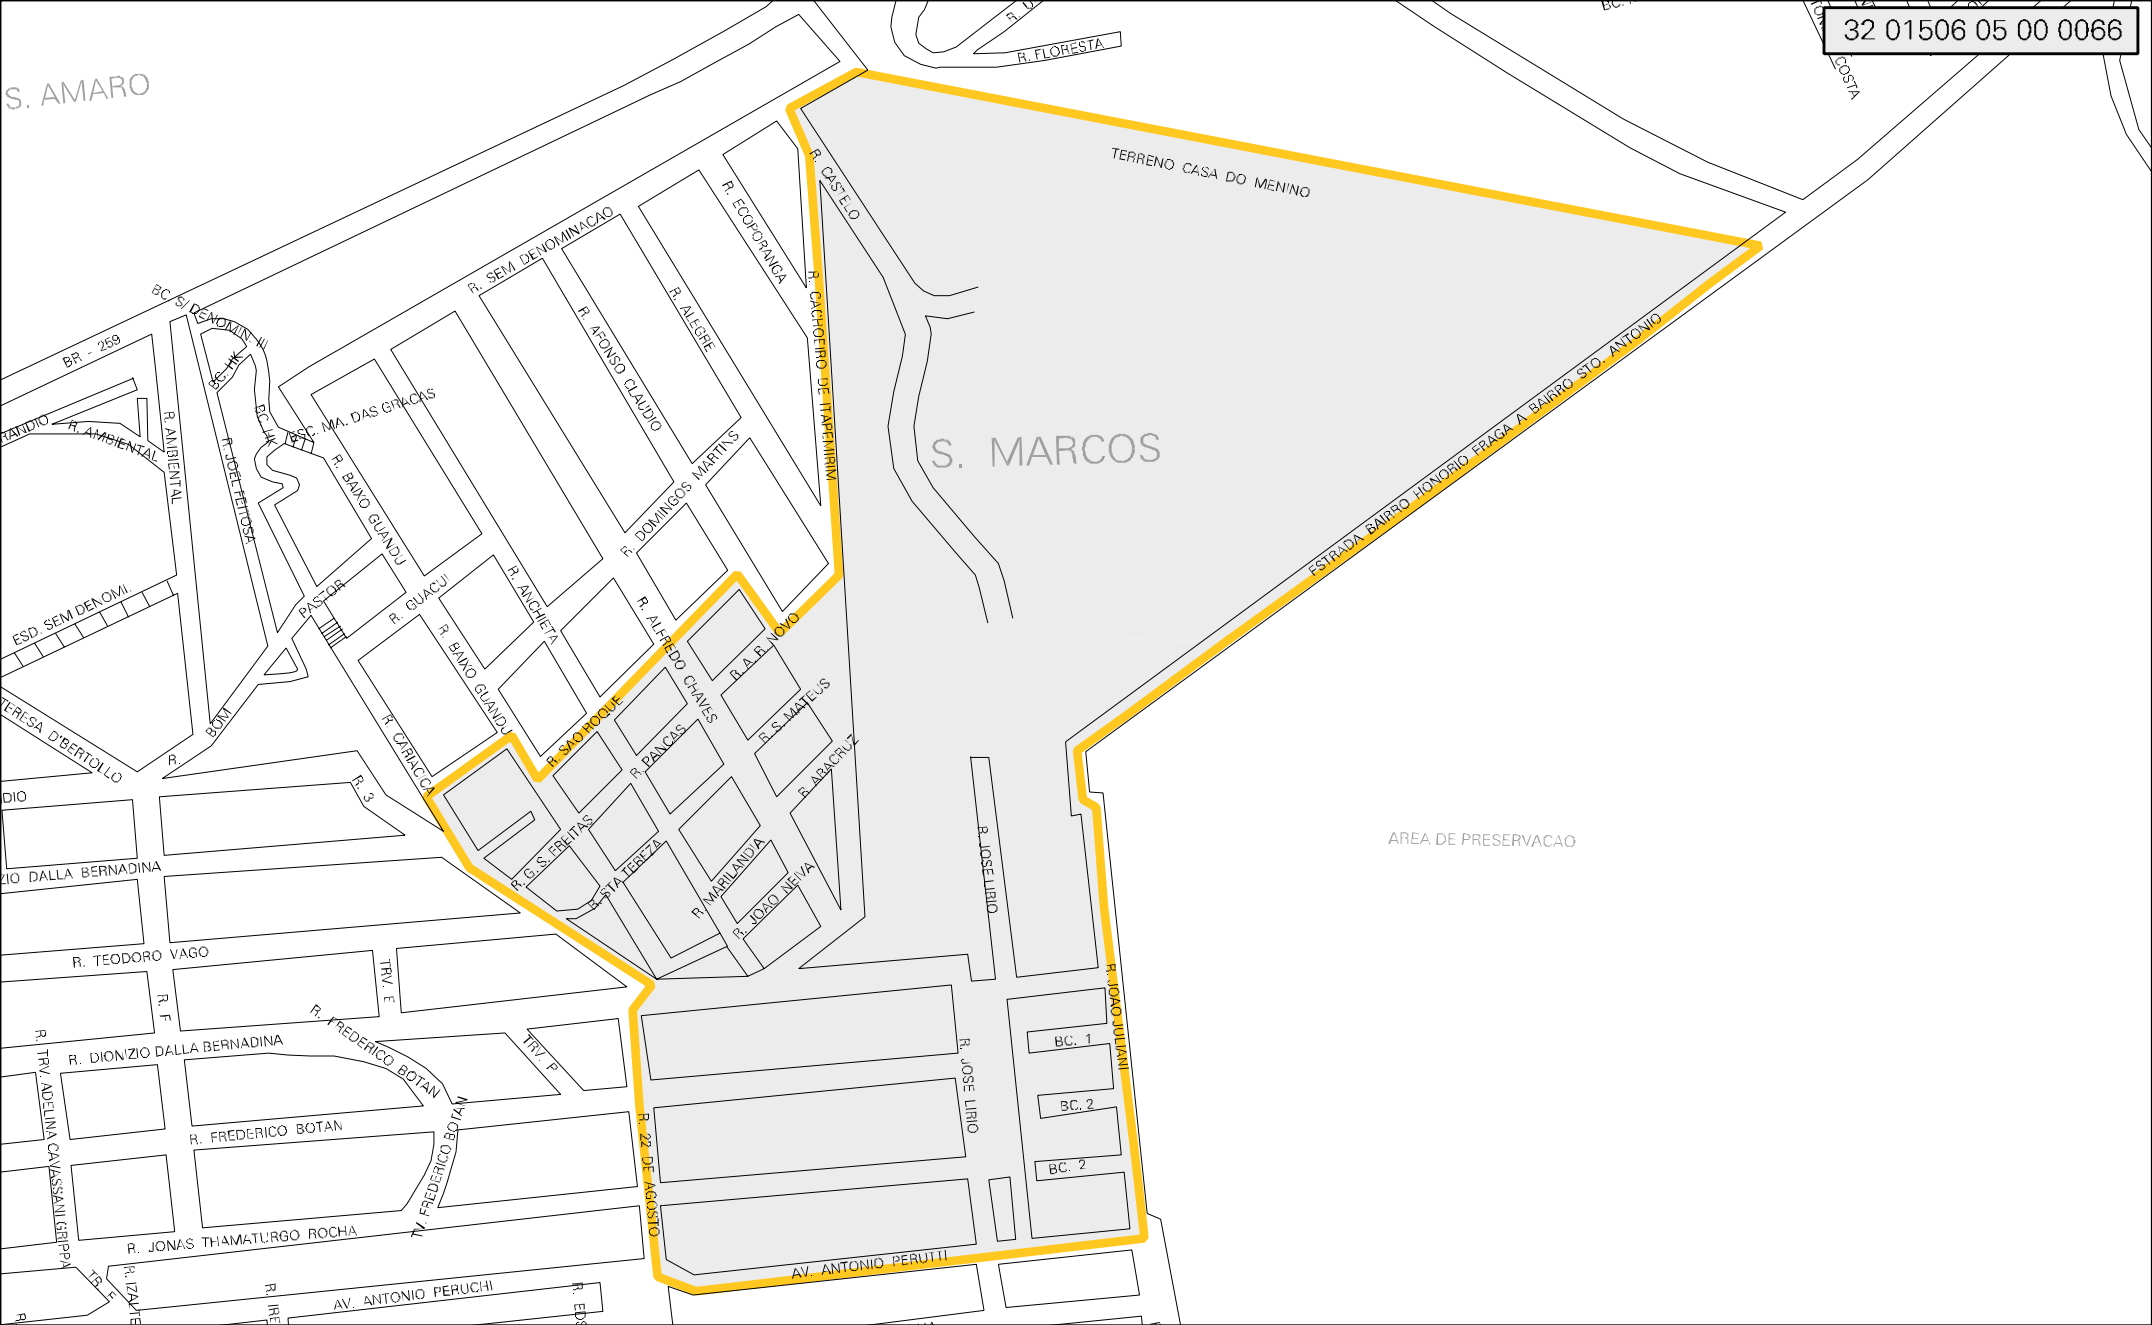

S. AMARO

MUNICIPIO: 01506 - COLATINA
 DISTRITO: 05 - COLATINA
 SUBDISTRITO: 00
 SETOR: 0066 SITUACAO: 10

ESTADO DO ESPIRITO SANTO
 MAPA DE SETOR URBANO - MSU
 ESCALA: 1 : 4880