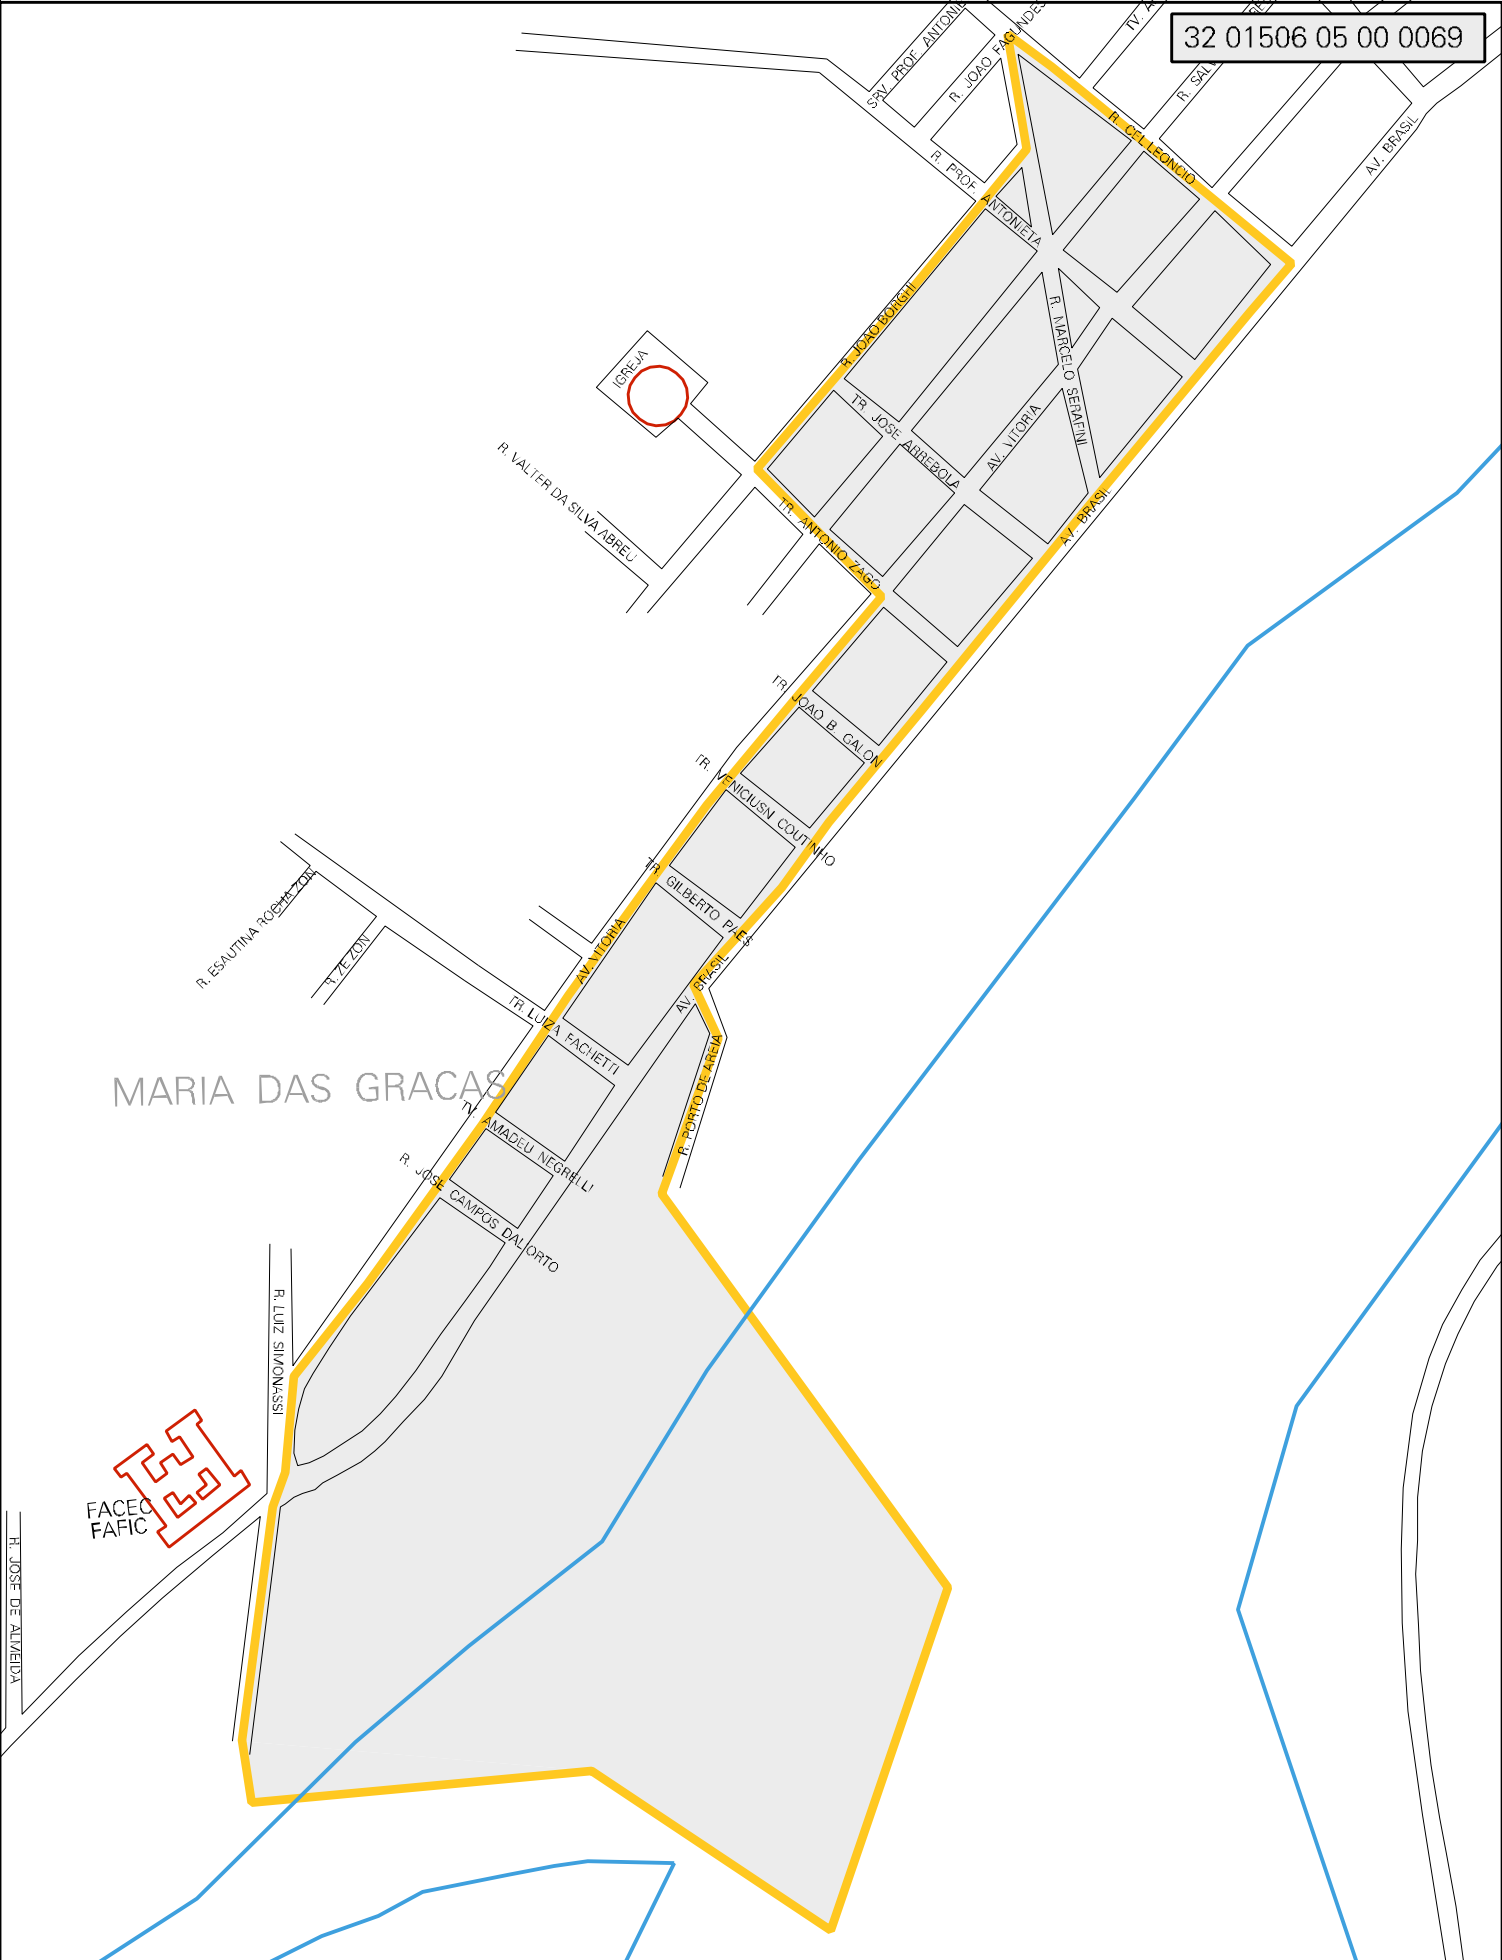

32 01506 05 00 0069

MARIA DAS GRACAS

MUNICIPIO: 01506 - COLATINA
 DISTRITO: 05 - COLATINA
 SUBDISTRITO: 00
 SETOR: 0069 SITUACAO: 10

ESTADO DO ESPIRITO SANTO
 MAPA DE SETOR URBANO - MSU
 ESCALA: 1 : 5100