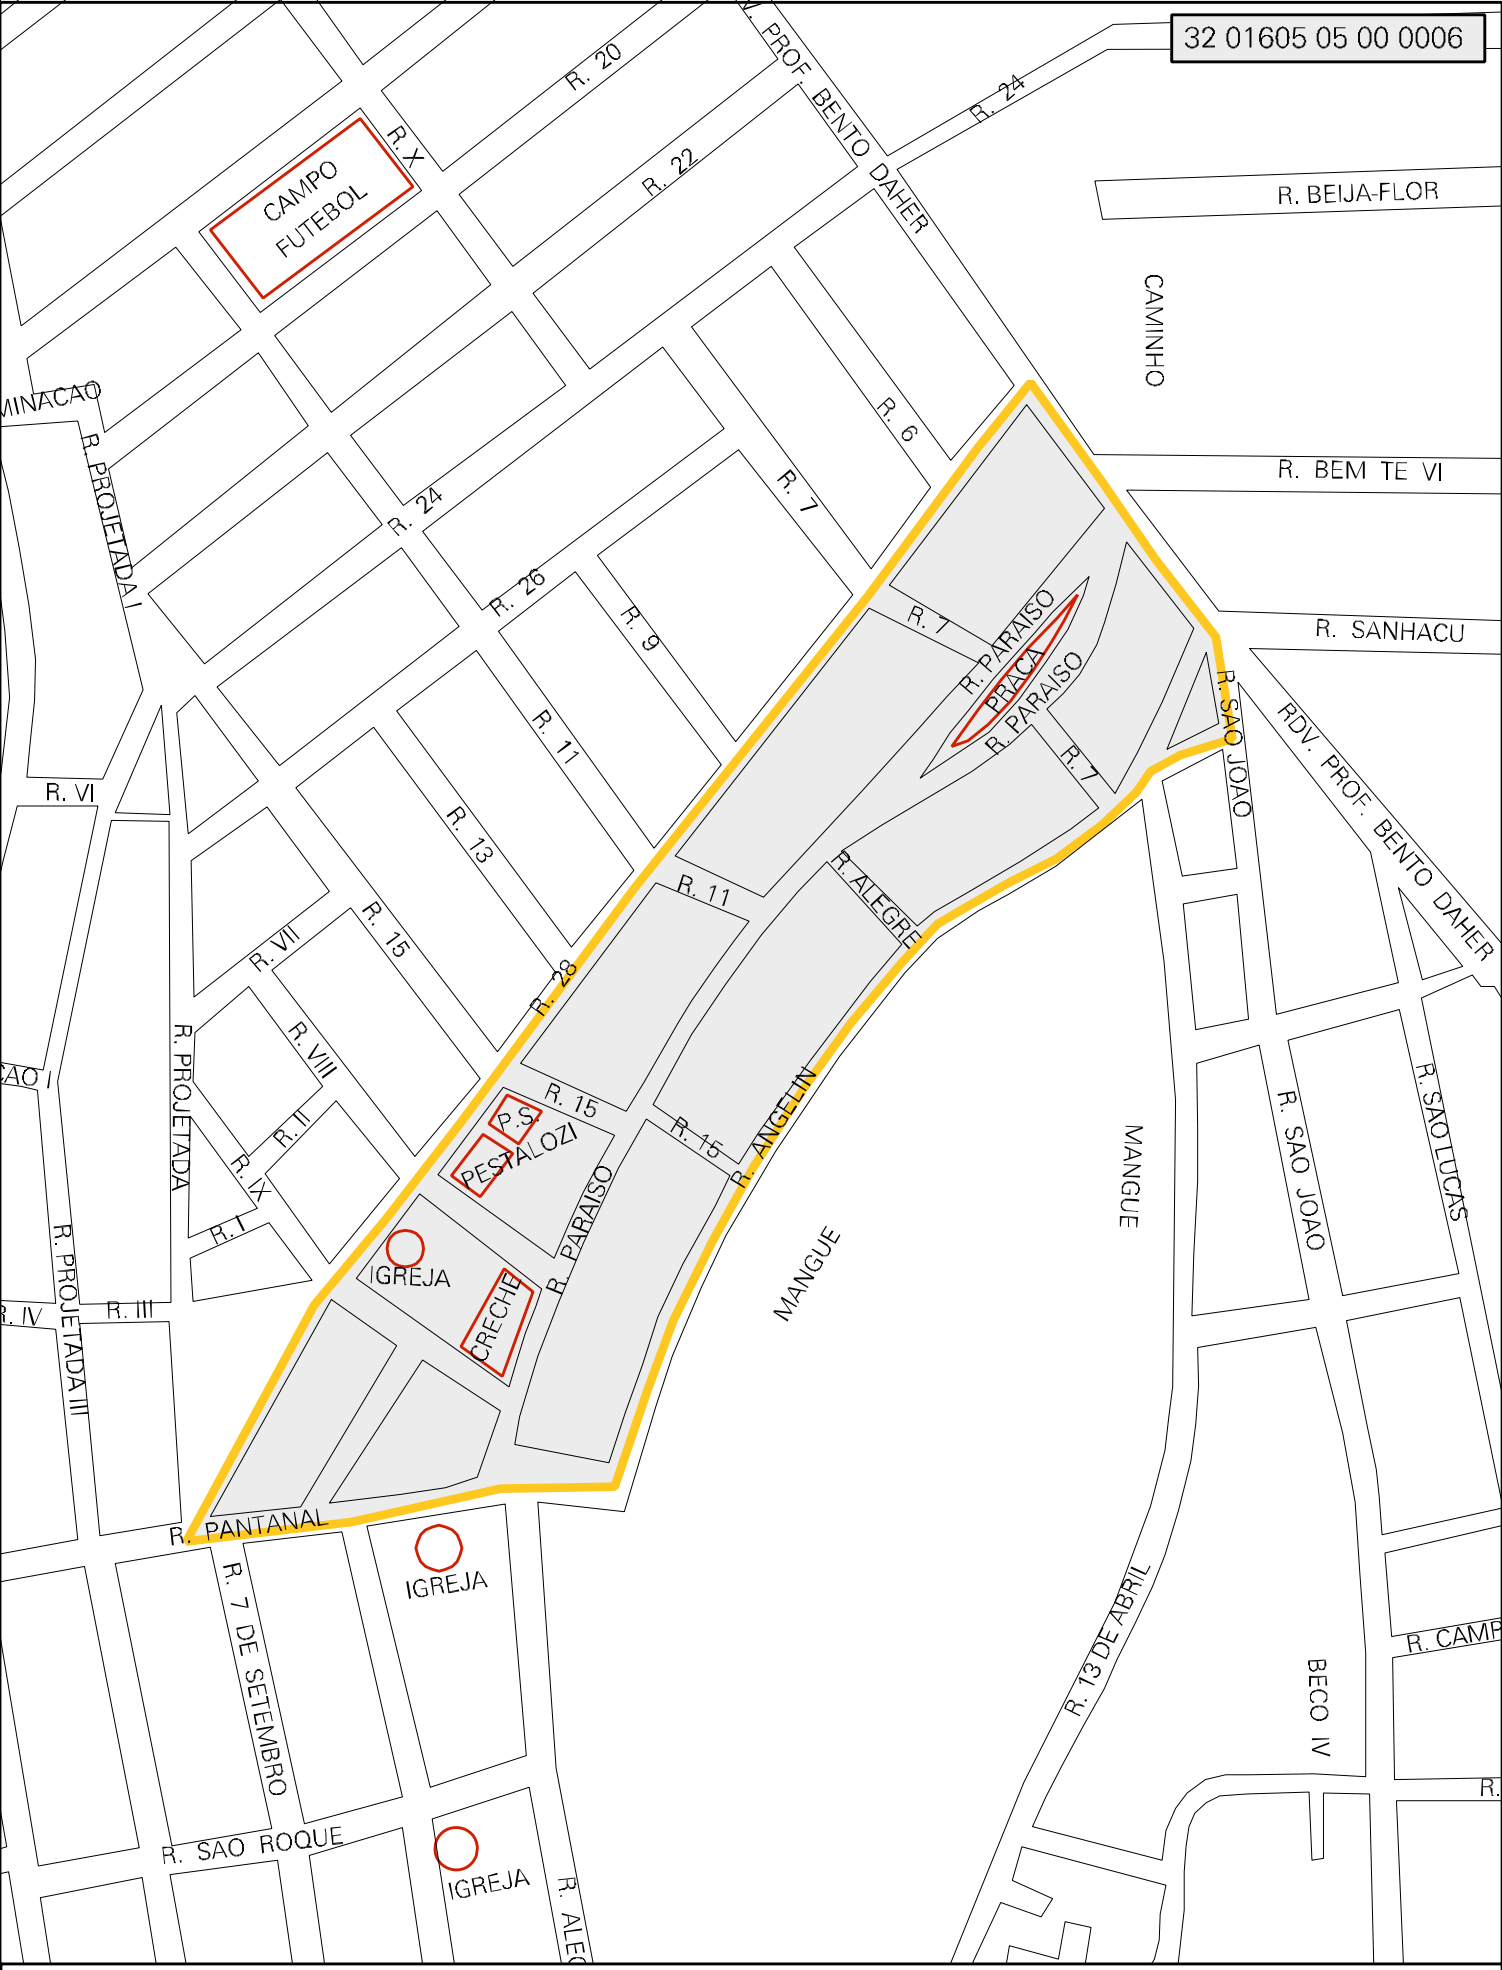

32 01605 05 00 0006

MUNICIPIO: 01605 - CONCEIÇÃO DA BARRA  
DISTRITO: 05 - CONCEIÇÃO DA BARRA  
SUBDISTRITO: 00  
SETOR: 0006 SITUACAO: 10

ESTADO DO ESPIRITO SANTO  
MAPA DE SETOR URBANO - MSU  
ESCALA: 1 : 2861

CENSO AGROPECUARIO 2006  
CONTAGEM DA POPULAÇÃO 2007