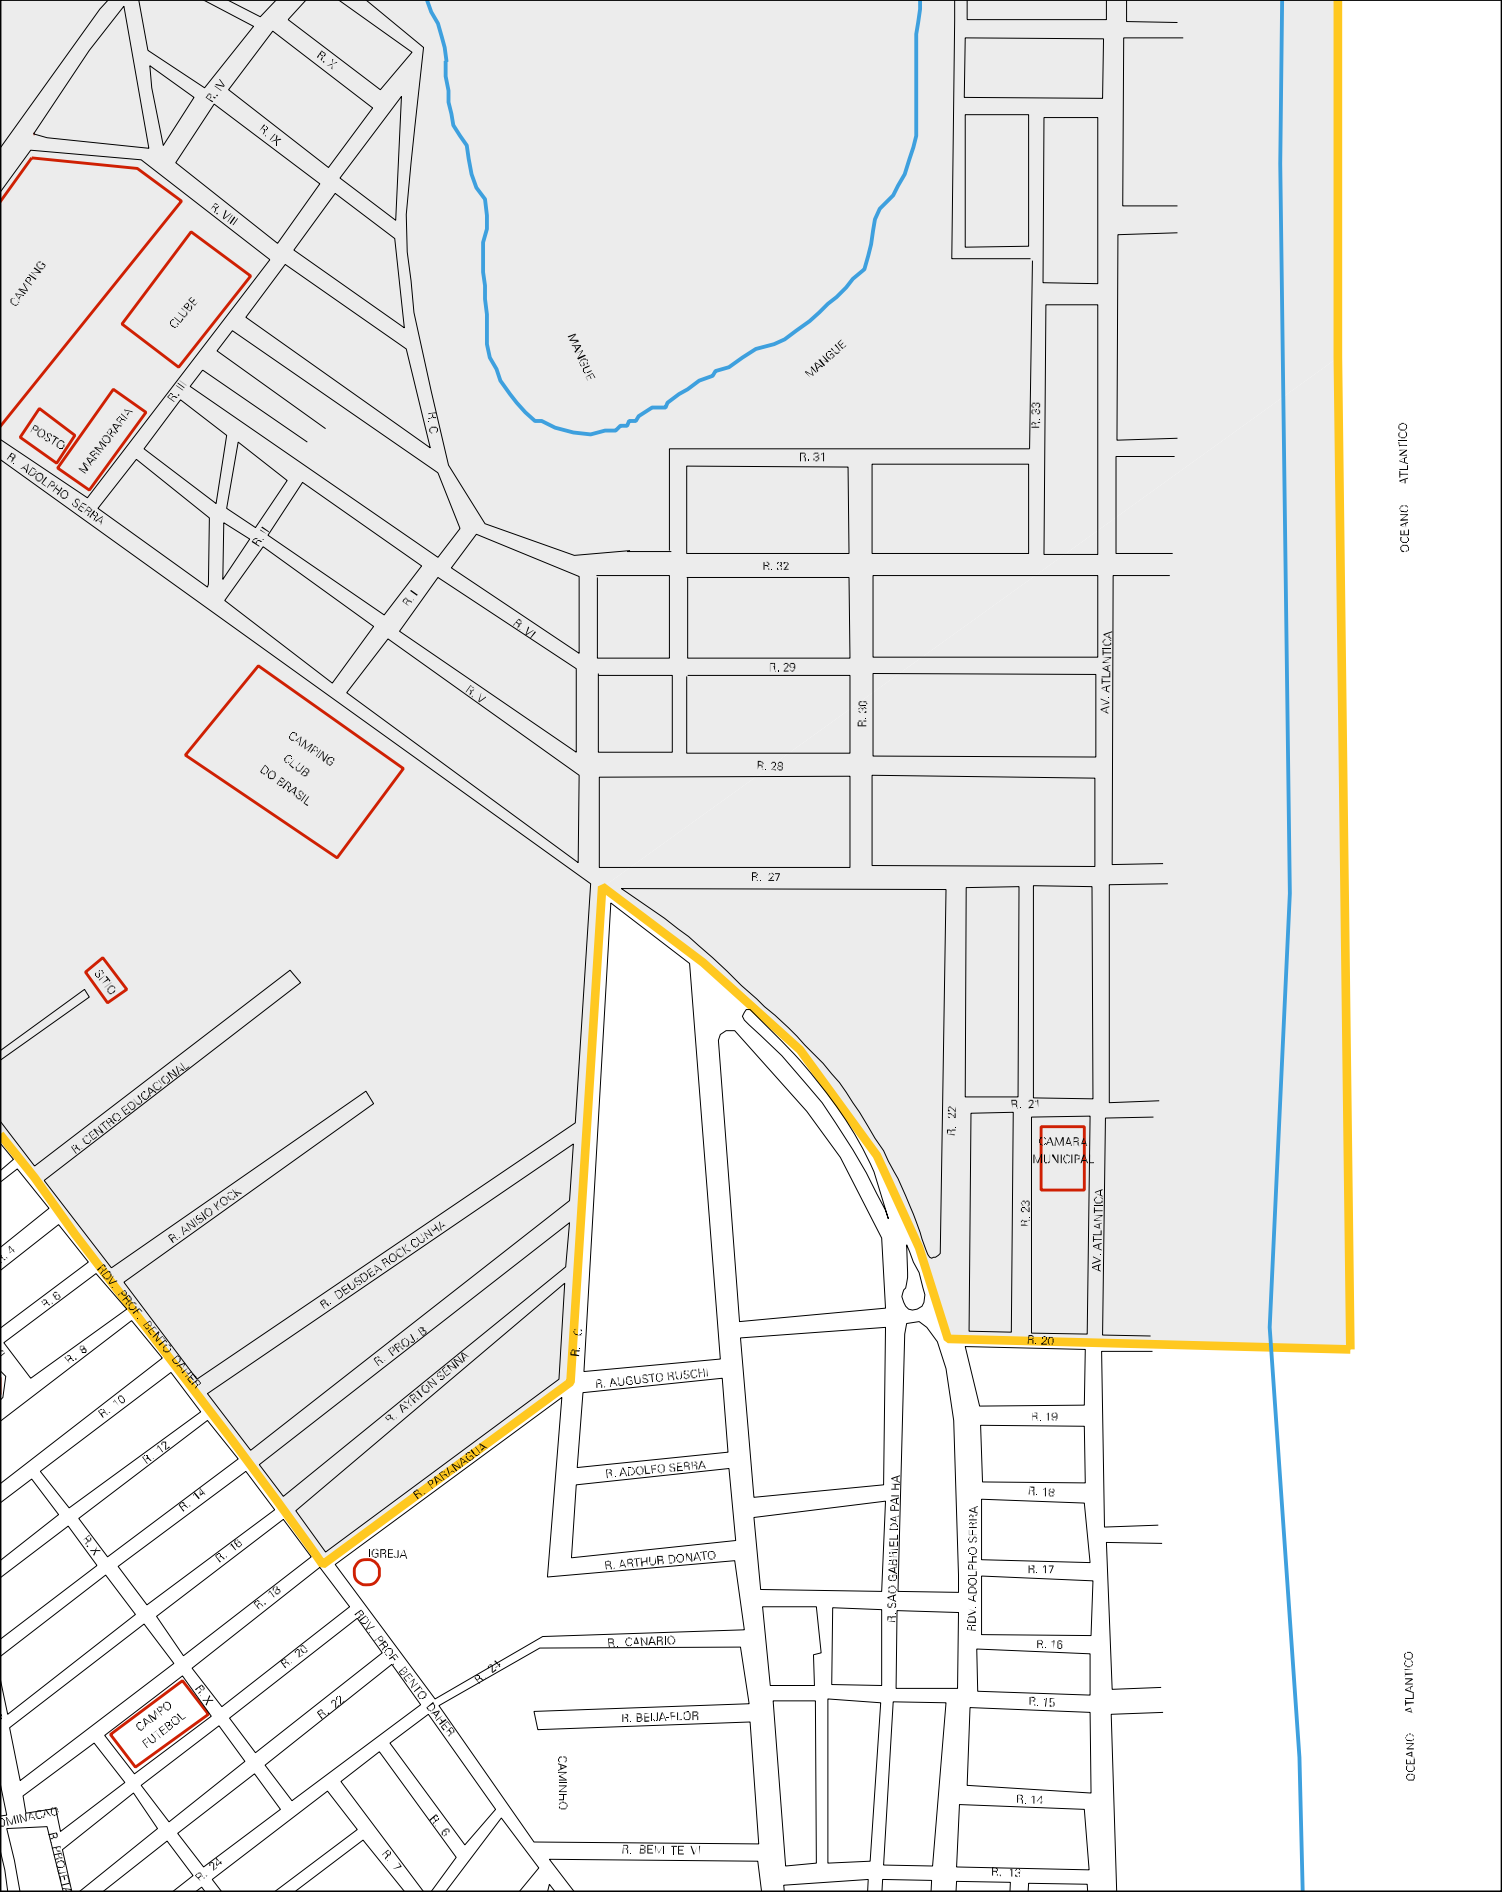

CHACARA

DO RIOZINHO

CAMPO  
FUTEBOL

OCEANO ATLANTICO

MUNICÍPIO: 01605 - CONCEIÇÃO DA BARRA

DISTRITO: 05 - CONCEIÇÃO DA BARRA

SUBDISTRITO: 00

SETOR: 0010 SITUAÇÃO: 10

OCEANO ATLANTICO

OCEANO ATLANTICO

ESTADO DO ESPIRITO SANTO  
MAPA DE SETOR URBANO - MSU  
ESCALA: 1 : 5975