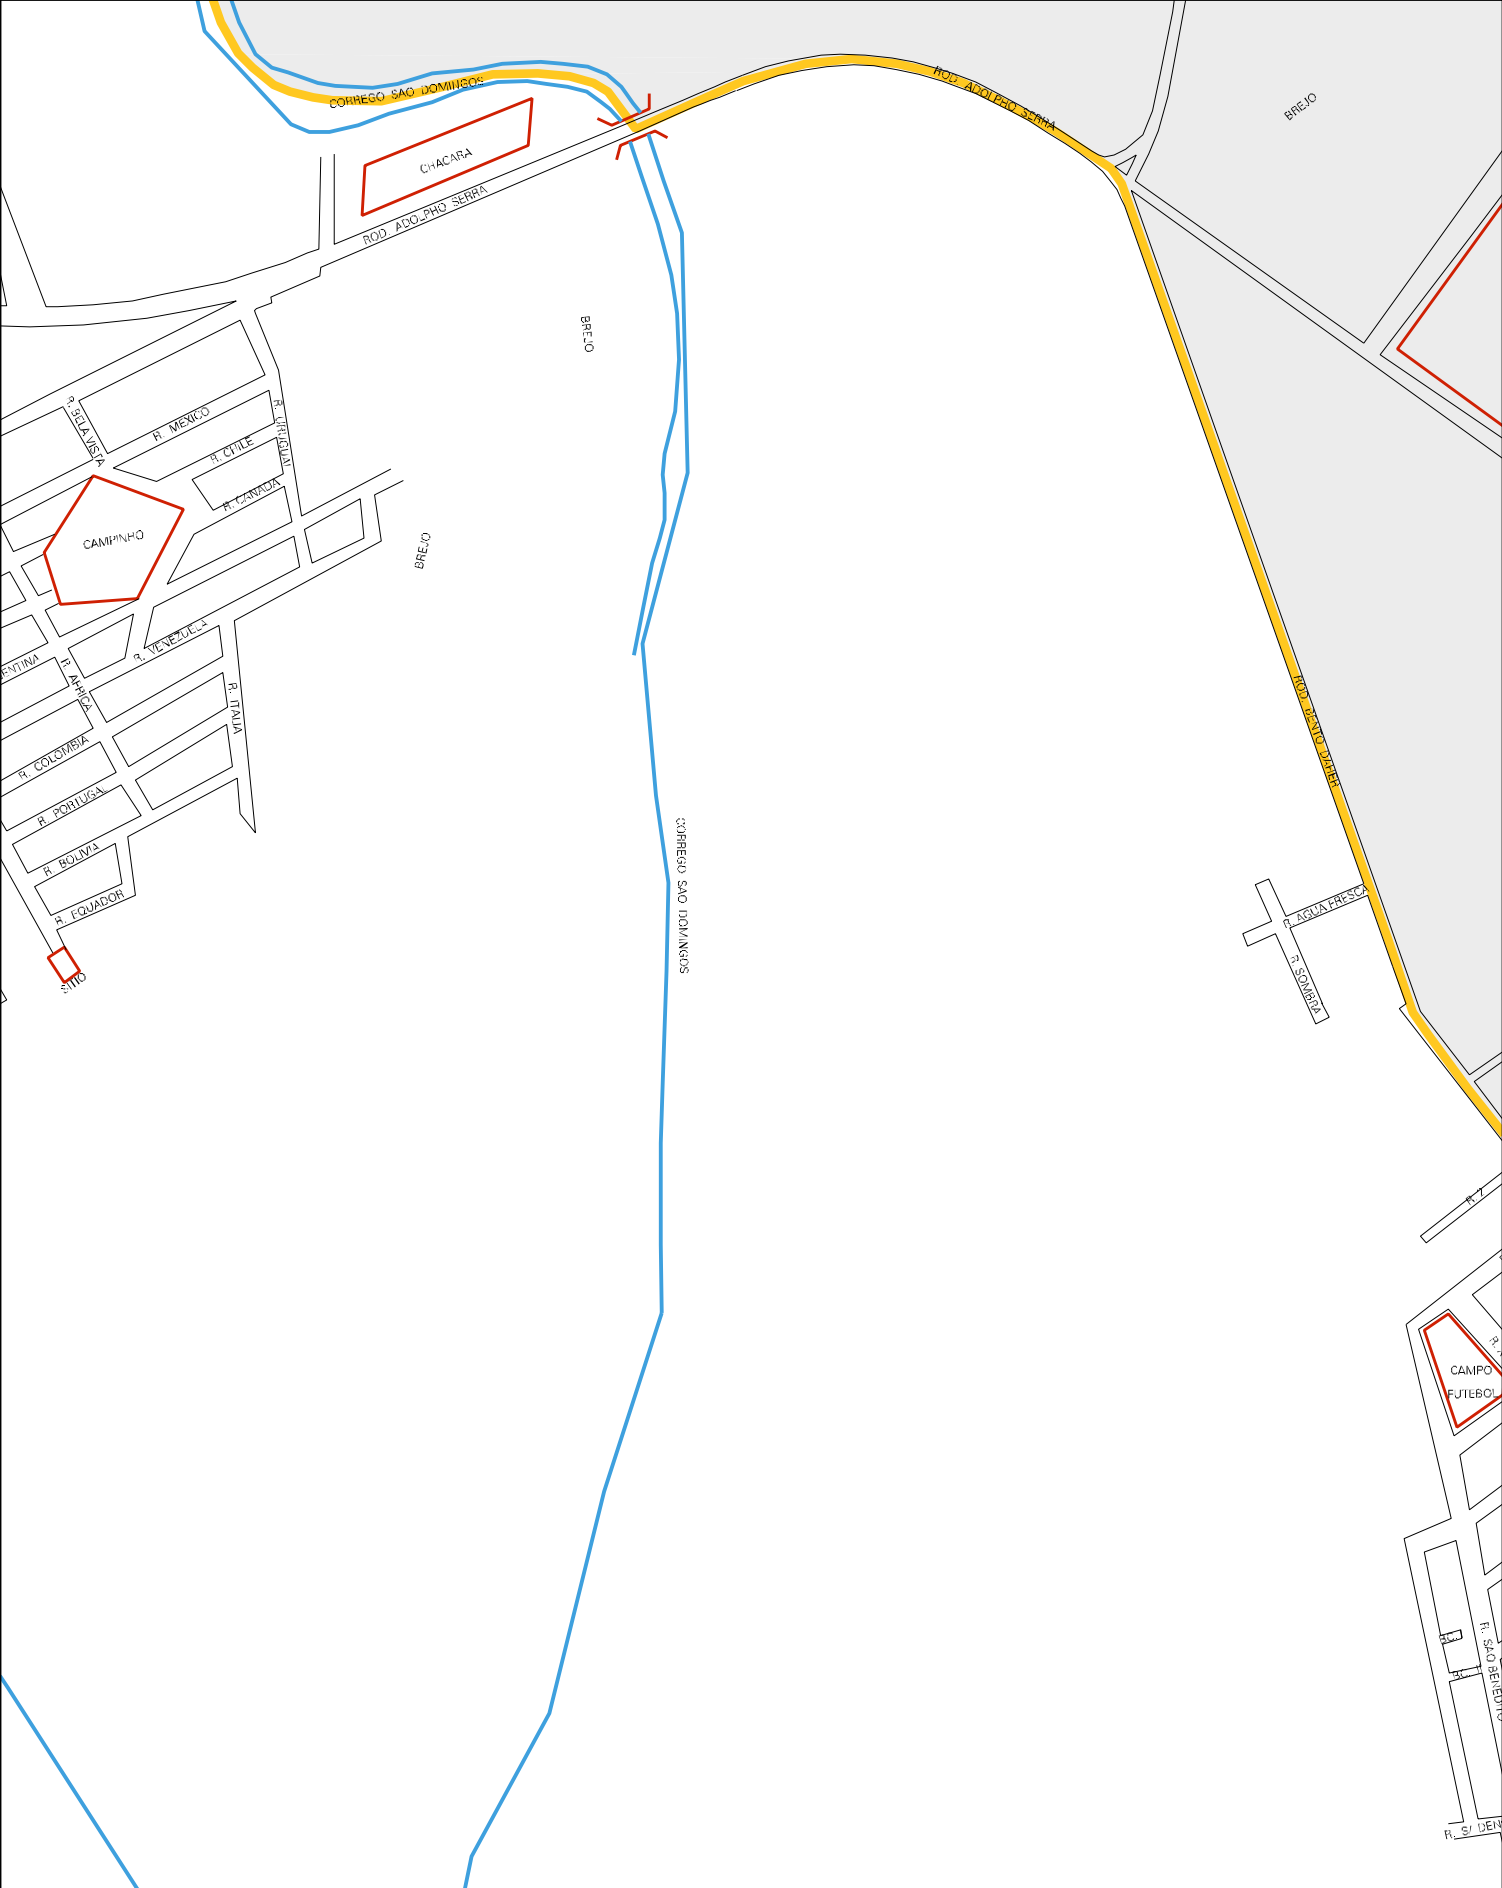

CHACARA

DO RIOZINHO

CAMPO  
FUTEBOL

OCEANO ATLANTICO

MUNICÍPIO: 01605 - CONCEIÇÃO DA BARRA

DISTRITO: 05 - CONCEIÇÃO DA BARRA

SUBDISTRITO: 00

SETOR: 0010 SITUAÇÃO: 10

OCEANO ATLANTICO

OCEANO ATLANTICO

ESTADO DO ESPIRITO SANTO  
MAPA DE SETOR URBANO - MSU  
ESCALA: 1 : 5975