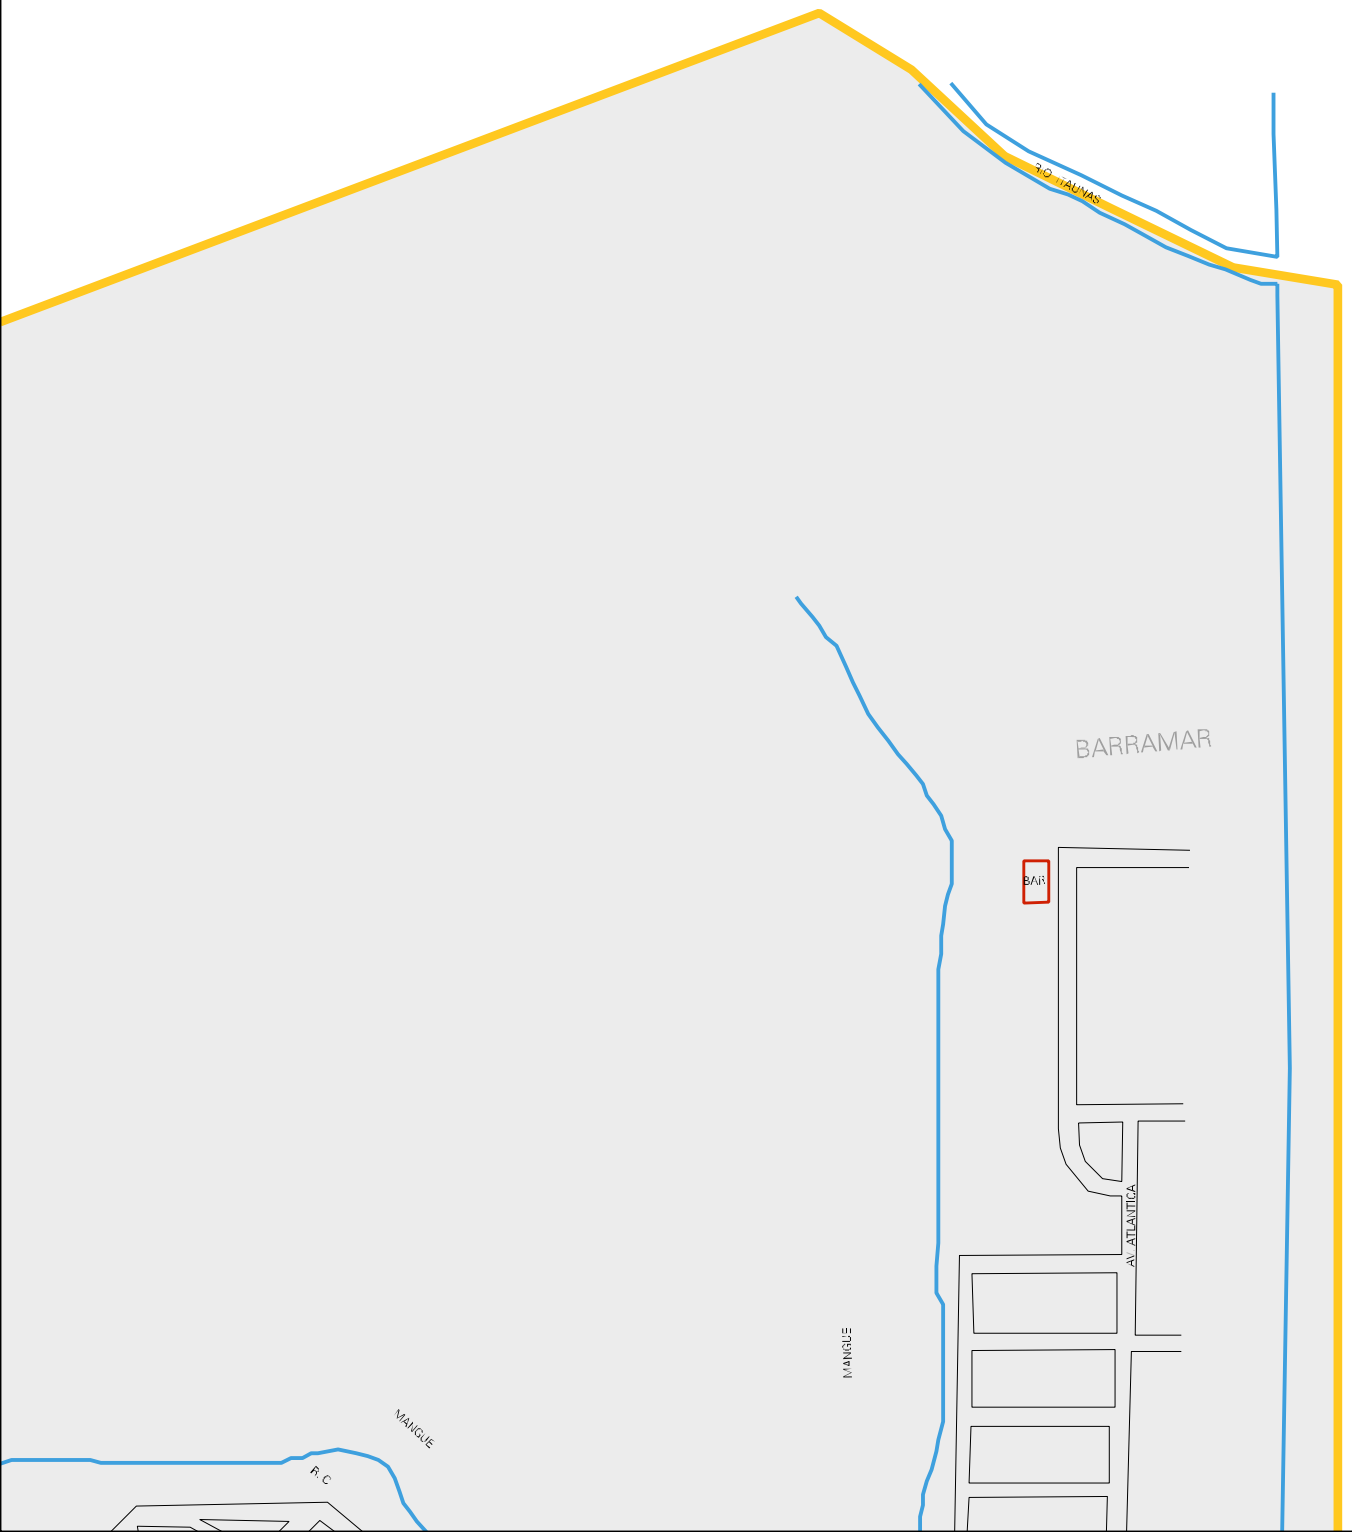

CHACARA

DO RIOZINHO

CAMPO  
FUTEBOL

OCEANO ATLANTICO

MUNICÍPIO: 01605 - CONCEIÇÃO DA BARRA

DISTRITO: 05 - CONCEIÇÃO DA BARRA

SUBDISTRITO: 00

SETOR: 0010 SITUAÇÃO: 10

OCEANO ATLANTICO

OCEANO ATLANTICO

ESTADO DO ESPIRITO SANTO  
MAPA DE SETOR URBANO - MSU  
ESCALA: 1 : 5975