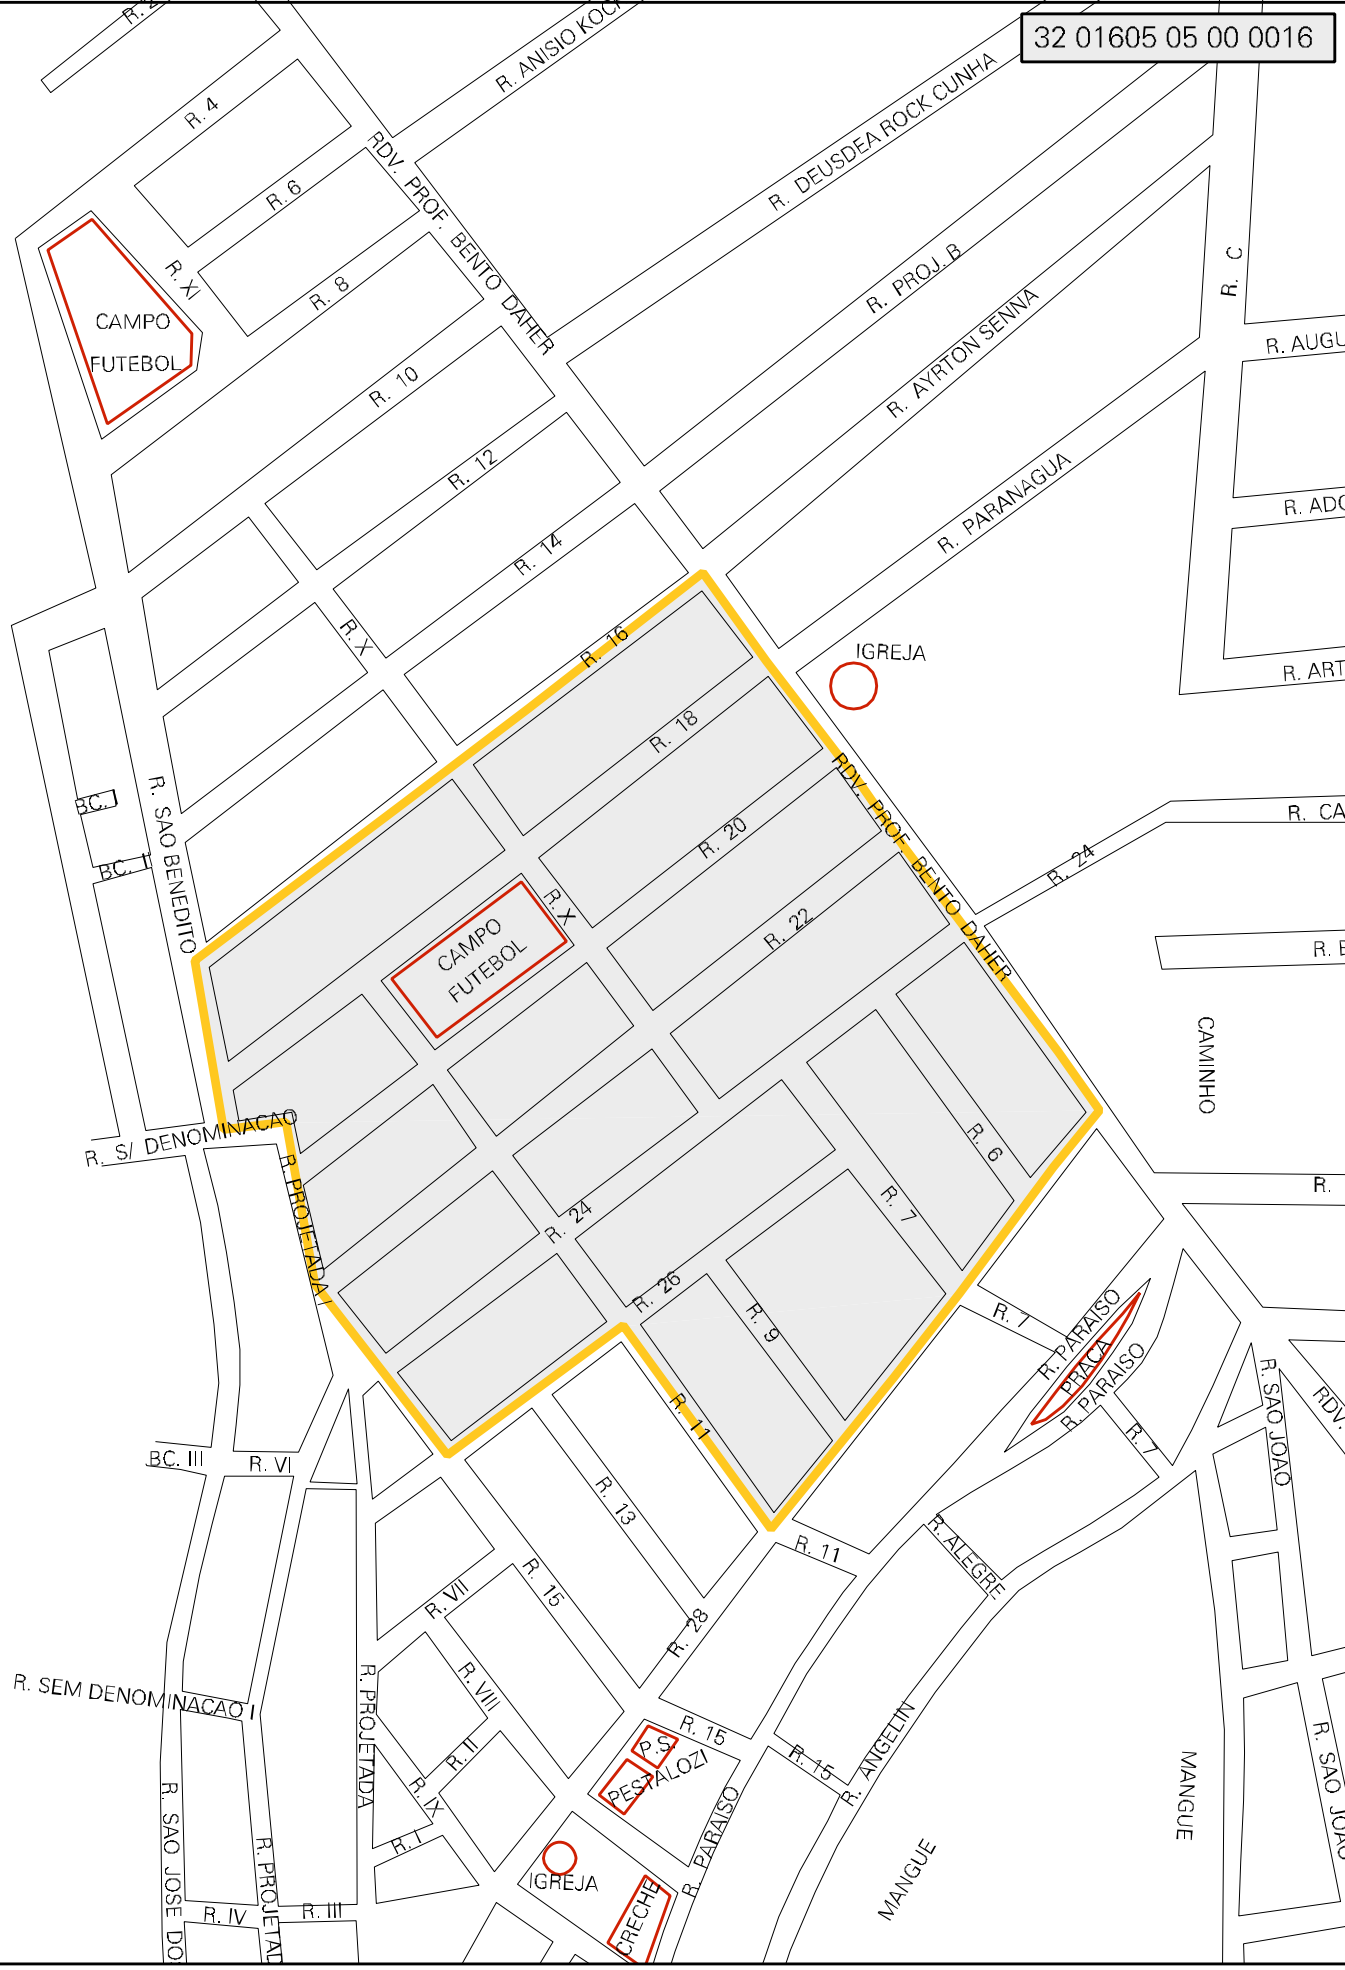

32 01605 05 00 0016

MUNICIPIO: 01605 - CONCEIÇÃO DA BARRA
 DISTRITO: 05 - CONCEIÇÃO DA BARRA
 SUBDISTRITO: 00
 SETOR: 0016 SITUAÇÃO: 10

ESTADO DO ESPÍRITO SANTO
 MAPA DE SETOR URBANO - MSU
 ESCALA: 1 : 3314