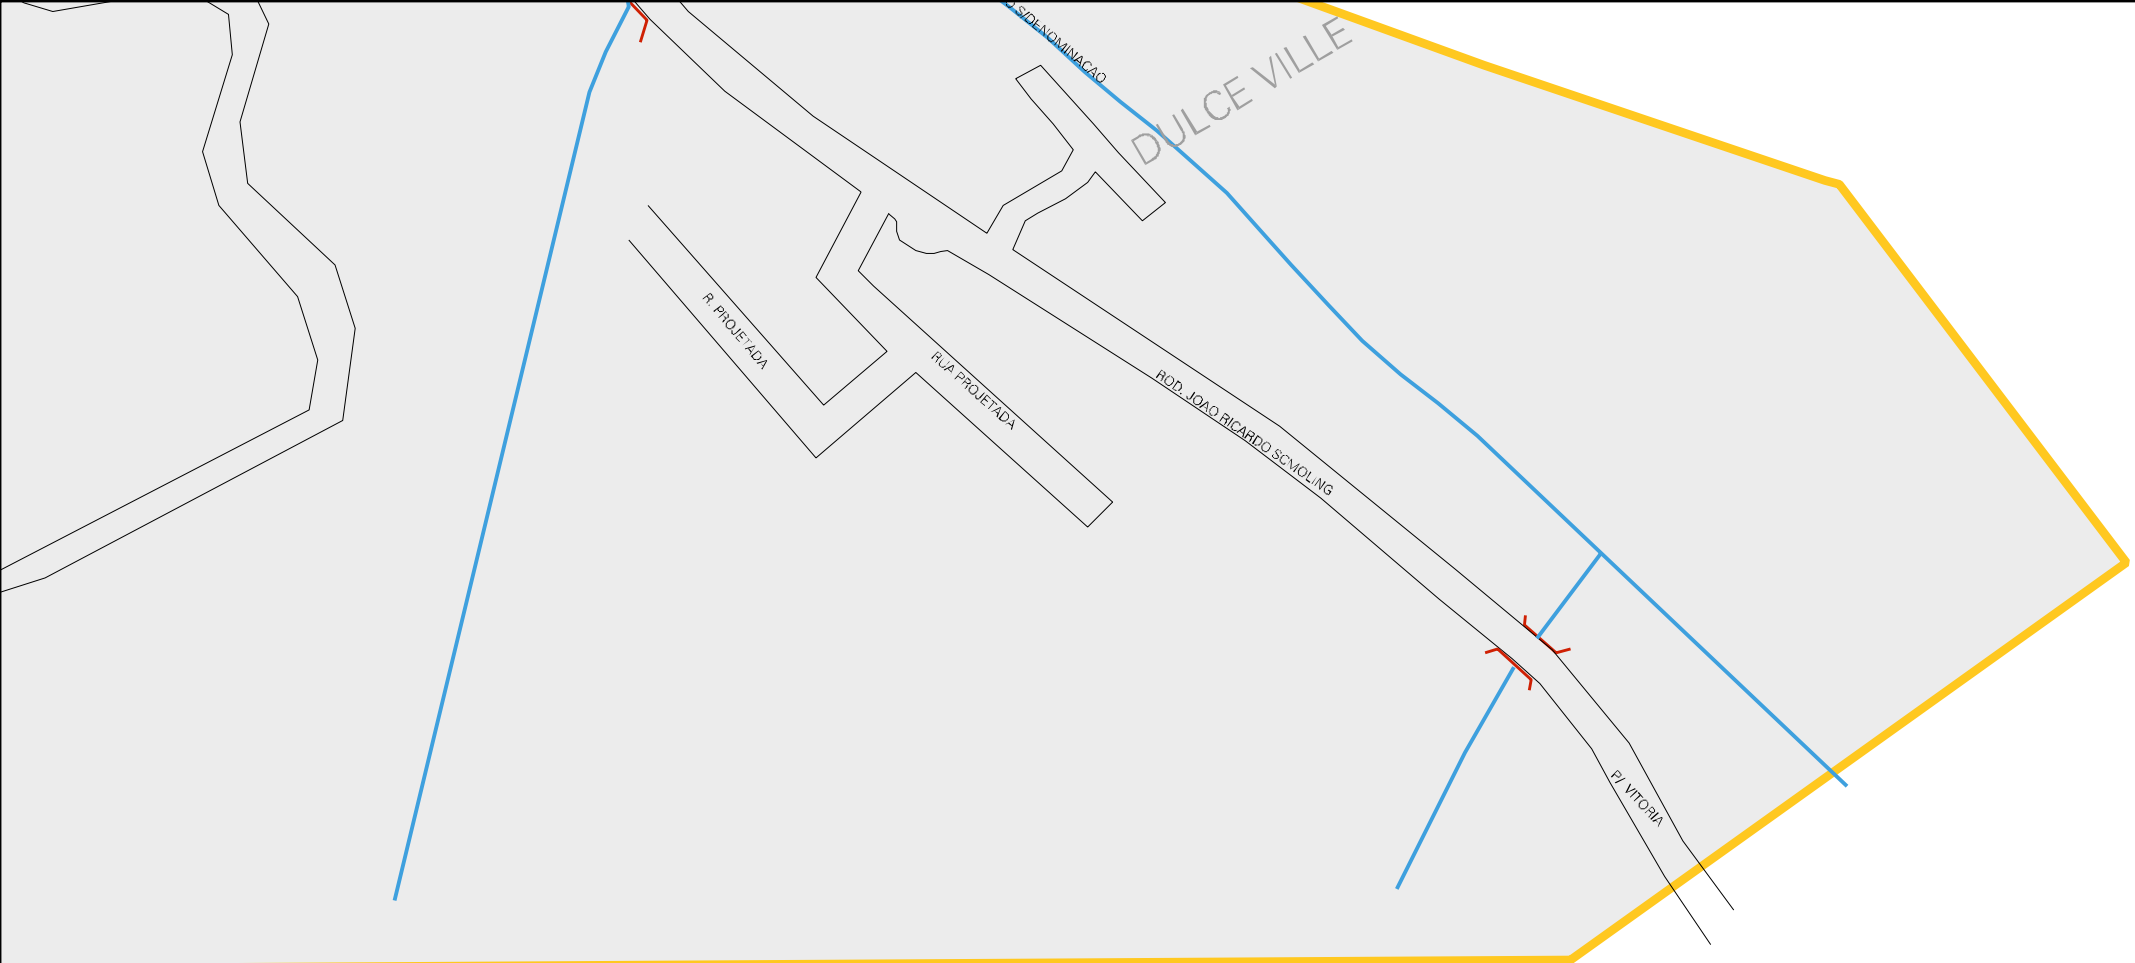

R. PROJETADA

RUA 01

RUA 02

RUA 03

RUA 04

RUA 03

RUA 01

AV. KURT LEWIN

ESTADO DO ESPIRITO SANTO  
MAPA DE SETOR URBANO - MSU  
ESCALA: 1 : 3646