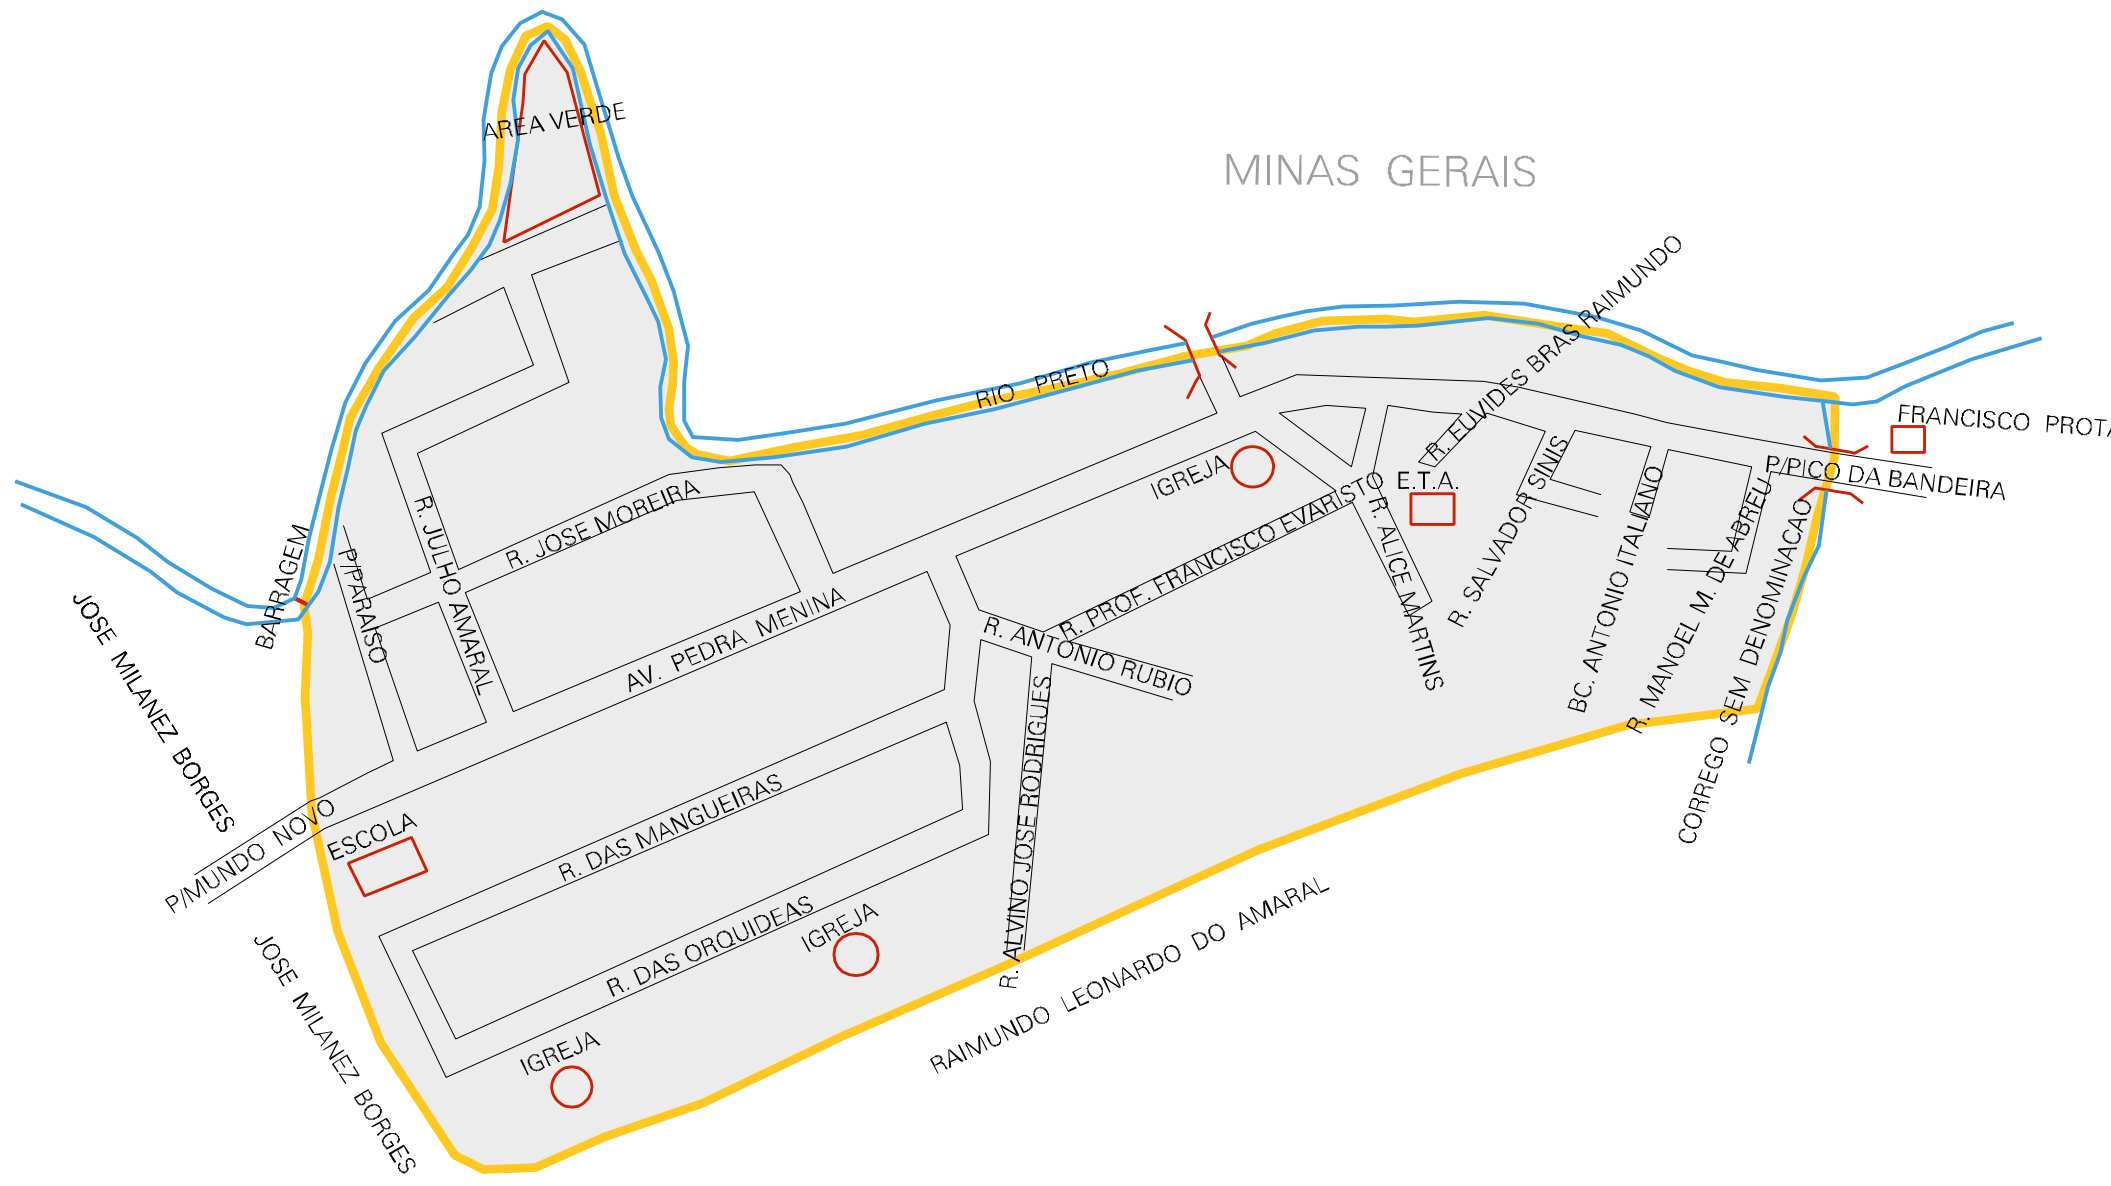

MINAS GERAIS

MUNICIPIO: 02009 - DORES DO RIO PRETO
 DISTRITO: 15 - SÃO RAIMUNDO DA PEDRA MENINA
 SUBDISTRITO: 00
 SETOR: 0001 SITUACAO: 10

ESTADO DO ESPIRITO SANTO
 MAPA DE SETOR URBANO - MSU
 ESCALA: 1 : 2047