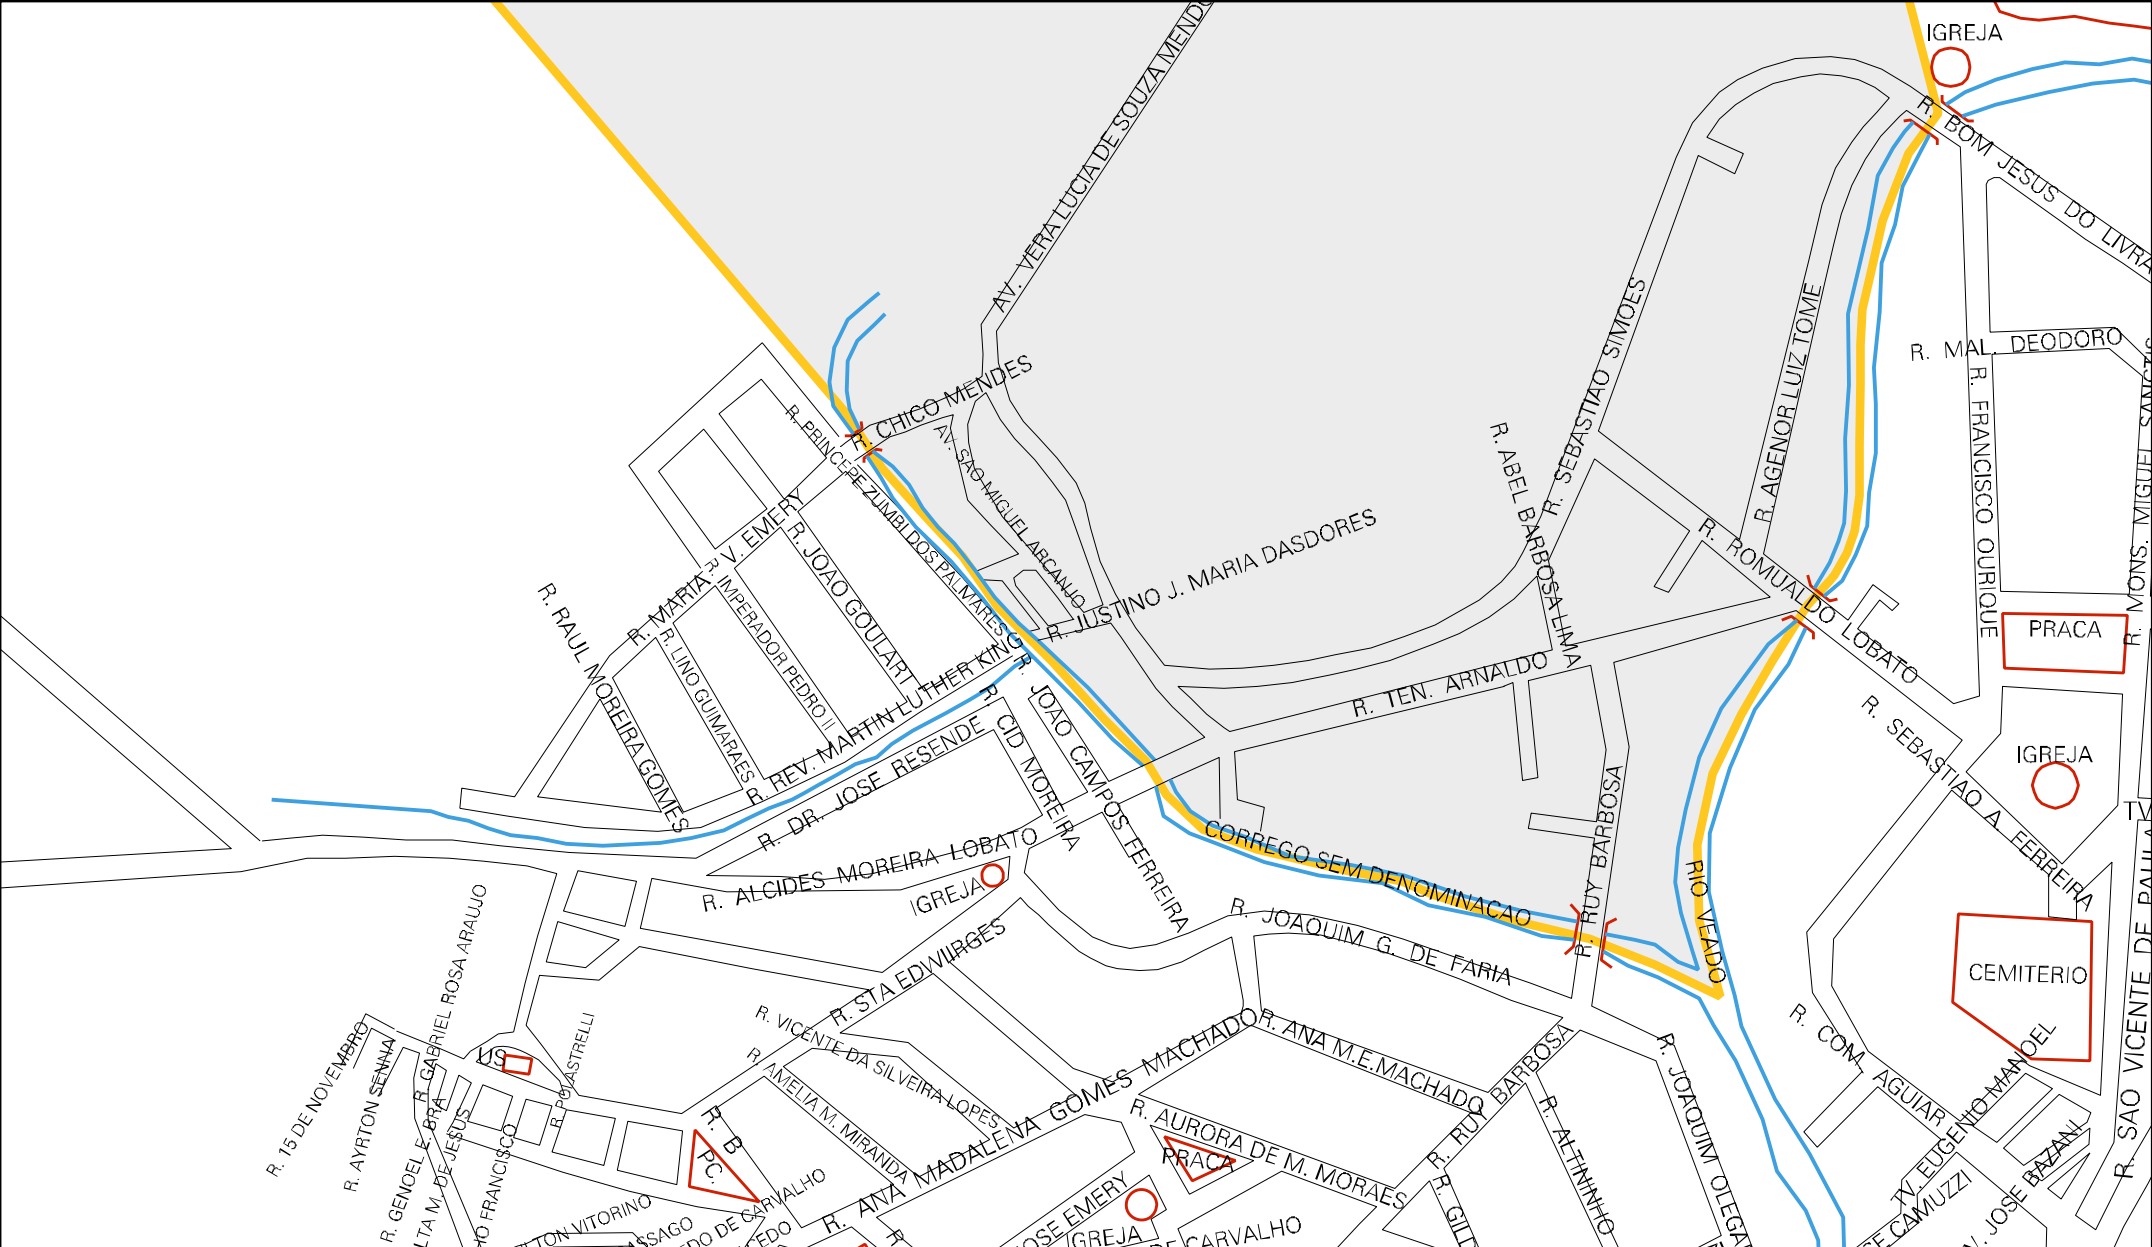

PARQUE

MUNICÍPIO: 02306 - GUAÇUÍ
 DISTRITO: 05 - GUAÇUÍ
 SUBDISTRITO: 00
 SETOR: 0013 SITUAÇÃO: 10

ESTADO DO ESPÍRITO SANTO
 MAPA DE SETOR URBANO - MSU
 ESCALA: 1 : 4381