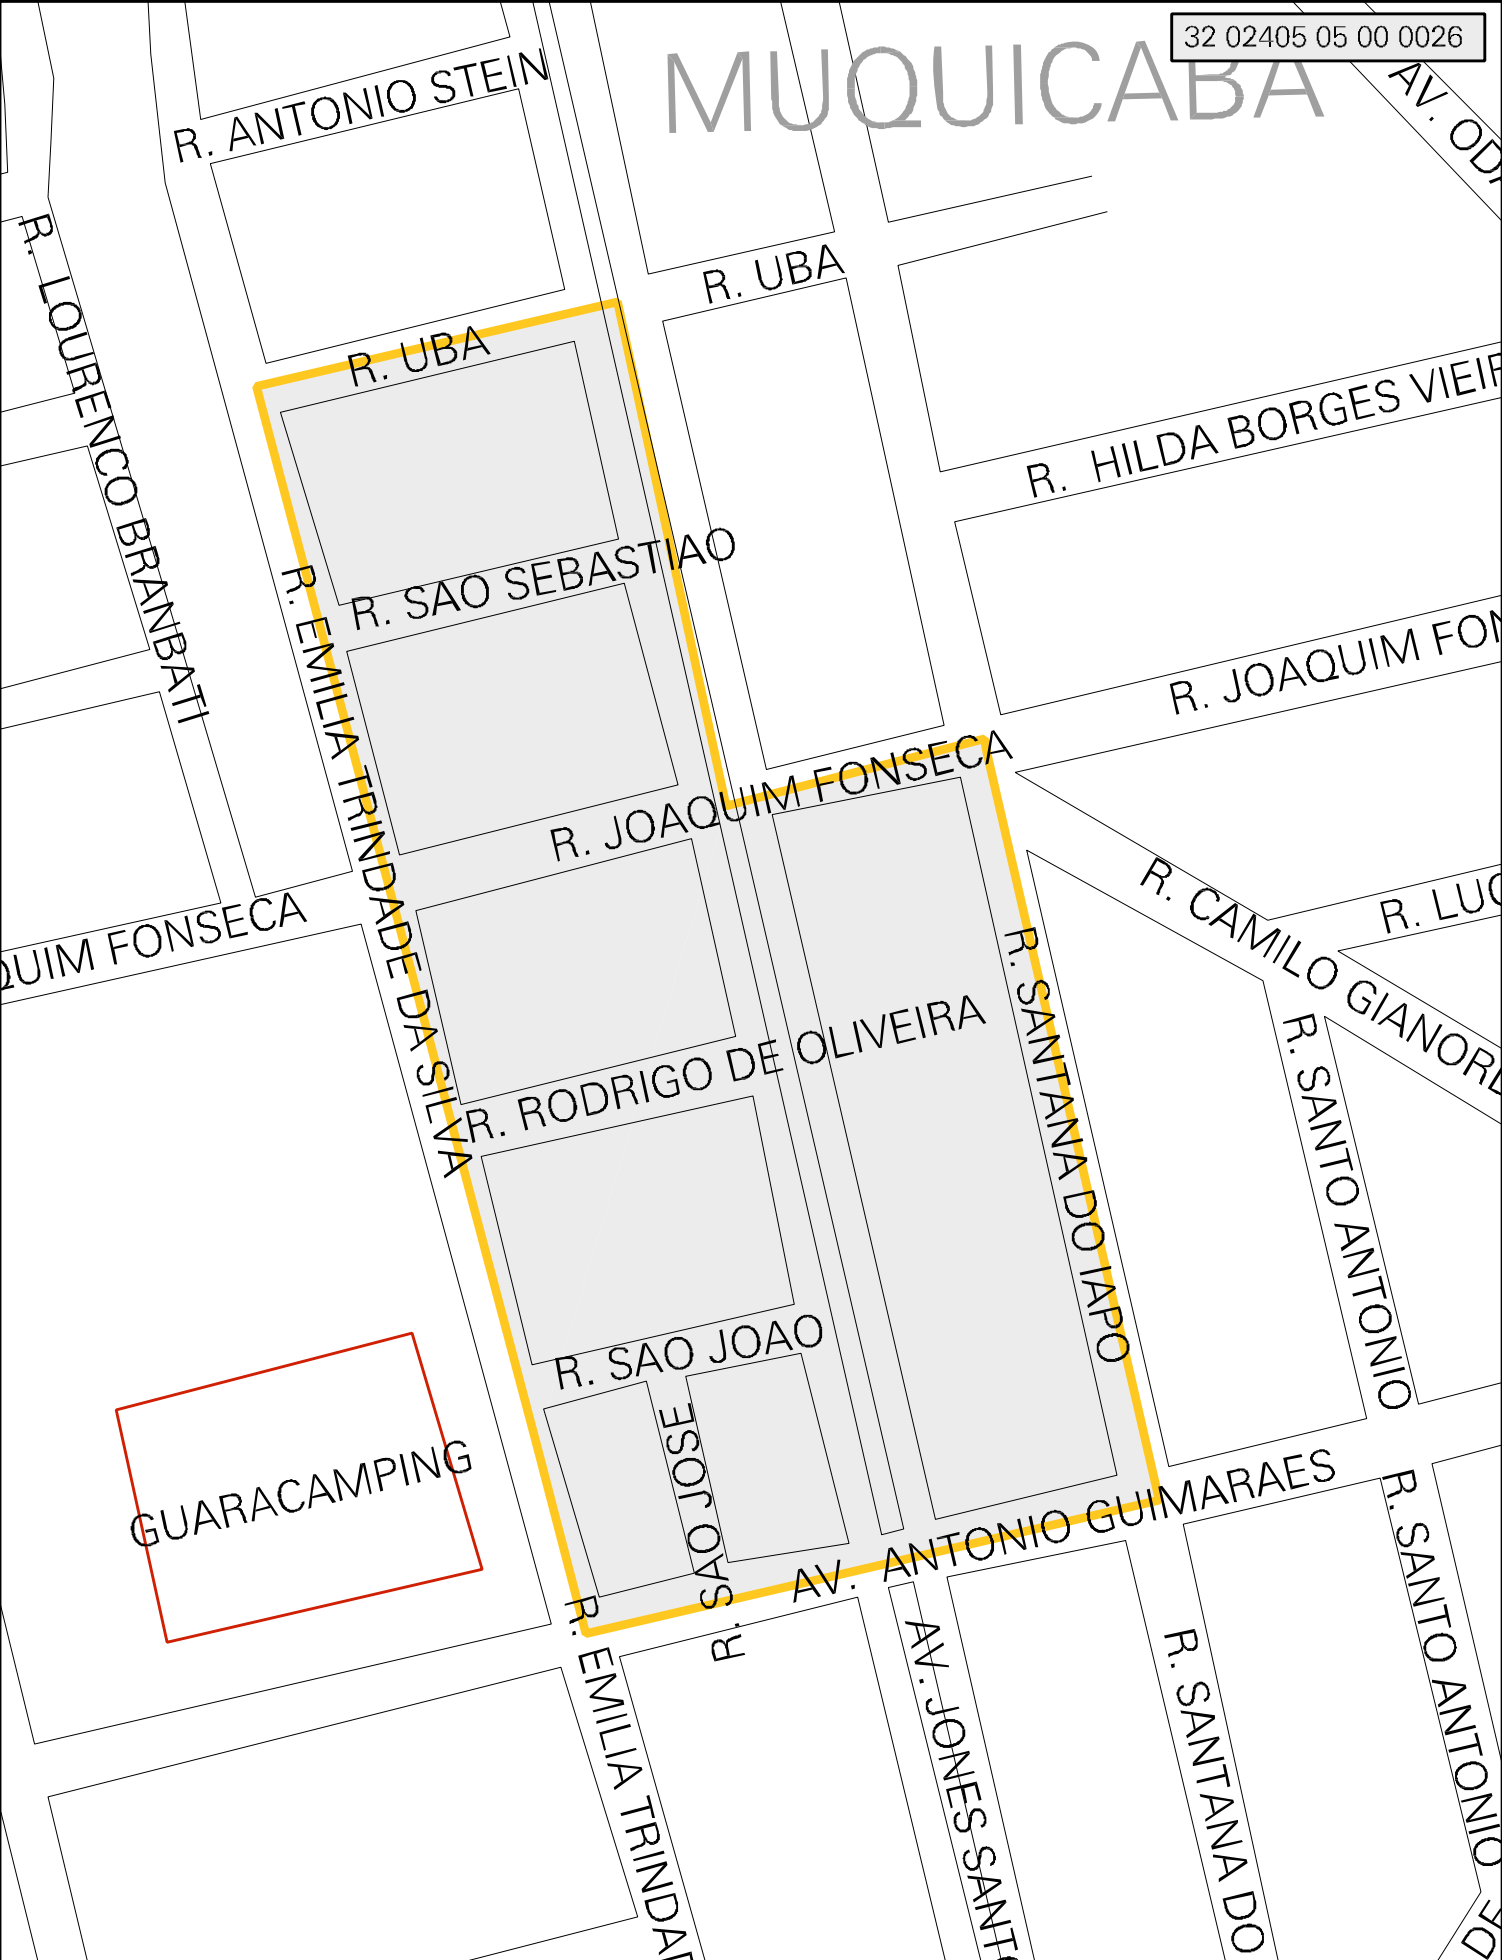

MUQUICABA

MUNICIPIO: 02405 - GUARAPARI
 DISTRITO: 05 - GUARAPARI
 SUBDISTRITO: 00
 SETOR: 0026 SITUACAO: 10

ESTADO DO ESPIRITO SANTO
 MAPA DE SETOR URBANO - MSU
 ESCALA: 1 : 2237