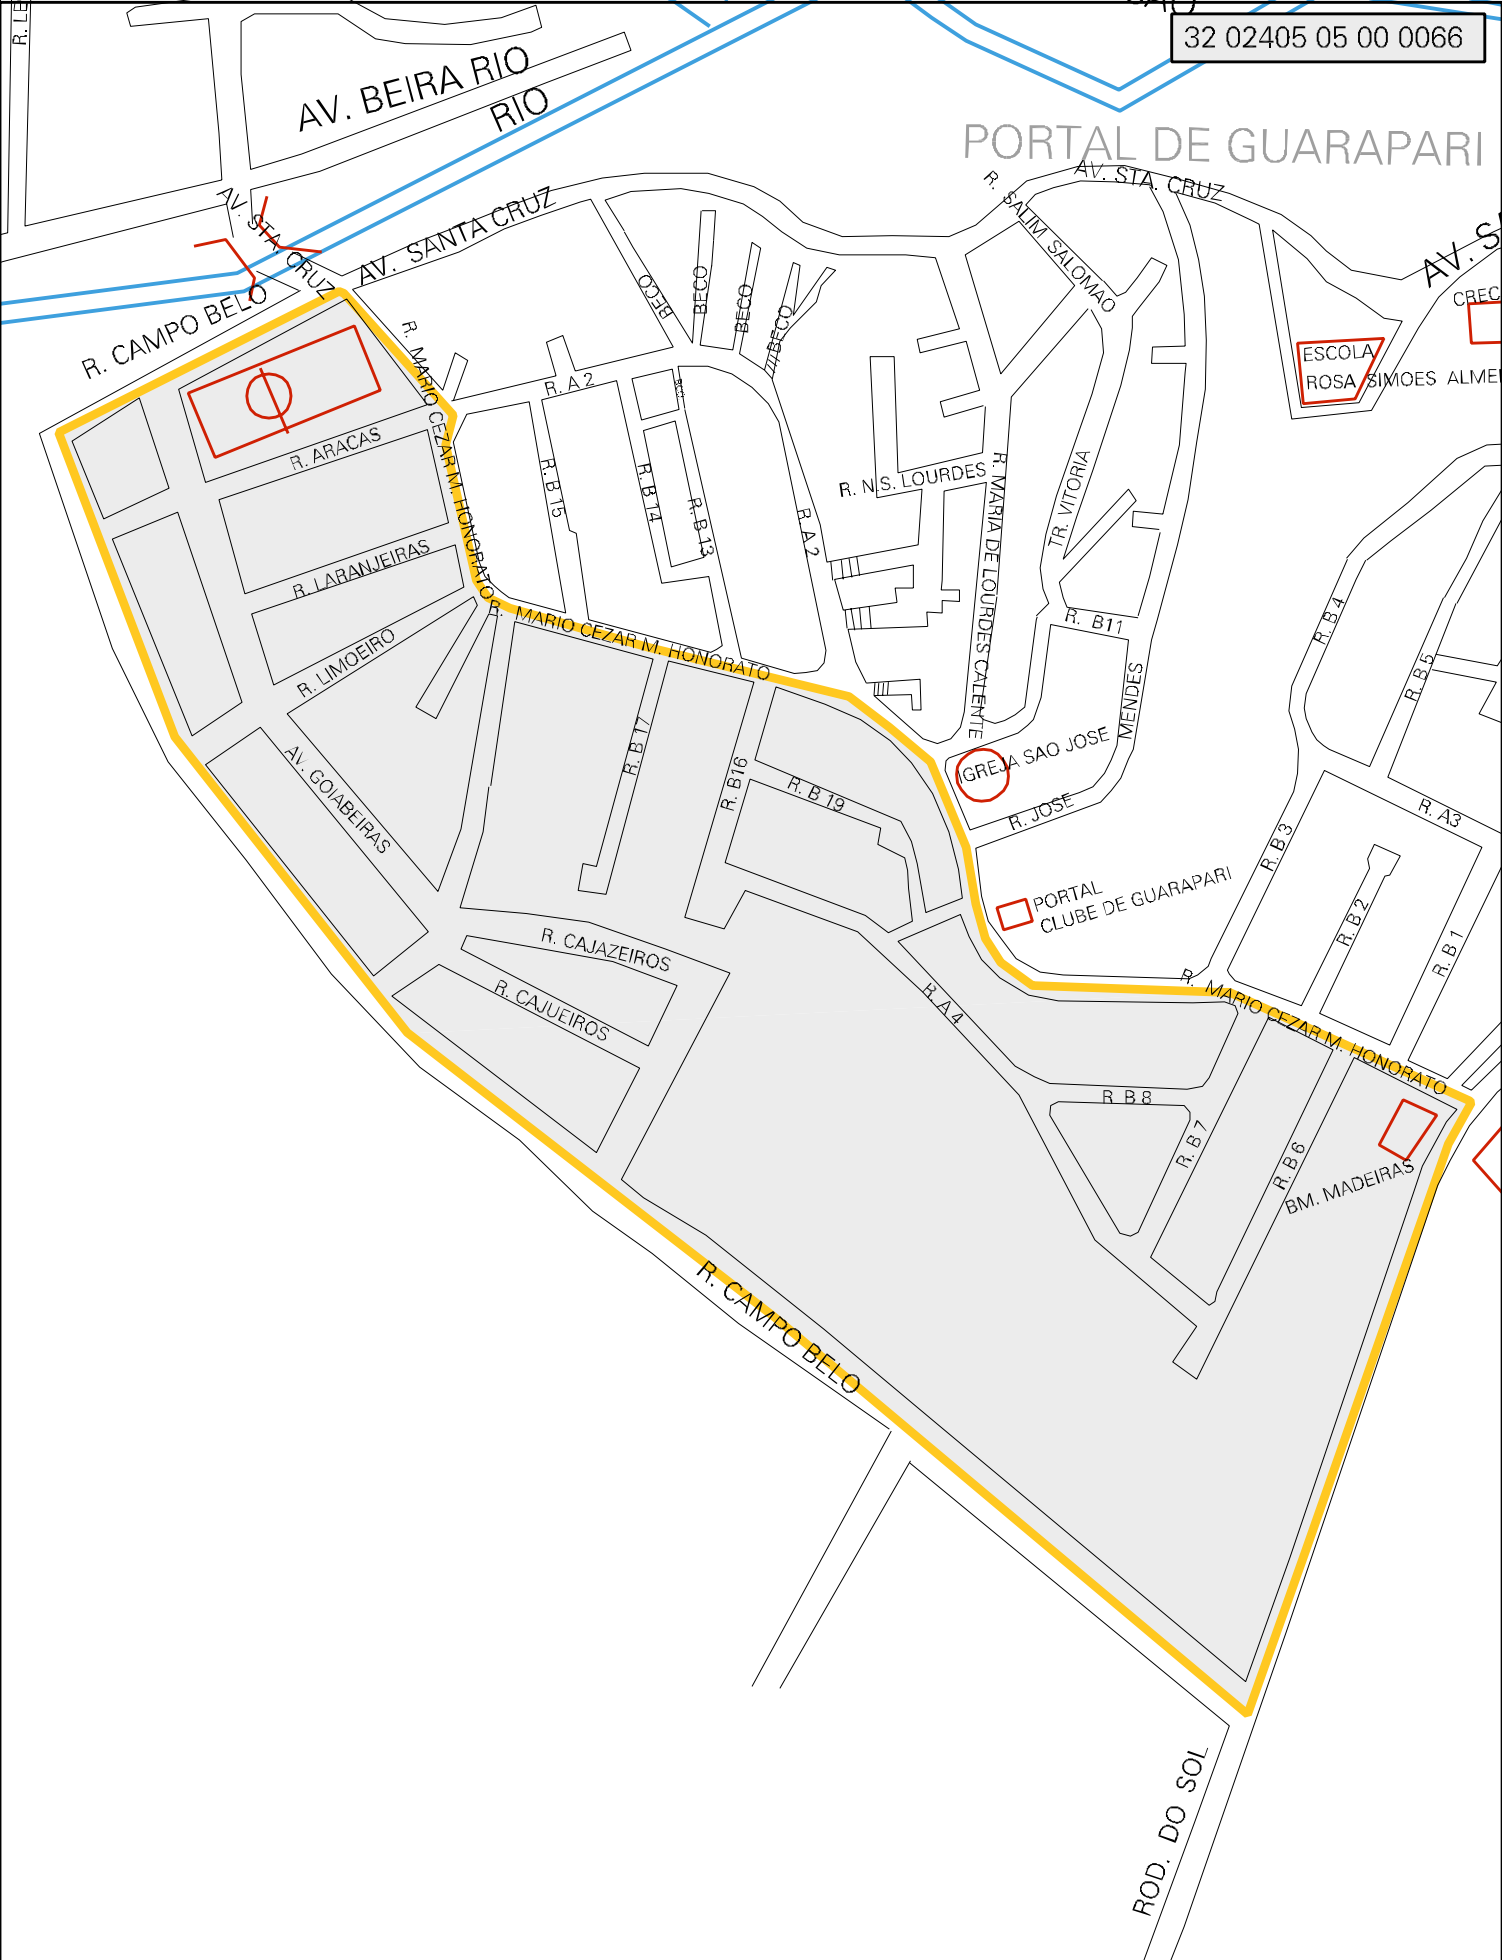

# PORTAL DE GUARAPARI

MUNICIPIO: 02405 - GUARAPARI  
 DISTRITO: 05 - GUARAPARI  
 SUBDISTRITO: 00  
 SETOR: 0066 SITUACAO: 10

ESTADO DO ESPIRITO SANTO  
 MAPA DE SETOR URBANO - MSU  
 ESCALA: 1 : 5320