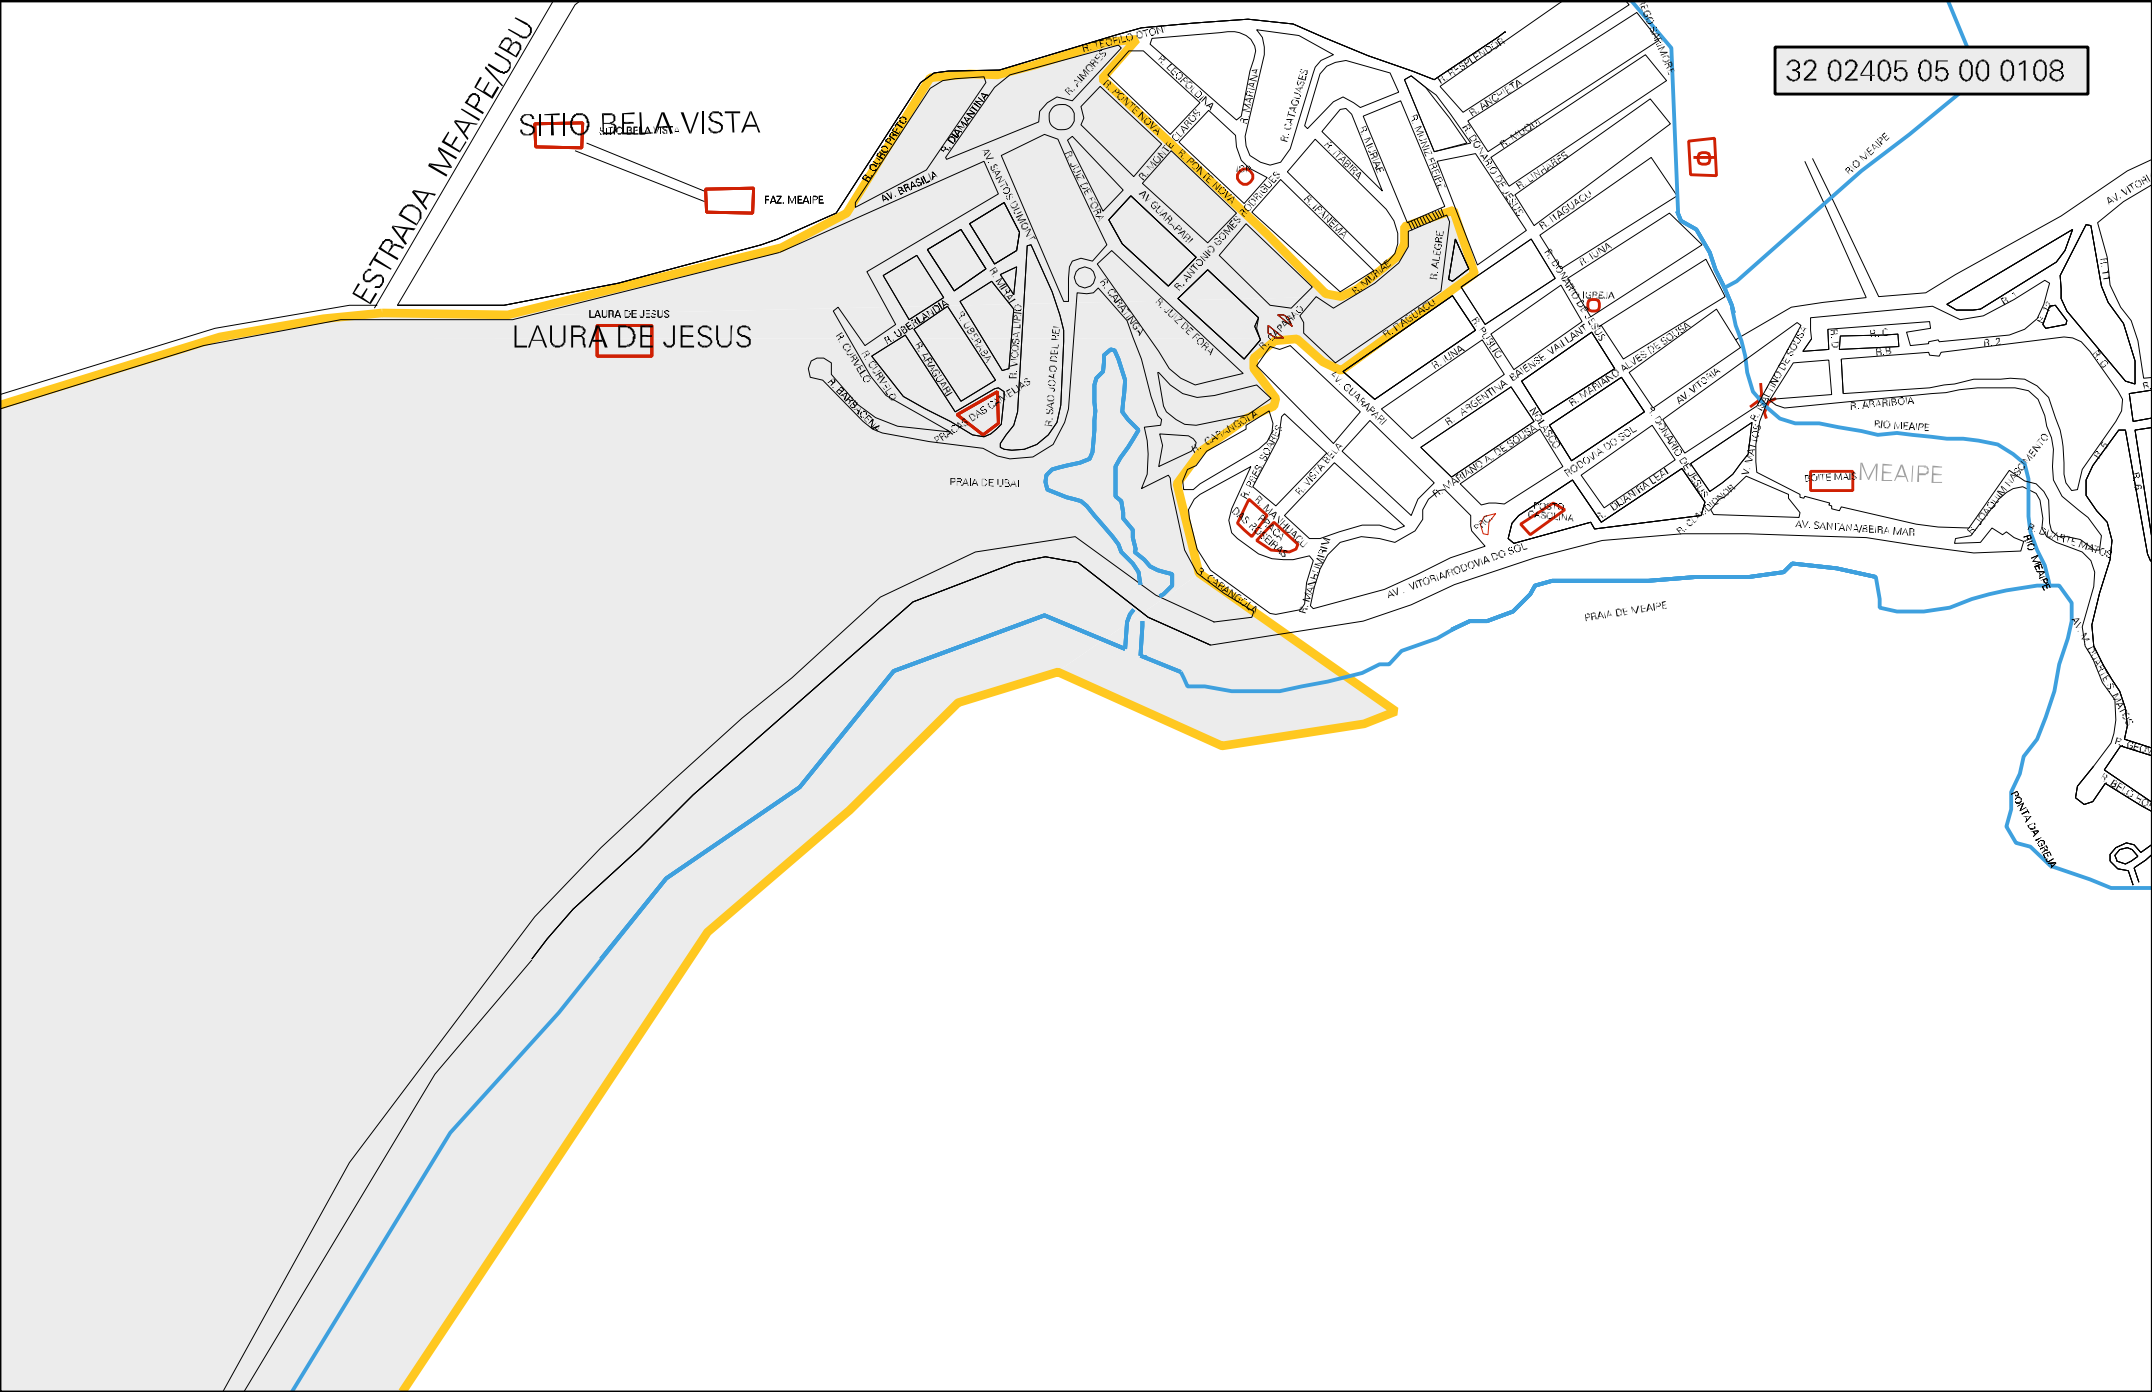

32 02405 05 00 0108

ESTRADA MEAIPÉ/UBU

SITIO BELA VISTA

FAZ. MEAÍPE

LAURA DE JESUS

PRAIA DE UBAI

MEAÍPE

PRAIA DE MEAÍPE

DESIGUADOURI

ESTADO DO ESPIRITO SANTO
MAPA DE SETOR URBANO - MSU
ESCALA: 1 : 10547