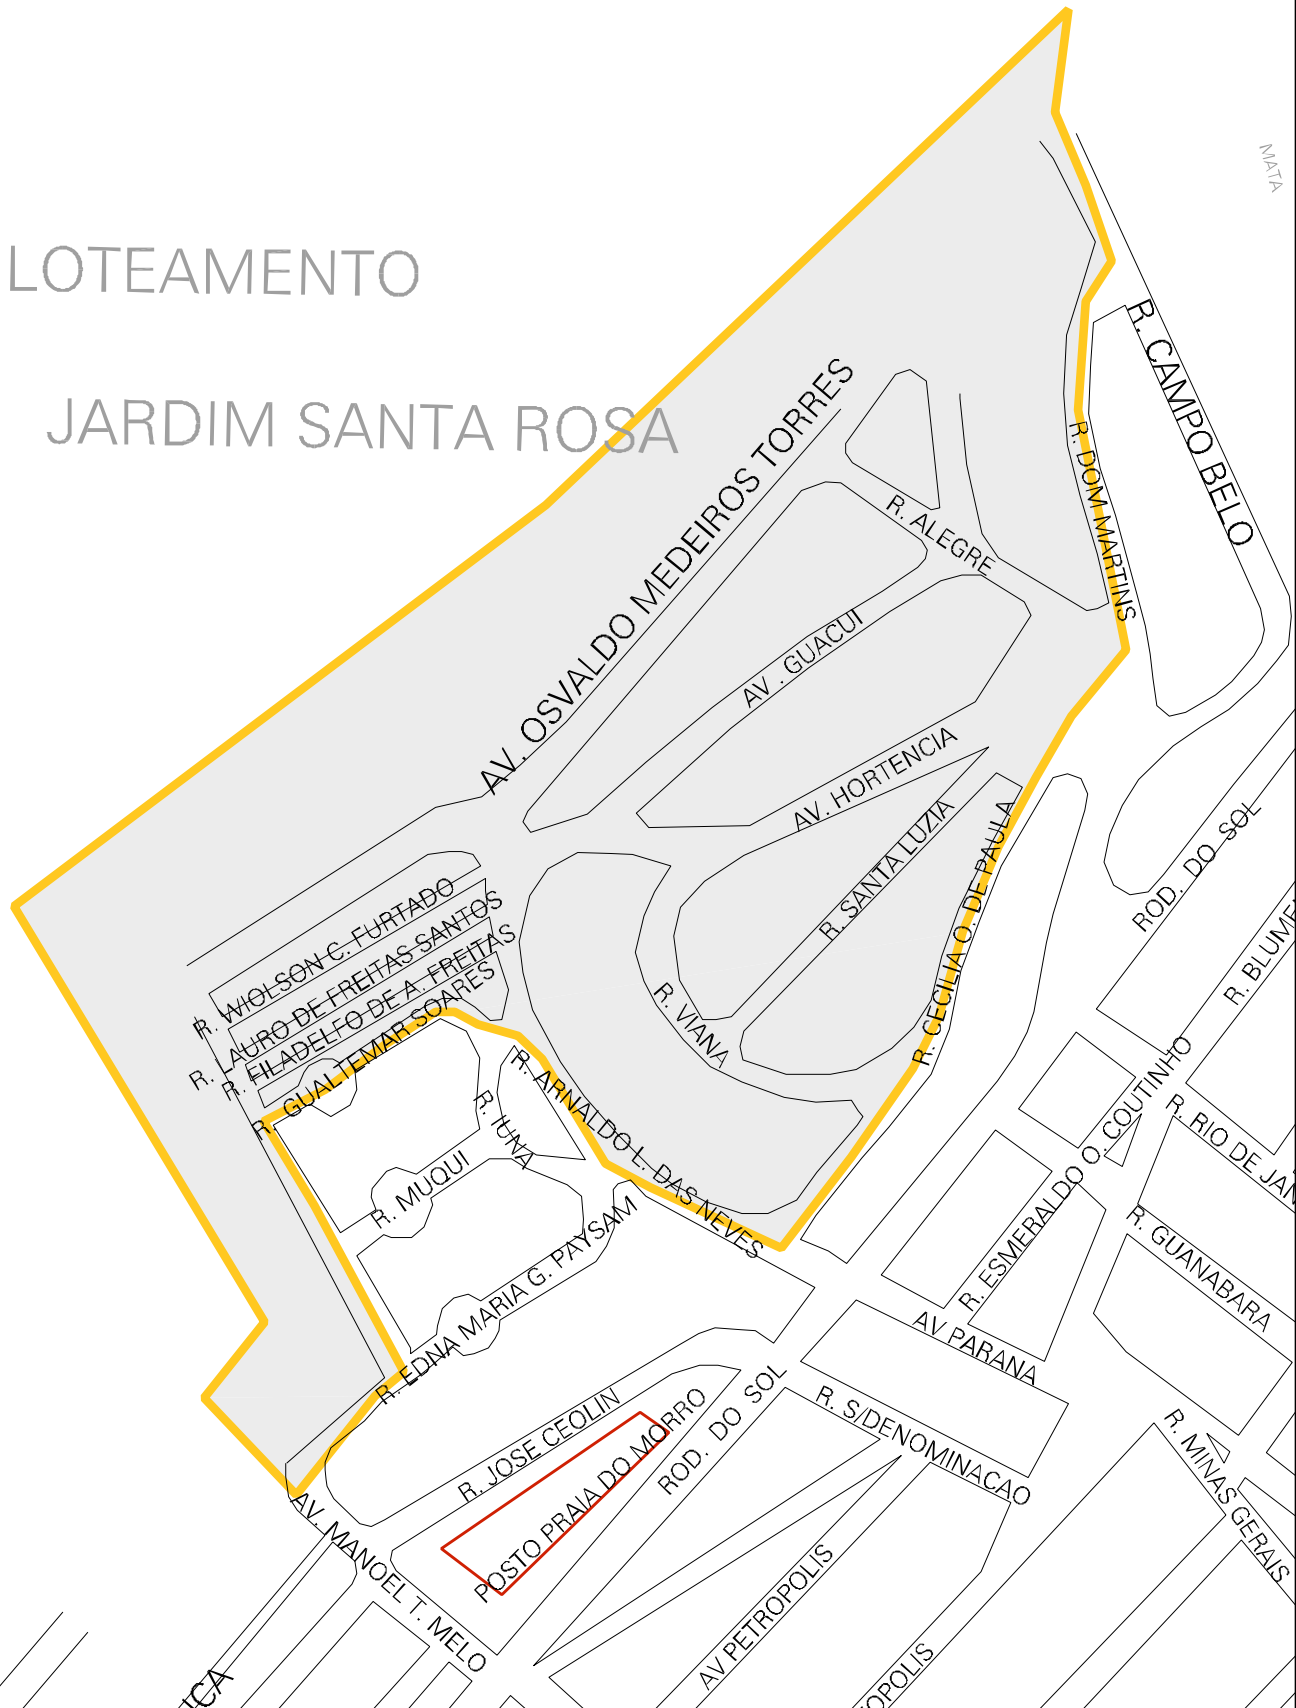

LOTEAMENTO

JARDIM SANTA ROSA

MUNICIPIO: 02405 - GUARAPARI
 DISTRITO: 05 - GUARAPARI
 SUBDISTRITO: 00
 SETOR: 0129 SITUACAO: 10

ESTADO DO ESPIRITO SANTO
 MAPA DE SETOR URBANO - MSU
 ESCALA: 1 : 3983