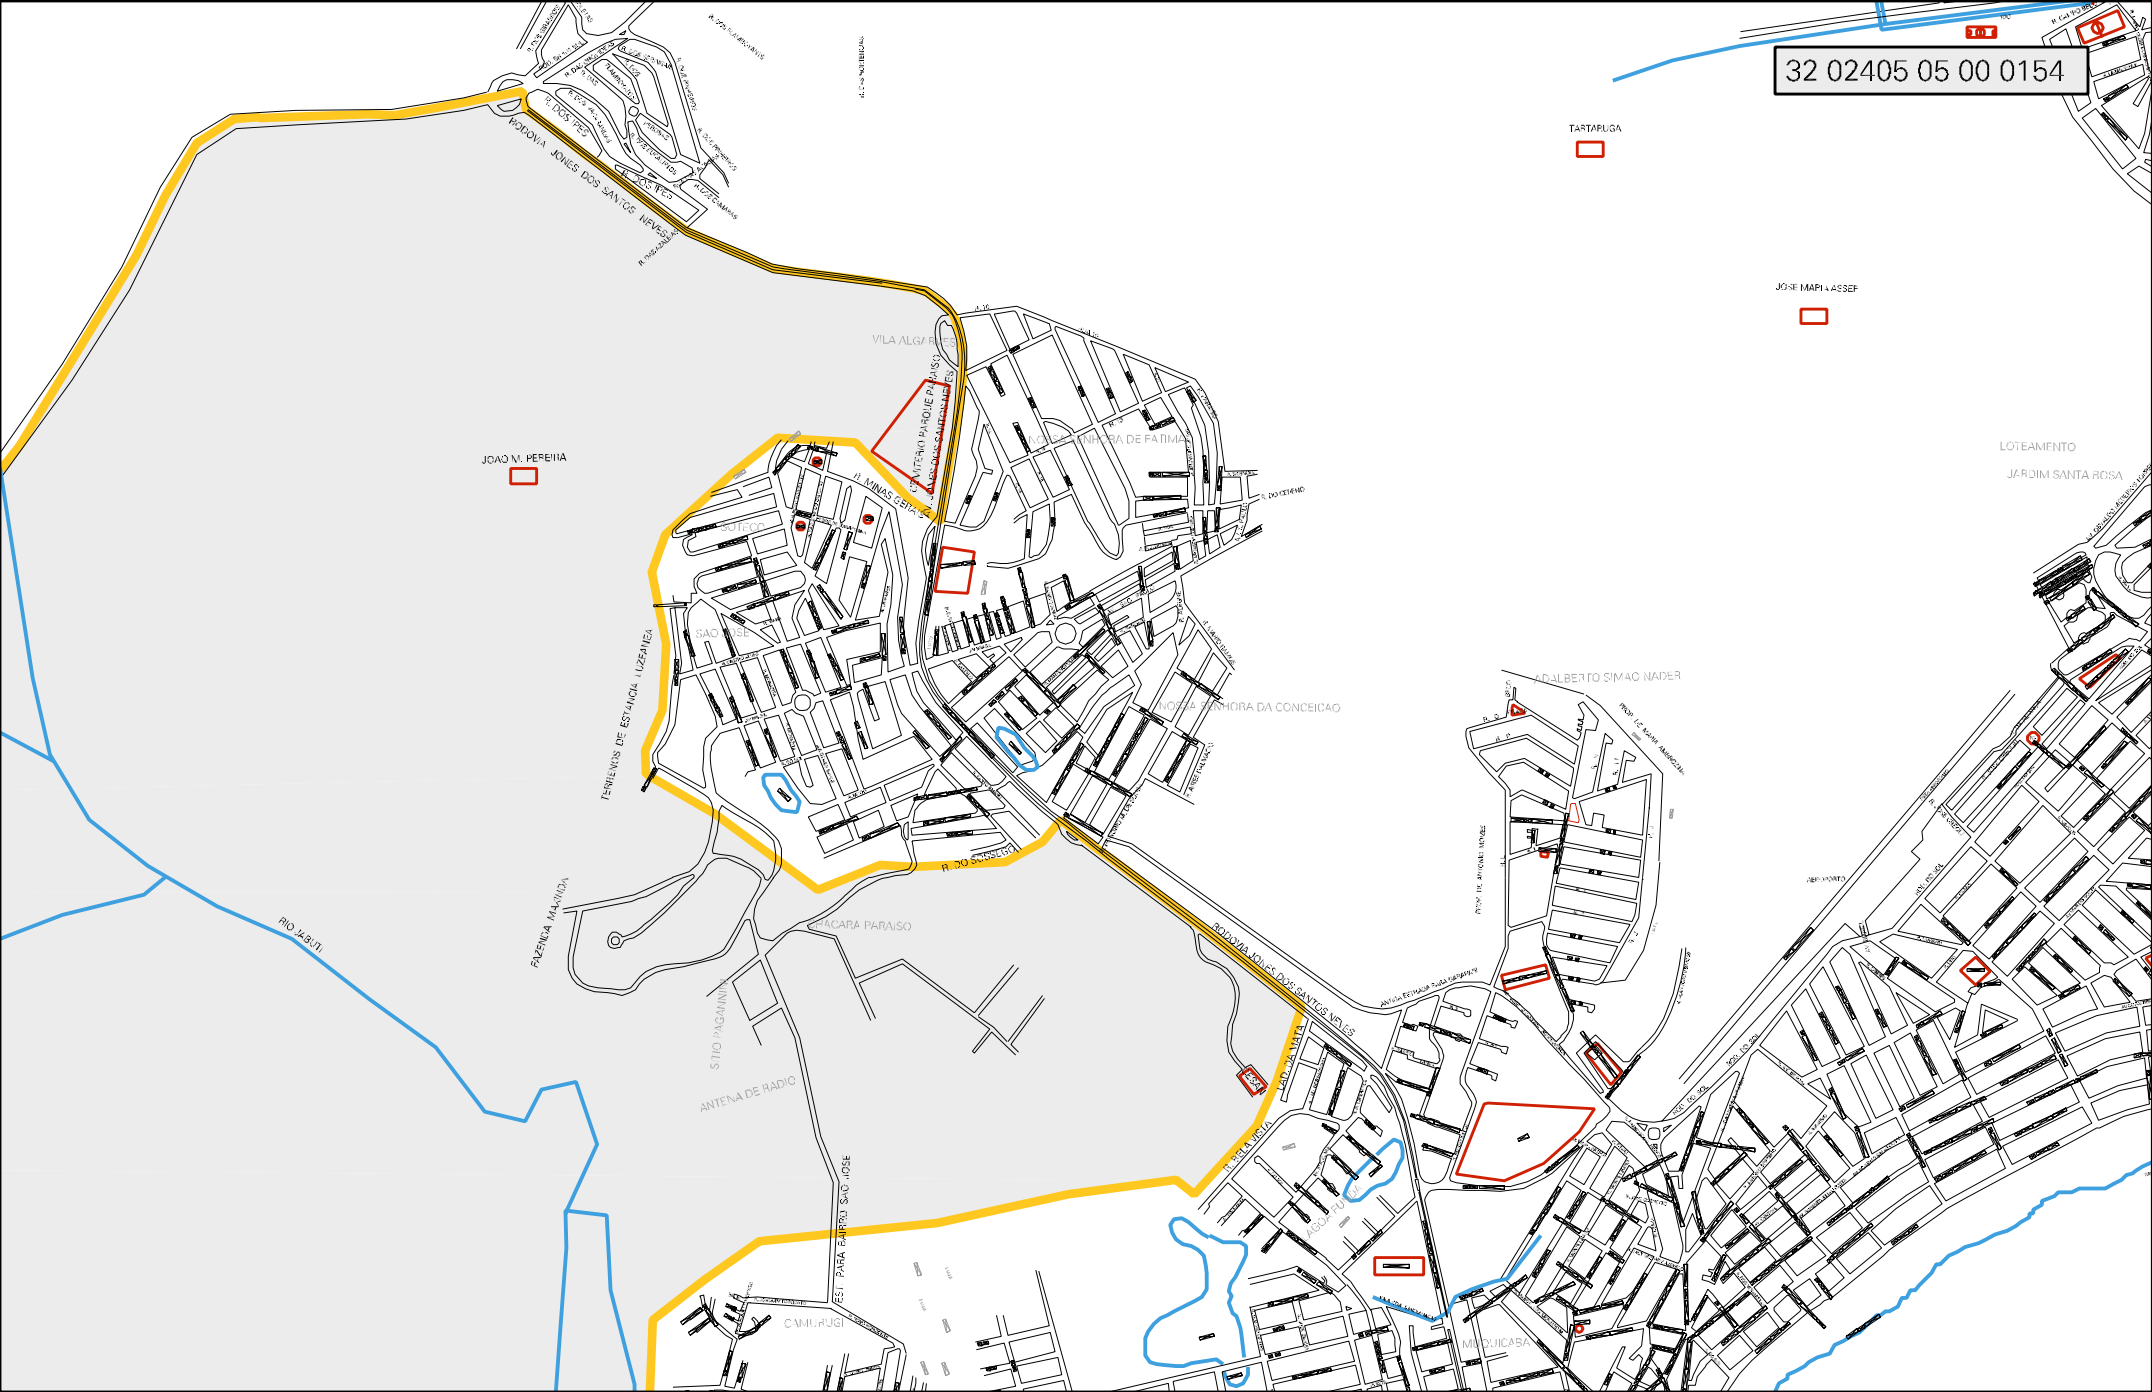

ROD. BR-101

S. MIGUEL

RIO ALDEIA VELHA OU GUARAPUAVA

FAZ. SEDUCÃO

JABOTI

FAZENDA BOA SORTE

CESAR VIEIRA

RANCHO ALFONSO

CORREIO MIRANDA

32 02405 05 00 0154

JCAO M. HEFEIHA

TASTAPUGA

JOSÉ MAPIKASSEF

LOTEAMENTO
JARDIM SANTA ROSA

RIO JABUTI

AVENIDA ESTIVAL LUZINETEZ

ANTENA DE RÁDIO

PACARA PARAISO

EST. PARA RAMPOL. SÃO JOSÉ

VILA ALGARVE

ANTENA DE RÁDIO

LOTEAMENTO

LOTEAMENTO

LOTEAMENTO

LOTEAMENTO

LOTEAMENTO

LOTEAMENTO

LOTEAMENTO

LOTEAMENTO

CENSO AGROPECUARIO 2006
CONTAGEM DA POPULACAO 2007

MUNICIPIO: 02405 - GUARAPARI
DISTRITO: 05 - GUARAPARI
SUBDISTRITO: 00
SETOR: 0154 SITUACAO: 20

ESTADO DO ESPÍRITO SANTO
MAPA DE SETOR URBANO - MSU
ESCALA: 1 : 21866