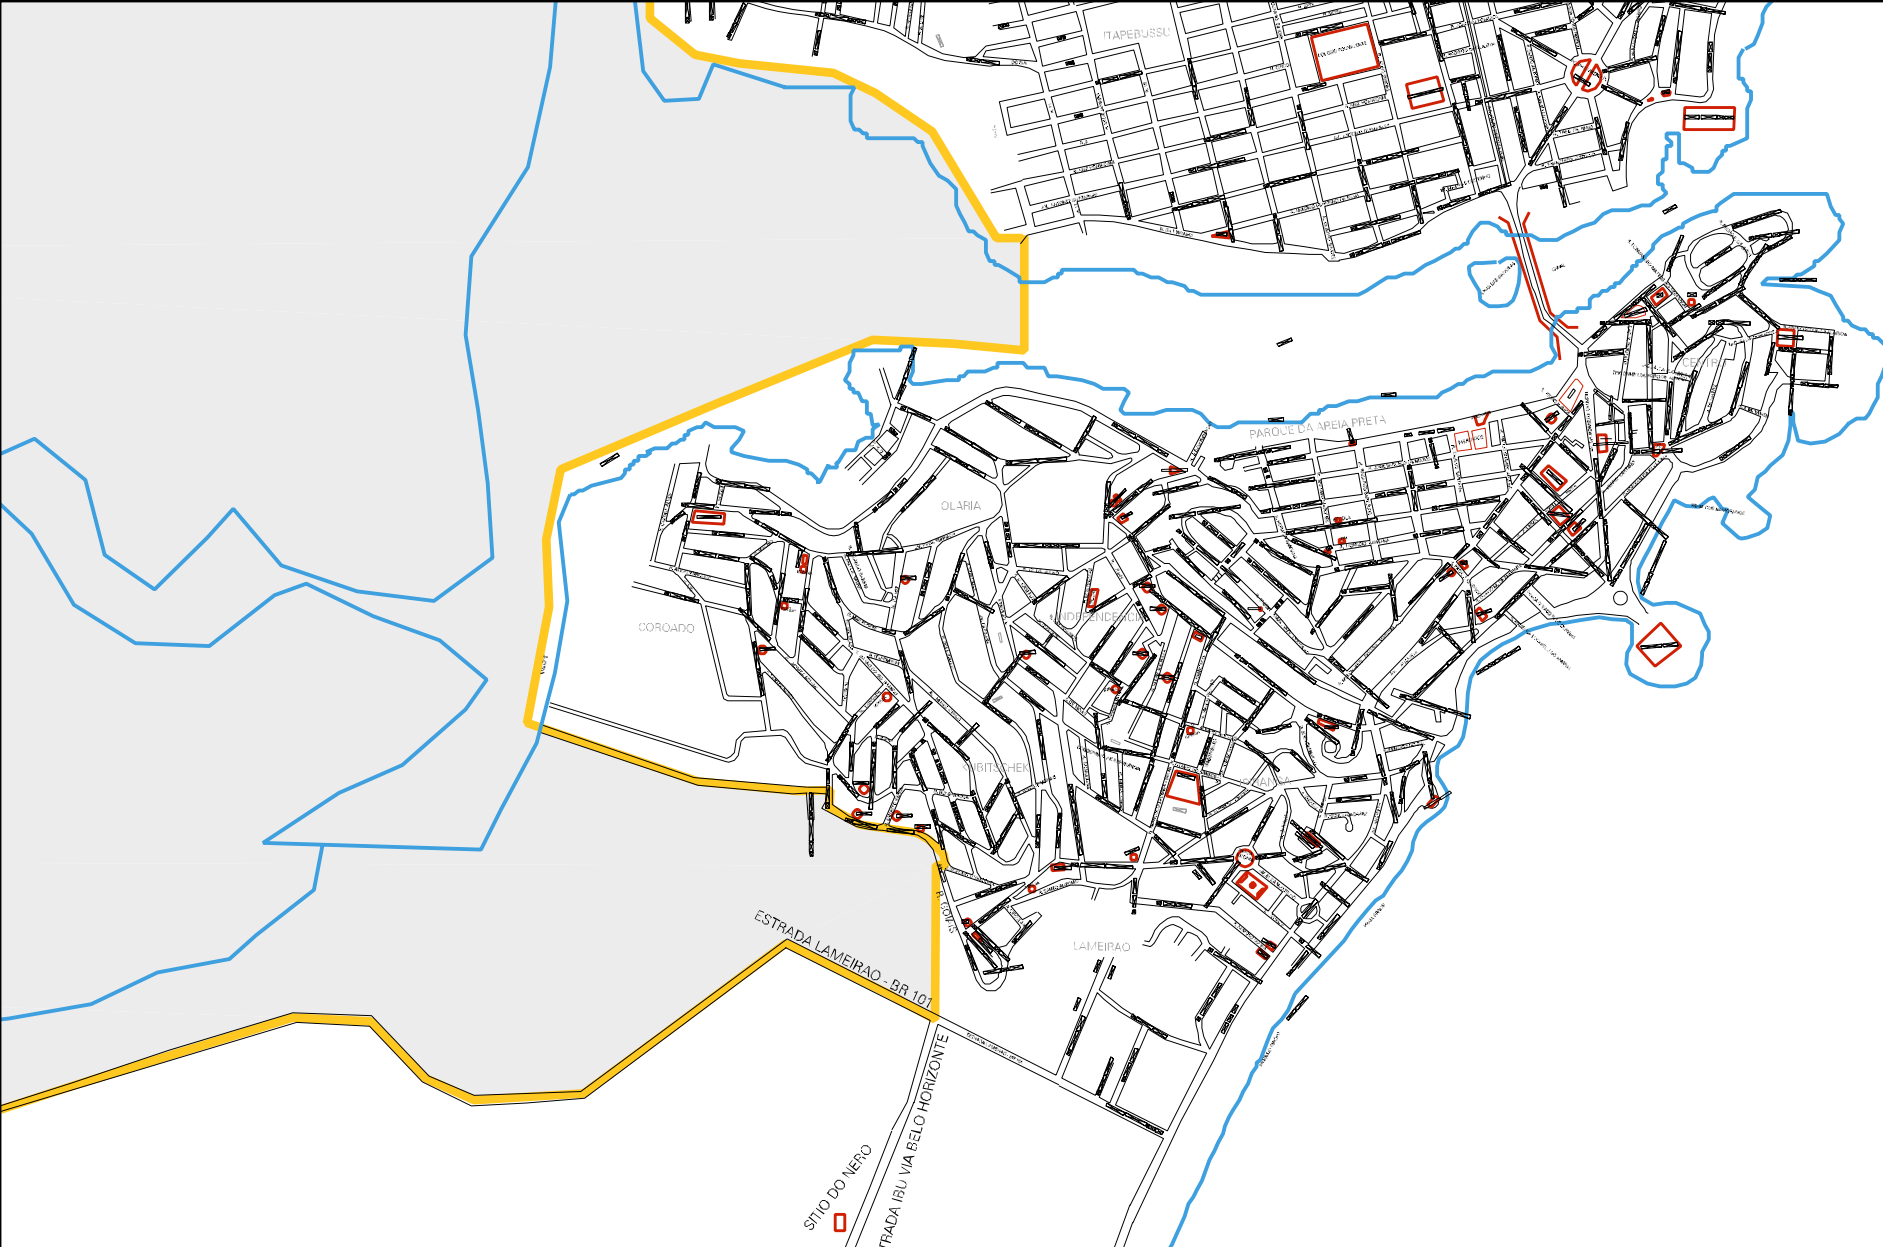

ROD. BR-101

S. MIGUEL

RIO ALDEIA VELHA OU GUARAPUAVA

FAZ. SEDUCÃO

JABOTI

FAZENDA BOA SORTE

CESAR VIEIRA

RANCHO ALFONSO

LOTEAMENTO

LOTEAMENTO

LOTEAMENTO

LOTEAMENTO

LOTEAMENTO

CENSO AGROPECUARIO 2006
CONTAGEM DA POPULACAO 2007

MUNICIPIO: 02405 - GUARAPARI
DISTRITO: 05 - GUARAPARI
SUBDISTRITO: 00
SETOR: 0154 SITUACAO: 20

ESTADO DO ESPÍRITO SANTO
MAPA DE SETOR URBANO - MSU
ESCALA: 1 : 21866