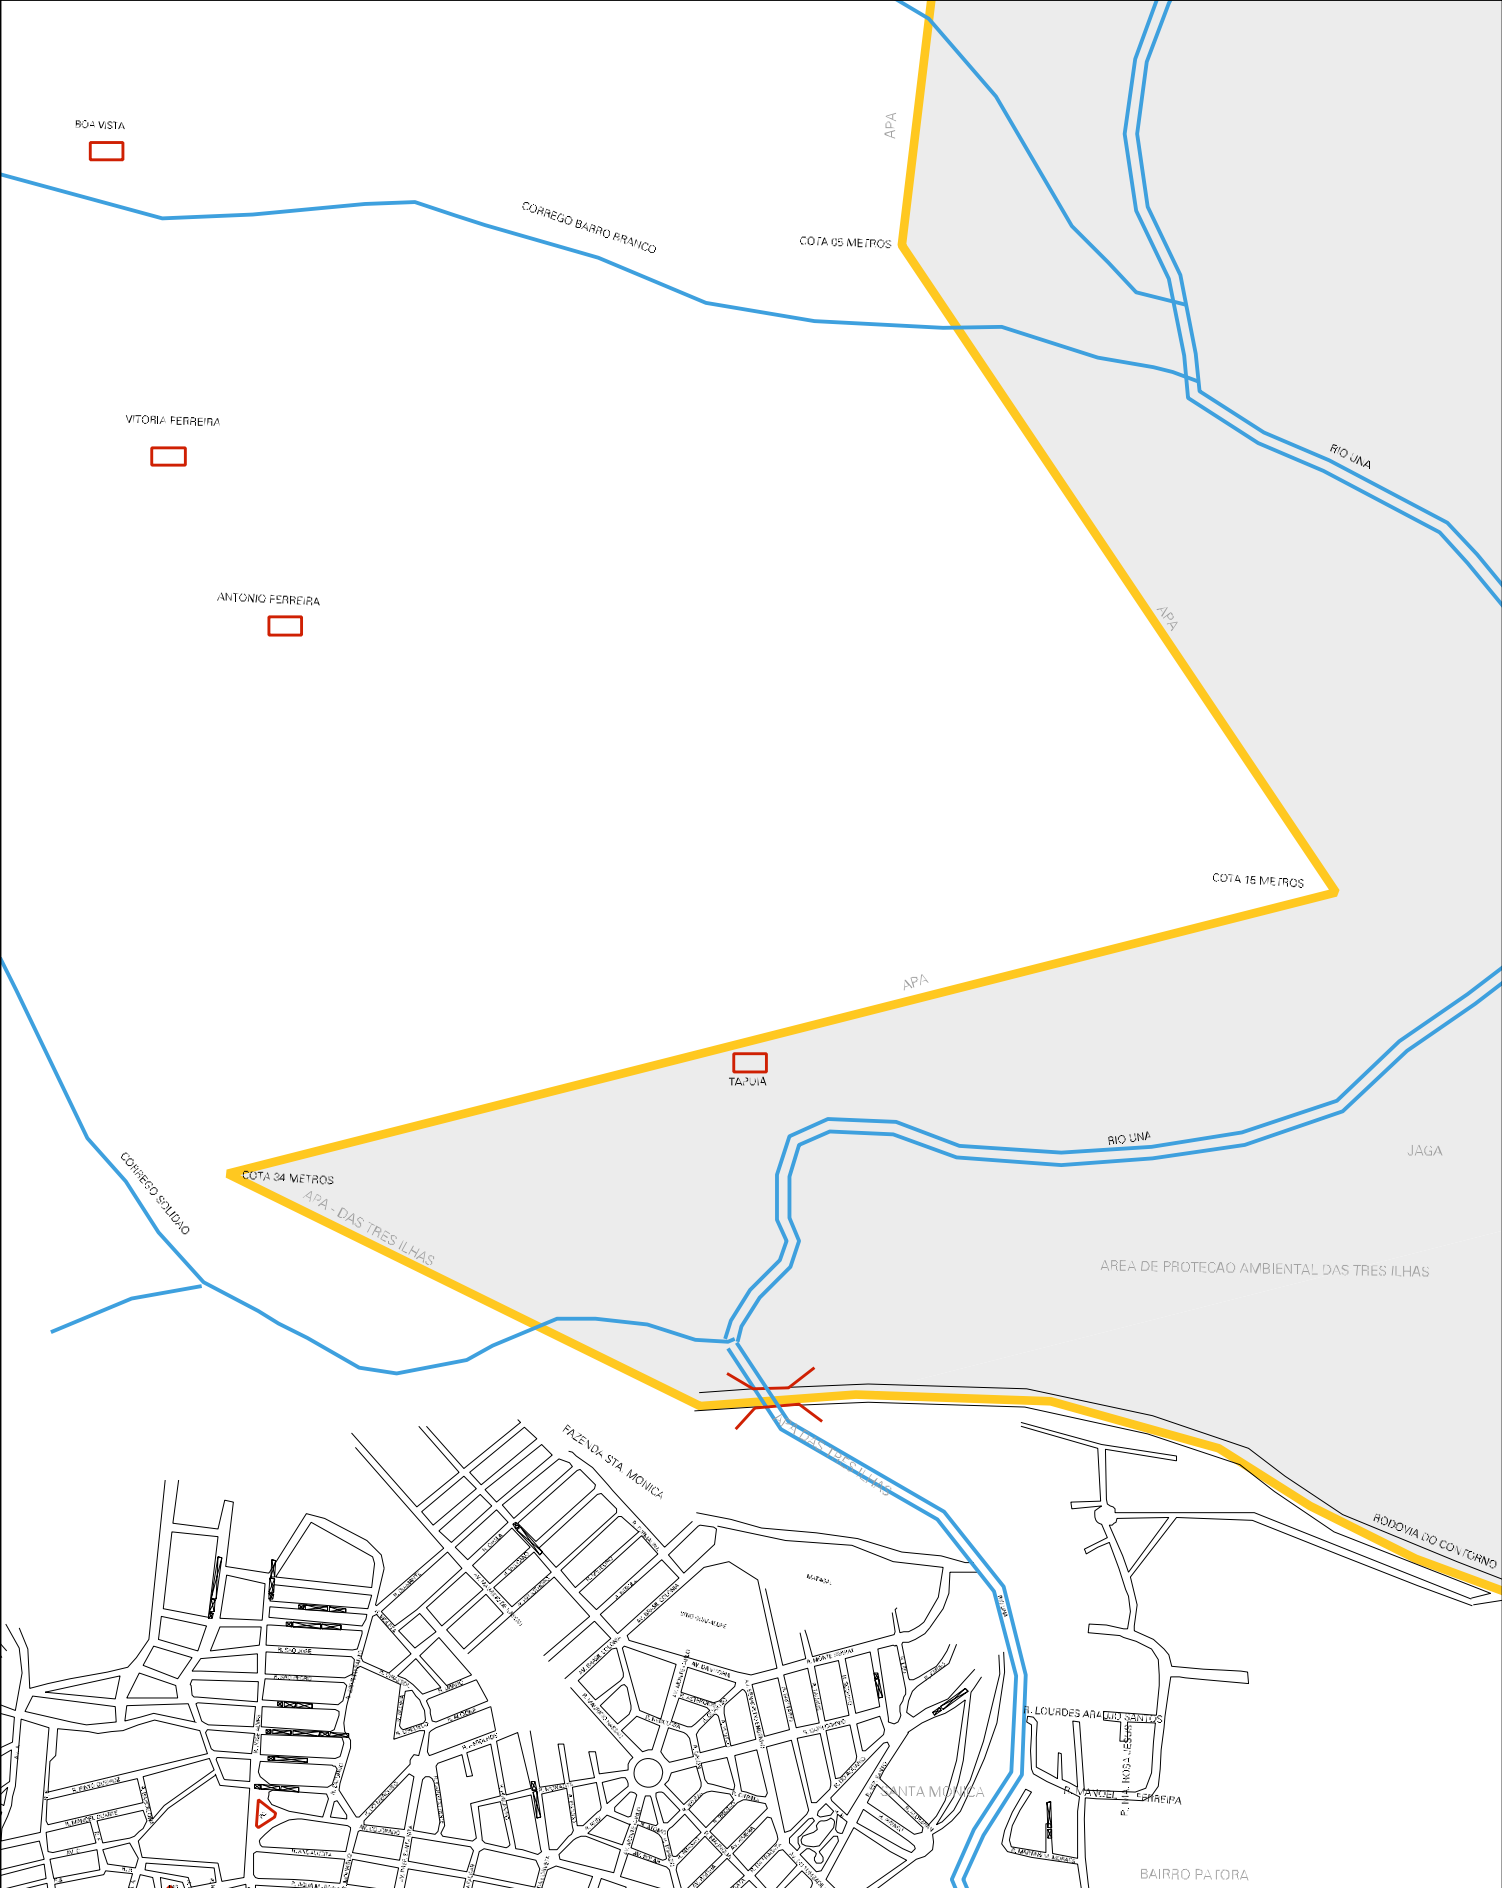

CAMPO GRANDE

JOÃO NUNES

SÍTIO DOS FERREIRA

EUCALIPTO

SÍTIO MICHELLI

LAJE DAS PEDRAS

COFA 32 METROS

CORREIO BOA VISTA

RIO UNA

APA

APA

APA

APA

APA

MUNICIPIO: 02405 - GUARAPARI
 DISTRITO: 05 - GUARAPARI
 SUBDISTRITO: 00
 SETOR: 0156 SITUACAO: 20
 U.C.A.: 37003 - APA DAS TRÊS ILHAS