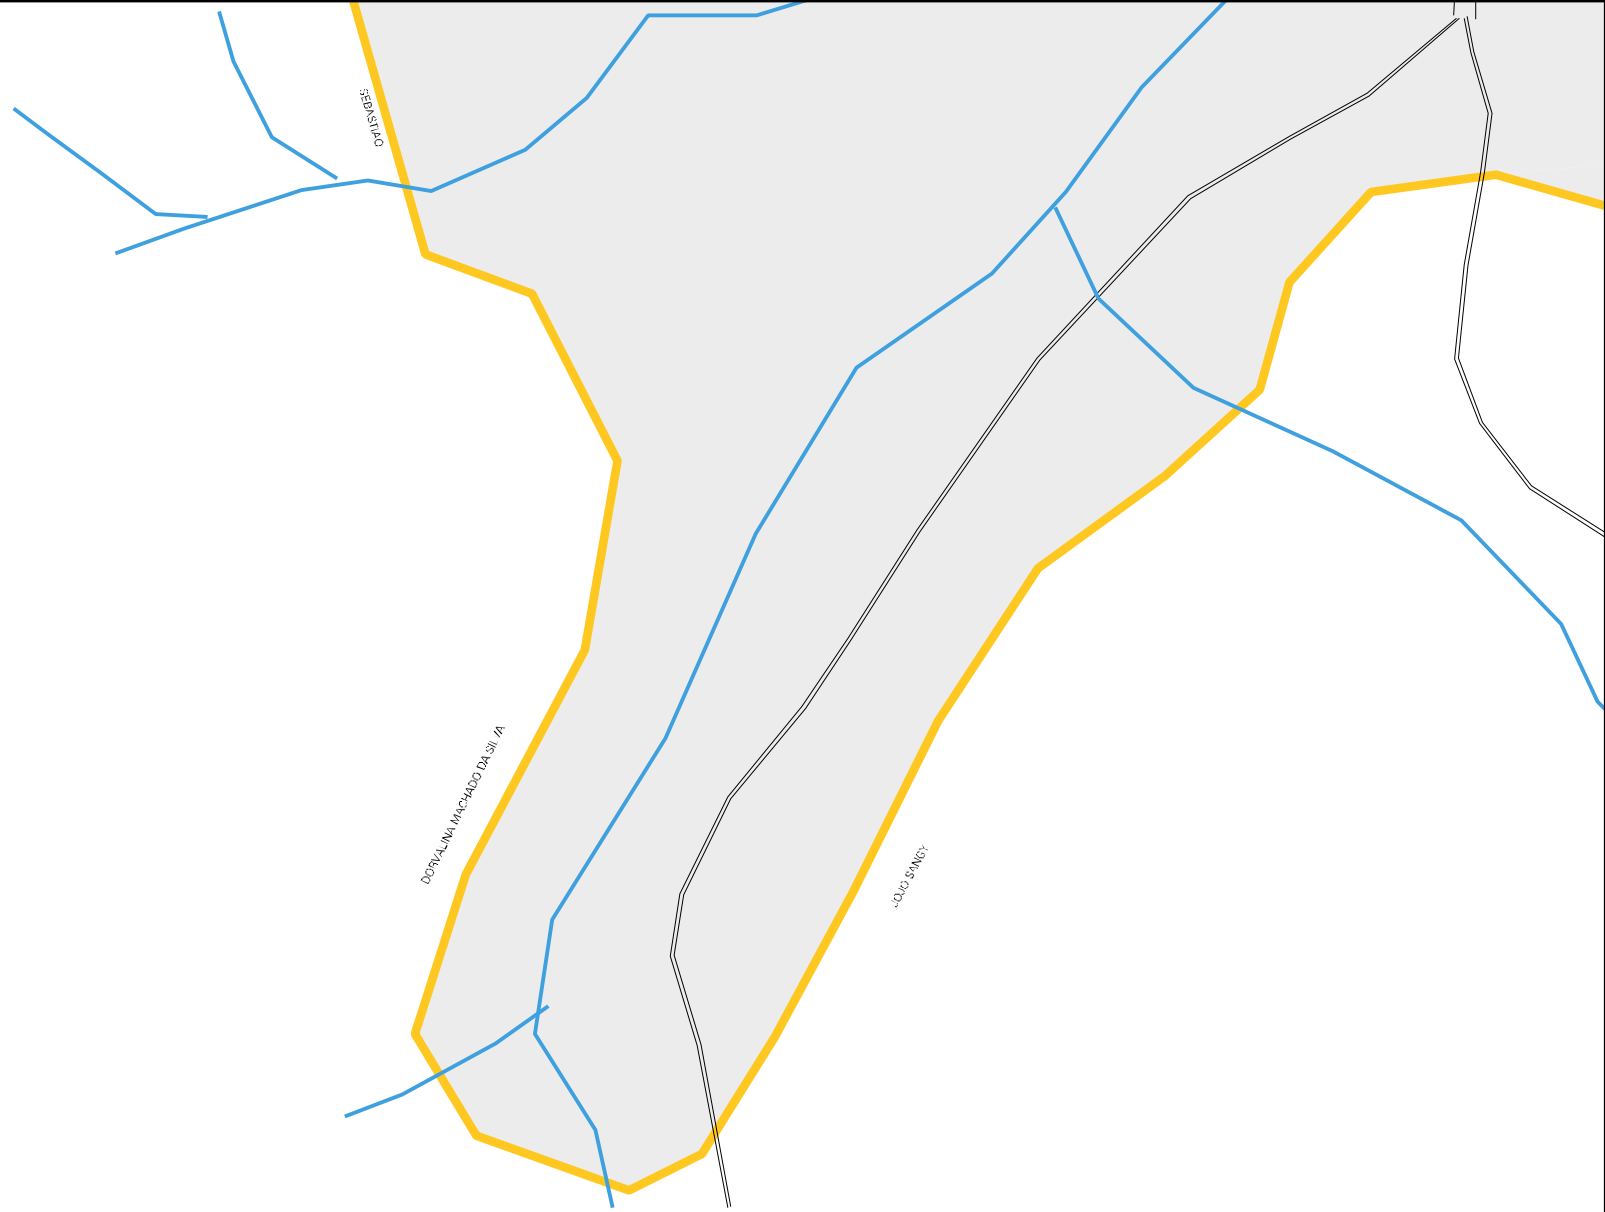

LOLO

ESCOLA

MINERVINO

MORTEIRA

CORRIGIO CRICUMA

CAMPO

IGREJA

CEMITERIO

DAMAS GONDI

SERRAVALDES

DORVALINA MERCADO DA SILVA

D. JOÃO STANGE

GERONIDES CAETANO BATISTA

ESTADO DO ESPIRITO SANTO
MAPA DE SETOR URBANO - MSU
ESCALA: 1 : 4404