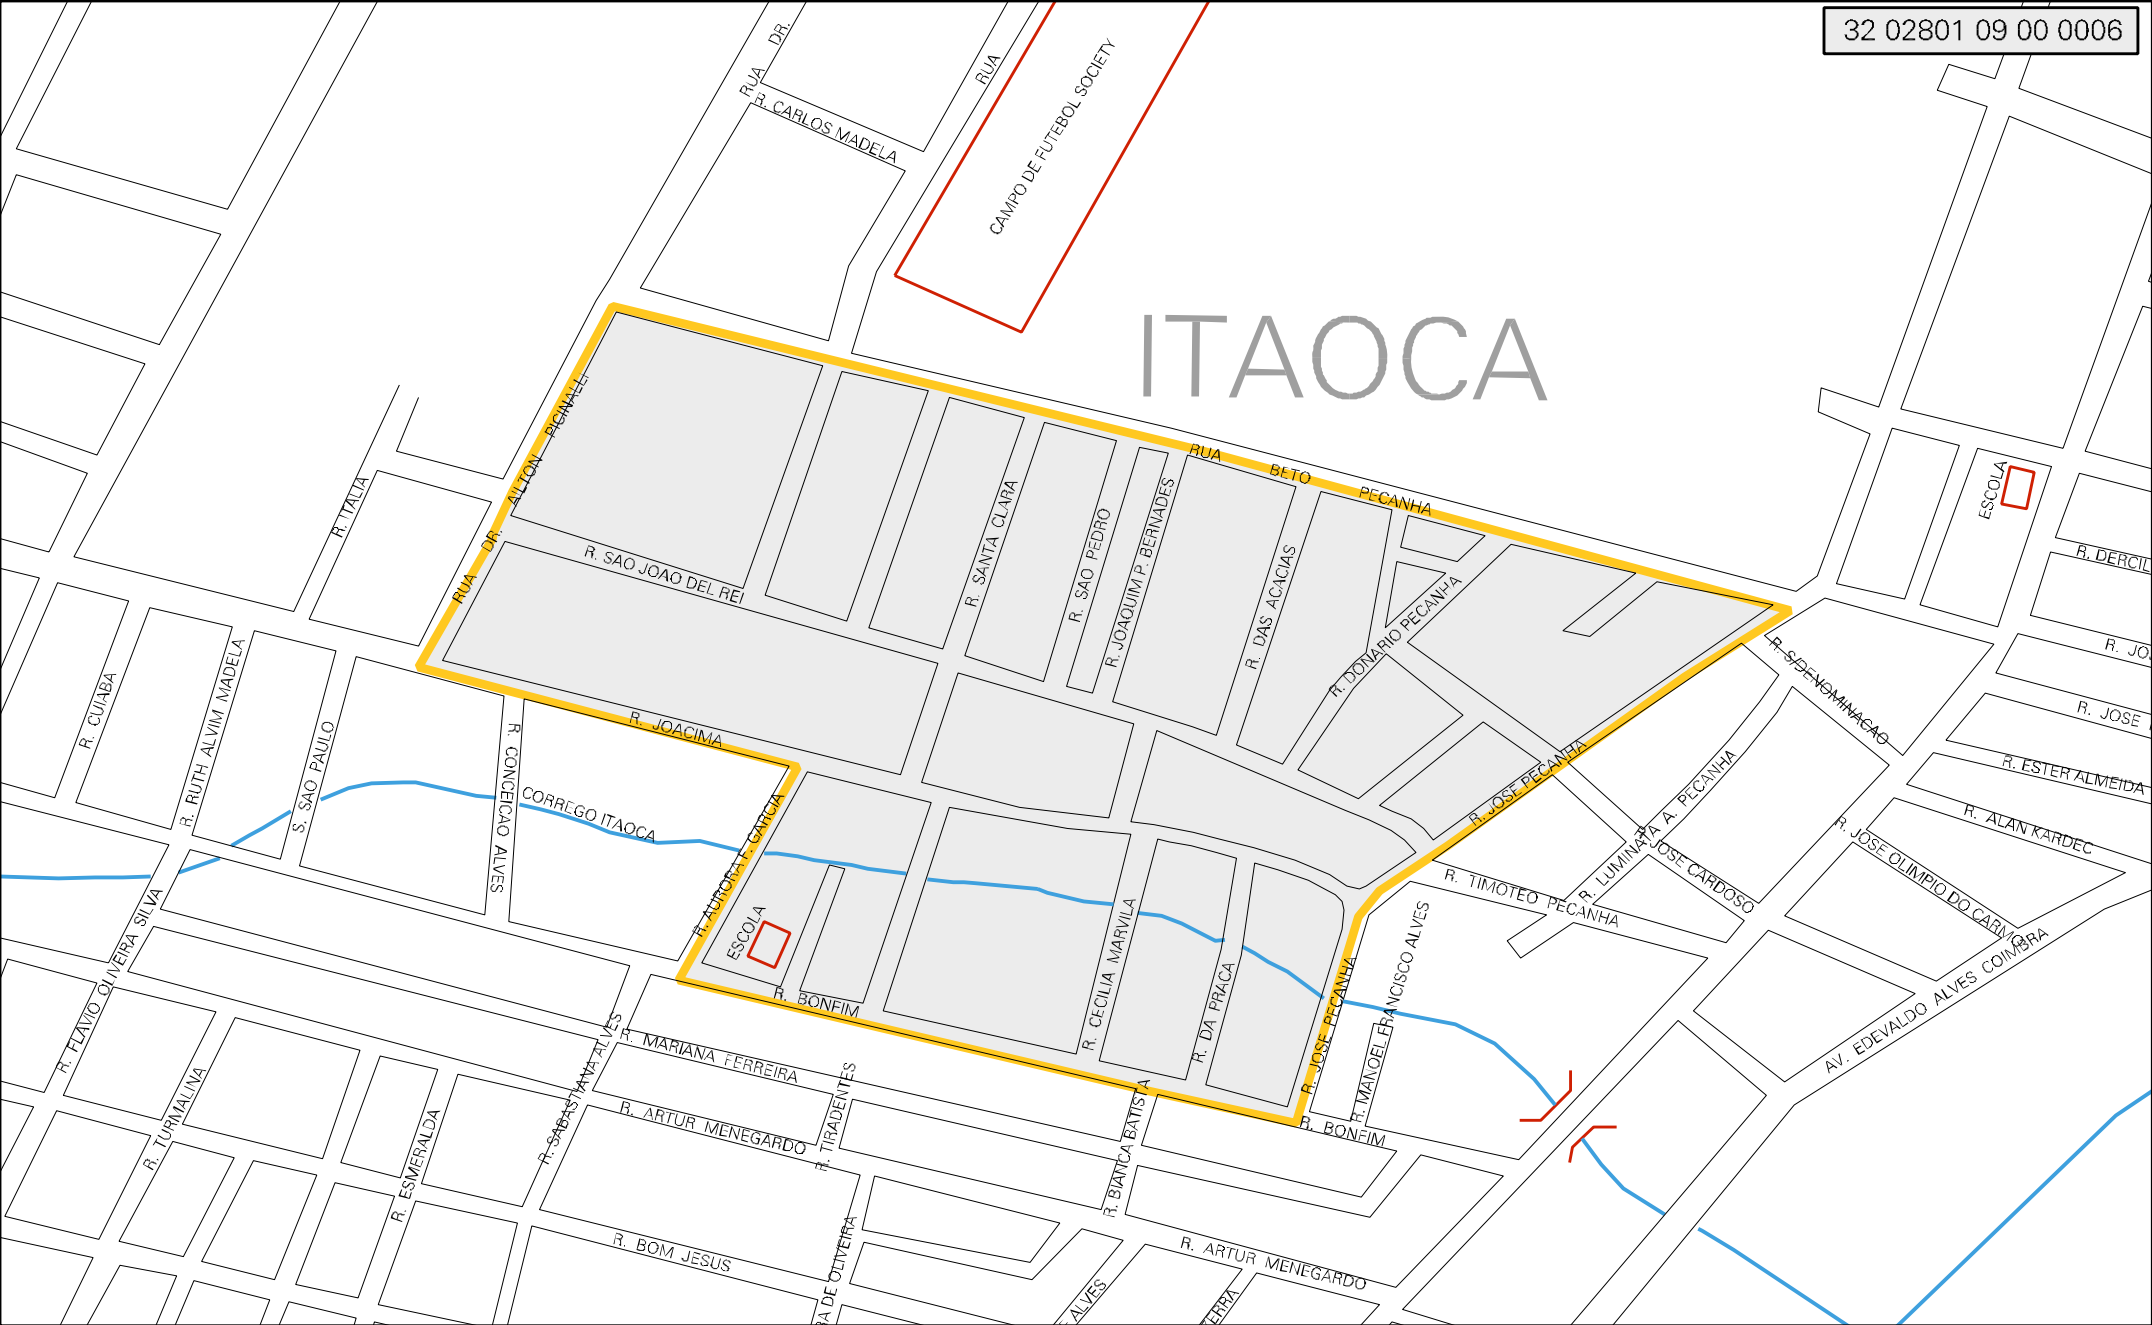

# ITAOCA

MUNICIPIO: 02801 - ITAPEMIRIM  
 DISTRITO: 09 - ITAIPAVA  
 SUBDISTRITO: 00  
 SETOR: 0006 SITUACAO: 10  
 U.C.A.: 37001 - APA GUANANDY

ESTADO DO ESPIRITO SANTO  
 MAPA DE SETOR URBANO - MSU  
 ESCALA: 1 : 4238