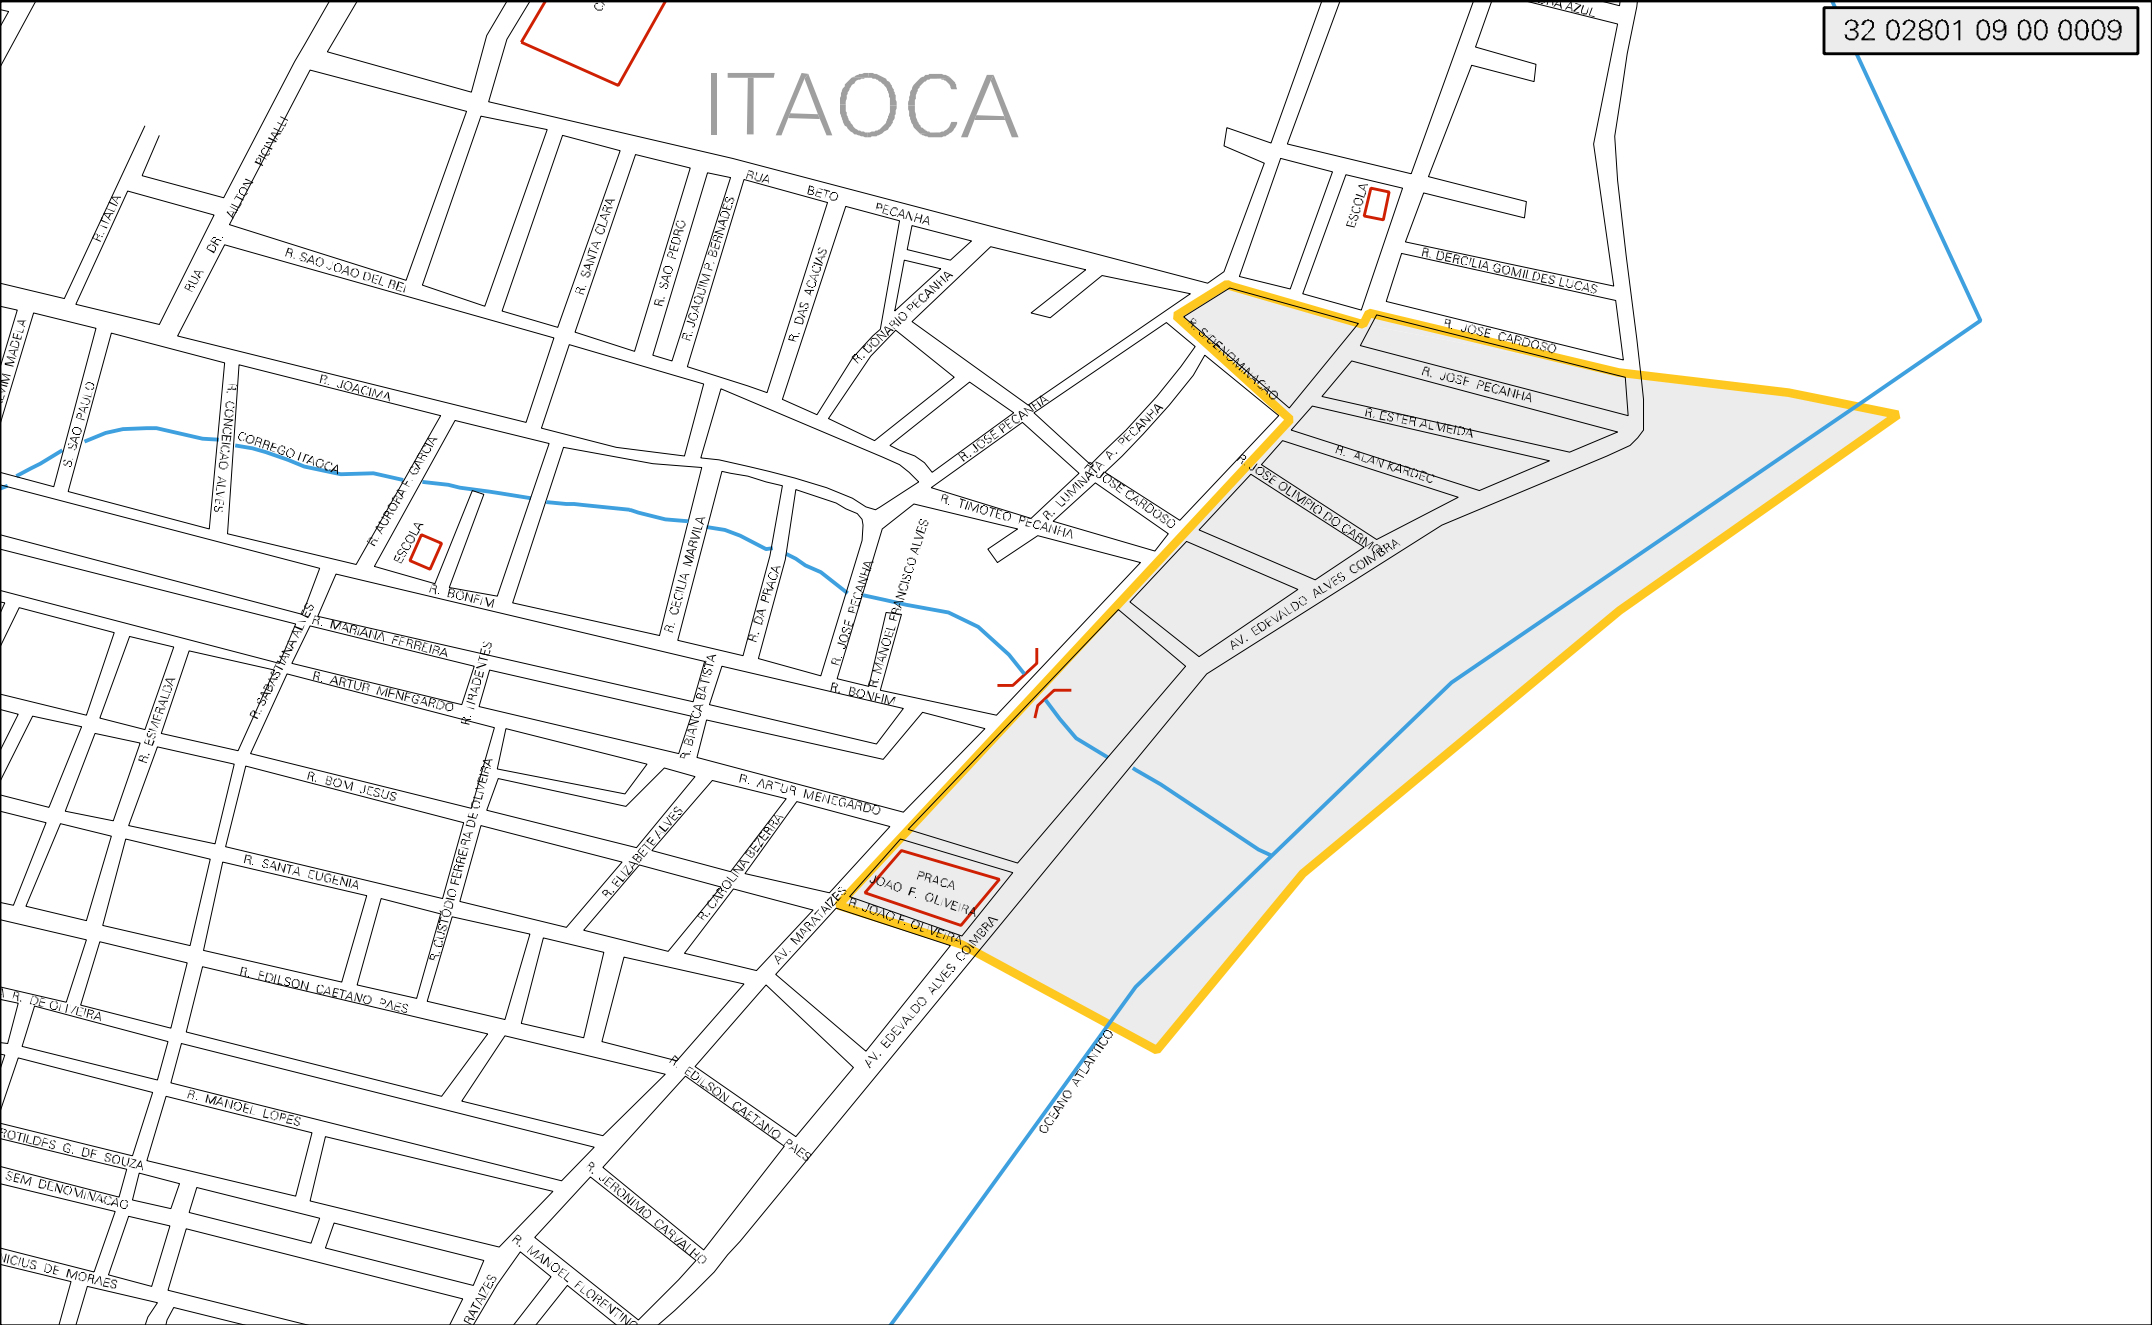

ITAOCA

MUNICIPIO: 02801 - ITAPEMIRIM
 DISTRITO: 09 - ITAIPAVA
 SUBDISTRITO: 00
 SETOR: 0009 SITUACAO: 10
 U.C.A.: 37001 - APA GUANDY

ESTADO DO ESPIRITO SANTO
 MAPA DE SETOR URBANO - MSU
 ESCALA: 1 : 5566