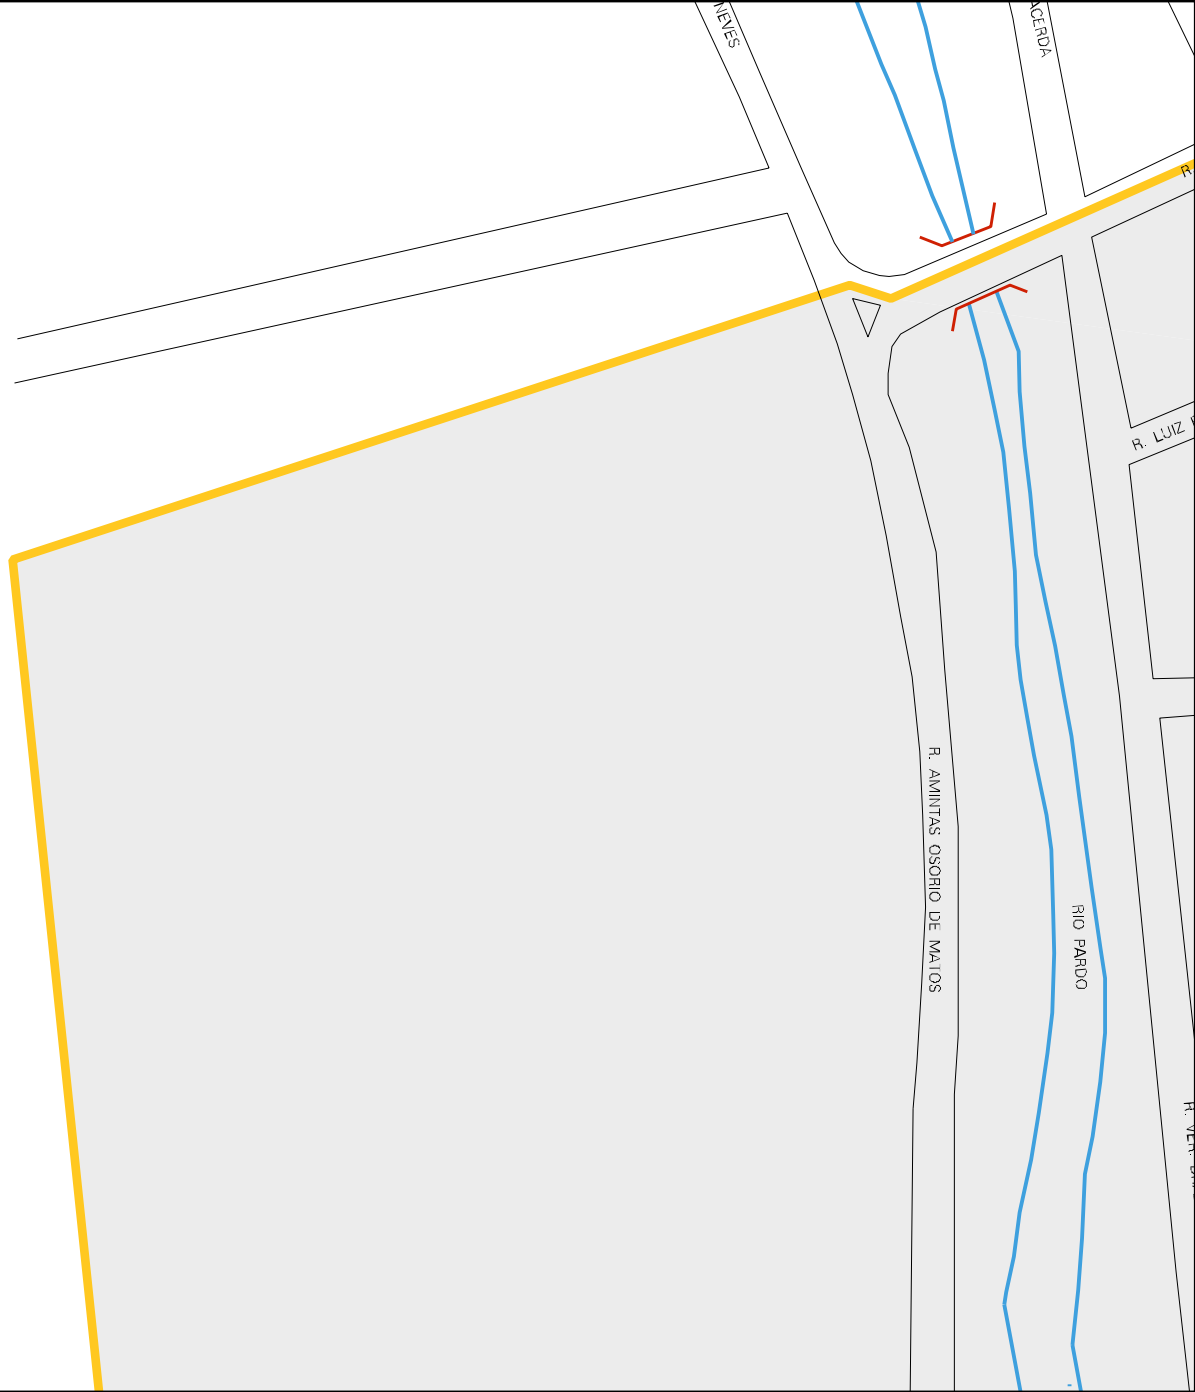

AMINTAS GOMES DE MATOS

CASSIANO OSORIO LEAL

MORRO

NEDINO REGINALDO MOREIRA

JORGE ANTONIO DE MATOS

MARINA LOPES

ESTADO DO ESPIRITO SANTO
MAPA DE SETOR URBANO - MSU
ESCALA: 1 : 4561