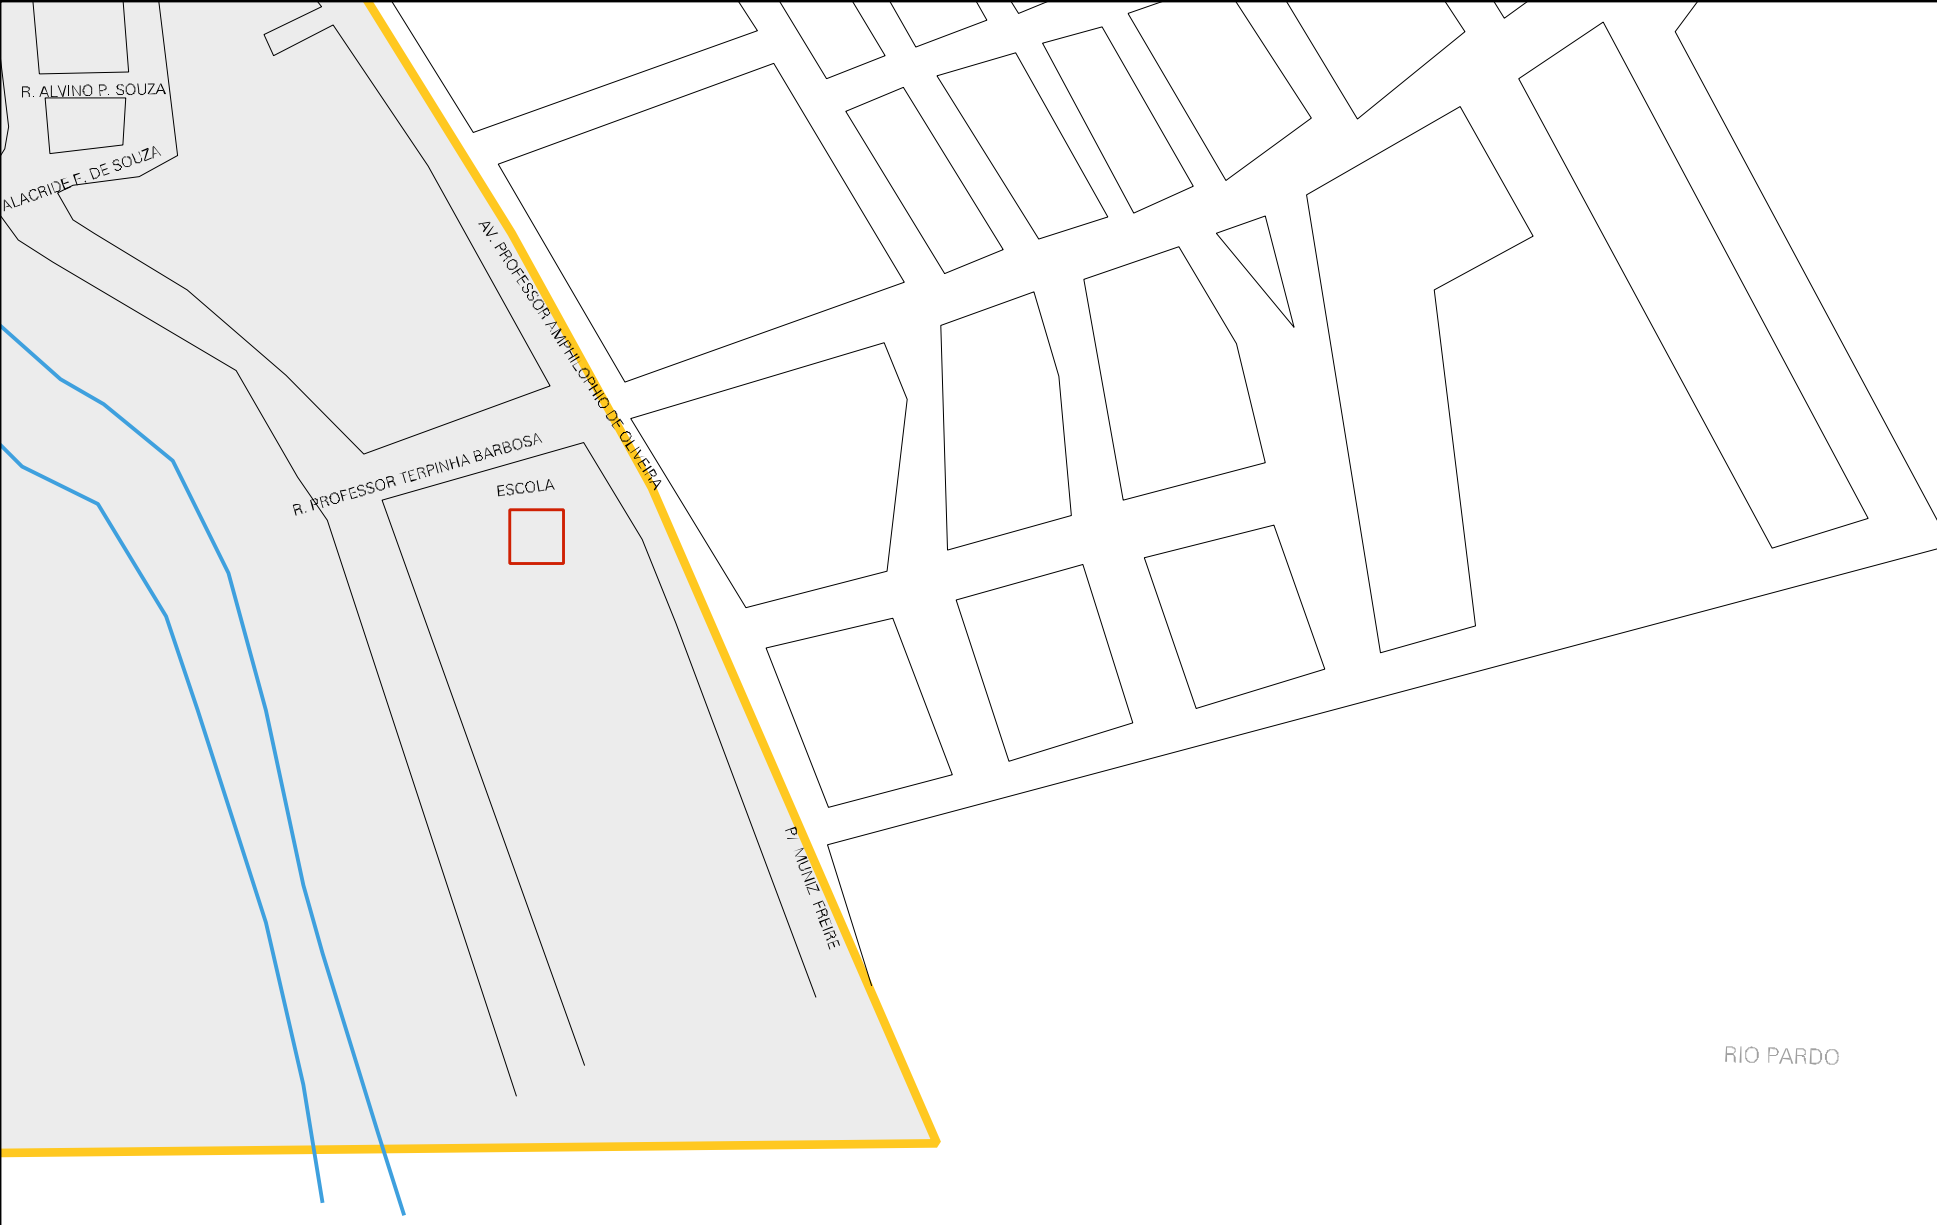

AMINTAS GOMES DE MATOS

CASSIANO OSORIO LEAL

MORRO

NEDINO REGINALDO MOREIRA

JORGE ANTONIO DE MATOS

MARINA LOPES

ESTADO DO ESPIRITO SANTO
MAPA DE SETOR URBANO - MSU
ESCALA: 1 : 4561