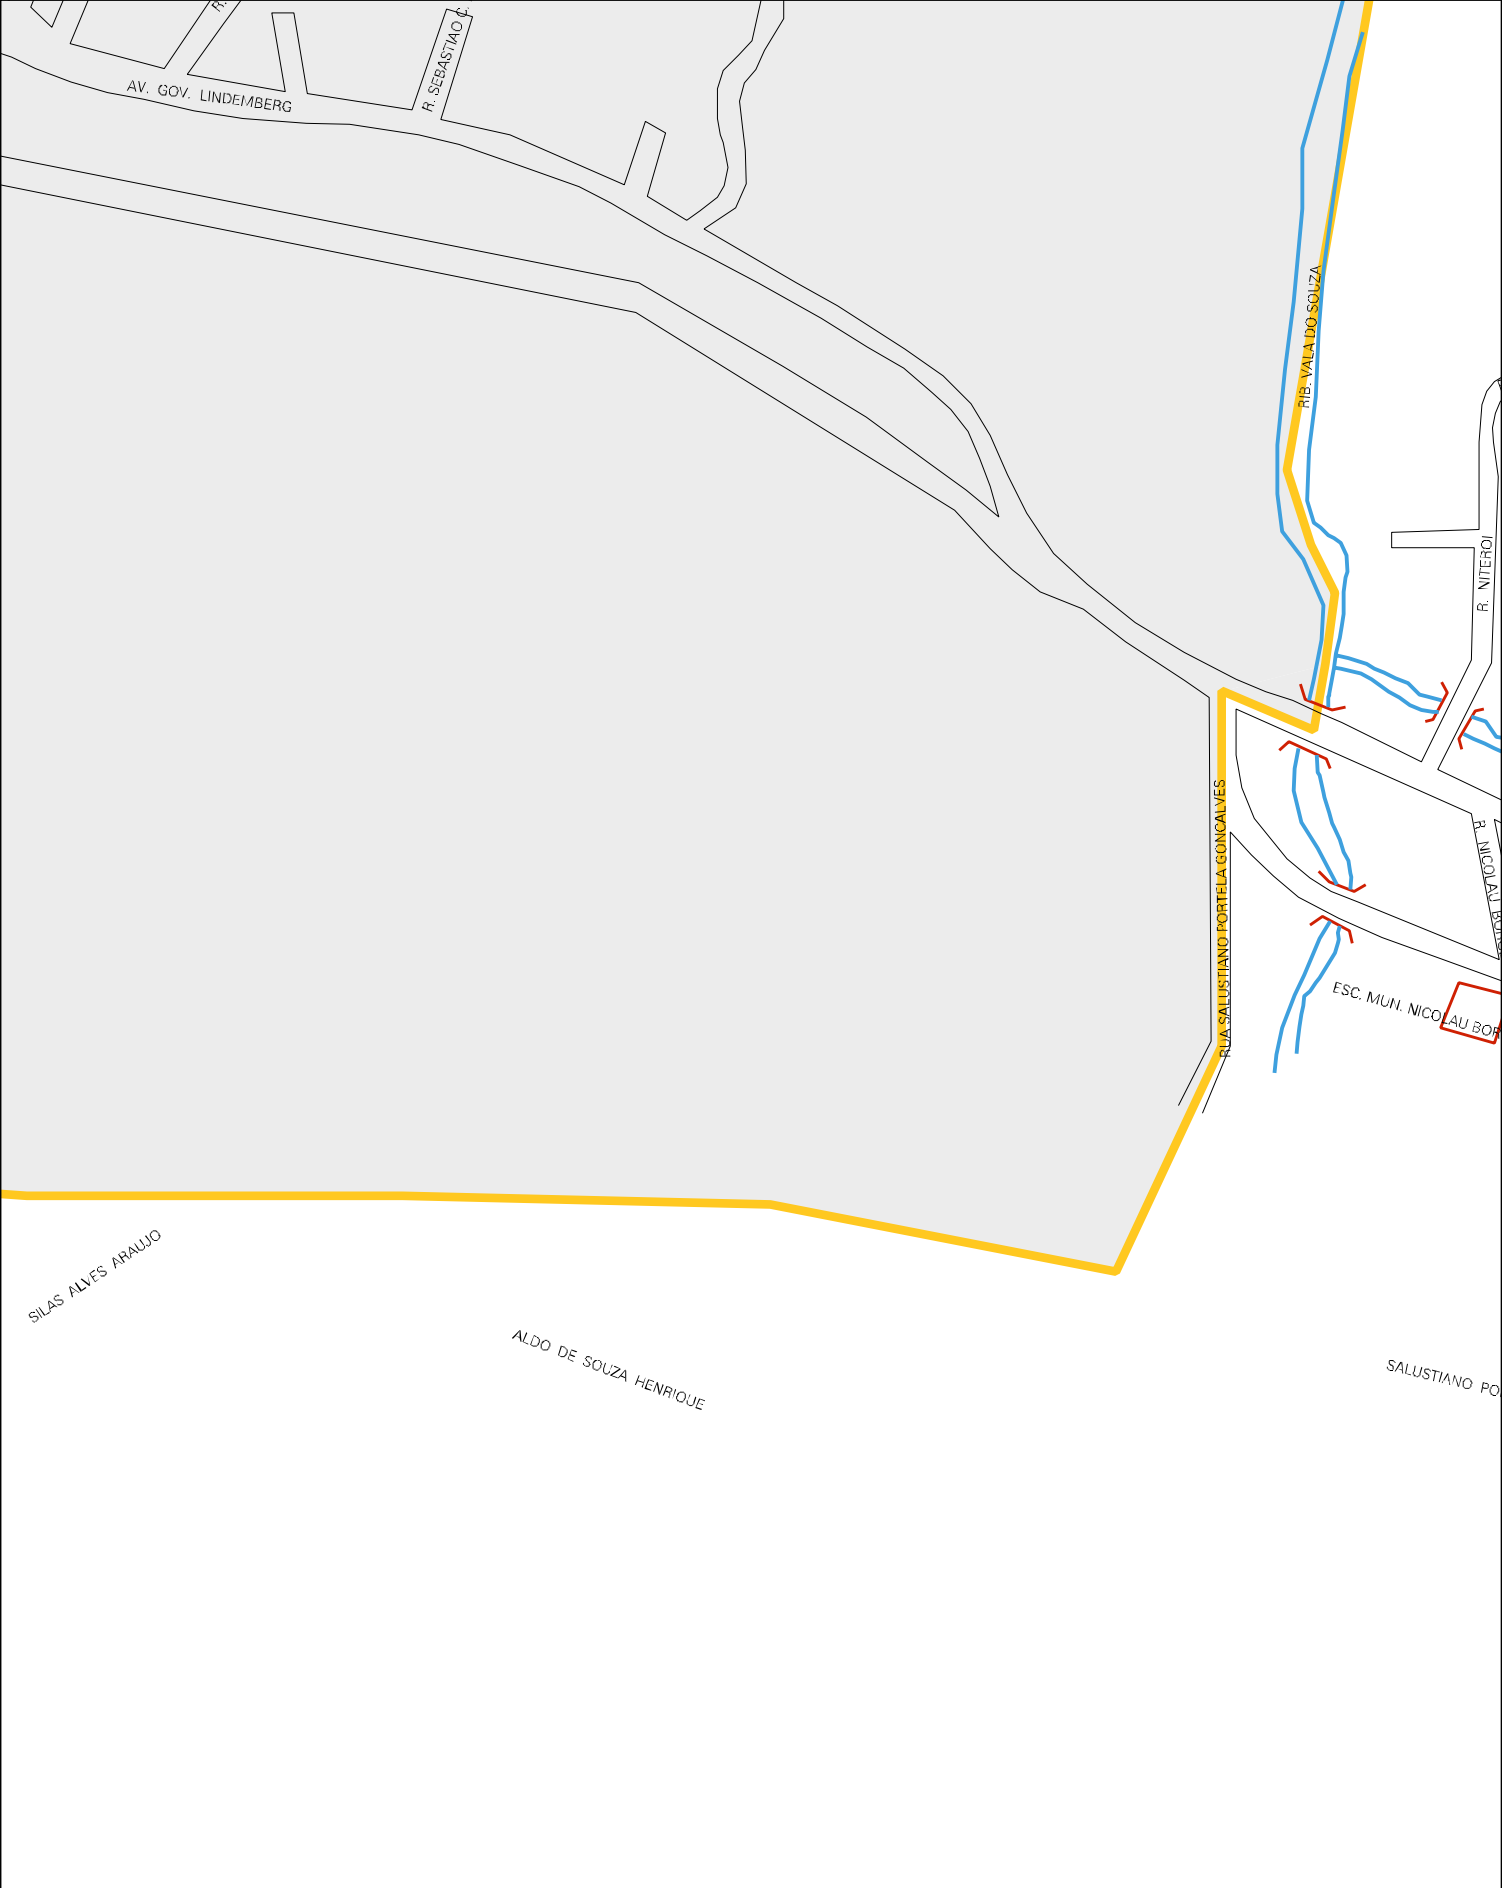

HOSPITAL  
CORREIO

DELEGACIA

AV. DR. JOSE FARAH

R. NICANOR SANTOS

AV. LOURIVAL LUGON MOULIN

R. MANOEL SILVANO

R. DEOCLETO DALMEIDA RAMOS

AV. GOV. LINDBERBERG

R. EURICO SOARES

AV. SEBASTIAO CARAMBOLA

TORRE DE TV

TORRE DE CELULAR

FROTTILDES MORAES

ESPASIO FERNA NDES

DE BRITO

ESTADO DO ESPIRITO SANTO  
MAPA DE SETOR URBANO - MSU  
ESCALA: 1 : 4785